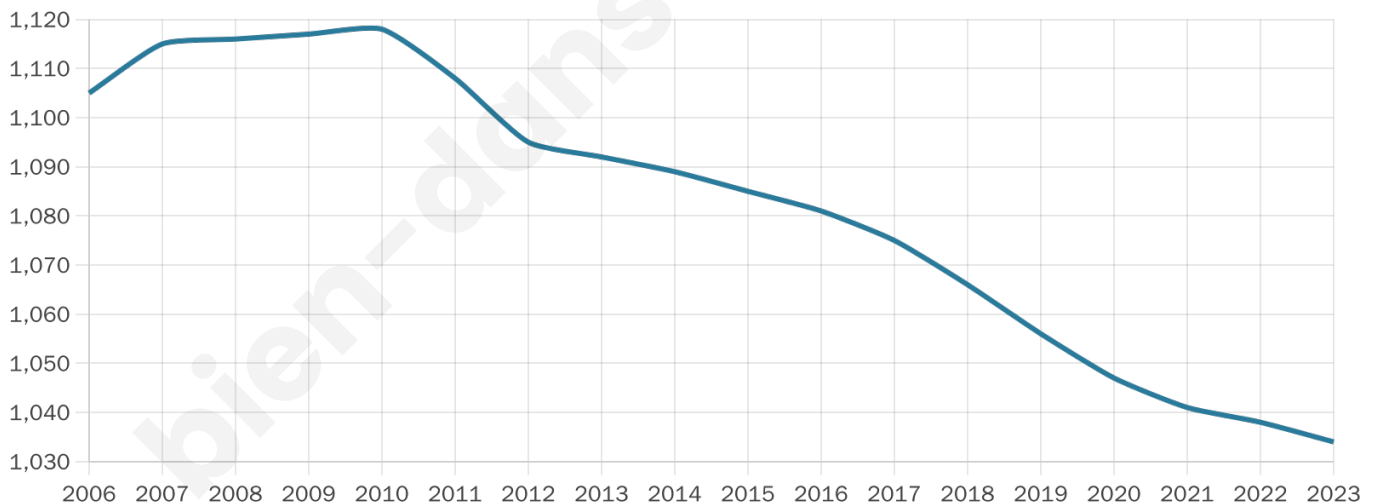

1 034

Age moyen

52 ans

Pop active

36%

Taux chômage

5%

Pop densité

32 h/km²

Revenu moyen

21 010 €/an

Evolution du nombre d'habitants

Sources : Institut national de la statistique et des études économiques (insee) selon Les dernières parutions officielles de 2024 portant sur les années 2020, 2021 et 2022.