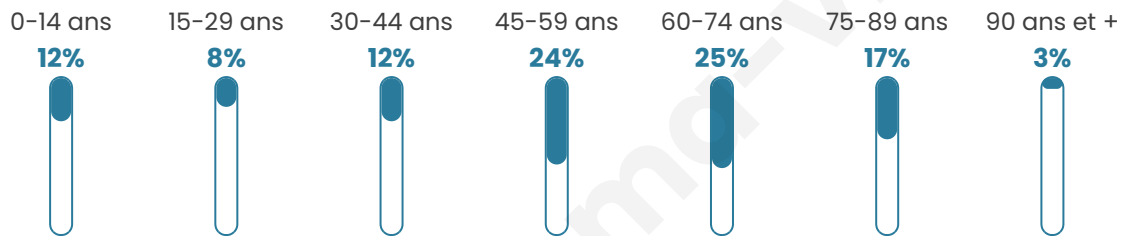

1 034

Age moyen

52 ans

Pop active

36%

Taux chômage

5%

Pop densité

32 h/km²

Revenu moyen

21 010 €/an

Evolution du nombre d'habitants

Sources : Institut national de la statistique et des études économiques (insee) selon Les dernières parutions officielles de 2024 portant sur les années 2020, 2021 et 2022.

Tranche d'âge

Activité professionnelle

Niveau de diplôme

Composition des ménages

Profils électoraux

Premier tour

	Marine LE PEN	29.57 %
	Emmanuel MACRON	19.87 %
	Jean-Luc MÉLENCHON	15.58 %
	Valérie PÉCRESSÉ	9.54 %
	Jean LASSALLE	7.15 %
	Éric ZEMMOUR	6.04 %
	Fabien ROUSSEL	3.66 %
	Anne HIDALGO	3.50 %
	Yannick JADOT	1.91 %
	Nicolas DUPONT-AIGNAN	1.75 %
	Nathalie ARTHAUD	1.11 %
	Philippe POUTOU	0.32 %

800 inscrits

Participation : 81.12%

Votes blancs : 2.31%

Votes nuls : 0.77%

Second tour

	Emmanuel MACRON	46,08 %
	Marine LE PEN	53,92 %

800 inscrits

Participation : 81.75%