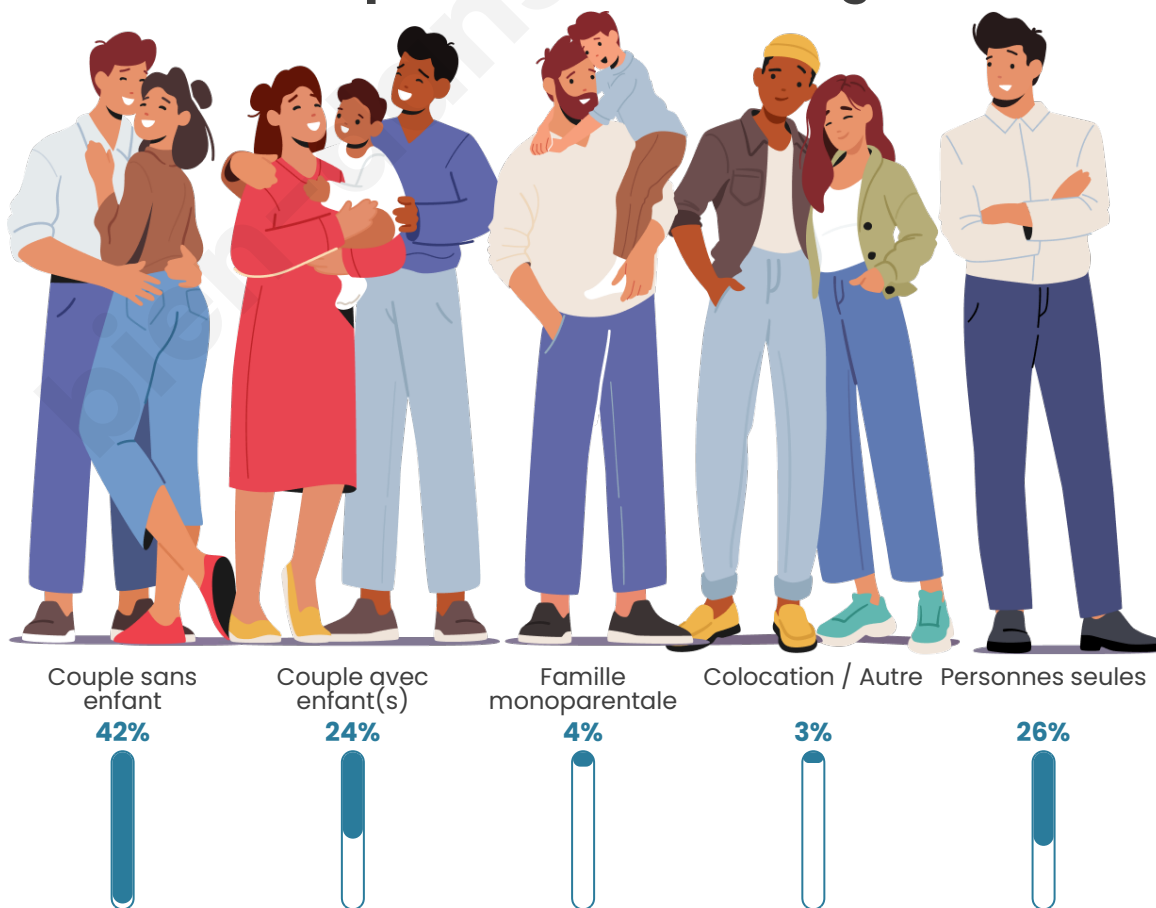

Tranche d'âge

Activité professionnelle

Niveau de diplôme

Composition des ménages

Profils électoraux

Premier tour

	Marine LE PEN	29.57 %
	Emmanuel MACRON	19.87 %
	Jean-Luc MÉLENCHON	15.58 %
	Valérie PÉCRESSÉ	9.54 %
	Jean LASSALLE	7.15 %
	Éric ZEMMOUR	6.04 %
	Fabien ROUSSEL	3.66 %
	Anne HIDALGO	3.50 %
	Yannick JADOT	1.91 %
	Nicolas DUPONT-AIGNAN	1.75 %
	Nathalie ARTHAUD	1.11 %
	Philippe POUTOU	0.32 %