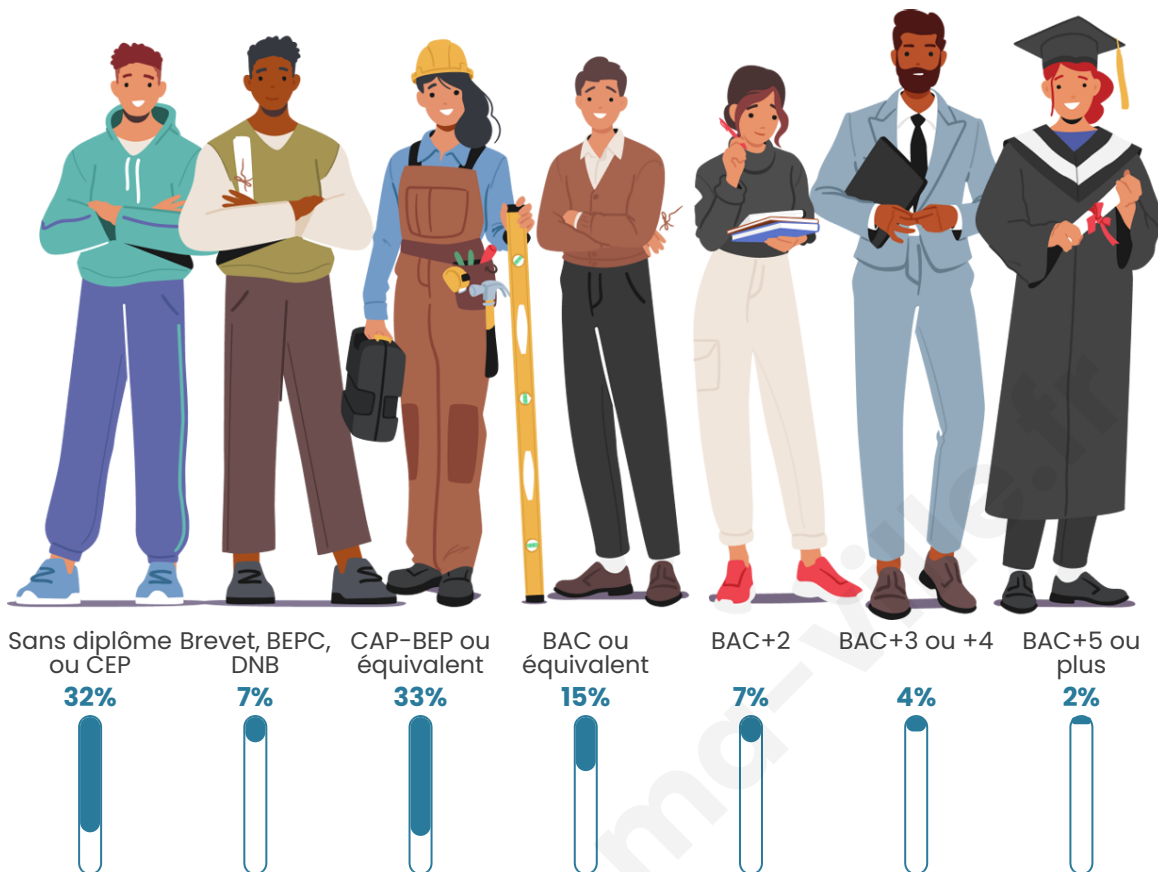

1 034

Age moyen

52 ans

Pop active

36%

Taux chômage

5%

Pop densité

Tranche d'âge

Activité professionnelle

Niveau de diplôme

Composition des ménages

Profils électoraux

Premier tour

	Marine LE PEN	29.57 %
	Emmanuel MACRON	19.87 %
	Jean-Luc MÉLENCHON	15.58 %
	Valérie PÉCRESSÉ	9.54 %
	Jean LASSALLE	7.15 %
	Éric ZEMMOUR	6.04 %
	Fabien ROUSSEL	3.66 %
	Anne HIDALGO	3.50 %
	Yannick JADOT	1.91 %
	Nicolas DUPONT-AIGNAN	1.75 %
	Nathalie ARTHAUD	1.11 %
	Philippe POUTOU	0.32 %