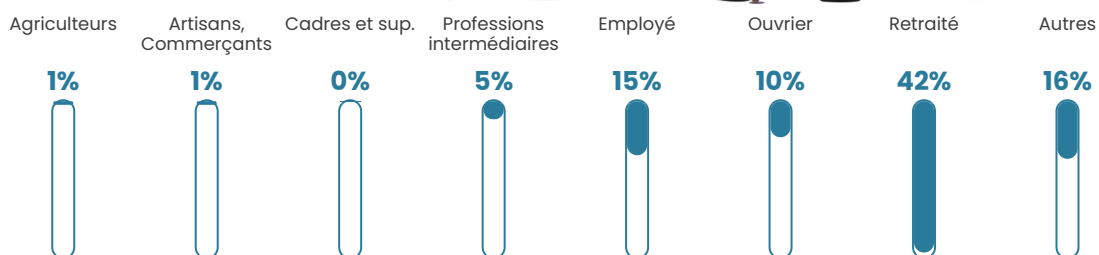

32 h/km²

Revenu moyen

21 010 €/an

Evolution du nombre d'habitants

Sources : Institut national de la statistique et des études économiques (insee) selon Les dernières parutions officielles de 2024 portant sur les années 2020, 2021 et 2022.

Tranche d'âge

Activité professionnelle

Niveau de diplôme

Composition des ménages

Profils électoraux

Premier tour

	Marine LE PEN	29.57 %
	Emmanuel MACRON	19.87 %
	Jean-Luc MÉLENCHON	15.58 %
	Valérie PÉCRESSÉ	9.54 %
	Jean LASSALLE	7.15 %
	Éric ZEMMOUR	6.04 %
	Fabien ROUSSEL	3.66 %
	Anne HIDALGO	3.50 %
	Yannick JADOT	1.91 %
	Nicolas DUPONT-AIGNAN	1.75 %
	Nathalie ARTHAUD	1.11 %
	Philippe POUTOU	0.32 %