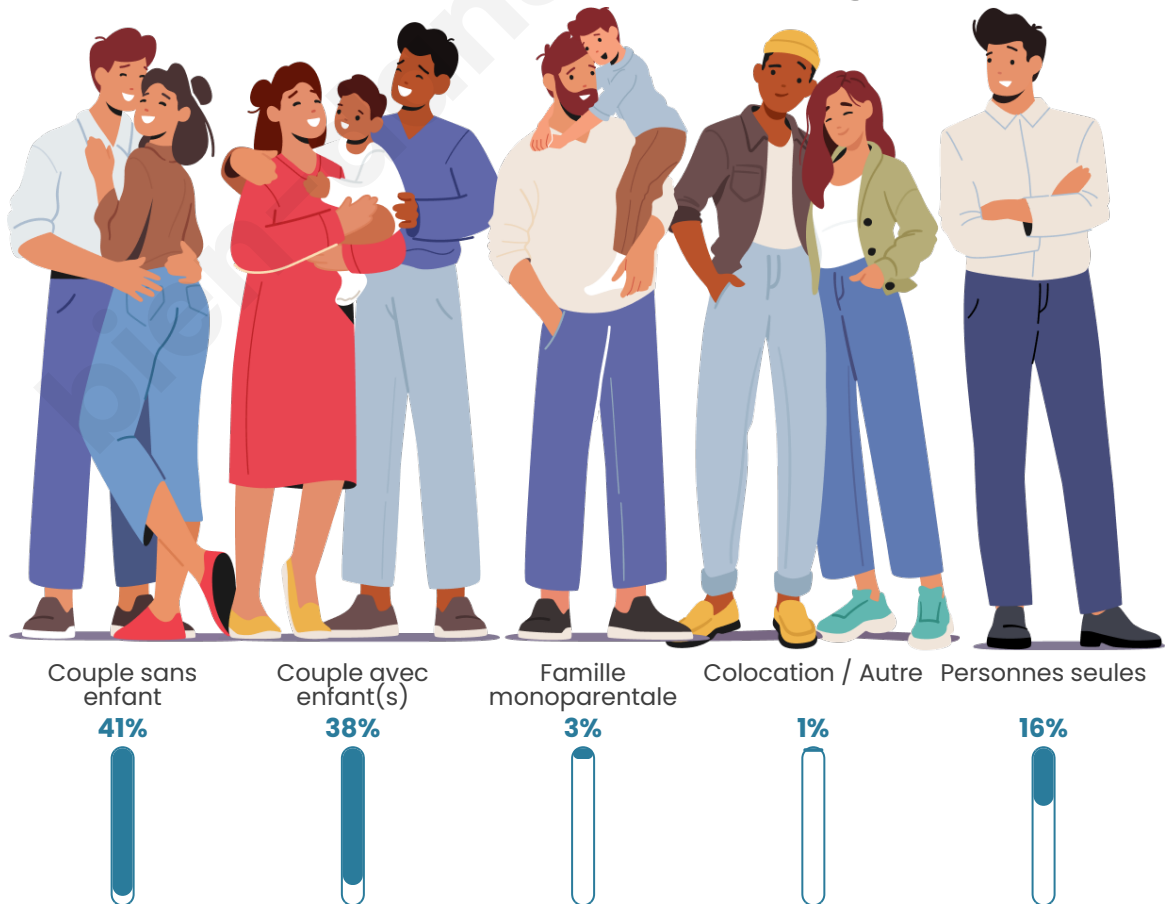

Tranche d'âge

Activité professionnelle

Niveau de diplôme

Composition des ménages

Profils électoraux

Premier tour

	Marine LE PEN	28.95 %
	Emmanuel MACRON	23.53 %
	Jean-Luc MÉLENCHON	19.03 %
	Éric ZEMMOUR	6.21 %
	Jean LASSALLE	5.01 %
	Fabien ROUSSEL	4.44 %
	Yannick JADOT	3.53 %
	Valérie PÉCRESSE	3.36 %
	Nicolas DUPONT-AIGNAN	2.05 %
	Anne HIDALGO	1.82 %
	Philippe POUTOU	1.08 %
	Nathalie ARTHAUD	0.97 %