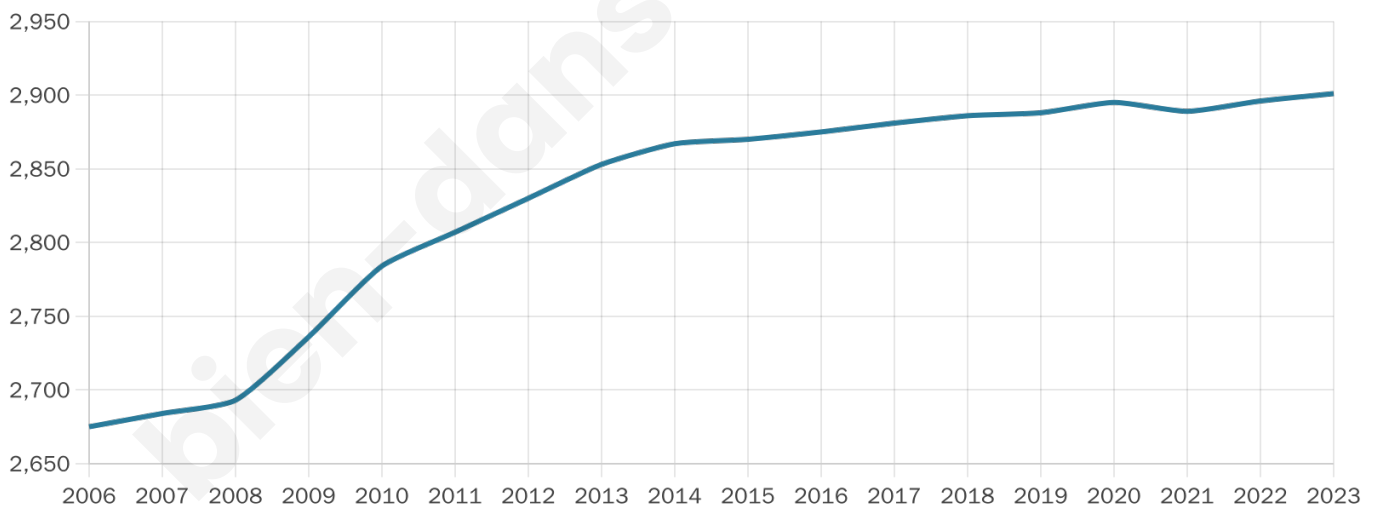

2 901

Age moyen

43 ans

Pop active

48.2%

Taux chômage

6.5%

Pop densité

107 h/km²

Revenu moyen

23 470 €/an

Evolution du nombre d'habitants

Sources : Institut national de la statistique et des études économiques (insee) selon Les dernières parutions officielles de 2024 portant sur les années 2020, 2021 et 2022.