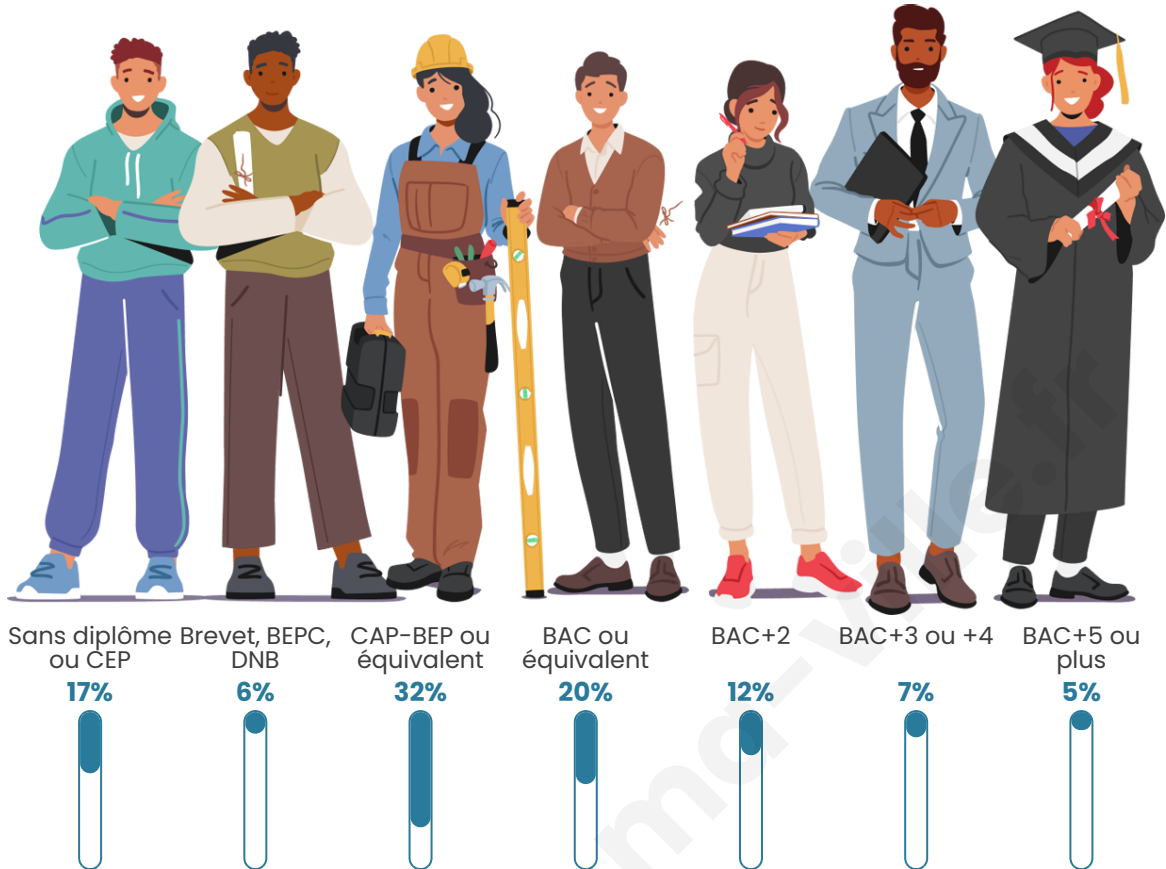

2 901

Age moyen

43 ans

Pop active

48.2%

Taux chômage

6.5%

Pop densité

Tranche d'âge

Activité professionnelle

Niveau de diplôme

Composition des ménages

Profils électoraux

Premier tour

	Marine LE PEN	28.95 %
	Emmanuel MACRON	23.53 %
	Jean-Luc MÉLENCHON	19.03 %
	Éric ZEMMOUR	6.21 %
	Jean LASSALLE	5.01 %
	Fabien ROUSSEL	4.44 %
	Yannick JADOT	3.53 %
	Valérie PÉCRESSE	3.36 %
	Nicolas DUPONT-AIGNAN	2.05 %
	Anne HIDALGO	1.82 %
	Philippe POUTOU	1.08 %
	Nathalie ARTHAUD	0.97 %