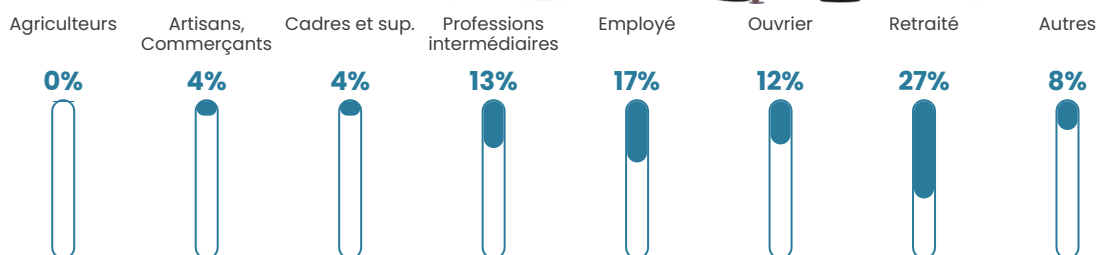

107 h/km²

Revenu moyen

23 470 €/an

Evolution du nombre d'habitants

Sources : Institut national de la statistique et des études économiques (insee) selon Les dernières parutions officielles de 2024 portant sur les années 2020, 2021 et 2022.

Tranche d'âge

Activité professionnelle

Niveau de diplôme

Composition des ménages

Profils électoraux

Premier tour

	Marine LE PEN	28.95 %
	Emmanuel MACRON	23.53 %
	Jean-Luc MÉLENCHON	19.03 %
	Éric ZEMMOUR	6.21 %
	Jean LASSALLE	5.01 %
	Fabien ROUSSEL	4.44 %
	Yannick JADOT	3.53 %
	Valérie PÉCRESSE	3.36 %
	Nicolas DUPONT-AIGNAN	2.05 %
	Anne HIDALGO	1.82 %
	Philippe POUTOU	1.08 %
	Nathalie ARTHAUD	0.97 %