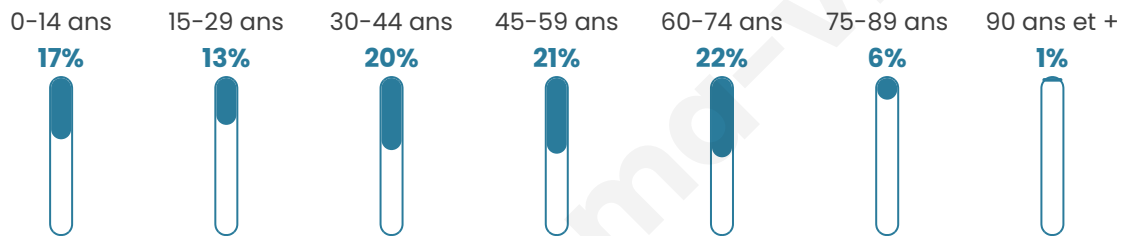

2 901

Age moyen

43 ans

Pop active

48.2%

Taux chômage

6.5%

Pop densité

107 h/km²

Revenu moyen

23 470 €/an

Evolution du nombre d'habitants

Sources : Institut national de la statistique et des études économiques (insee) selon Les dernières parutions officielles de 2024 portant sur les années 2020, 2021 et 2022.

Tranche d'âge

Activité professionnelle

Niveau de diplôme

Composition des ménages

Profils électoraux

Premier tour

	Marine LE PEN	28.95 %
	Emmanuel MACRON	23.53 %
	Jean-Luc MÉLENCHON	19.03 %
	Éric ZEMMOUR	6.21 %
	Jean LASSALLE	5.01 %
	Fabien ROUSSEL	4.44 %
	Yannick JADOT	3.53 %
	Valérie PÉCRESSE	3.36 %
	Nicolas DUPONT-AIGNAN	2.05 %
	Anne HIDALGO	1.82 %
	Philippe POUTOU	1.08 %
	Nathalie ARTHAUD	0.97 %

2 178 inscrits

Participation : 83.06%

Votes blancs : 2.10%

Votes nuls : 0.88%

Second tour

	Emmanuel MACRON	50,13 %
	Marine LE PEN	49,87 %

2 177 inscrits

Participation : 79.51%