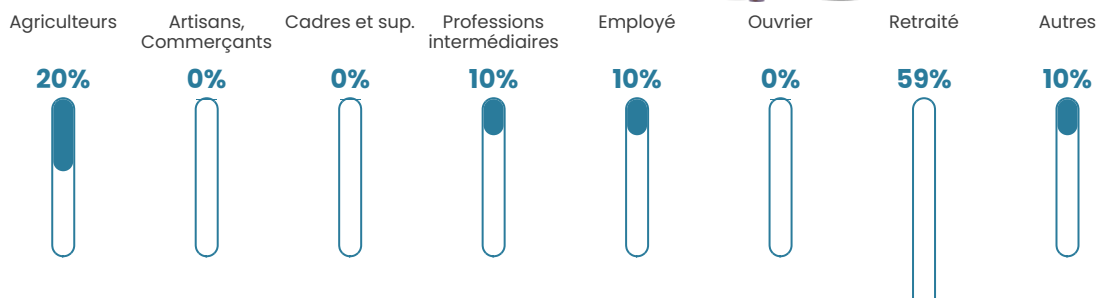

Pop densité

5 h/km²

Revenu moyen

NC

Evolution du nombre d'habitants

Sources : Institut national de la statistique et des études économiques (insee) selon Les dernières parutions officielles de 2024 portant sur les années 2020, 2021 et 2022.

Tranche d'âge

Activité professionnelle

bien-dans-ma-ville.fr

Niveau de diplôme

Composition des ménages

Profils électoraux

Premier tour

	Emmanuel MACRON	35.48 %
	Jean-Luc MÉLENCHON	25.81 %
	Marine LE PEN	12.90 %
	Jean LASSALLE	9.68 %
	Valérie PÉCRESSÉ	9.68 %
	Éric ZEMMOUR	3.23 %
	Nicolas DUPONT- AIGNAN	3.23 %
	Nathalie ARTHAUD	0.00 %
	Fabien ROUSSEL	0.00 %
	Anne HIDALGO	0.00 %
	Yannick JADOT	0.00 %
	Philippe POUTOU	0.00 %