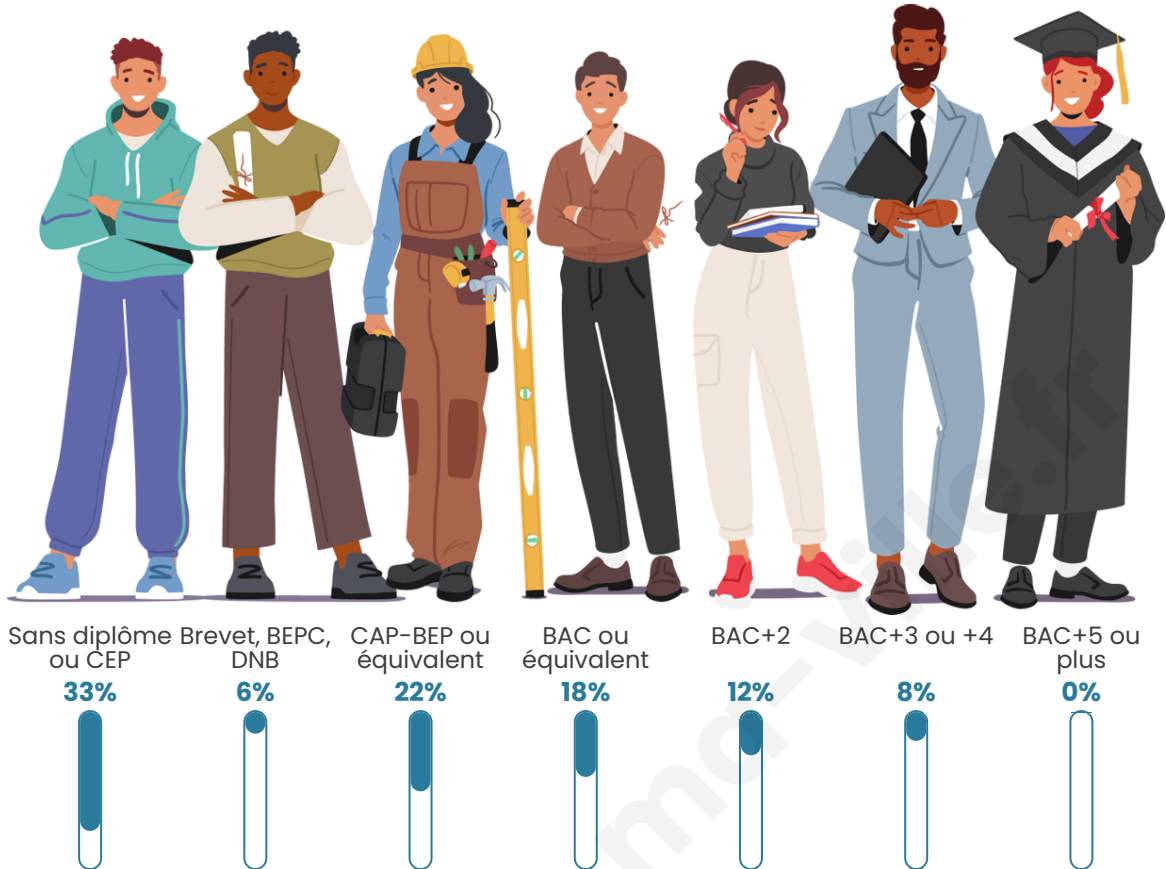

Tranche d'âge

Activité professionnelle

bien-dans-ma-ville.fr

Niveau de diplôme

Composition des ménages

Profils électoraux

Premier tour

	Emmanuel MACRON	35.48 %
	Jean-Luc MÉLENCHON	25.81 %
	Marine LE PEN	12.90 %
	Jean LASSALLE	9.68 %
	Valérie PÉCRESSÉ	9.68 %
	Éric ZEMMOUR	3.23 %
	Nicolas DUPONT- AIGNAN	3.23 %
	Nathalie ARTHAUD	0.00 %
	Fabien ROUSSEL	0.00 %
	Anne HIDALGO	0.00 %
	Yannick JADOT	0.00 %
	Philippe POUTOU	0.00 %