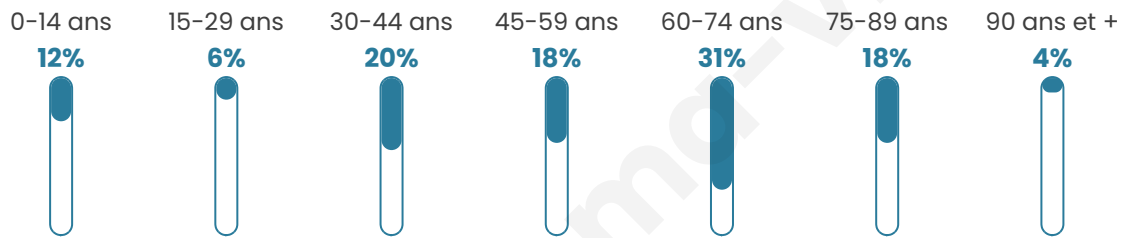

Nombre d'habitants

51

Age moyen

53 ans

Pop active

37.3%

Taux chômage

12.5%

Pop densité

5 h/km²

Revenu moyen

NC

Evolution du nombre d'habitants

Sources : Institut national de la statistique et des études économiques (insee) selon Les dernières parutions officielles de 2024 portant sur les années 2020, 2021 et 2022.

Tranche d'âge

Activité professionnelle

bien-dans-ma-ville.fr

Niveau de diplôme

Composition des ménages

Profils électoraux

Premier tour

	Emmanuel MACRON	35.48 %
	Jean-Luc MÉLENCHON	25.81 %
	Marine LE PEN	12.90 %
	Jean LASSALLE	9.68 %
	Valérie PÉCRESSÉ	9.68 %
	Éric ZEMMOUR	3.23 %
	Nicolas DUPONT- AIGNAN	3.23 %
	Nathalie ARTHAUD	0.00 %
	Fabien ROUSSEL	0.00 %
	Anne HIDALGO	0.00 %
	Yannick JADOT	0.00 %
	Philippe POUTOU	0.00 %