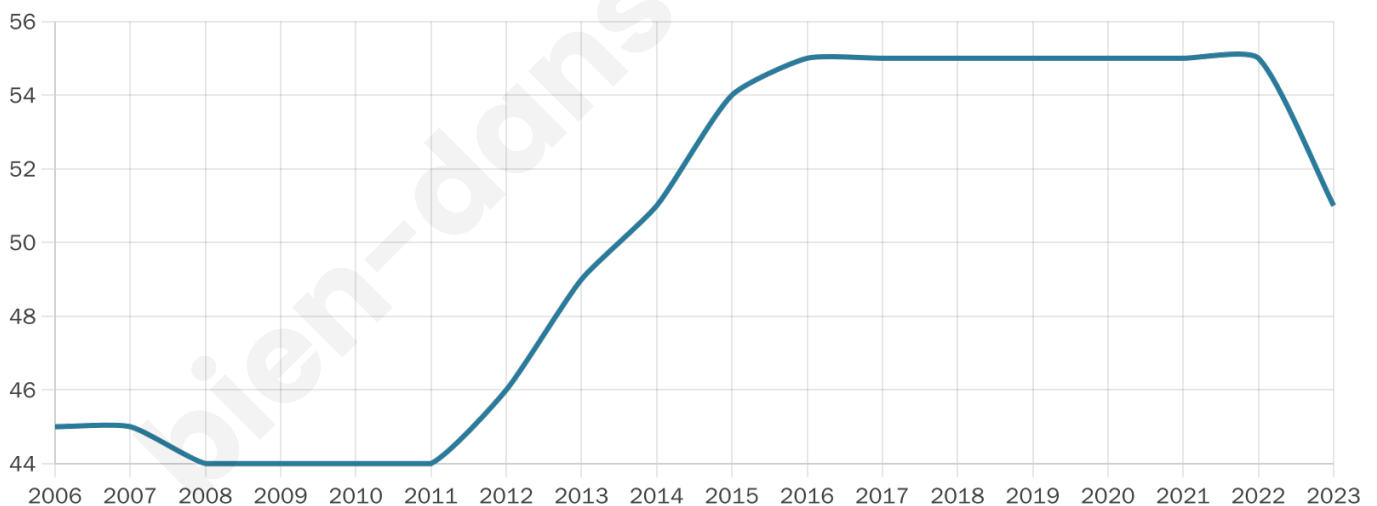

Nombre d'habitants

51

Age moyen

53 ans

Pop active

37.3%

Taux chômage

12.5%

Pop densité

5 h/km²

Revenu moyen

NC

Evolution du nombre d'habitants

Sources : Institut national de la statistique et des études économiques (insee) selon Les dernières parutions officielles de 2024 portant sur les années 2020, 2021 et 2022.

Tranche d'âge

Activité professionnelle

bien-dans-ma-ville.fr

Niveau de diplôme

Composition des ménages

Profils électoraux

Premier tour

	Emmanuel MACRON	35.48 %
	Jean-Luc MÉLENCHON	25.81 %
	Marine LE PEN	12.90 %
	Jean LASSALLE	9.68 %
	Valérie PÉCRESSÉ	9.68 %
	Éric ZEMMOUR	3.23 %
	Nicolas DUPONT- AIGNAN	3.23 %
	Nathalie ARTHAUD	0.00 %
	Fabien ROUSSEL	0.00 %
	Anne HIDALGO	0.00 %
	Yannick JADOT	0.00 %
	Philippe POUTOU	0.00 %