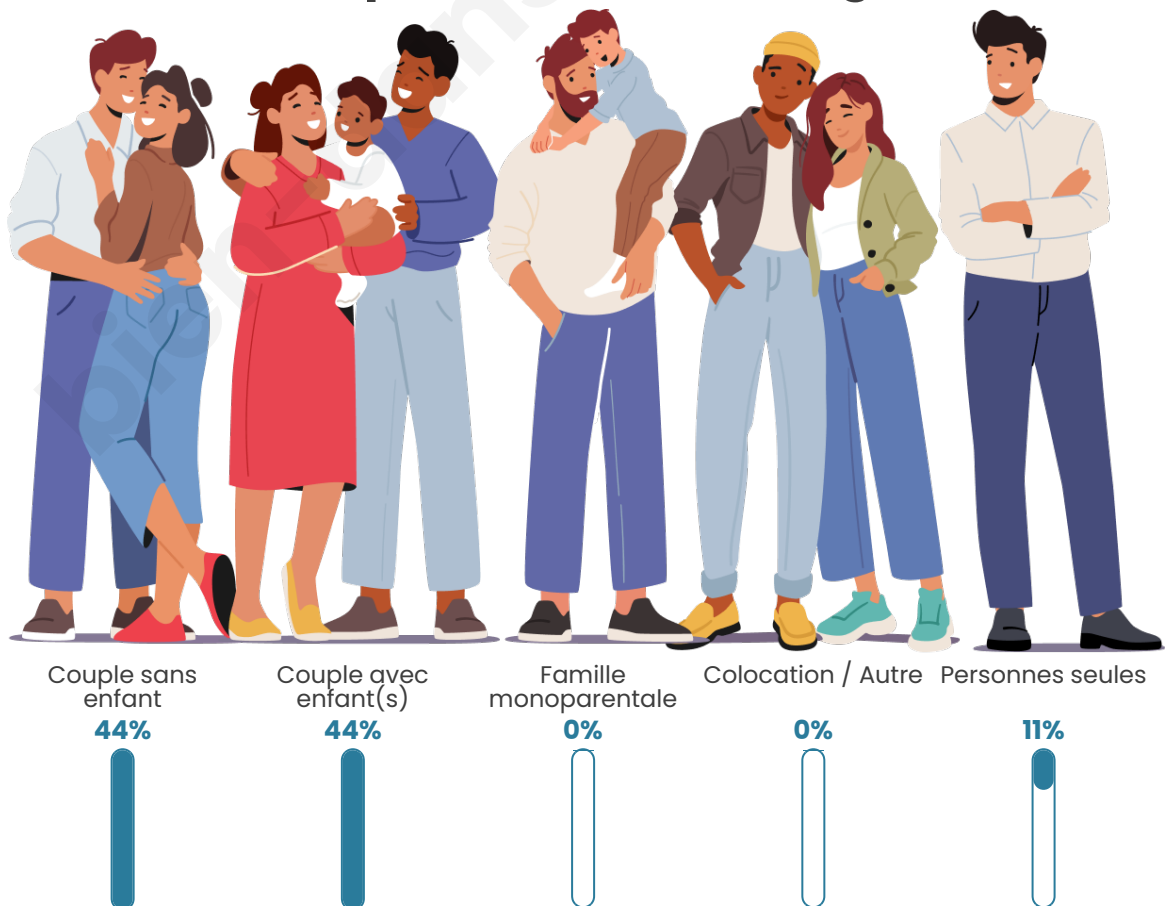

Tranche d'âge

Activité professionnelle

bien-dans-ma-ville.fr

Niveau de diplôme

Composition des ménages

Profils électoraux

Premier tour

	Emmanuel MACRON	35.48 %
	Jean-Luc MÉLENCHON	25.81 %
	Marine LE PEN	12.90 %
	Jean LASSALLE	9.68 %
	Valérie PÉCRESSÉ	9.68 %
	Éric ZEMMOUR	3.23 %
	Nicolas DUPONT- AIGNAN	3.23 %
	Nathalie ARTHAUD	0.00 %
	Fabien ROUSSEL	0.00 %
	Anne HIDALGO	0.00 %
	Yannick JADOT	0.00 %
	Philippe POUTOU	0.00 %