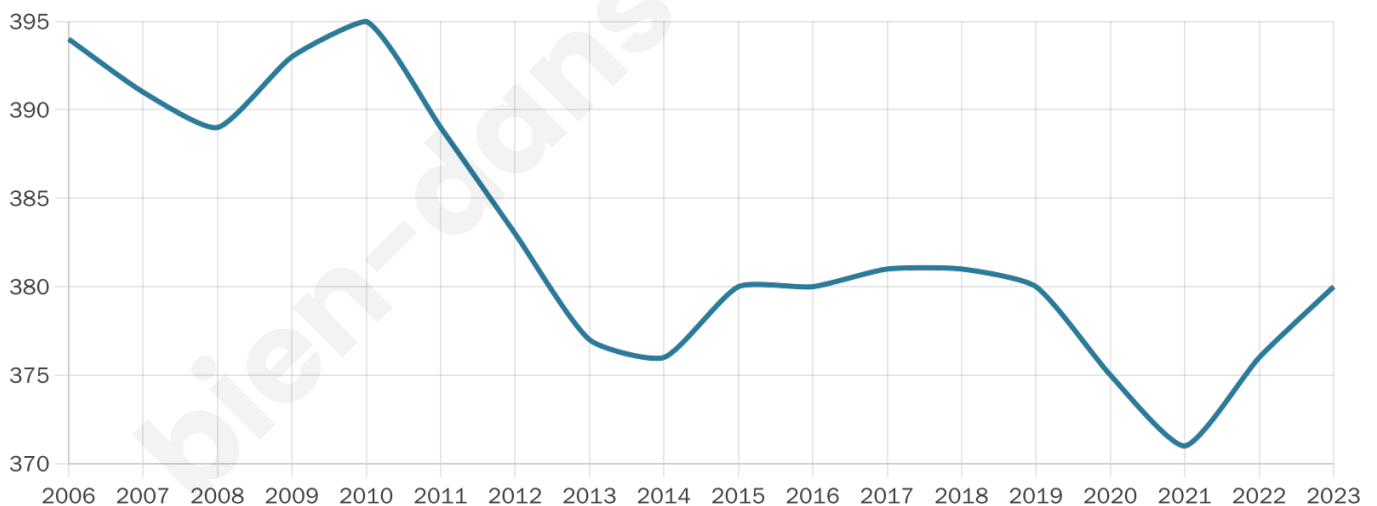

380

Age moyen

52 ans

Pop active

35.5%

Taux chômage

7.4%

Pop densité

19 h/km²

Revenu moyen

19 590 €/an

Evolution du nombre d'habitants

Sources : Institut national de la statistique et des études économiques (insee) selon Les dernières parutions officielles de 2024 portant sur les années 2020, 2021 et 2022.