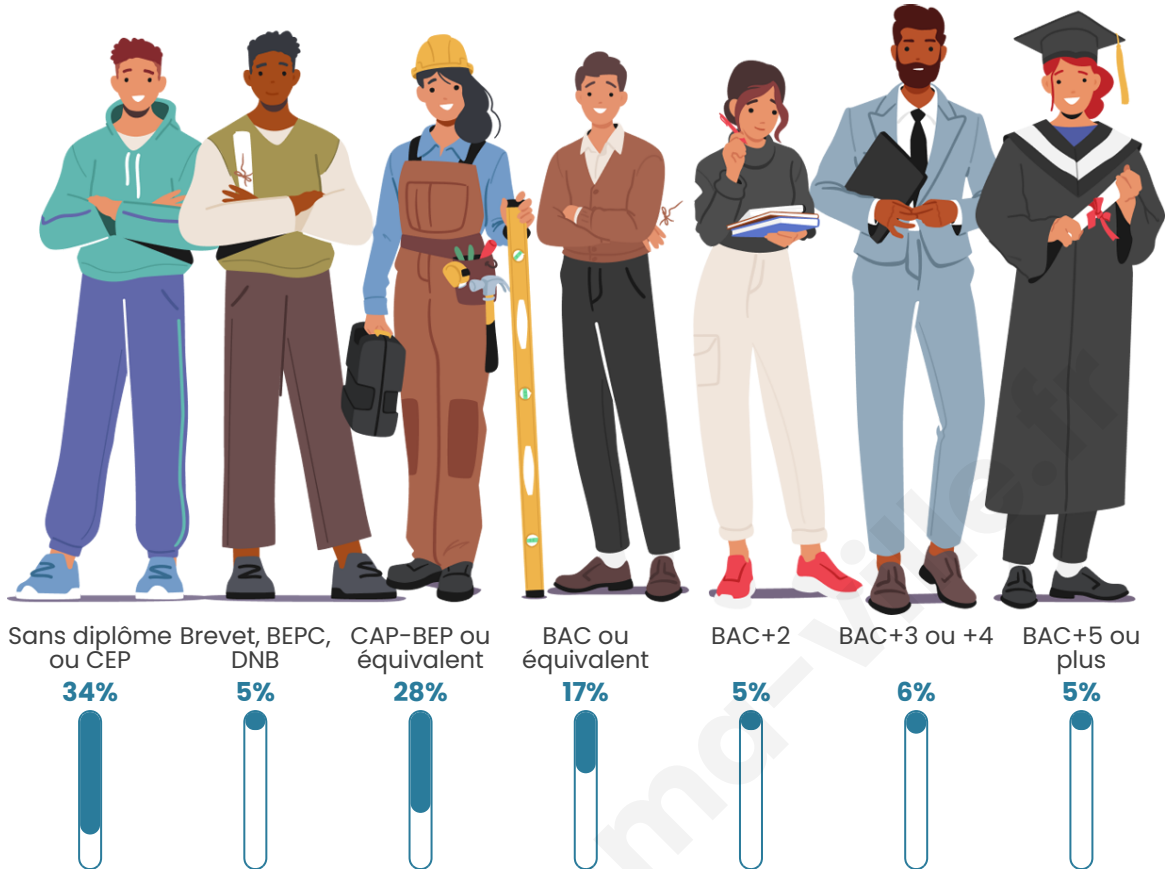

Tranche d'âge

Activité professionnelle

Niveau de diplôme

Composition des ménages

Profils électoraux

Premier tour

	Marine LE PEN	30.15 %
	Emmanuel MACRON	24.62 %
	Jean-Luc MÉLENCHON	16.08 %
	Jean LASSALLE	9.05 %
	Éric ZEMMOUR	6.53 %
	Valérie PÉCRESSÉ	6.03 %
	Fabien ROUSSEL	2.01 %
	Philippe POUTOU	2.01 %
	Yannick JADOT	1.51 %
	Nathalie ARTHAUD	1.01 %
	Nicolas DUPONT- AIGNAN	1.01 %
	Anne HIDALGO	0.00 %