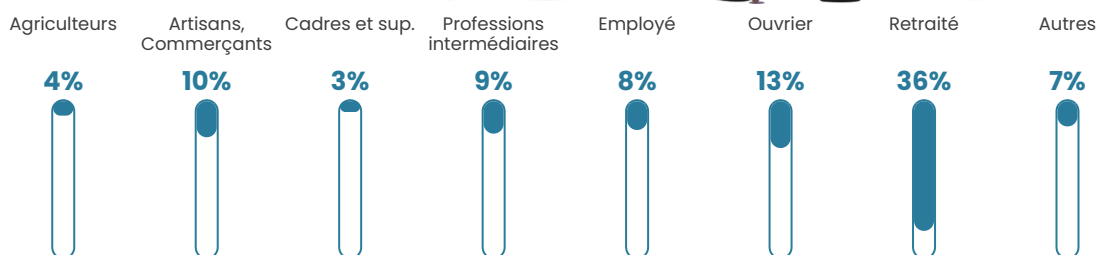

19 h/km²

Revenu moyen

19 590 €/an

Evolution du nombre d'habitants

Sources : Institut national de la statistique et des études économiques (insee) selon Les dernières parutions officielles de 2024 portant sur les années 2020, 2021 et 2022.

Tranche d'âge

Activité professionnelle

Niveau de diplôme

Composition des ménages

Profils électoraux

Premier tour

	Marine LE PEN	30.15 %
	Emmanuel MACRON	24.62 %
	Jean-Luc MÉLENCHON	16.08 %
	Jean LASSALLE	9.05 %
	Éric ZEMMOUR	6.53 %
	Valérie PÉCRESSÉ	6.03 %
	Fabien ROUSSEL	2.01 %
	Philippe POUTOU	2.01 %
	Yannick JADOT	1.51 %
	Nathalie ARTHAUD	1.01 %
	Nicolas DUPONT- AIGNAN	1.01 %
	Anne HIDALGO	0.00 %