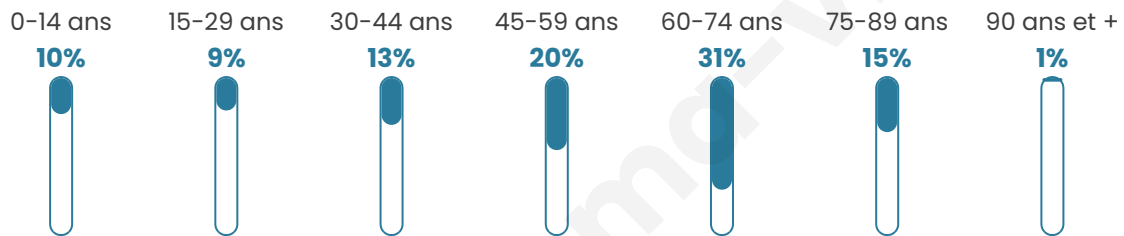

380

Age moyen

52 ans

Pop active

35.5%

Taux chômage

7.4%

Pop densité

19 h/km²

Revenu moyen

19 590 €/an

Evolution du nombre d'habitants

Sources : Institut national de la statistique et des études économiques (insee) selon Les dernières parutions officielles de 2024 portant sur les années 2020, 2021 et 2022.

Tranche d'âge

Activité professionnelle

Niveau de diplôme

Composition des ménages

Profils électoraux

Premier tour

	Marine LE PEN	30.15 %
	Emmanuel MACRON	24.62 %
	Jean-Luc MÉLENCHON	16.08 %
	Jean LASSALLE	9.05 %
	Éric ZEMMOUR	6.53 %
	Valérie PÉCRESSÉ	6.03 %
	Fabien ROUSSEL	2.01 %
	Philippe POUTOU	2.01 %
	Yannick JADOT	1.51 %
	Nathalie ARTHAUD	1.01 %
	Nicolas DUPONT- AIGNAN	1.01 %
	Anne HIDALGO	0.00 %

268 inscrits

Participation : 76.12%
Votes blancs : 0.98%
Votes nuls : 1.47%

Second tour

Emmanuel
MACRON

48,92 %

Marine LE PEN

51,08 %

268 inscrits