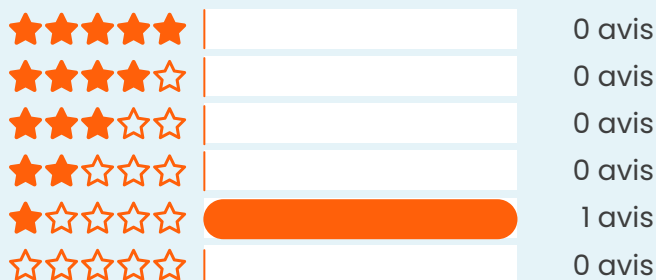

Avis sur la ville de Saint-Priest-les-Fougères

Note moyenne

1.0 /5

1 avis

Répartition des avis par note

Moyenne par critère

Sécurité
5.0

Éducation
0.0