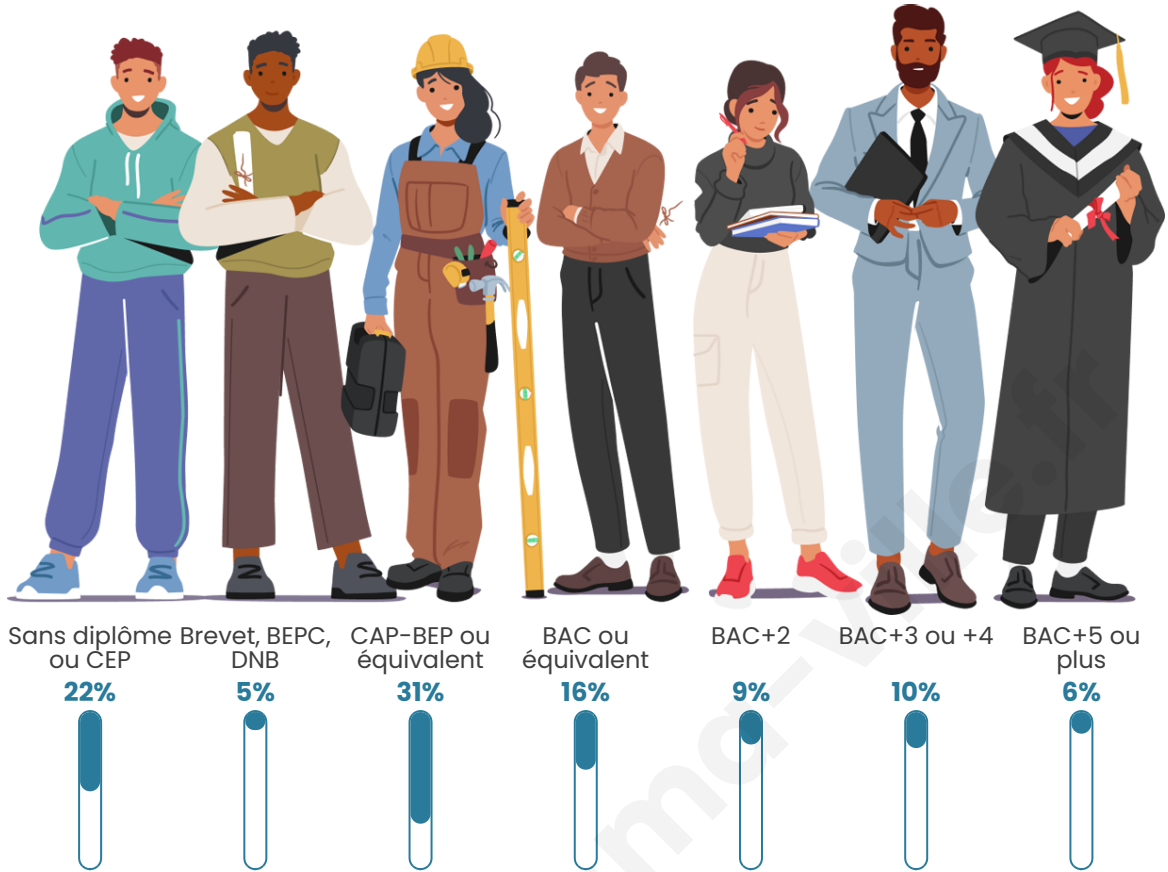

Nombre d'habitants

718

Age moyen

45 ans

Pop active

47.2%

Taux chômage

5.7%

Tranche d'âge

Activité professionnelle

Niveau de diplôme

Composition des ménages

Profils électoraux

Premier tour

	Marine LE PEN	28.41 %
	Emmanuel MACRON	27.74 %
	Jean-Luc MÉLENCHON	20.36 %
	Jean LASSALLE	5.59 %
	Valérie PÉCRESE	4.70 %
	Yannick JADOT	3.36 %
	Éric ZEMMOUR	2.68 %
	Fabien ROUSSEL	2.46 %
	Philippe POUTOU	1.57 %
	Anne HIDALGO	1.34 %
	Nicolas DUPONT- AIGNAN	1.34 %
	Nathalie ARTHAUD	0.45 %