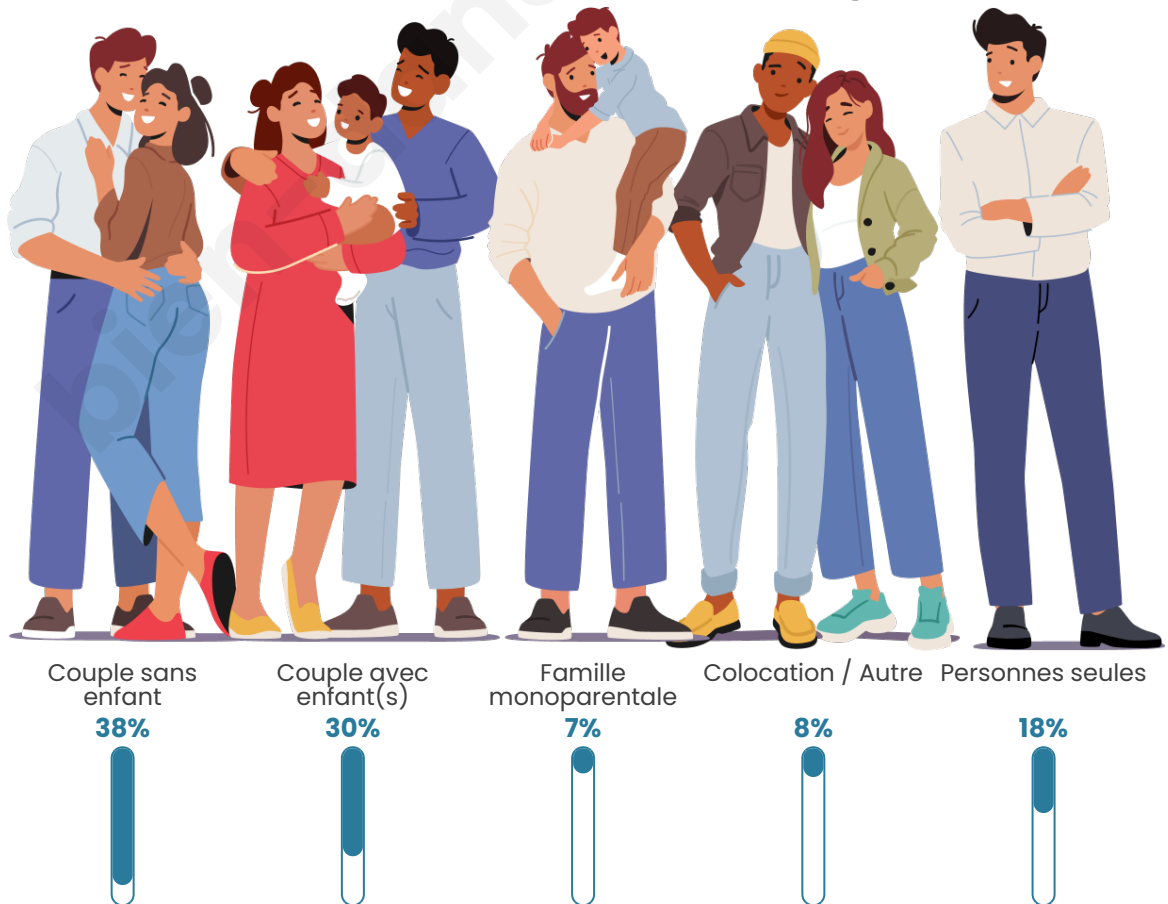

Nombre d'habitants

718

Age moyen

45 ans

Pop active

47.2%

Taux chômage

5.7%

Tranche d'âge

Activité professionnelle

Niveau de diplôme

Composition des ménages

Profils électoraux

Premier tour

	Marine LE PEN	28.41 %
	Emmanuel MACRON	27.74 %
	Jean-Luc MÉLENCHON	20.36 %
	Jean LASSALLE	5.59 %
	Valérie PÉCRESE	4.70 %
	Yannick JADOT	3.36 %
	Éric ZEMMOUR	2.68 %
	Fabien ROUSSEL	2.46 %
	Philippe POUTOU	1.57 %
	Anne HIDALGO	1.34 %
	Nicolas DUPONT- AIGNAN	1.34 %
	Nathalie ARTHAUD	0.45 %