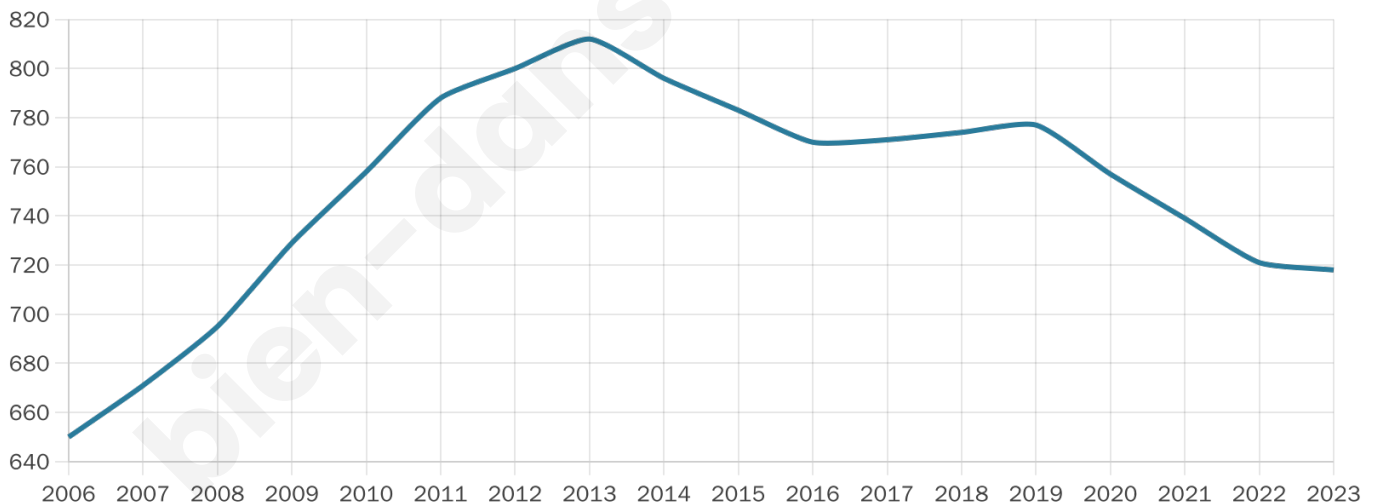

Nombre d'habitants

718

Age moyen

45 ans

Pop active

47.2%

Taux chômage

5.7%

Pop densité

27 h/km²

Revenu moyen

21 390 €/an

Evolution du nombre d'habitants

Sources : Institut national de la statistique et des études économiques (insee) selon Les dernières parutions officielles de 2024 portant sur les années 2020, 2021 et 2022.

Tranche d'âge

Activité professionnelle

Niveau de diplôme

Composition des ménages

Profils électoraux

Premier tour

	Marine LE PEN	28.41 %
	Emmanuel MACRON	27.74 %
	Jean-Luc MÉLENCHON	20.36 %
	Jean LASSALLE	5.59 %
	Valérie PÉCRESE	4.70 %
	Yannick JADOT	3.36 %
	Éric ZEMMOUR	2.68 %
	Fabien ROUSSEL	2.46 %
	Philippe POUTOU	1.57 %
	Anne HIDALGO	1.34 %
	Nicolas DUPONT- AIGNAN	1.34 %
	Nathalie ARTHAUD	0.45 %