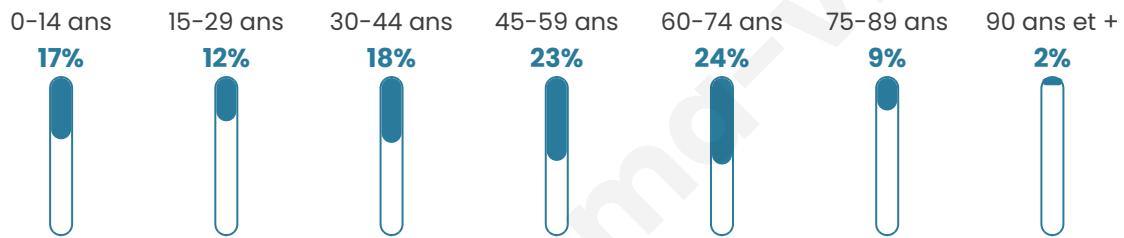

Nombre d'habitants

718

Age moyen

45 ans

Pop active

47.2%

Taux chômage

5.7%

Pop densité

27 h/km²

Revenu moyen

21 390 €/an

Evolution du nombre d'habitants

Sources : Institut national de la statistique et des études économiques (insee) selon Les dernières parutions officielles de 2024 portant sur les années 2020, 2021 et 2022.

Tranche d'âge

Activité professionnelle

Niveau de diplôme

Composition des ménages

Profils électoraux

Premier tour

	Marine LE PEN	28.41 %
	Emmanuel MACRON	27.74 %
	Jean-Luc MÉLENCHON	20.36 %
	Jean LASSALLE	5.59 %
	Valérie PÉCRESE	4.70 %
	Yannick JADOT	3.36 %
	Éric ZEMMOUR	2.68 %
	Fabien ROUSSEL	2.46 %
	Philippe POUTOU	1.57 %
	Anne HIDALGO	1.34 %
	Nicolas DUPONT- AIGNAN	1.34 %
	Nathalie ARTHAUD	0.45 %

609 inscrits

Participation : 75.04%

Votes blancs : 0.66%

Votes nuls : 1.53%

Second tour

	Emmanuel MACRON	53,12 %
	Marine LE PEN	46,88 %

610 inscrits

Participation : 72.62%