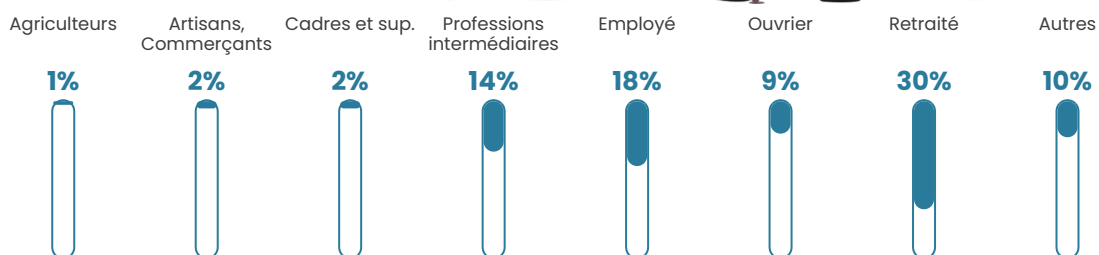

Pop densité

27 h/km²

Revenu moyen

21 390 €/an

Evolution du nombre d'habitants

Sources : Institut national de la statistique et des études économiques (insee) selon Les dernières parutions officielles de 2024 portant sur les années 2020, 2021 et 2022.

Tranche d'âge

Activité professionnelle

Niveau de diplôme

Composition des ménages

Profils électoraux

Premier tour

	Marine LE PEN	28.41 %
	Emmanuel MACRON	27.74 %
	Jean-Luc MÉLENCHON	20.36 %
	Jean LASSALLE	5.59 %
	Valérie PÉCRESE	4.70 %
	Yannick JADOT	3.36 %
	Éric ZEMMOUR	2.68 %
	Fabien ROUSSEL	2.46 %
	Philippe POUTOU	1.57 %
	Anne HIDALGO	1.34 %
	Nicolas DUPONT- AIGNAN	1.34 %
	Nathalie ARTHAUD	0.45 %