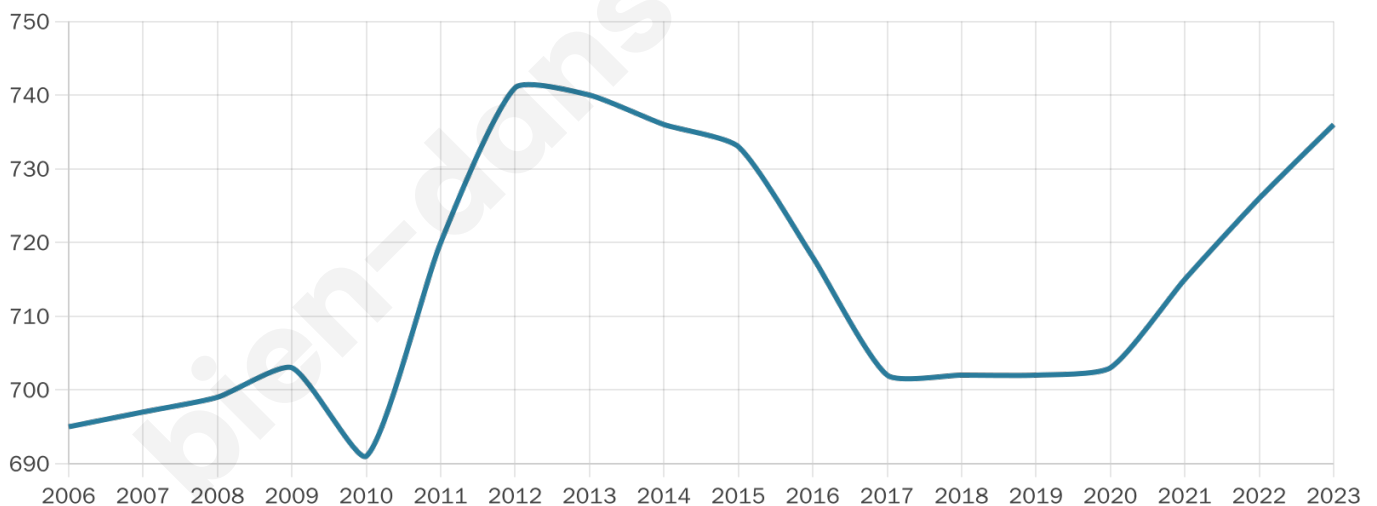

Nombre d'habitants

736

Age moyen

50 ans

Pop active

38.5%

Taux chômage

4.2%

Pop densité

16 h/km²

Revenu moyen

20 100 €/an

Evolution du nombre d'habitants

Sources : Institut national de la statistique et des études économiques (insee) selon Les dernières parutions officielles de 2024 portant sur les années 2020, 2021 et 2022.

Tranche d'âge

Activité professionnelle

Niveau de diplôme

Composition des ménages

Profils électoraux

Premier tour

	Marine LE PEN	32.09 %
	Emmanuel MACRON	24.84 %
	Jean-Luc MÉLENCHON	18.68 %
	Jean LASSALLE	6.15 %
	Valérie PÉCRESSE	3.52 %
	Éric ZEMMOUR	3.30 %
	Fabien ROUSSEL	2.86 %
	Yannick JADOT	2.86 %
	Anne HIDALGO	2.64 %
	Nicolas DUPONT-AIGNAN	1.76 %
	Philippe POUTOU	1.10 %
	Nathalie ARTHAUD	0.22 %