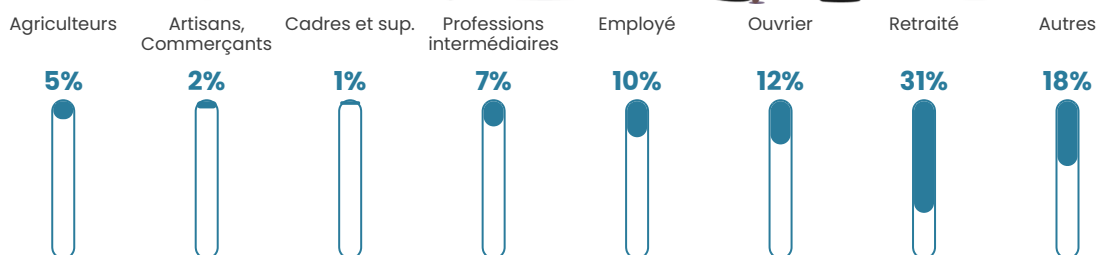

Pop densité

16 h/km²

Revenu moyen

20 100 €/an

Evolution du nombre d'habitants

Sources : Institut national de la statistique et des études économiques (insee) selon Les dernières parutions officielles de 2024 portant sur les années 2020, 2021 et 2022.

Tranche d'âge

Activité professionnelle

Niveau de diplôme

Composition des ménages

Profils électoraux

Premier tour

	Marine LE PEN	32.09 %
	Emmanuel MACRON	24.84 %
	Jean-Luc MÉLENCHON	18.68 %
	Jean LASSALLE	6.15 %
	Valérie PÉCRESSE	3.52 %
	Éric ZEMMOUR	3.30 %
	Fabien ROUSSEL	2.86 %
	Yannick JADOT	2.86 %
	Anne HIDALGO	2.64 %
	Nicolas DUPONT-AIGNAN	1.76 %
	Philippe POUTOU	1.10 %
	Nathalie ARTHAUD	0.22 %