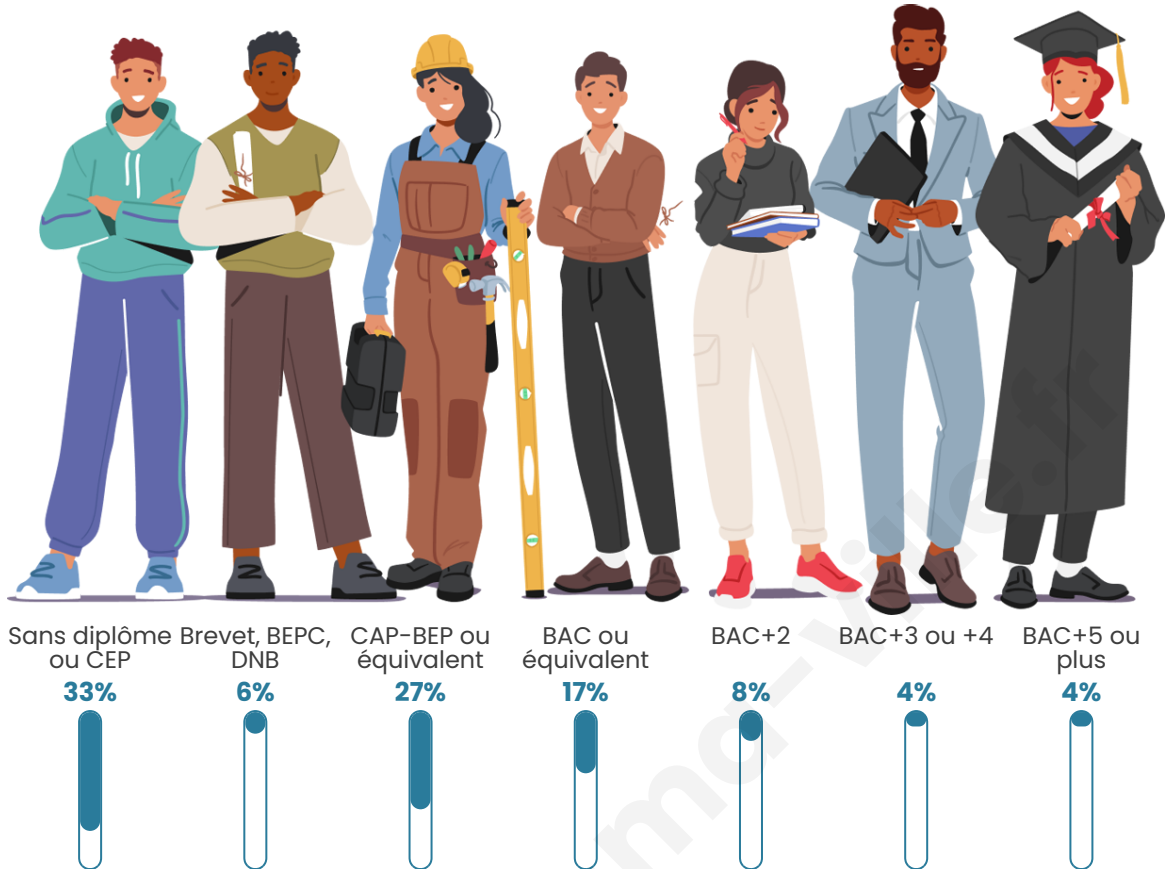

Nombre d'habitants

736

Age moyen

50 ans

Pop active

38.5%

Taux chômage

4.2%

Pop densité

16 h/km²

Revenu moyen

20 100 €/an

Evolution du nombre d'habitants

Sources : Institut national de la statistique et des études économiques (insee) selon Les dernières parutions officielles de 2024 portant sur les années 2020, 2021 et 2022.

Tranche d'âge

Activité professionnelle

Niveau de diplôme

Composition des ménages

Profils électoraux

Premier tour

	Marine LE PEN	32.09 %
	Emmanuel MACRON	24.84 %
	Jean-Luc MÉLENCHON	18.68 %
	Jean LASSALLE	6.15 %
	Valérie PÉCRESSE	3.52 %
	Éric ZEMMOUR	3.30 %
	Fabien ROUSSEL	2.86 %
	Yannick JADOT	2.86 %
	Anne HIDALGO	2.64 %
	Nicolas DUPONT-AIGNAN	1.76 %
	Philippe POUTOU	1.10 %
	Nathalie ARTHAUD	0.22 %