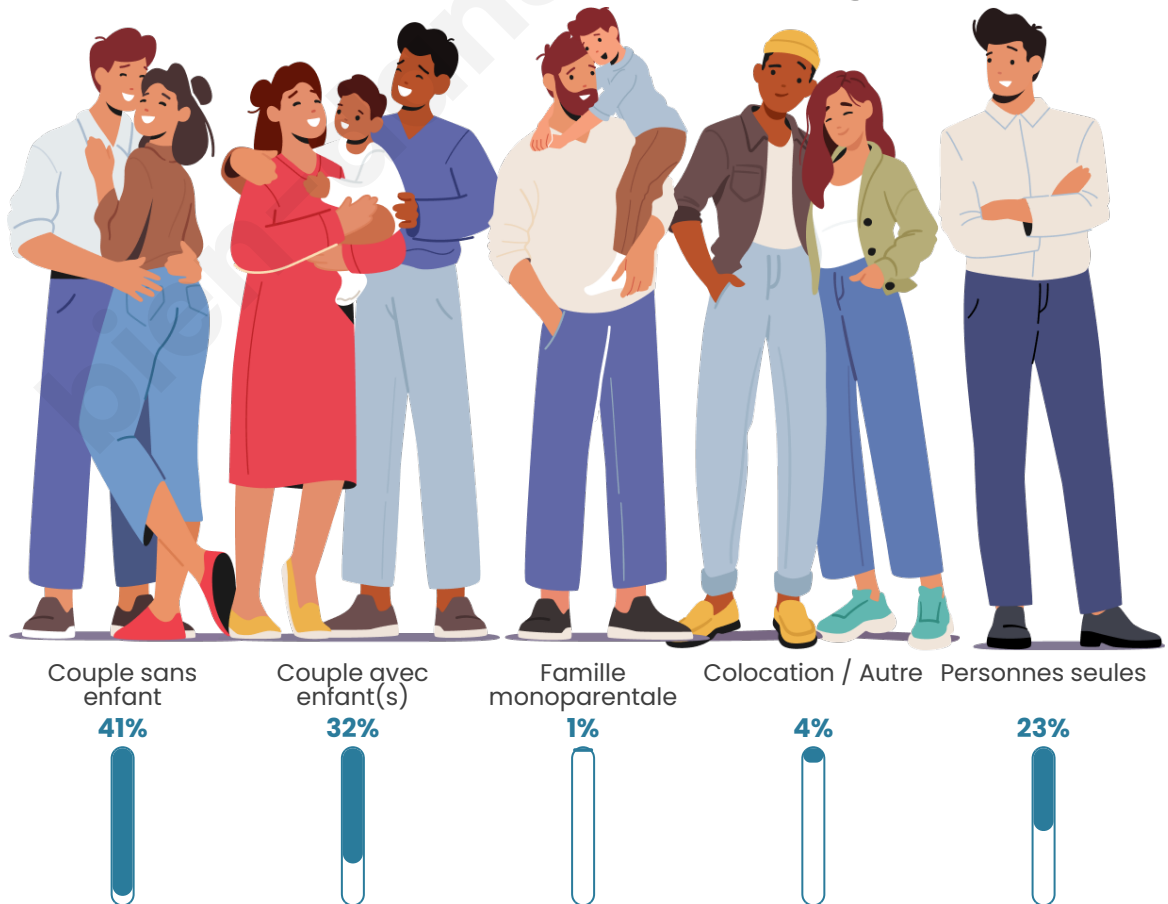

Nombre d'habitants

736

Age moyen

50 ans

Pop active

38.5%

Taux chômage

4.2%

Tranche d'âge

Activité professionnelle

Niveau de diplôme

Composition des ménages

Profils électoraux

Premier tour

	Marine LE PEN	32.09 %
	Emmanuel MACRON	24.84 %
	Jean-Luc MÉLENCHON	18.68 %
	Jean LASSALLE	6.15 %
	Valérie PÉCRESSE	3.52 %
	Éric ZEMMOUR	3.30 %
	Fabien ROUSSEL	2.86 %
	Yannick JADOT	2.86 %
	Anne HIDALGO	2.64 %
	Nicolas DUPONT-AIGNAN	1.76 %
	Philippe POUTOU	1.10 %
	Nathalie ARTHAUD	0.22 %