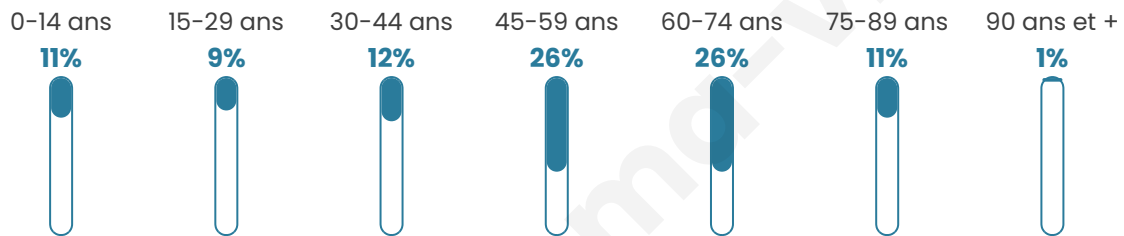

Nombre d'habitants

736

Age moyen

50 ans

Pop active

38.5%

Taux chômage

4.2%

Pop densité

16 h/km²

Revenu moyen

20 100 €/an

Evolution du nombre d'habitants

Sources : Institut national de la statistique et des études économiques (insee) selon Les dernières parutions officielles de 2024 portant sur les années 2020, 2021 et 2022.

Tranche d'âge

Activité professionnelle

Niveau de diplôme

Composition des ménages

Profils électoraux

Premier tour

	Marine LE PEN	32.09 %
	Emmanuel MACRON	24.84 %
	Jean-Luc MÉLENCHON	18.68 %
	Jean LASSALLE	6.15 %
	Valérie PÉCRESSE	3.52 %
	Éric ZEMMOUR	3.30 %
	Fabien ROUSSEL	2.86 %
	Yannick JADOT	2.86 %
	Anne HIDALGO	2.64 %
	Nicolas DUPONT-AIGNAN	1.76 %
	Philippe POUTOU	1.10 %
	Nathalie ARTHAUD	0.22 %

612 inscrits

Participation : 76.63%
Votes blancs : 2.13%
Votes nuls : 0.85%

Second tour

	Emmanuel MACRON	49,17 %
	Marine LE PEN	50,83 %

613 inscrits

Participation : 77.65%
Votes blancs : 8.61%
Votes nuls : 2.52%