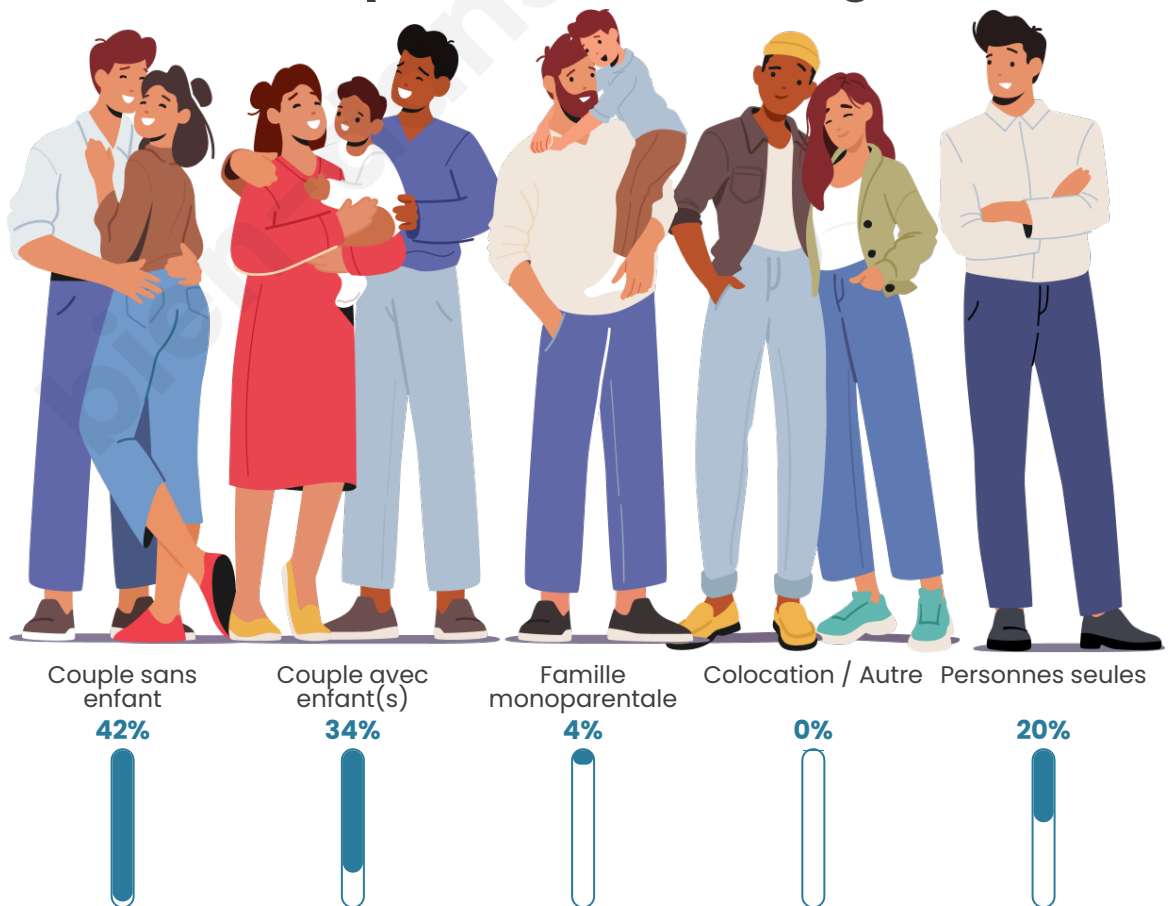

Tranche d'âge

Activité professionnelle

Niveau de diplôme

Composition des ménages

Profils électoraux

Premier tour

	Marine LE PEN	31.99 %
	Jean-Luc MÉLENCHON	20.81 %
	Emmanuel MACRON	14.91 %
	Valérie PÉCRESSE	9.32 %
	Éric ZEMMOUR	8.07 %
	Jean LASSALLE	4.04 %
	Fabien ROUSSEL	3.11 %
	Anne HIDALGO	2.48 %
	Yannick JADOT	1.86 %
	Nicolas DUPONT-AIGNAN	1.55 %
	Nathalie ARTHAUD	0.93 %
	Philippe POUTOU	0.93 %