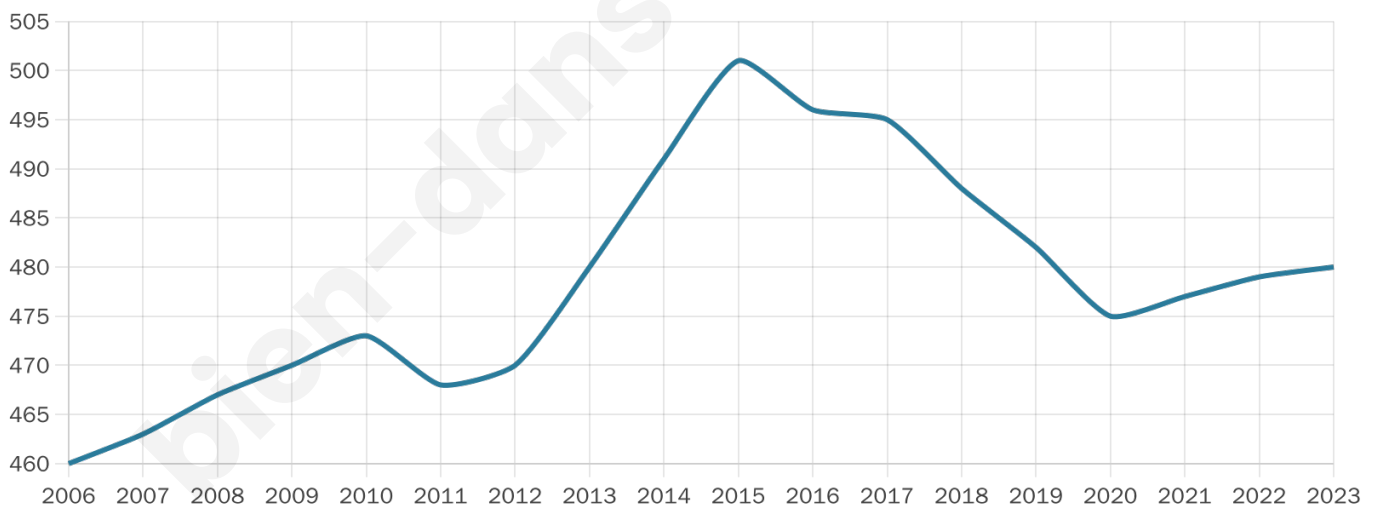

480

Age moyen

42 ans

Pop active

46.9%

Taux chômage

10.3%

Pop densité

28 h/km²

Revenu moyen

22 200 €/an

Evolution du nombre d'habitants

Sources : Institut national de la statistique et des études économiques (insee) selon Les dernières parutions officielles de 2024 portant sur les années 2020, 2021 et 2022.