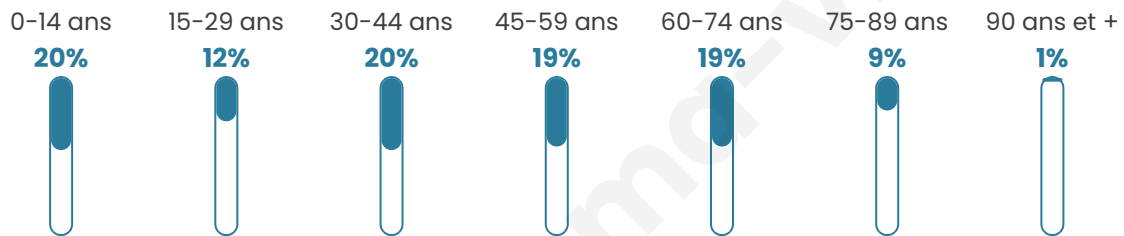

480

Age moyen

42 ans

Pop active

46.9%

Taux chômage

10.3%

Pop densité

28 h/km²

Revenu moyen

22 200 €/an

Evolution du nombre d'habitants

Sources : Institut national de la statistique et des études économiques (insee) selon Les dernières parutions officielles de 2024 portant sur les années 2020, 2021 et 2022.

Tranche d'âge

Activité professionnelle

Niveau de diplôme

Composition des ménages

Profils électoraux

Premier tour

	Marine LE PEN	31.99 %
	Jean-Luc MÉLENCHON	20.81 %
	Emmanuel MACRON	14.91 %
	Valérie PÉCRESSE	9.32 %
	Éric ZEMMOUR	8.07 %
	Jean LASSALLE	4.04 %
	Fabien ROUSSEL	3.11 %
	Anne HIDALGO	2.48 %
	Yannick JADOT	1.86 %
	Nicolas DUPONT-AIGNAN	1.55 %
	Nathalie ARTHAUD	0.93 %
	Philippe POUTOU	0.93 %

400 inscrits

Participation : 82.5%

Votes blancs : 2.12%

Votes nuls : 0.30%

Second tour

	Emmanuel MACRON	42,11 %
	Marine LE PEN	57,89 %

399 inscrits

Participation : 78.2%