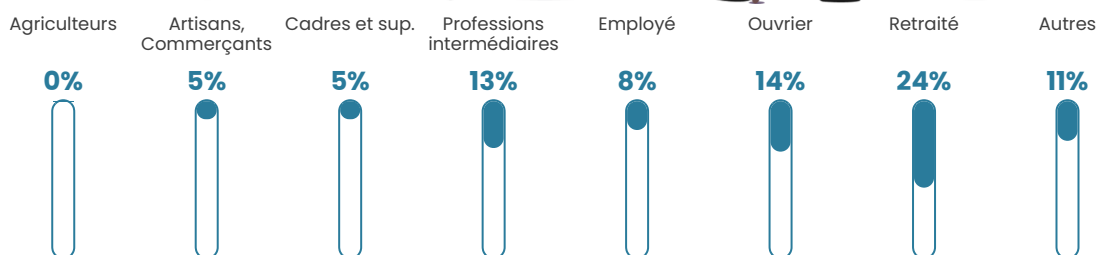

28 h/km²

Revenu moyen

22 200 €/an

Evolution du nombre d'habitants

Sources : Institut national de la statistique et des études économiques (insee) selon Les dernières parutions officielles de 2024 portant sur les années 2020, 2021 et 2022.

Tranche d'âge

Activité professionnelle

Niveau de diplôme

Composition des ménages

Profils électoraux

Premier tour

	Marine LE PEN	31.99 %
	Jean-Luc MÉLENCHON	20.81 %
	Emmanuel MACRON	14.91 %
	Valérie PÉCRESSE	9.32 %
	Éric ZEMMOUR	8.07 %
	Jean LASSALLE	4.04 %
	Fabien ROUSSEL	3.11 %
	Anne HIDALGO	2.48 %
	Yannick JADOT	1.86 %
	Nicolas DUPONT-AIGNAN	1.55 %
	Nathalie ARTHAUD	0.93 %
	Philippe POUTOU	0.93 %