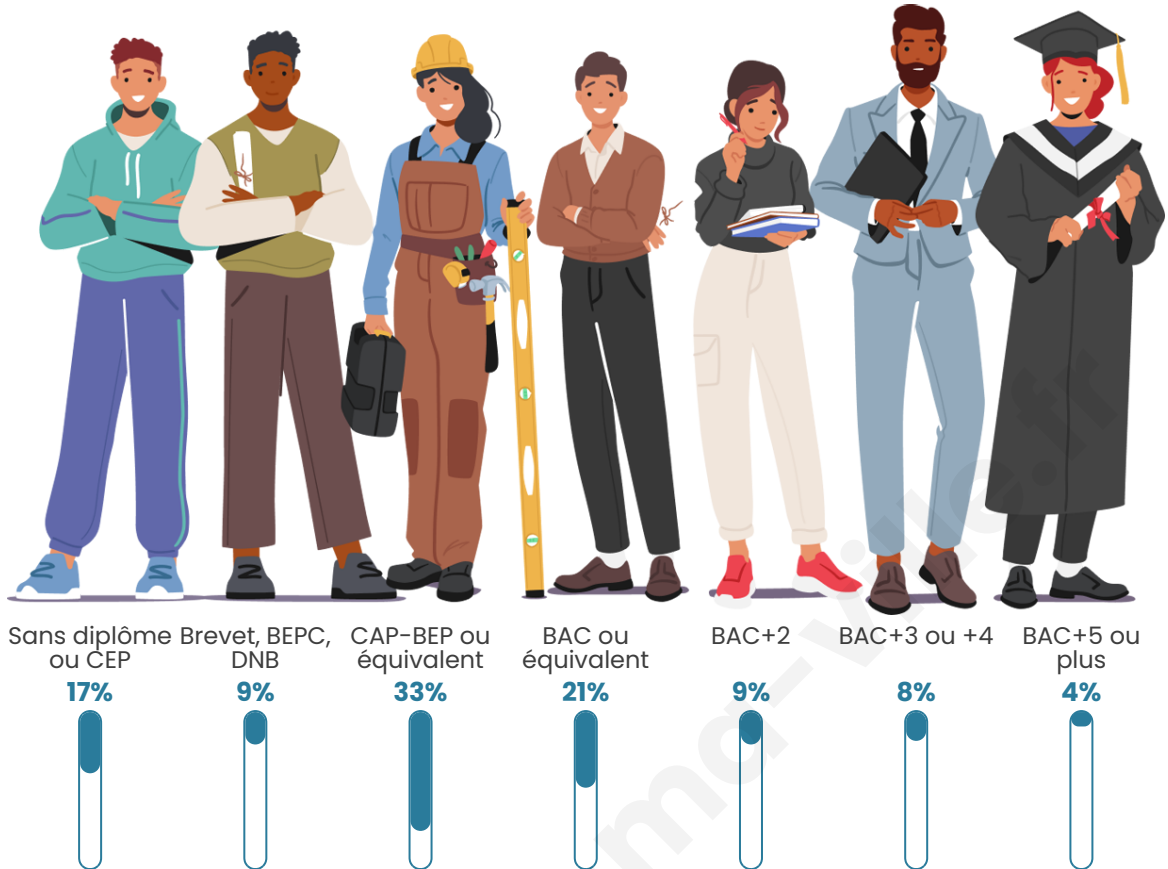

480

Age moyen

42 ans

Pop active

46.9%

Taux chômage

10.3%

Pop densité

Tranche d'âge

Activité professionnelle

Niveau de diplôme

Composition des ménages

Profils électoraux

Premier tour

	Marine LE PEN	31.99 %
	Jean-Luc MÉLENCHON	20.81 %
	Emmanuel MACRON	14.91 %
	Valérie PÉCRESSE	9.32 %
	Éric ZEMMOUR	8.07 %
	Jean LASSALLE	4.04 %
	Fabien ROUSSEL	3.11 %
	Anne HIDALGO	2.48 %
	Yannick JADOT	1.86 %
	Nicolas DUPONT-AIGNAN	1.55 %
	Nathalie ARTHAUD	0.93 %
	Philippe POUTOU	0.93 %