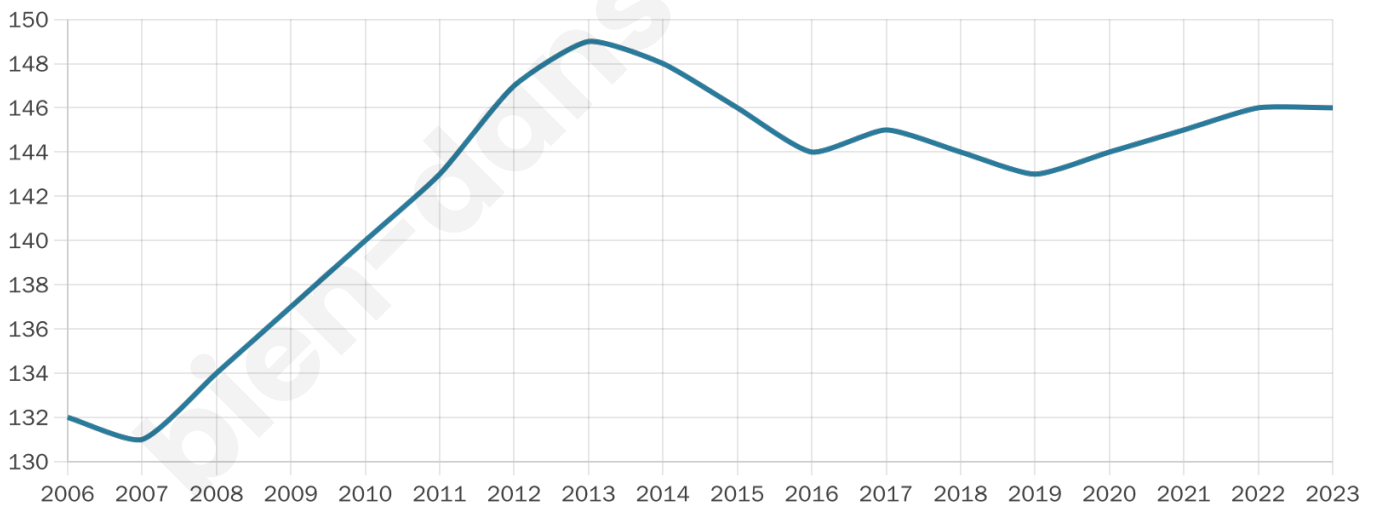

# Statistiques sur la population

Nombre d'habitants

**146**

Age moyen

**43 ans**

Pop active

**57.5%**

Taux chômage

**10.1%**

Pop densité

**18 h/km<sup>2</sup>**

Revenu moyen

**22 020 €/an**

## Evolution du nombre d'habitants

Sources : Institut national de la statistique et des études économiques (insee) selon Les dernières parutions officielles de 2024 portant sur les années 2020, 2021 et 2022.