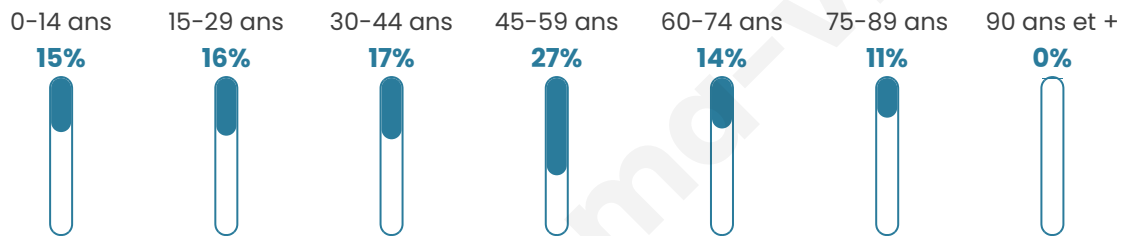

# Statistiques sur la population

Nombre d'habitants

**146**

Age moyen

**43 ans**

Pop active

**57.5%**

Taux chômage

**10.1%**

Pop densité

**18 h/km<sup>2</sup>**

Revenu moyen

**22 020 €/an**

## Evolution du nombre d'habitants

Sources : Institut national de la statistique et des études économiques (insee) selon Les dernières parutions officielles de 2024 portant sur les années 2020, 2021 et 2022.

## Tranche d'âge