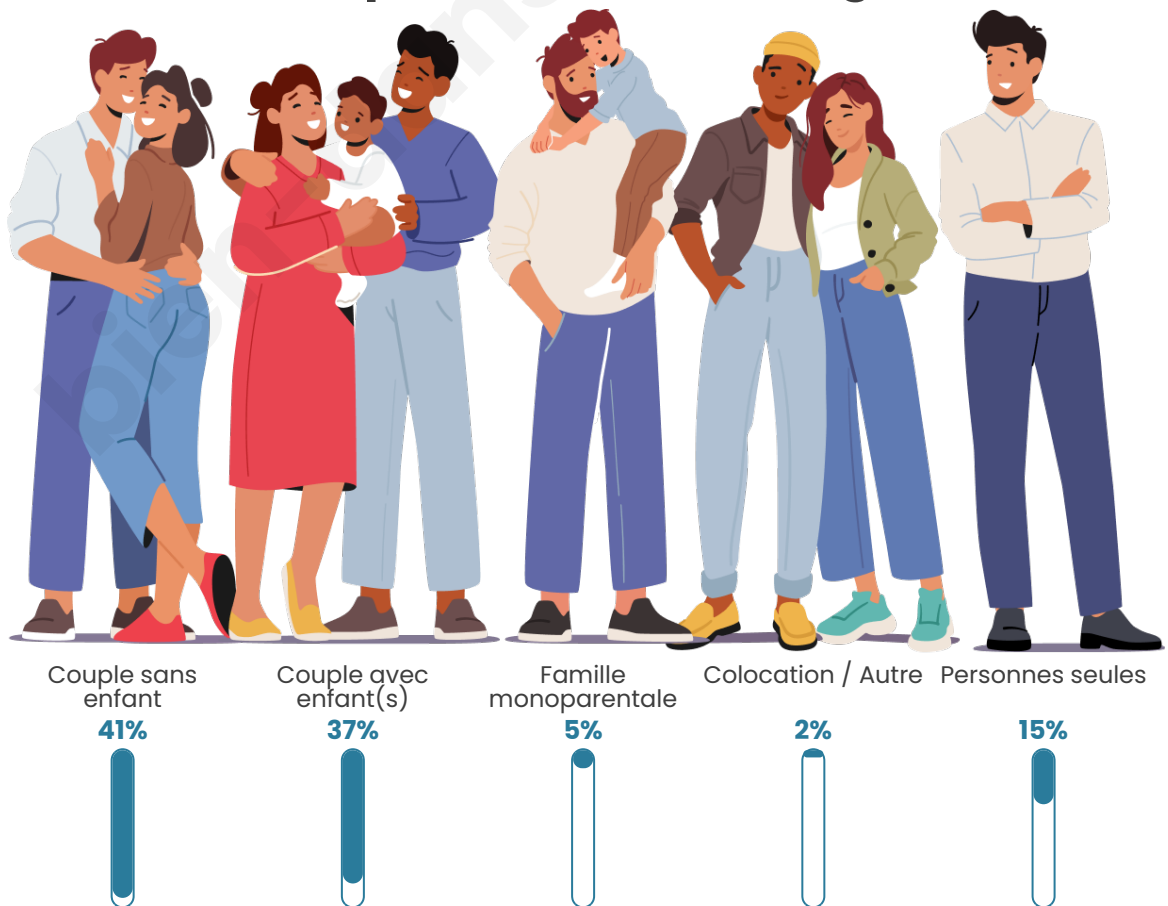

Tranche d'âge

Activité professionnelle

Niveau de diplôme

Composition des ménages

Profils électoraux

Premier tour

	Marine LE PEN	34.00 %
	Emmanuel MACRON	29.25 %
	Jean-Luc MÉLENCHON	12.80 %
	Jean LASSALLE	6.03 %
	Valérie PÉCRESSÉ	3.84 %
	Éric ZEMMOUR	3.66 %
	Fabien ROUSSEL	2.56 %
	Anne HIDALGO	2.19 %
	Yannick JADOT	2.19 %
	Nicolas DUPONT-AIGNAN	1.65 %
	Philippe POUTOU	1.10 %
	Nathalie ARTHAUD	0.73 %