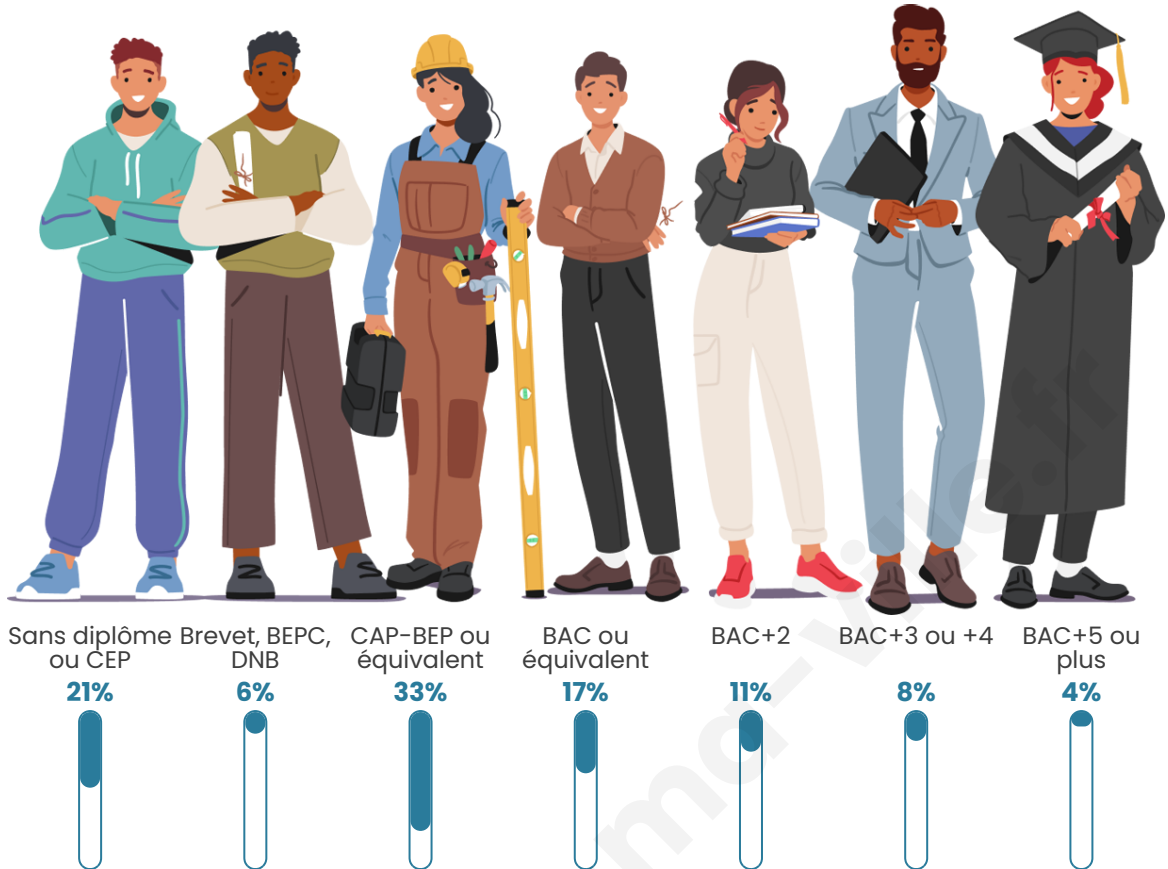

Nombre d'habitants

871

Age moyen

44 ans

Pop active

47.8%

Taux chômage

6.2%

Pop densité

46 h/km²

Revenu moyen

22 580 €/an

Evolution du nombre d'habitants

Sources : Institut national de la statistique et des études économiques (insee) selon Les dernières parutions officielles de 2024 portant sur les années 2020, 2021 et 2022.

Tranche d'âge

Activité professionnelle

Niveau de diplôme

Composition des ménages

Profils électoraux

Premier tour

	Marine LE PEN	34.00 %
	Emmanuel MACRON	29.25 %
	Jean-Luc MÉLENCHON	12.80 %
	Jean LASSALLE	6.03 %
	Valérie PÉCRESSÉ	3.84 %
	Éric ZEMMOUR	3.66 %
	Fabien ROUSSEL	2.56 %
	Anne HIDALGO	2.19 %
	Yannick JADOT	2.19 %
	Nicolas DUPONT-AIGNAN	1.65 %
	Philippe POUTOU	1.10 %
	Nathalie ARTHAUD	0.73 %