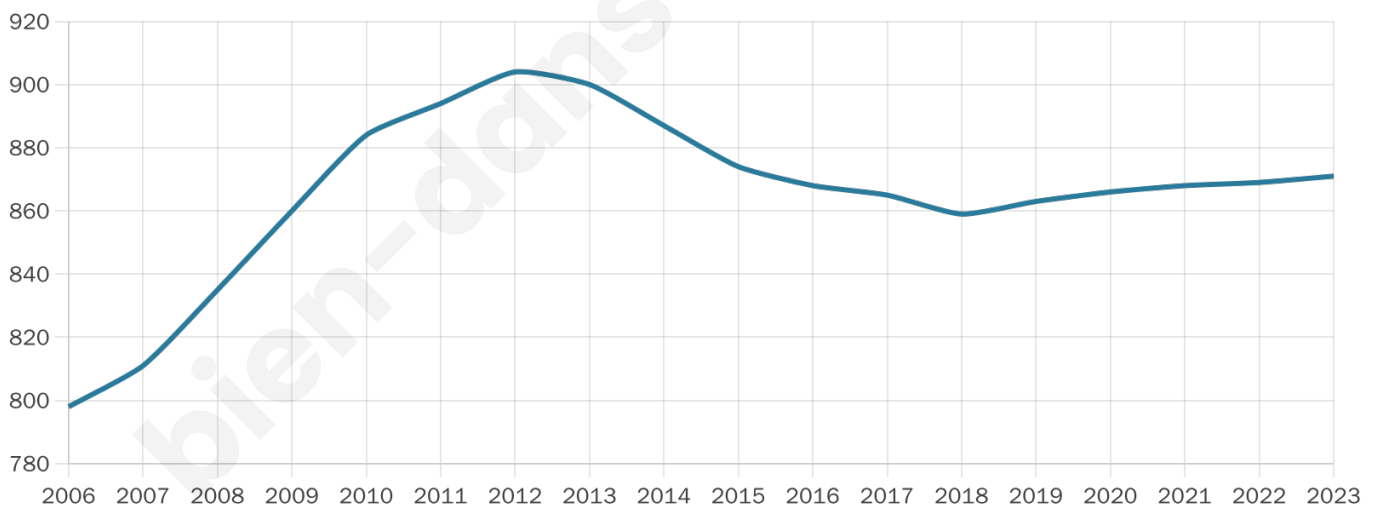

Nombre d'habitants

871

Age moyen

44 ans

Pop active

47.8%

Taux chômage

6.2%

Pop densité

46 h/km²

Revenu moyen

22 580 €/an

Evolution du nombre d'habitants

Sources : Institut national de la statistique et des études économiques (insee) selon Les dernières parutions officielles de 2024 portant sur les années 2020, 2021 et 2022.

Tranche d'âge

Activité professionnelle

Niveau de diplôme

Composition des ménages

Profils électoraux

Premier tour

	Marine LE PEN	34.00 %
	Emmanuel MACRON	29.25 %
	Jean-Luc MÉLENCHON	12.80 %
	Jean LASSALLE	6.03 %
	Valérie PÉCRESSÉ	3.84 %
	Éric ZEMMOUR	3.66 %
	Fabien ROUSSEL	2.56 %
	Anne HIDALGO	2.19 %
	Yannick JADOT	2.19 %
	Nicolas DUPONT-AIGNAN	1.65 %
	Philippe POUTOU	1.10 %
	Nathalie ARTHAUD	0.73 %