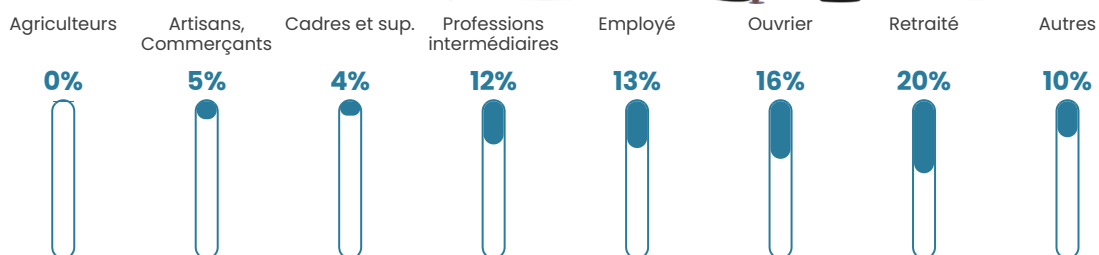

Pop densité

46 h/km²

Revenu moyen

22 580 €/an

Evolution du nombre d'habitants

Sources : Institut national de la statistique et des études économiques (insee) selon Les dernières parutions officielles de 2024 portant sur les années 2020, 2021 et 2022.

Tranche d'âge

Activité professionnelle

Niveau de diplôme

Composition des ménages

Profils électoraux

Premier tour

	Marine LE PEN	34.00 %
	Emmanuel MACRON	29.25 %
	Jean-Luc MÉLENCHON	12.80 %
	Jean LASSALLE	6.03 %
	Valérie PÉCRESSÉ	3.84 %
	Éric ZEMMOUR	3.66 %
	Fabien ROUSSEL	2.56 %
	Anne HIDALGO	2.19 %
	Yannick JADOT	2.19 %
	Nicolas DUPONT-AIGNAN	1.65 %
	Philippe POUTOU	1.10 %
	Nathalie ARTHAUD	0.73 %