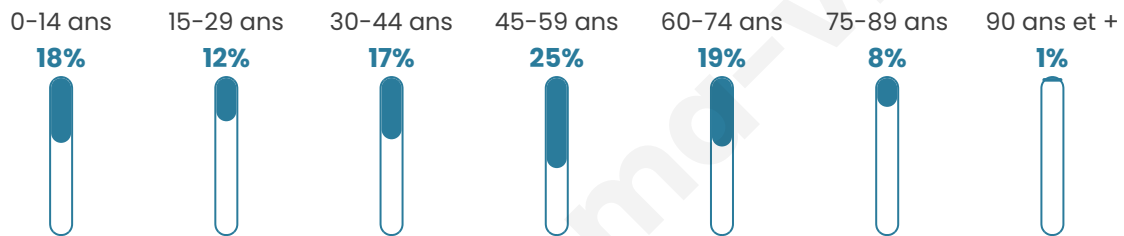

Nombre d'habitants

871

Age moyen

44 ans

Pop active

47.8%

Taux chômage

6.2%

Pop densité

46 h/km²

Revenu moyen

22 580 €/an

Evolution du nombre d'habitants

Sources : Institut national de la statistique et des études économiques (insee) selon Les dernières parutions officielles de 2024 portant sur les années 2020, 2021 et 2022.

Tranche d'âge

Activité professionnelle

Niveau de diplôme

Composition des ménages

Profils électoraux

Premier tour

	Marine LE PEN	34.00 %
	Emmanuel MACRON	29.25 %
	Jean-Luc MÉLENCHON	12.80 %
	Jean LASSALLE	6.03 %
	Valérie PÉCRESSÉ	3.84 %
	Éric ZEMMOUR	3.66 %
	Fabien ROUSSEL	2.56 %
	Anne HIDALGO	2.19 %
	Yannick JADOT	2.19 %
	Nicolas DUPONT-AIGNAN	1.65 %
	Philippe POUTOU	1.10 %
	Nathalie ARTHAUD	0.73 %

731 inscrits

Participation : 77.02%

Votes blancs : 2.31%

Votes nuls : 0.53%

Second tour

	Emmanuel MACRON	46,44 %
	Marine LE PEN	53,56 %

732 inscrits

Participation : 77.32%