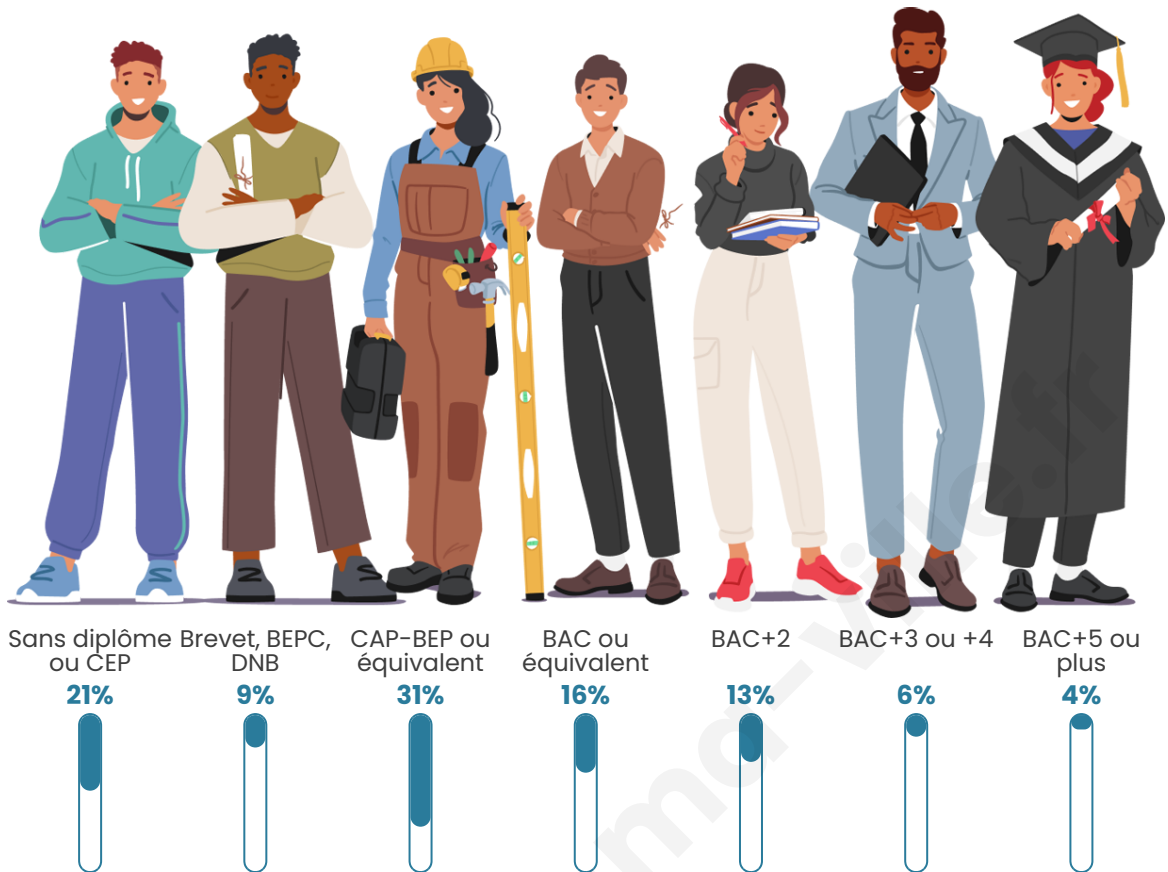

306

Age moyen

42 ans

Pop active

50%

Taux chômage

4.8%

Pop densité

26 h/km²

Revenu moyen

25 400 €/an

Evolution du nombre d'habitants

Sources : Institut national de la statistique et des études économiques (insee) selon Les dernières parutions officielles de 2024 portant sur les années 2020, 2021 et 2022.

Tranche d'âge

Activité professionnelle

Niveau de diplôme

Composition des ménages

Profils électoraux

Premier tour

	Emmanuel MACRON	33.86 %
	Marine LE PEN	26.46 %
	Jean-Luc MÉLENCHON	13.76 %
	Jean LASSALLE	7.41 %
	Éric ZEMMOUR	6.35 %
	Nicolas DUPONT- AIGNAN	2.65 %
	Yannick JADOT	2.12 %
	Fabien ROUSSEL	1.59 %
	Anne HIDALGO	1.59 %
	Valérie PÉCRESSE	1.59 %
	Philippe POUTOU	1.59 %
	Nathalie ARTHAUD	1.06 %