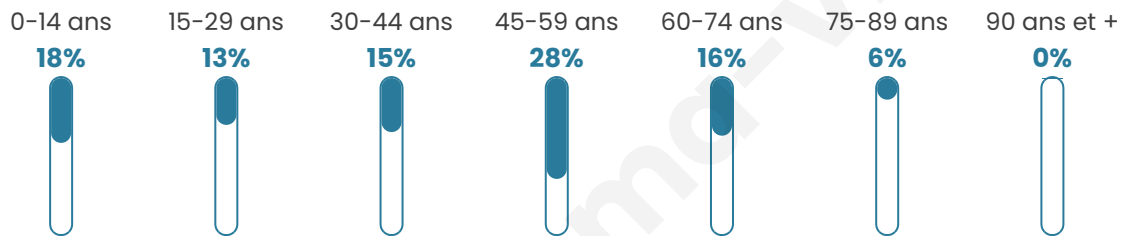

306

Age moyen

42 ans

Pop active

50%

Taux chômage

4.8%

Pop densité

26 h/km²

Revenu moyen

25 400 €/an

Evolution du nombre d'habitants

Sources : Institut national de la statistique et des études économiques (insee) selon Les dernières parutions officielles de 2024 portant sur les années 2020, 2021 et 2022.

Tranche d'âge

Activité professionnelle

Niveau de diplôme

Composition des ménages

Profils électoraux

Premier tour

	Emmanuel MACRON	33.86 %
	Marine LE PEN	26.46 %
	Jean-Luc MÉLENCHON	13.76 %
	Jean LASSALLE	7.41 %
	Éric ZEMMOUR	6.35 %
	Nicolas DUPONT- AIGNAN	2.65 %
	Yannick JADOT	2.12 %
	Fabien ROUSSEL	1.59 %
	Anne HIDALGO	1.59 %
	Valérie PÉCRESSE	1.59 %
	Philippe POUTOU	1.59 %
	Nathalie ARTHAUD	1.06 %