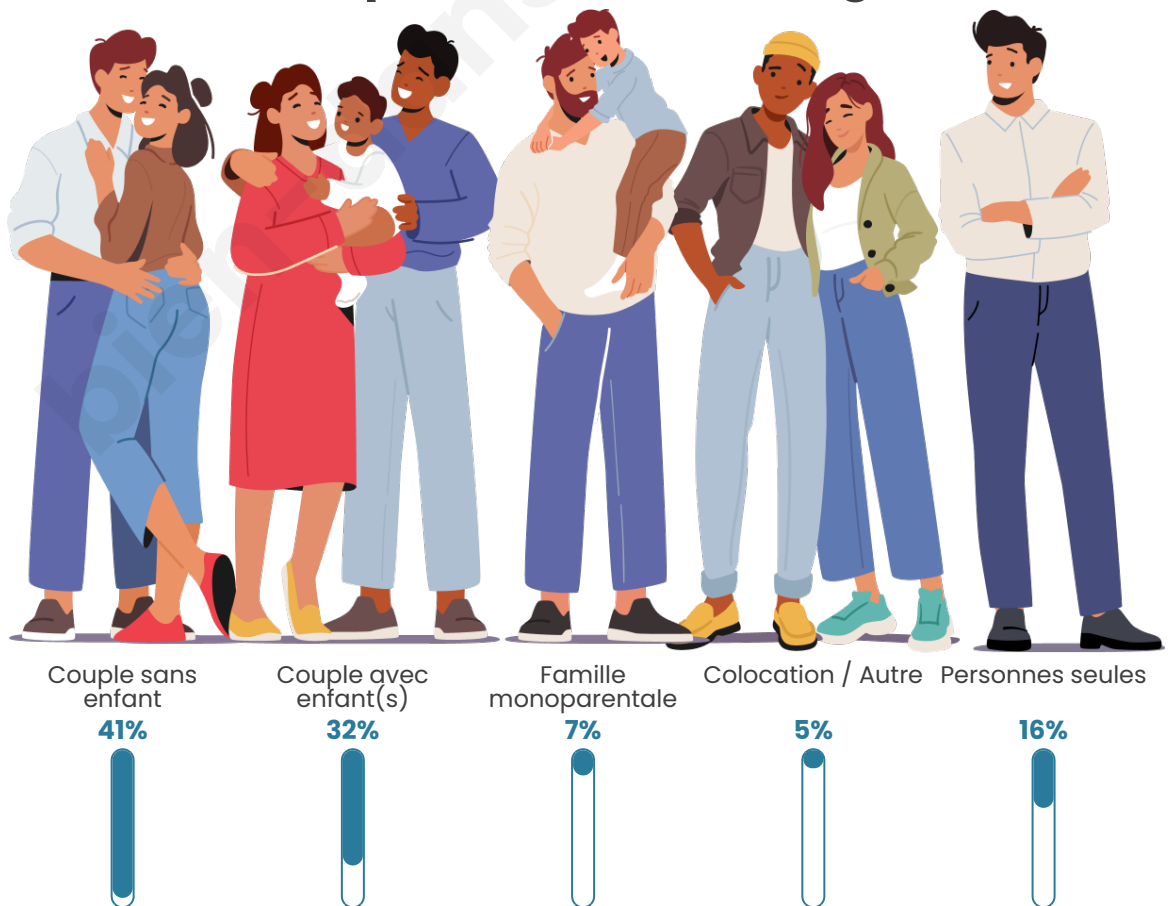

Tranche d'âge

Activité professionnelle

Niveau de diplôme

Composition des ménages

Profils électoraux

Premier tour

	Emmanuel MACRON	33.86 %
	Marine LE PEN	26.46 %
	Jean-Luc MÉLENCHON	13.76 %
	Jean LASSALLE	7.41 %
	Éric ZEMMOUR	6.35 %
	Nicolas DUPONT- AIGNAN	2.65 %
	Yannick JADOT	2.12 %
	Fabien ROUSSEL	1.59 %
	Anne HIDALGO	1.59 %
	Valérie PÉCRESSE	1.59 %
	Philippe POUTOU	1.59 %
	Nathalie ARTHAUD	1.06 %