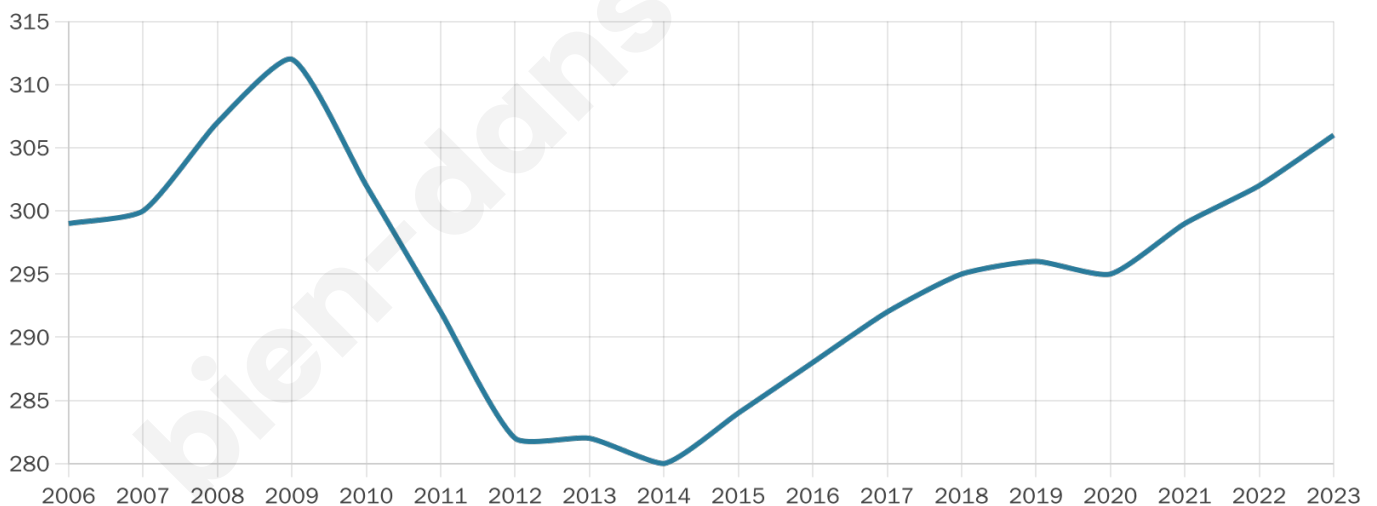

306

Age moyen

42 ans

Pop active

50%

Taux chômage

4.8%

Pop densité

26 h/km²

Revenu moyen

25 400 €/an

Evolution du nombre d'habitants

Sources : Institut national de la statistique et des études économiques (insee) selon Les dernières parutions officielles de 2024 portant sur les années 2020, 2021 et 2022.