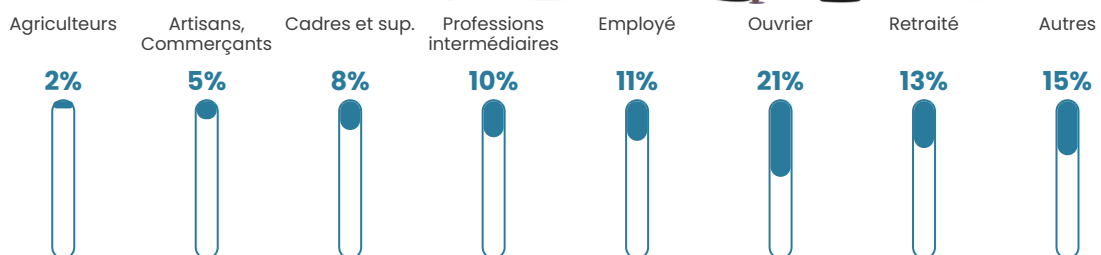

306

Age moyen

42 ans

Pop active

50%

Taux chômage

4.8%

Pop densité

26 h/km²

Revenu moyen

25 400 €/an

Evolution du nombre d'habitants

Sources : Institut national de la statistique et des études économiques (insee) selon Les dernières parutions officielles de 2024 portant sur les années 2020, 2021 et 2022.

Tranche d'âge

Activité professionnelle

Niveau de diplôme

Composition des ménages

Profils électoraux

Premier tour

	Emmanuel MACRON	33.86 %
	Marine LE PEN	26.46 %
	Jean-Luc MÉLENCHON	13.76 %
	Jean LASSALLE	7.41 %
	Éric ZEMMOUR	6.35 %
	Nicolas DUPONT- AIGNAN	2.65 %
	Yannick JADOT	2.12 %
	Fabien ROUSSEL	1.59 %
	Anne HIDALGO	1.59 %
	Valérie PÉCRESSE	1.59 %
	Philippe POUTOU	1.59 %
	Nathalie ARTHAUD	1.06 %