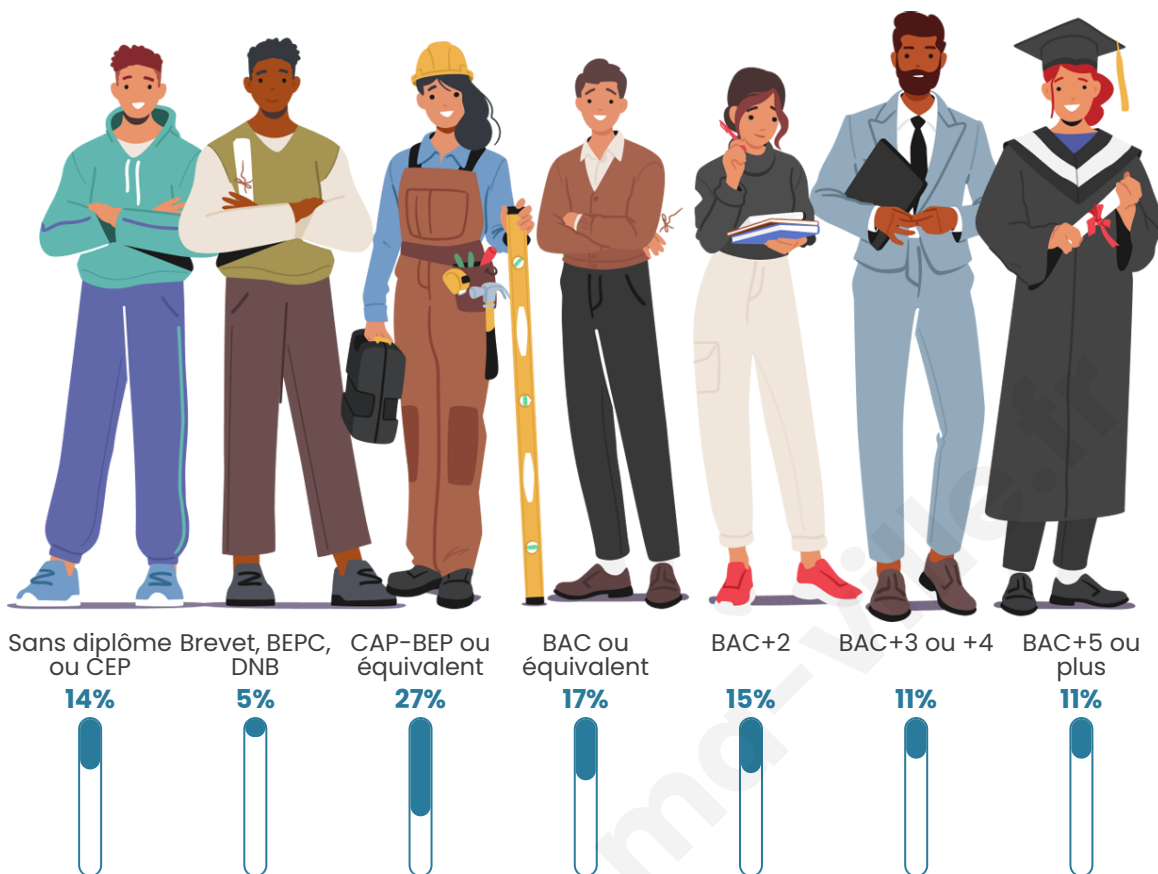

2 115

Age moyen

44 ans

Pop active

46.9%

Taux chômage

5.1%

Pop densité

Tranche d'âge

Activité professionnelle

Niveau de diplôme

Composition des ménages

Profils électoraux

Premier tour

	Emmanuel MACRON	30.97 %
	Marine LE PEN	20.49 %
	Jean-Luc MÉLENCHON	17.49 %
	Éric ZEMMOUR	8.32 %
	Yannick JADOT	6.93 %
	Valérie PÉCRESE	5.78 %
	Jean LASSALLE	2.93 %
	Fabien ROUSSEL	2.47 %
	Nicolas DUPONT- AIGNAN	2.00 %
	Anne HIDALGO	1.46 %
	Philippe POUTOU	0.62 %
	Nathalie ARTHAUD	0.54 %