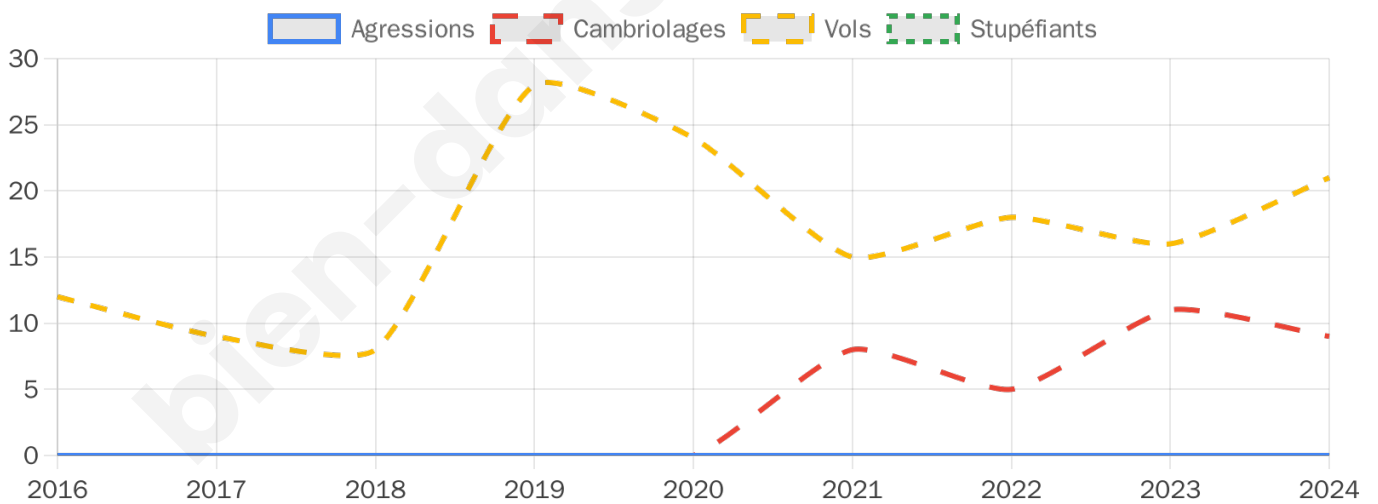

Second tour

	Emmanuel MACRON	63,44 %
	Marine LE PEN	36,56 %

1 758 inscrits

Participation : 77.25%

Votes blancs : 6.7%

Votes nuls : 2.06%

1 758 inscrits

Participation : 75.6%

Votes blancs : 1.73%

Votes nuls : 0.60%

Sécurité

Agressions physiques / sexuelles

0

Cambriolages

9

Vols / dégradations

21

Stupéfiants

0

Evolution du nombre d'infractions

Pour comparer

(en proportion du nombre d'habitants)

Sources : Bases statistiques communale, départementale et régionale de la délinquance enregistrée par la police et la gendarmerie nationales selon les dernières parutions officielles de 2025 portant sur l'année 2024 ([data.gouv](https://data.gouv.fr)).