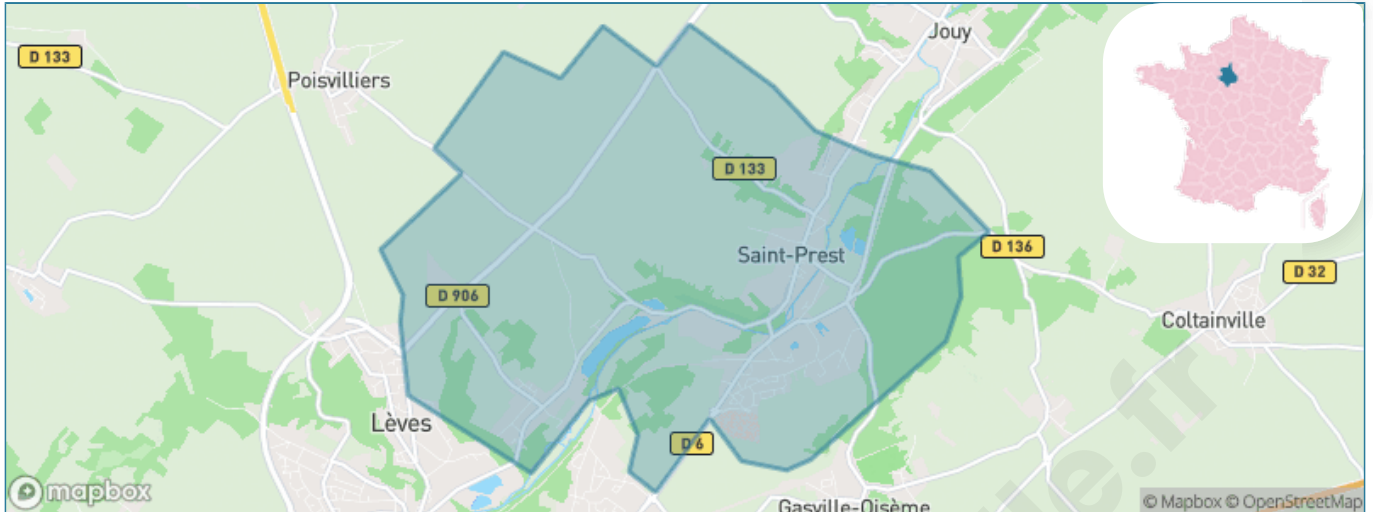

Version web

Ville de Saint-Prest

Présenté par

BIEN dans
ma **VILLE** 

Sommaire

Situation géographique	3
Statistiques sur la population	4
Evolution du nombre d'habitants	4
Tranche d'âge	5
0-14 ans	5
15-29 ans	5
30-44 ans	5
45-59 ans	5
60-74 ans	5
75-89 ans	5
90 ans et +	5
Activité professionnelle	5
Agriculteurs	5
Artisans, Commerçants	5
Cadres et sup.	5
Professions intermédiaires	5
Employé	5
Ouvrier	5
Retraité	5
Autres	5
Niveau de diplôme	6
Sans diplôme ou CEP	6
Brevet, BEPC, DNB	6
CAP-BEP ou équivalent	6
BAC ou équivalent	6
BAC+2	6
BAC+3 ou +4	6
BAC+5 ou plus	6
Composition des ménages	6
Couple sans enfant	6
Couple avec enfant(s)	6
Famille monoparentale	6
Colocation / Autre	6
Personnes seules	6
Profil électoraux	7
Premier tour	7
Sécurité	8
Evolution du nombre d'infractions	8
Pour comparer	9
Services à la population	10
Commerce	10
Éducation	10
Villes autour de Saint-Prest	11
Avis sur la ville de Saint-Prest	12
Moyenne par critère	12
Villes autour de Saint-Prest	12
Répartition des avis par note	12
Répartition des avis par note	12

Situation géographique

i Informations clés

- **Région** : Centre-Val de Loire
- **Département** : Eure-et-Loir
- **Code postal** : 28300
- **Superficie** : 16 km²

Statistiques sur la population

Nombre d'habitants