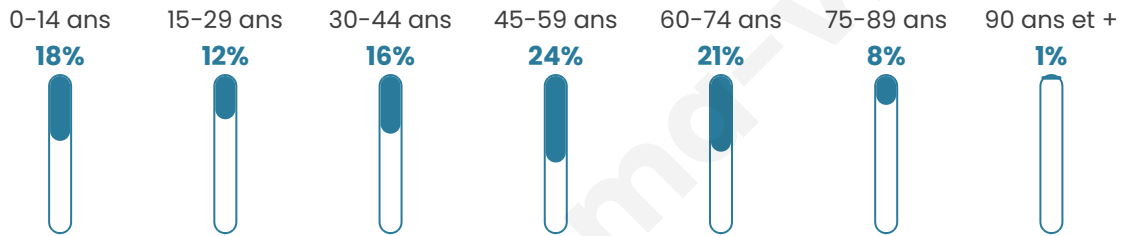

2 115

Age moyen

44 ans

Pop active

46.9%

Taux chômage

5.1%

Pop densité

132 h/km²

Revenu moyen

28 640 €/an

Evolution du nombre d'habitants

Sources : Institut national de la statistique et des études économiques (insee) selon Les dernières parutions officielles de 2024 portant sur les années 2020, 2021 et 2022.

Tranche d'âge

Activité professionnelle

Niveau de diplôme

Composition des ménages

Profils électoraux

Premier tour

	Emmanuel MACRON	30.97 %
	Marine LE PEN	20.49 %
	Jean-Luc MÉLENCHON	17.49 %
	Éric ZEMMOUR	8.32 %
	Yannick JADOT	6.93 %
	Valérie PÉCRESE	5.78 %
	Jean LASSALLE	2.93 %
	Fabien ROUSSEL	2.47 %
	Nicolas DUPONT- AIGNAN	2.00 %
	Anne HIDALGO	1.46 %
	Philippe POUTOU	0.62 %
	Nathalie ARTHAUD	0.54 %

Second tour

	Emmanuel MACRON	63,44 %
	Marine LE PEN	36,56 %

1 758 inscrits

Participation : 77.25%

Votes blancs : 6.7%

Votes nuls : 2.06%

1 758 inscrits

Participation : 75.6%