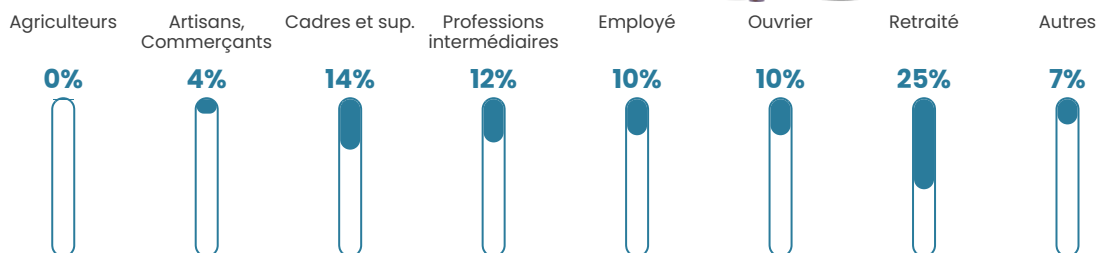

132 h/km²

Revenu moyen

28 640 €/an

Evolution du nombre d'habitants

Sources : Institut national de la statistique et des études économiques (insee) selon Les dernières parutions officielles de 2024 portant sur les années 2020, 2021 et 2022.

Tranche d'âge

Activité professionnelle

Niveau de diplôme

Composition des ménages

Profils électoraux

Premier tour

	Emmanuel MACRON	30.97 %
	Marine LE PEN	20.49 %
	Jean-Luc MÉLENCHON	17.49 %
	Éric ZEMMOUR	8.32 %
	Yannick JADOT	6.93 %
	Valérie PÉCRESE	5.78 %
	Jean LASSALLE	2.93 %
	Fabien ROUSSEL	2.47 %
	Nicolas DUPONT- AIGNAN	2.00 %
	Anne HIDALGO	1.46 %
	Philippe POUTOU	0.62 %
	Nathalie ARTHAUD	0.54 %