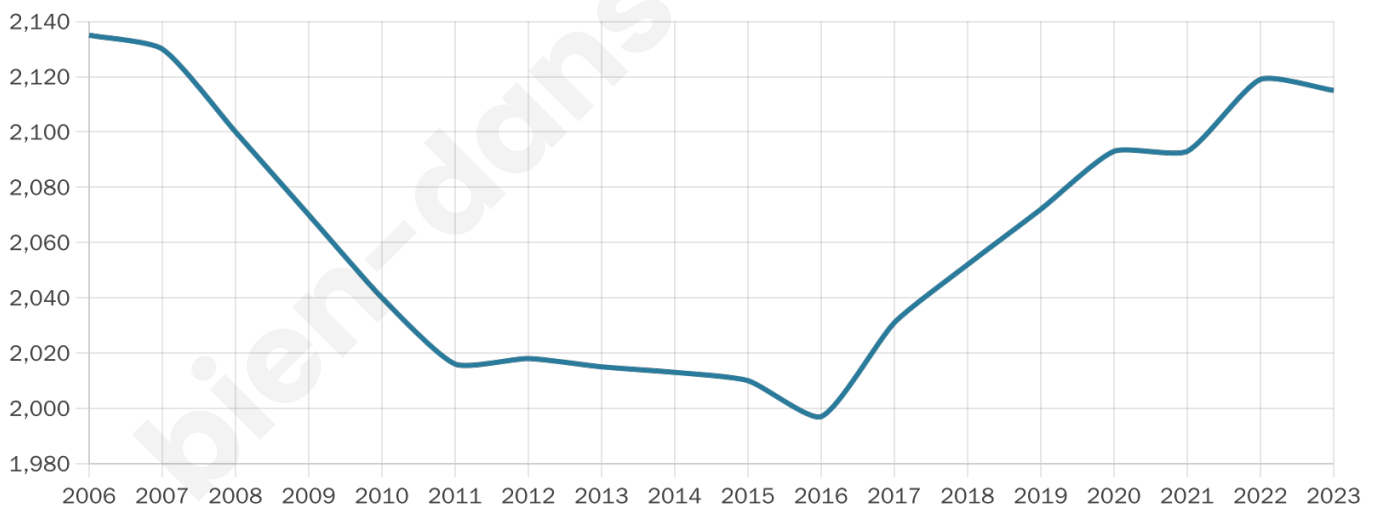

2 115

Age moyen

44 ans

Pop active

46.9%

Taux chômage

5.1%

Pop densité

132 h/km²

Revenu moyen

28 640 €/an

Evolution du nombre d'habitants

Sources : Institut national de la statistique et des études économiques (insee) selon Les dernières parutions officielles de 2024 portant sur les années 2020, 2021 et 2022.