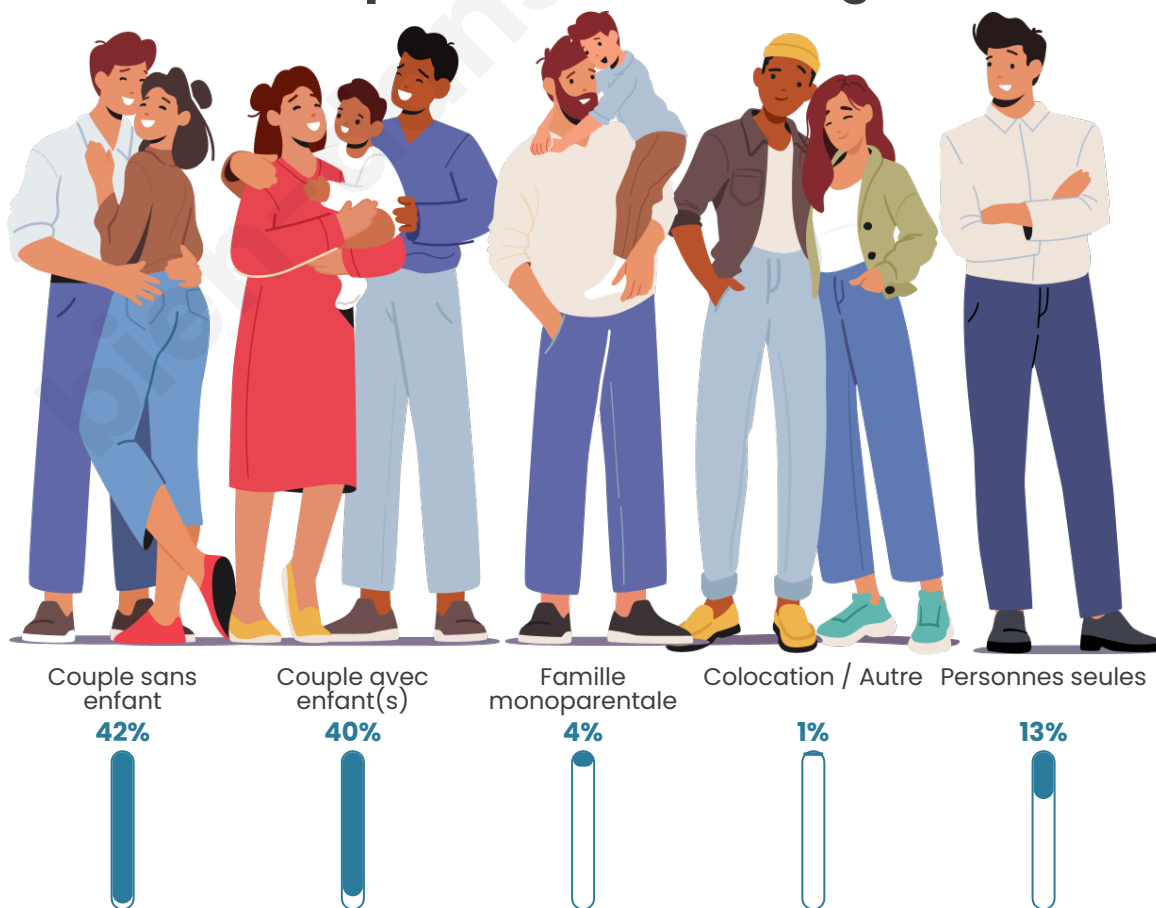

Tranche d'âge

Activité professionnelle

Niveau de diplôme

Composition des ménages

Profils électoraux

Premier tour

	Emmanuel MACRON	30.97 %
	Marine LE PEN	20.49 %
	Jean-Luc MÉLENCHON	17.49 %
	Éric ZEMMOUR	8.32 %
	Yannick JADOT	6.93 %
	Valérie PÉCRESE	5.78 %
	Jean LASSALLE	2.93 %
	Fabien ROUSSEL	2.47 %
	Nicolas DUPONT- AIGNAN	2.00 %
	Anne HIDALGO	1.46 %
	Philippe POUTOU	0.62 %
	Nathalie ARTHAUD	0.54 %