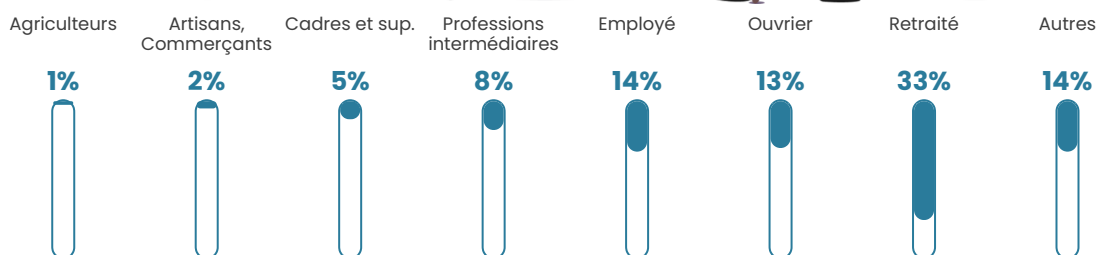

140 h/km²

Revenu moyen

20 970 €/an

Evolution du nombre d'habitants

Sources : Institut national de la statistique et des études économiques (insee) selon Les dernières parutions officielles de 2024 portant sur les années 2020, 2021 et 2022.

Tranche d'âge

Activité professionnelle

Niveau de diplôme

Composition des ménages

Profils électoraux

Premier tour

	Emmanuel MACRON	32.09 %
	Marine LE PEN	27.83 %
	Jean-Luc MÉLENCHON	12.10 %
	Éric ZEMMOUR	6.25 %
	Valérie PÉCRESSÉ	5.40 %
	Fabien ROUSSEL	4.40 %
	Jean LASSALLE	3.92 %
	Yannick JADOT	2.33 %
	Nicolas DUPONT-AIGNAN	2.29 %
	Anne HIDALGO	1.70 %
	Philippe POUTOU	0.96 %
	Nathalie ARTHAUD	0.70 %