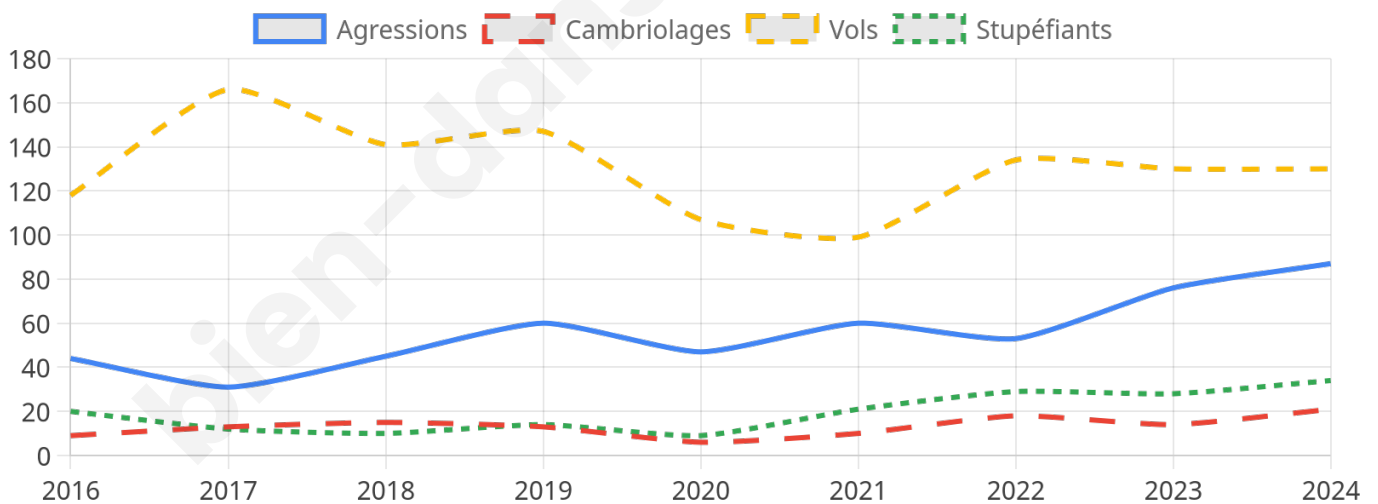

3 801 inscrits

Participation : 73.03%

Votes blancs : 1.69%

Votes nuls : 0.97%

Second tour

	Emmanuel MACRON	54,24 %
	Marine LE PEN	45,76 %

3 795 inscrits

Participation : 72.75%

Votes blancs : 5.54%

Votes nuls : 3.11%

Sécurité

Agressions physiques / sexuelles

87

Cambriolages

21

Vols / dégradations

130

Stupéfiants

34

Evolution du nombre d'infractions

Pour comparer

(en proportion du nombre d'habitants)

Sources : Bases statistiques communale, départementale et régionale de la délinquance enregistrée par la police et la gendarmerie nationales selon les dernières parutions officielles de 2025 portant sur l'année 2024 ([data.gouv](https://data.gouv.fr)).