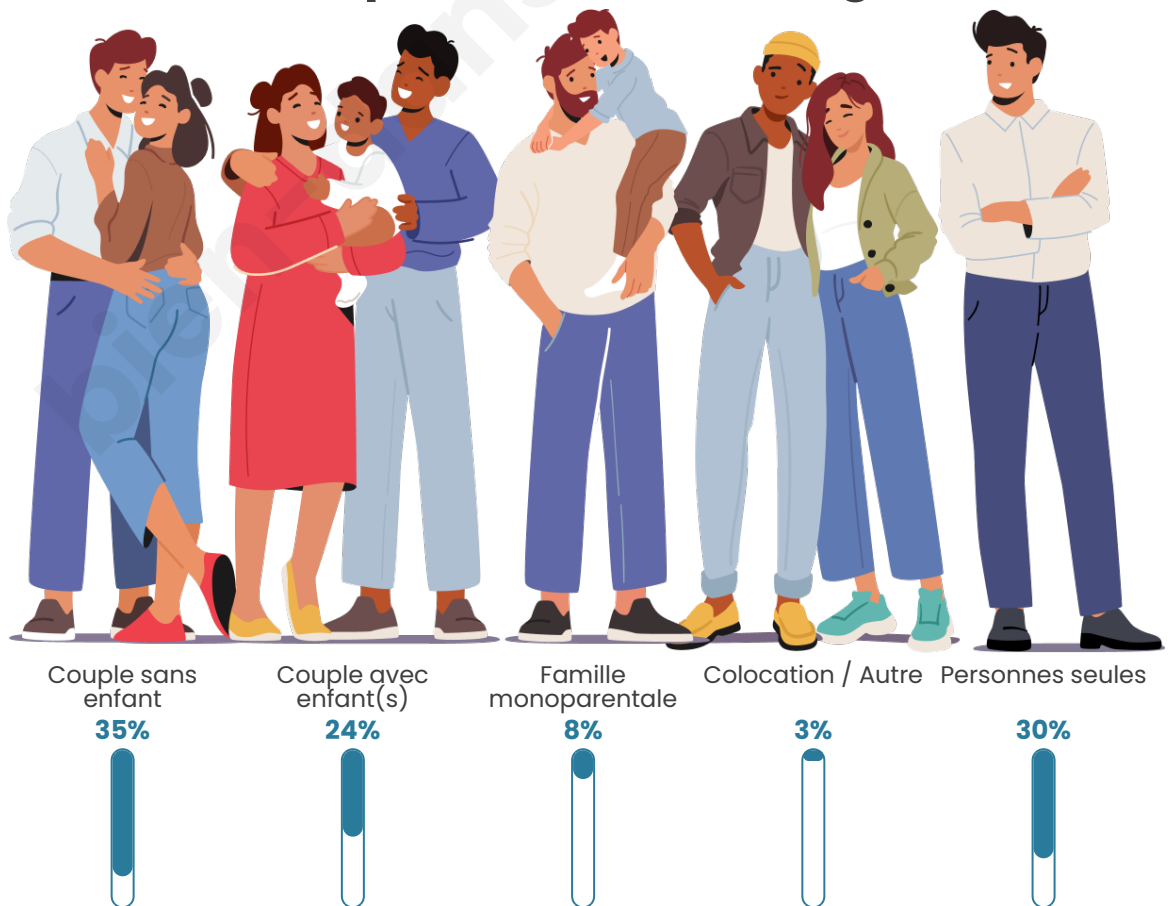

Tranche d'âge

Activité professionnelle

Niveau de diplôme

Composition des ménages

Profils électoraux

Premier tour

	Emmanuel MACRON	32.09 %
	Marine LE PEN	27.83 %
	Jean-Luc MÉLENCHON	12.10 %
	Éric ZEMMOUR	6.25 %
	Valérie PÉCRESSÉ	5.40 %
	Fabien ROUSSEL	4.40 %
	Jean LASSALLE	3.92 %
	Yannick JADOT	2.33 %
	Nicolas DUPONT-AIGNAN	2.29 %
	Anne HIDALGO	1.70 %
	Philippe POUTOU	0.96 %
	Nathalie ARTHAUD	0.70 %