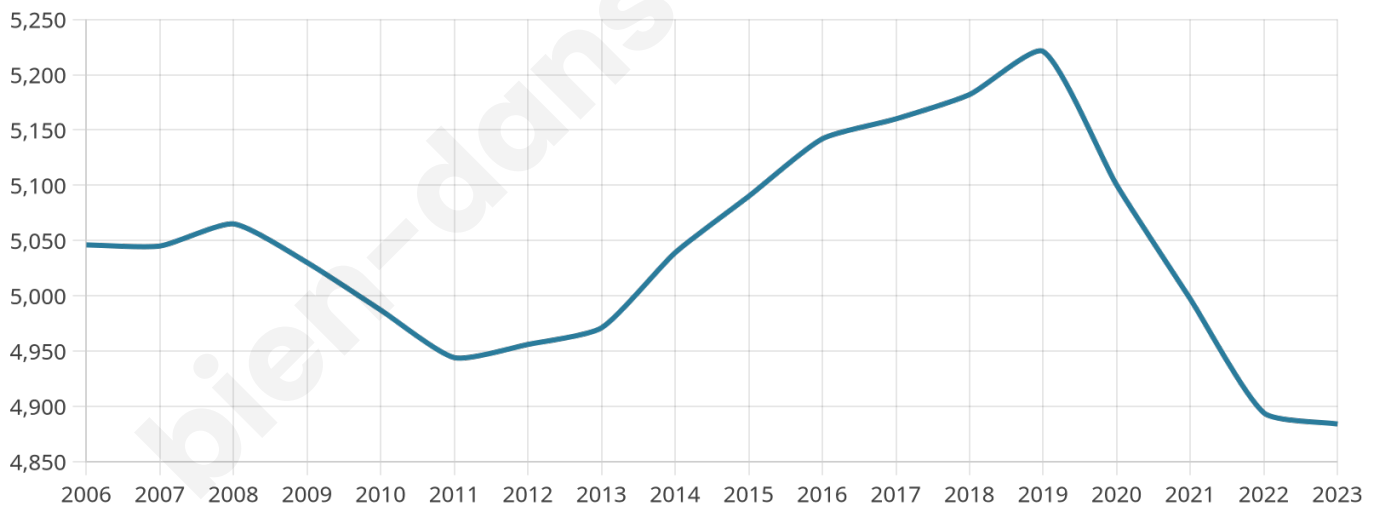

4 884

Age moyen

47 ans

Pop active

41.6%

Taux chômage

6.8%

Pop densité

140 h/km²

Revenu moyen

20 970 €/an

Evolution du nombre d'habitants

Sources : Institut national de la statistique et des études économiques (insee) selon Les dernières parutions officielles de 2024 portant sur les années 2020, 2021 et 2022.