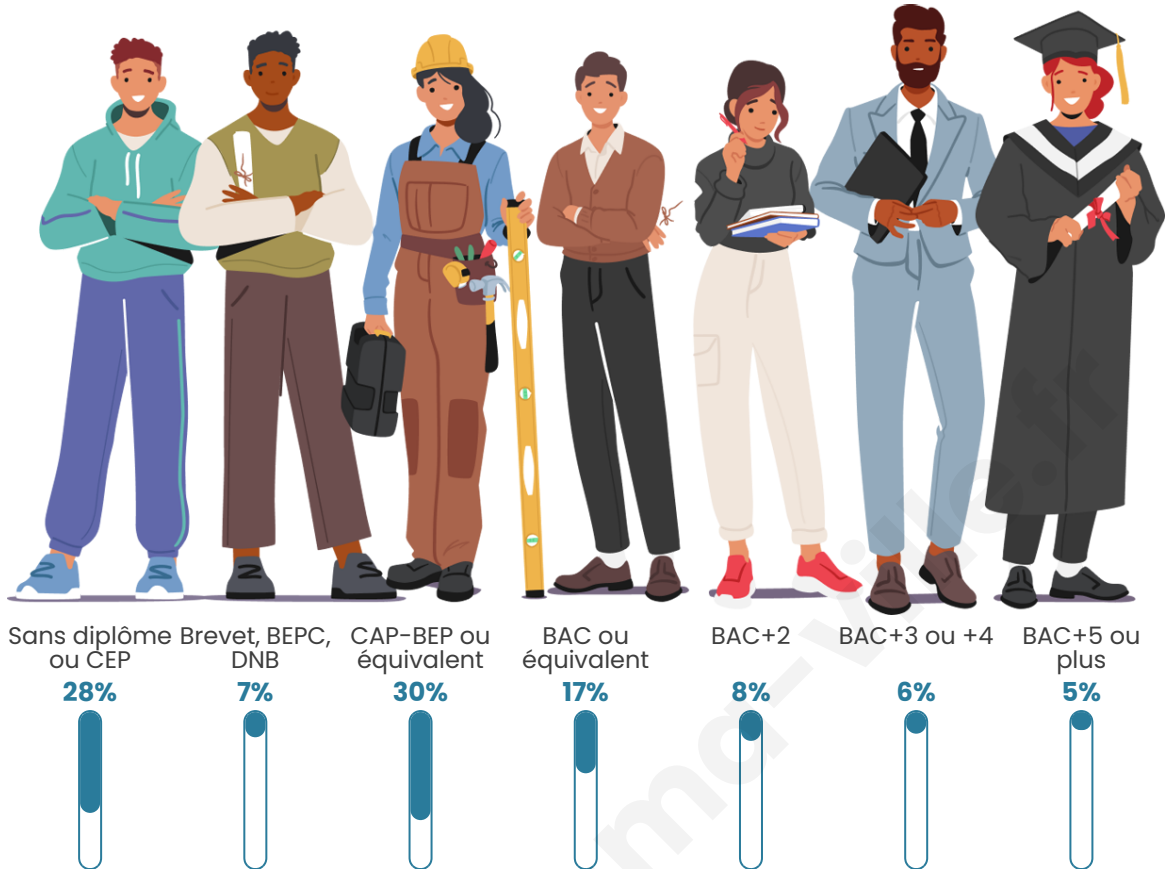

4 884

Age moyen

47 ans

Pop active

41.6%

Taux chômage

6.8%

Pop densité

Tranche d'âge

Activité professionnelle

Niveau de diplôme

Composition des ménages

Profils électoraux

Premier tour

	Emmanuel MACRON	32.09 %
	Marine LE PEN	27.83 %
	Jean-Luc MÉLENCHON	12.10 %
	Éric ZEMMOUR	6.25 %
	Valérie PÉCRESSÉ	5.40 %
	Fabien ROUSSEL	4.40 %
	Jean LASSALLE	3.92 %
	Yannick JADOT	2.33 %
	Nicolas DUPONT-AIGNAN	2.29 %
	Anne HIDALGO	1.70 %
	Philippe POUTOU	0.96 %
	Nathalie ARTHAUD	0.70 %