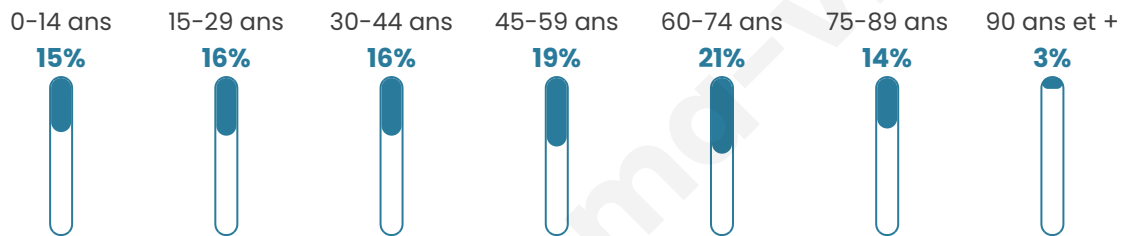

4 884

Age moyen

47 ans

Pop active

41.6%

Taux chômage

6.8%

Pop densité

140 h/km²

Revenu moyen

20 970 €/an

Evolution du nombre d'habitants

Sources : Institut national de la statistique et des études économiques (insee) selon Les dernières parutions officielles de 2024 portant sur les années 2020, 2021 et 2022.

Tranche d'âge

Activité professionnelle

Niveau de diplôme

Composition des ménages

Profils électoraux

Premier tour

	Emmanuel MACRON	32.09 %
	Marine LE PEN	27.83 %
	Jean-Luc MÉLENCHON	12.10 %
	Éric ZEMMOUR	6.25 %
	Valérie PÉCRESSÉ	5.40 %
	Fabien ROUSSEL	4.40 %
	Jean LASSALLE	3.92 %
	Yannick JADOT	2.33 %
	Nicolas DUPONT-AIGNAN	2.29 %
	Anne HIDALGO	1.70 %
	Philippe POUTOU	0.96 %
	Nathalie ARTHAUD	0.70 %