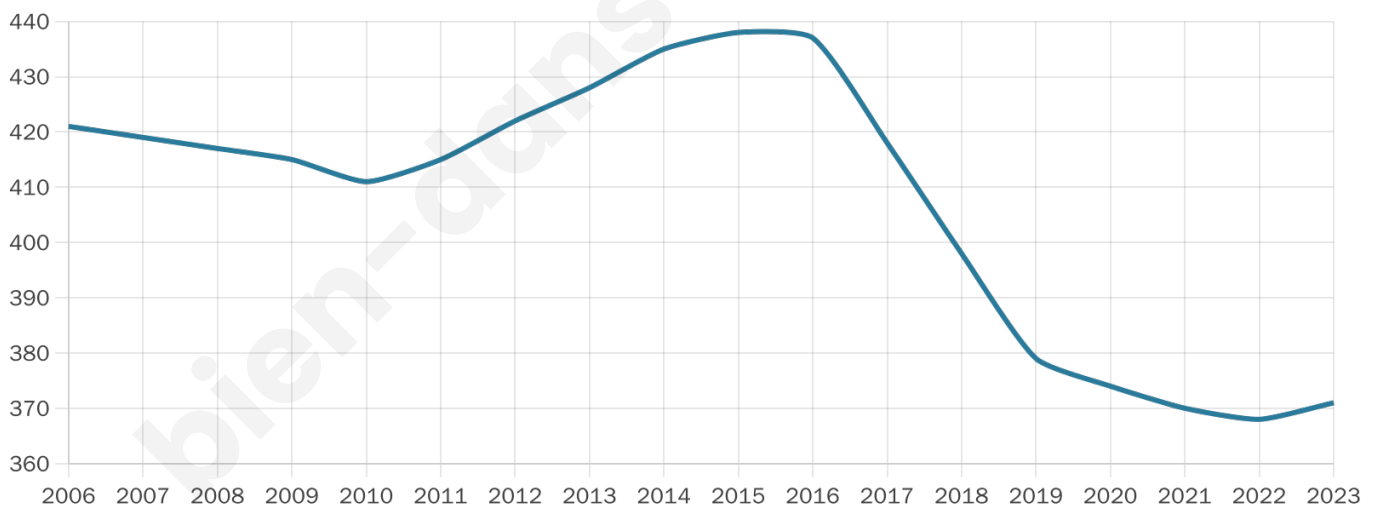

# Statistiques sur la population

Nombre d'habitants

**371**

Age moyen

**44 ans**

Pop active

**46.4%**

Taux chômage

**7.7%**

Pop densité

**11 h/km<sup>2</sup>**

Revenu moyen

**21 440 €/an**

## Evolution du nombre d'habitants

Sources : Institut national de la statistique et des études économiques (insee) selon Les dernières parutions officielles de 2024 portant sur les années 2020, 2021 et 2022.