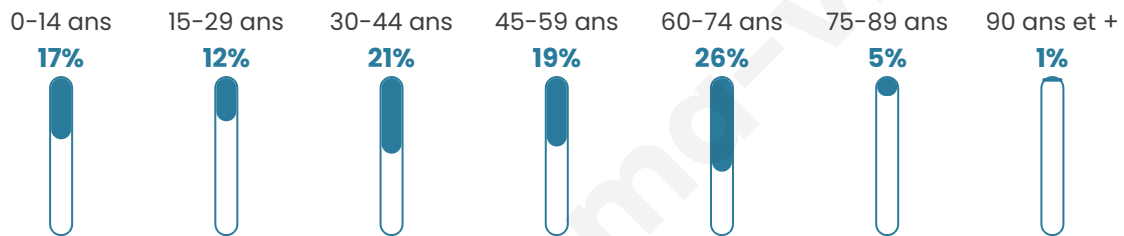

# Statistiques sur la population

Nombre d'habitants

**371**

Age moyen

**44 ans**

Pop active

**46.4%**

Taux chômage

**7.7%**

Pop densité

**11 h/km<sup>2</sup>**

Revenu moyen

**21 440 €/an**

## Evolution du nombre d'habitants

Sources : Institut national de la statistique et des études économiques (insee) selon Les dernières parutions officielles de 2024 portant sur les années 2020, 2021 et 2022.

## Tranche d'âge