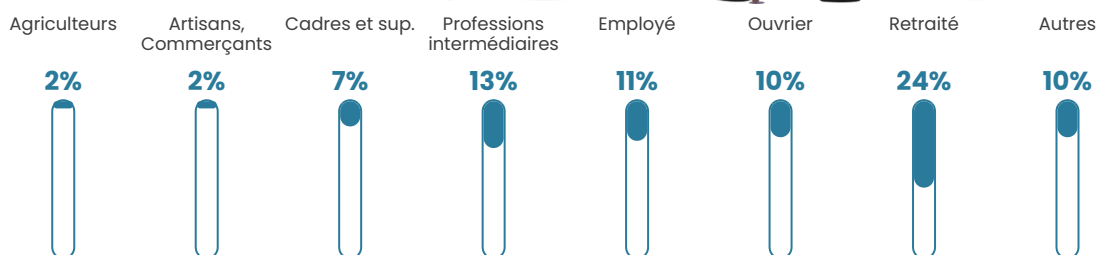

120 h/km²

Revenu moyen

22 840 €/an

Evolution du nombre d'habitants

Sources : Institut national de la statistique et des études économiques (insee) selon Les dernières parutions officielles de 2024 portant sur les années 2020, 2021 et 2022.

Tranche d'âge

Activité professionnelle

Niveau de diplôme

Composition des ménages

Profils électoraux

Premier tour

	Marine LE PEN	30.27 %
	Emmanuel MACRON	29.25 %
	Jean-Luc MÉLENCHON	16.74 %
	Éric ZEMMOUR	4.60 %
	Jean LASSALLE	3.96 %
	Valérie PÉCRESSÉ	3.96 %
	Yannick JADOT	3.68 %
	Nicolas DUPONT-AIGNAN	2.67 %
	Anne HIDALGO	1.84 %
	Philippe POUTOU	1.10 %
	Fabien ROUSSEL	1.01 %
	Nathalie ARTHAUD	0.92 %