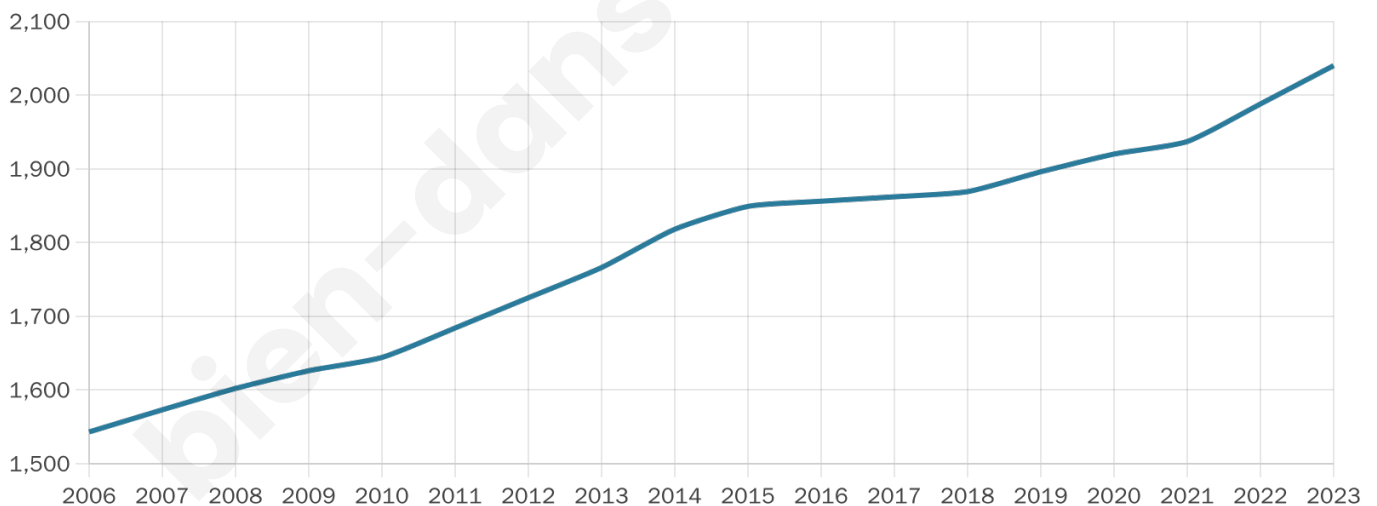

Version web

Ville de Saint-Porchaire

Présenté par

Sommaire

Situation géographique	3
Statistiques sur la population	4
Evolution du nombre d'habitants	4
Tranche d'âge	5
0-14 ans	5
15-29 ans	5
30-44 ans	5
45-59 ans	5
60-74 ans	5
75-89 ans	5
90 ans et +	5
Activité professionnelle	5
Agriculteurs	5
Artisans, Commerçants	5
Cadres et sup.	5
Professions intermédiaires	5
Employé	5
Ouvrier	5
Retraité	5
Autres	5
Niveau de diplôme	6
Sans diplôme ou CEP	6
Brevet, BEPC, DNB	6
CAP-BEP ou équivalent	6
BAC ou équivalent	6
BAC+2	6
BAC+3 ou +4	6
BAC+5 ou plus	6
Composition des ménages	6
Couple sans enfant	6
Couple avec enfant(s)	6
Famille monoparentale	6
Colocation / Autre	6
Personnes seules	6
Profils électoraux	7
Premier tour	7
Sécurité	8
Evolution du nombre d'infractions	8
Pour comparer	9
Services à la population	10
Commerce	10
Éducation	10
Villes autour de Saint-Porchaire	12

2 040

Age moyen

44 ans

Pop active

41%

Taux chômage

6.8%

Pop densité

120 h/km²

Revenu moyen

22 840 €/an

Evolution du nombre d'habitants

Sources : Institut national de la statistique et des études économiques (insee) selon Les dernières parutions officielles de 2024 portant sur les années 2020, 2021 et 2022.