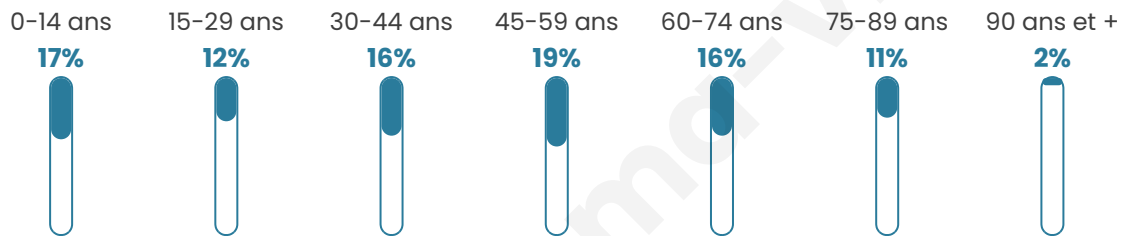

2 040

Age moyen

44 ans

Pop active

41%

Taux chômage

6.8%

Pop densité

120 h/km²

Revenu moyen

22 840 €/an

Evolution du nombre d'habitants

Sources : Institut national de la statistique et des études économiques (insee) selon Les dernières parutions officielles de 2024 portant sur les années 2020, 2021 et 2022.

Tranche d'âge

Activité professionnelle

Niveau de diplôme

Composition des ménages

Profils électoraux

Premier tour

	Marine LE PEN	30.27 %
	Emmanuel MACRON	29.25 %
	Jean-Luc MÉLENCHON	16.74 %
	Éric ZEMMOUR	4.60 %
	Jean LASSALLE	3.96 %
	Valérie PÉCRESSÉ	3.96 %
	Yannick JADOT	3.68 %
	Nicolas DUPONT-AIGNAN	2.67 %
	Anne HIDALGO	1.84 %
	Philippe POUTOU	1.10 %
	Fabien ROUSSEL	1.01 %
	Nathalie ARTHAUD	0.92 %