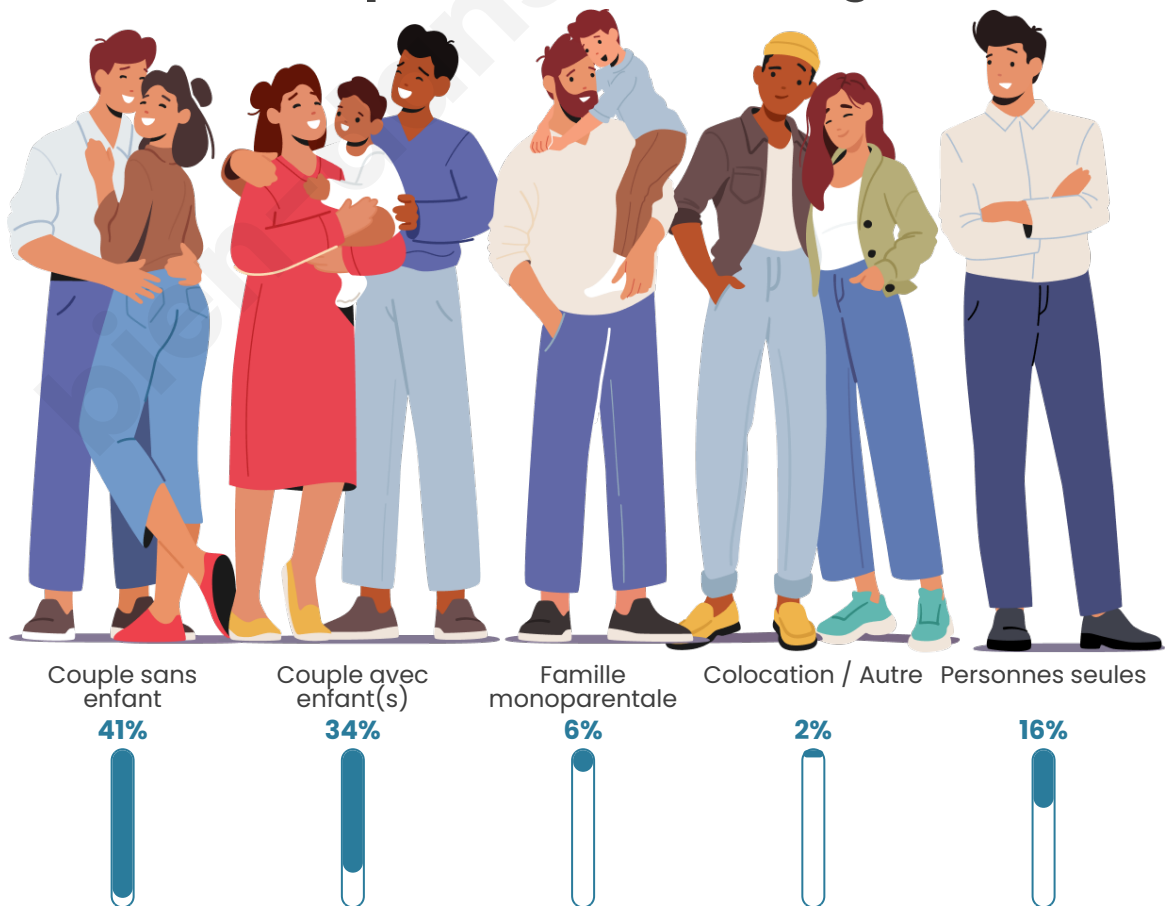

Tranche d'âge

Activité professionnelle

Niveau de diplôme

Composition des ménages

Profils électoraux

Premier tour

	Marine LE PEN	30.27 %
	Emmanuel MACRON	29.25 %
	Jean-Luc MÉLENCHON	16.74 %
	Éric ZEMMOUR	4.60 %
	Jean LASSALLE	3.96 %
	Valérie PÉCRESSÉ	3.96 %
	Yannick JADOT	3.68 %
	Nicolas DUPONT-AIGNAN	2.67 %
	Anne HIDALGO	1.84 %
	Philippe POUTOU	1.10 %
	Fabien ROUSSEL	1.01 %
	Nathalie ARTHAUD	0.92 %