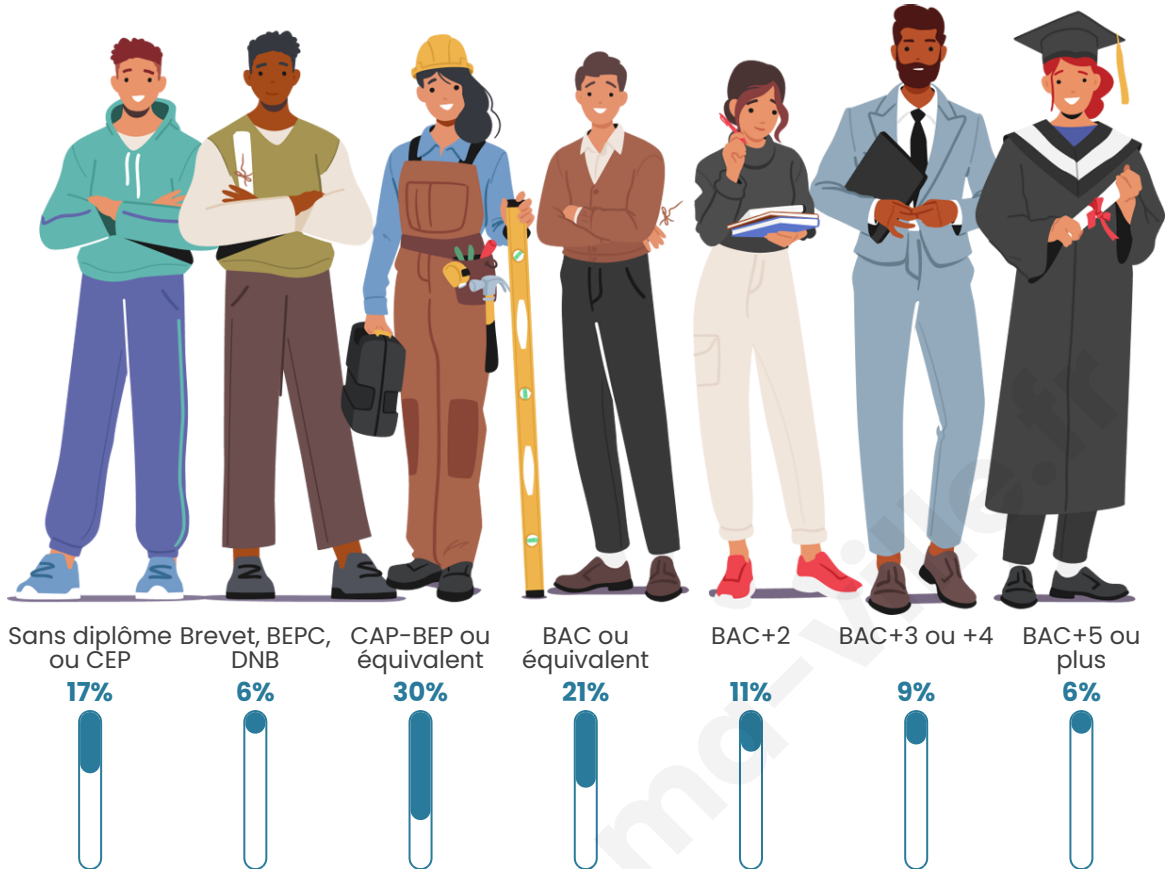

2 040

Age moyen

44 ans

Pop active

41%

Taux chômage

6.8%

Pop densité

Tranche d'âge

Activité professionnelle

Niveau de diplôme

Composition des ménages

Profils électoraux

Premier tour

	Marine LE PEN	30.27 %
	Emmanuel MACRON	29.25 %
	Jean-Luc MÉLENCHON	16.74 %
	Éric ZEMMOUR	4.60 %
	Jean LASSALLE	3.96 %
	Valérie PÉCRESSÉ	3.96 %
	Yannick JADOT	3.68 %
	Nicolas DUPONT-AIGNAN	2.67 %
	Anne HIDALGO	1.84 %
	Philippe POUTOU	1.10 %
	Fabien ROUSSEL	1.01 %
	Nathalie ARTHAUD	0.92 %