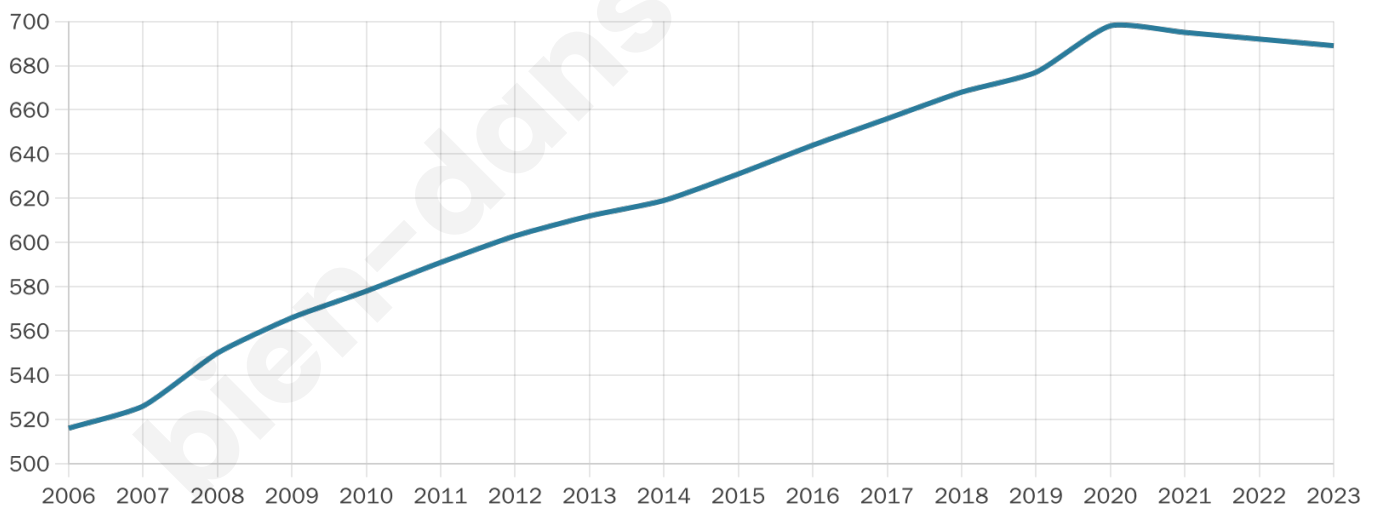

689

Age moyen

37 ans

Pop active

55%

Taux chômage

4.9%

Pop densité

57 h/km²

Revenu moyen

23 790 €/an

Evolution du nombre d'habitants

Sources : Institut national de la statistique et des études économiques (insee) selon Les dernières parutions officielles de 2024 portant sur les années 2020, 2021 et 2022.