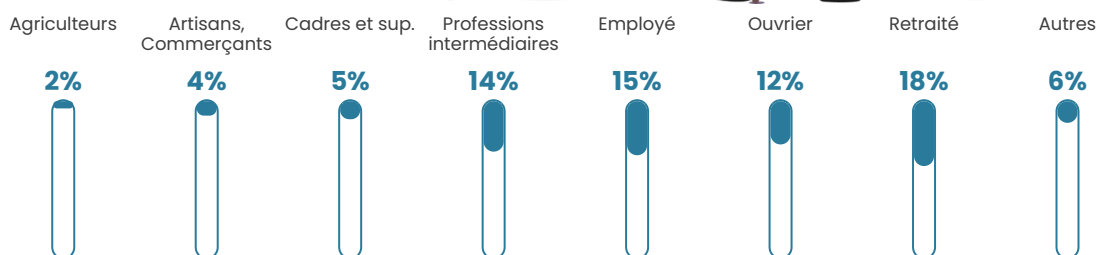

689

Age moyen

37 ans

Pop active

55%

Taux chômage

4.9%

Pop densité

57 h/km²

Revenu moyen

23 790 €/an

Evolution du nombre d'habitants

Sources : Institut national de la statistique et des études économiques (insee) selon Les dernières parutions officielles de 2024 portant sur les années 2020, 2021 et 2022.

Tranche d'âge

Activité professionnelle

Niveau de diplôme

Composition des ménages

Profils électoraux

Premier tour

	Marine LE PEN	28.30 %
	Emmanuel MACRON	26.14 %
	Jean-Luc MÉLENCHON	13.67 %
	Valérie PÉCRESSÉ	7.43 %
	Yannick JADOT	6.95 %
	Éric ZEMMOUR	6.00 %
	Jean LASSALLE	5.28 %
	Nicolas DUPONT-AIGNAN	2.16 %
	Anne HIDALGO	1.68 %
	Fabien ROUSSEL	1.44 %
	Nathalie ARTHAUD	0.48 %
	Philippe POUTOU	0.48 %