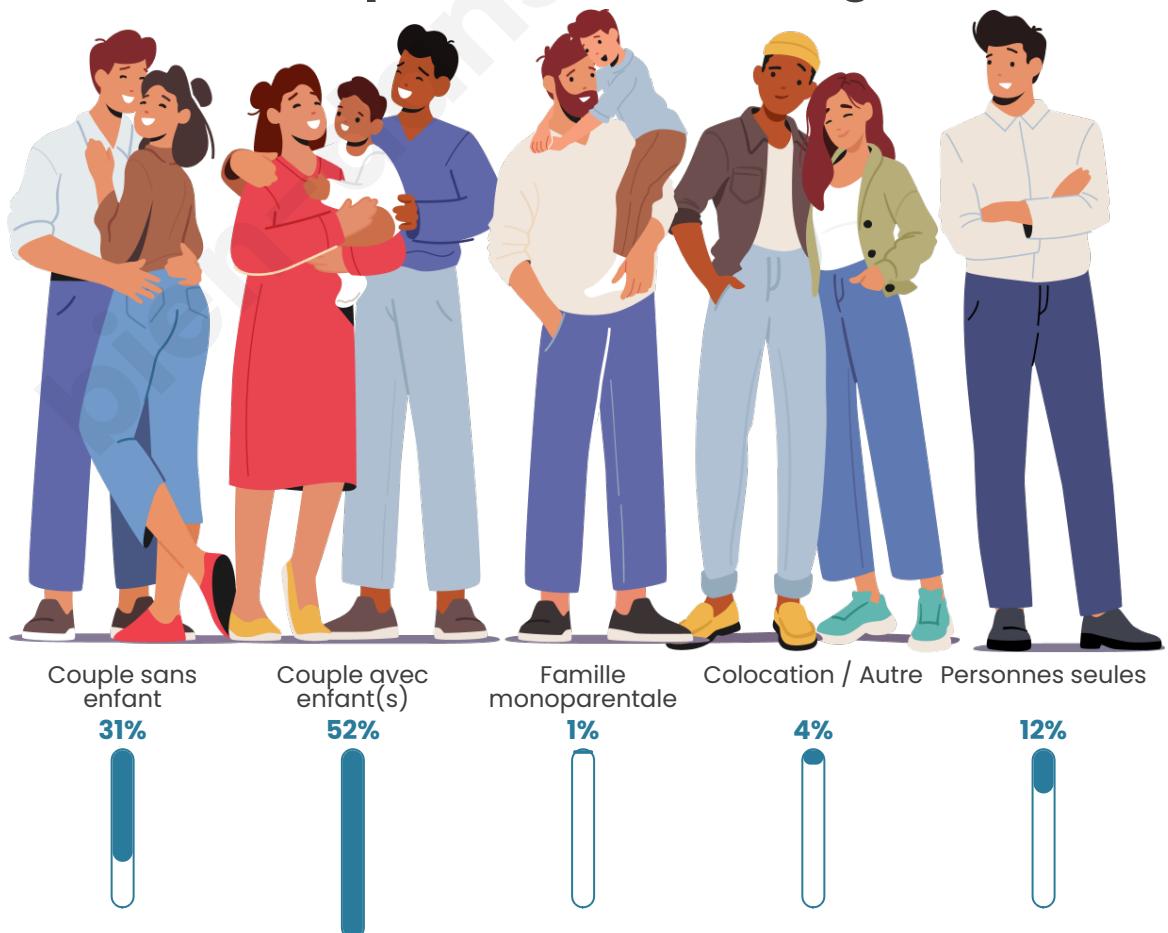

Tranche d'âge

Activité professionnelle

Niveau de diplôme

Composition des ménages

Profils électoraux

Premier tour

	Marine LE PEN	28.30 %
	Emmanuel MACRON	26.14 %
	Jean-Luc MÉLENCHON	13.67 %
	Valérie PÉCRESSÉ	7.43 %
	Yannick JADOT	6.95 %
	Éric ZEMMOUR	6.00 %
	Jean LASSALLE	5.28 %
	Nicolas DUPONT-AIGNAN	2.16 %
	Anne HIDALGO	1.68 %
	Fabien ROUSSEL	1.44 %
	Nathalie ARTHAUD	0.48 %
	Philippe POUTOU	0.48 %