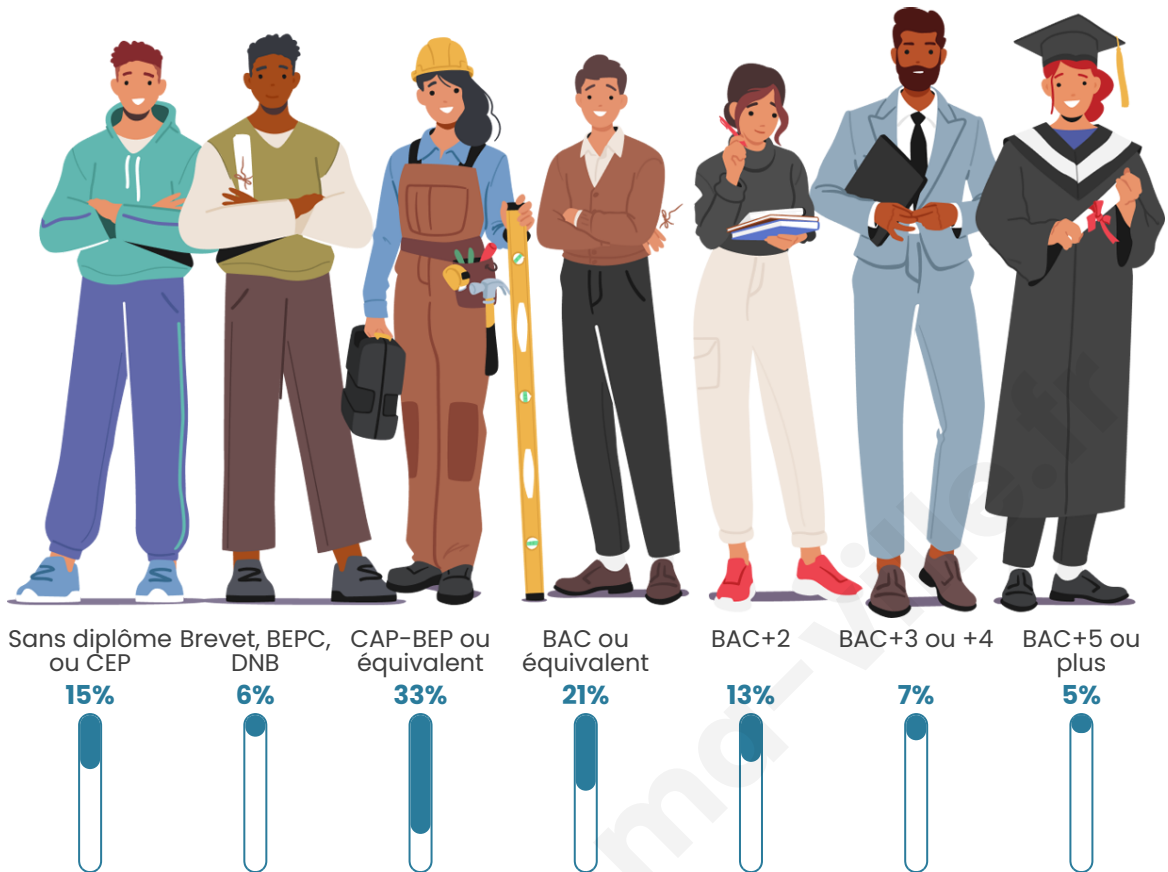

689

Age moyen

37 ans

Pop active

55%

Taux chômage

4.9%

Pop densité

Tranche d'âge

Activité professionnelle

Niveau de diplôme

Composition des ménages

Profils électoraux

Premier tour

	Marine LE PEN	28.30 %
	Emmanuel MACRON	26.14 %
	Jean-Luc MÉLENCHON	13.67 %
	Valérie PÉCRESSÉ	7.43 %
	Yannick JADOT	6.95 %
	Éric ZEMMOUR	6.00 %
	Jean LASSALLE	5.28 %
	Nicolas DUPONT-AIGNAN	2.16 %
	Anne HIDALGO	1.68 %
	Fabien ROUSSEL	1.44 %
	Nathalie ARTHAUD	0.48 %
	Philippe POUTOU	0.48 %