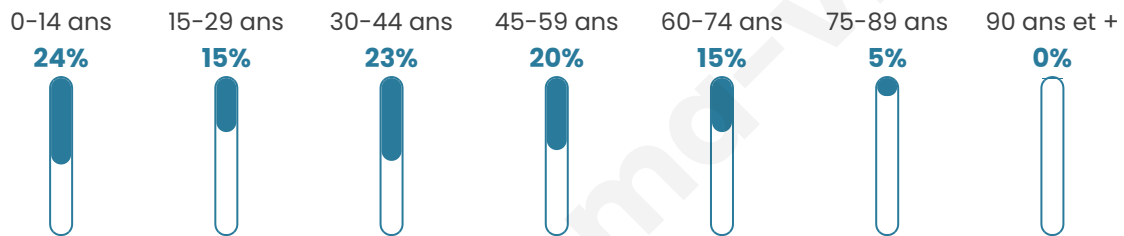

689

Age moyen

37 ans

Pop active

55%

Taux chômage

4.9%

Pop densité

57 h/km²

Revenu moyen

23 790 €/an

Evolution du nombre d'habitants

Sources : Institut national de la statistique et des études économiques (insee) selon Les dernières parutions officielles de 2024 portant sur les années 2020, 2021 et 2022.

Tranche d'âge

Activité professionnelle

Niveau de diplôme

Composition des ménages

Profils électoraux

Premier tour

	Marine LE PEN	28.30 %
	Emmanuel MACRON	26.14 %
	Jean-Luc MÉLENCHON	13.67 %
	Valérie PÉCRESSÉ	7.43 %
	Yannick JADOT	6.95 %
	Éric ZEMMOUR	6.00 %
	Jean LASSALLE	5.28 %
	Nicolas DUPONT-AIGNAN	2.16 %
	Anne HIDALGO	1.68 %
	Fabien ROUSSEL	1.44 %
	Nathalie ARTHAUD	0.48 %
	Philippe POUTOU	0.48 %

505 inscrits

Participation : 85.35%

Votes blancs : 2.32%

Votes nuls : 0.93%

Second tour

	Emmanuel MACRON	48,81 %
	Marine LE PEN	51,19 %

505 inscrits

Participation : 82.77%