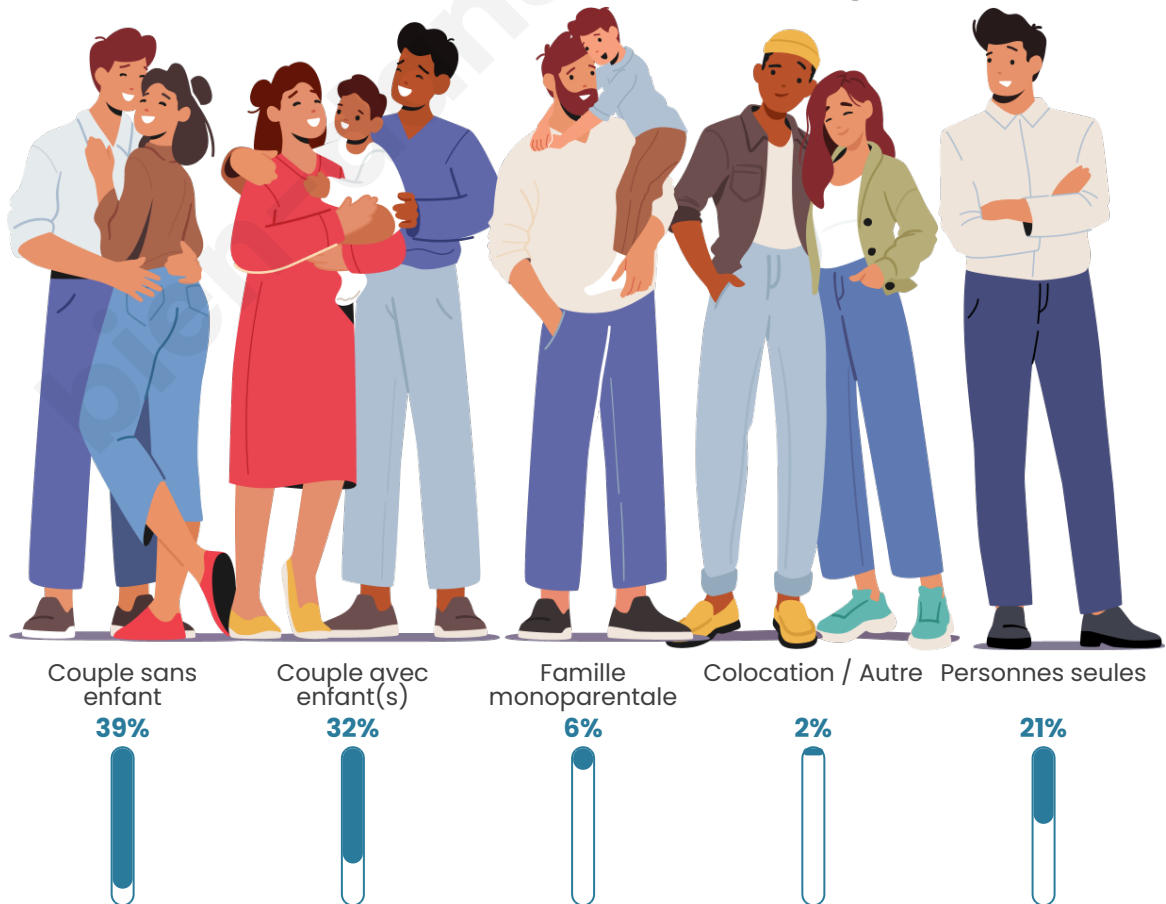

Tranche d'âge

Activité professionnelle

Niveau de diplôme

Composition des ménages

Profils électoraux

Premier tour

	Marine LE PEN	28.03 %
	Emmanuel MACRON	22.98 %
	Jean-Luc MÉLENCHON	19.44 %
	Éric ZEMMOUR	9.34 %
	Jean LASSALLE	5.81 %
	Yannick JADOT	4.55 %
	Valérie PÉCRESE	3.28 %
	Fabien ROUSSEL	2.27 %
	Anne HIDALGO	1.77 %
	Nicolas DUPONT-AIGNAN	1.77 %
	Nathalie ARTHAUD	0.76 %
	Philippe POUTOU	0.00 %