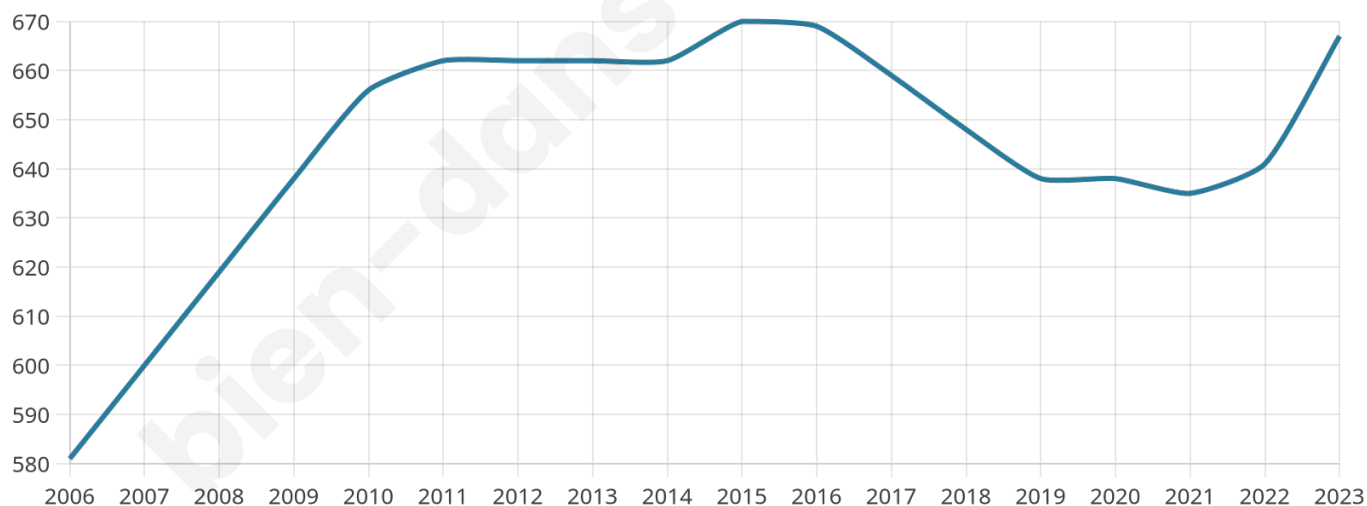

45 ans

Pop active

41.8%

Taux chômage

9.7%

Pop densité

51 h/km²

Revenu moyen

21 080 €/an

Evolution du nombre d'habitants

Sources : Institut national de la statistique et des études économiques (insee) selon Les dernières parutions officielles de 2024 portant sur les années 2020, 2021 et 2022.