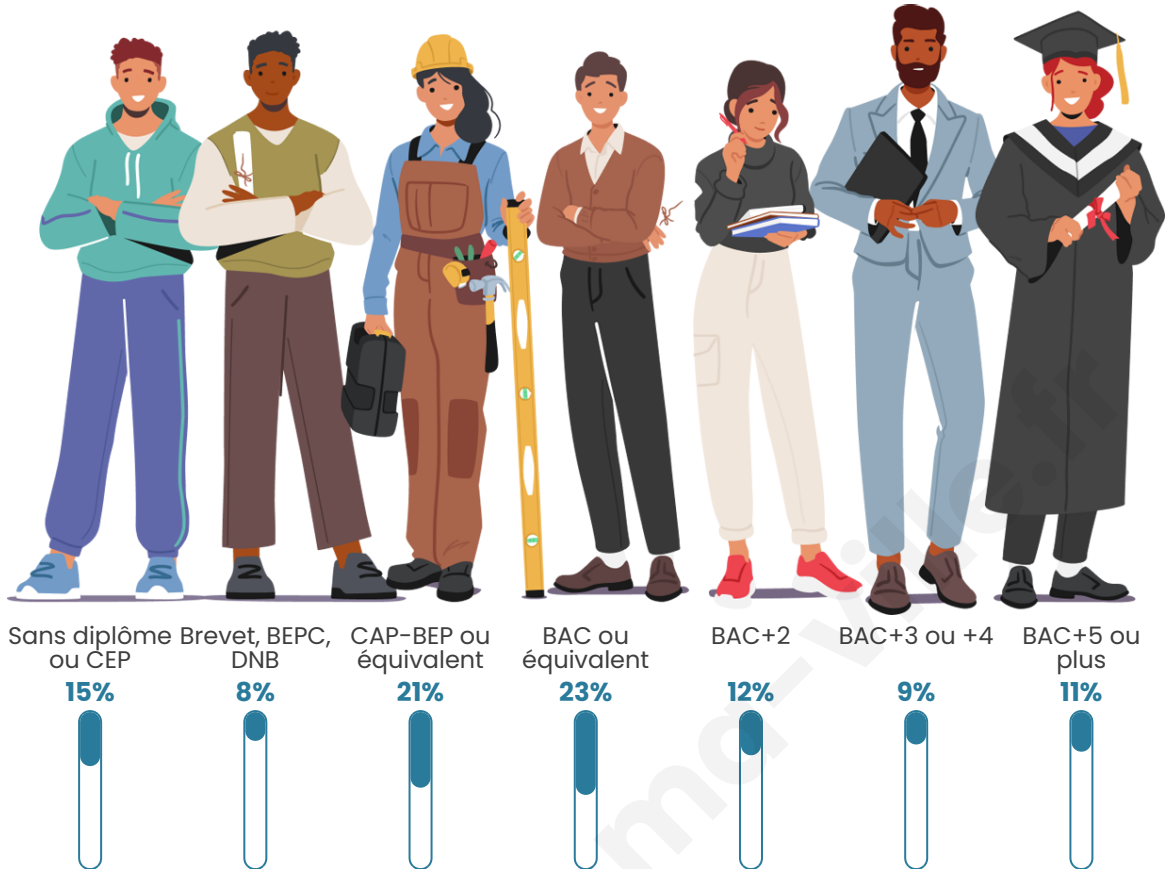

Tranche d'âge

Activité professionnelle

Niveau de diplôme

Composition des ménages

Profils électoraux

Premier tour

	Marine LE PEN	28.03 %
	Emmanuel MACRON	22.98 %
	Jean-Luc MÉLENCHON	19.44 %
	Éric ZEMMOUR	9.34 %
	Jean LASSALLE	5.81 %
	Yannick JADOT	4.55 %
	Valérie PÉCRESE	3.28 %
	Fabien ROUSSEL	2.27 %
	Anne HIDALGO	1.77 %
	Nicolas DUPONT-AIGNAN	1.77 %
	Nathalie ARTHAUD	0.76 %
	Philippe POUTOU	0.00 %