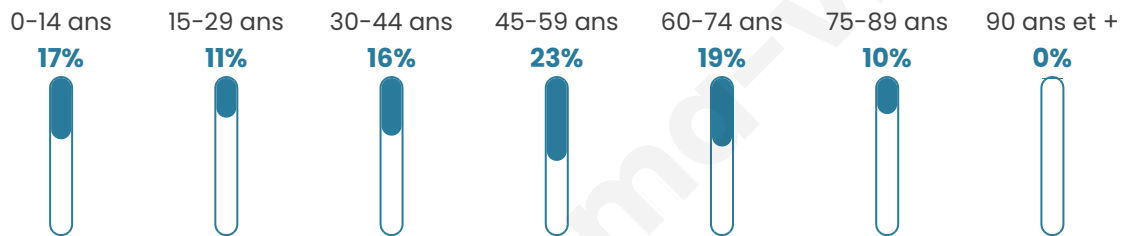

45 ans

Pop active

41.8%

Taux chômage

9.7%

Pop densité

51 h/km²

Revenu moyen

Tranche d'âge

Activité professionnelle

Niveau de diplôme

Composition des ménages

Profils électoraux

Premier tour

	Marine LE PEN	28.03 %
	Emmanuel MACRON	22.98 %
	Jean-Luc MÉLENCHON	19.44 %
	Éric ZEMMOUR	9.34 %
	Jean LASSALLE	5.81 %
	Yannick JADOT	4.55 %
	Valérie PÉCRESE	3.28 %
	Fabien ROUSSEL	2.27 %
	Anne HIDALGO	1.77 %
	Nicolas DUPONT-AIGNAN	1.77 %
	Nathalie ARTHAUD	0.76 %
	Philippe POUTOU	0.00 %