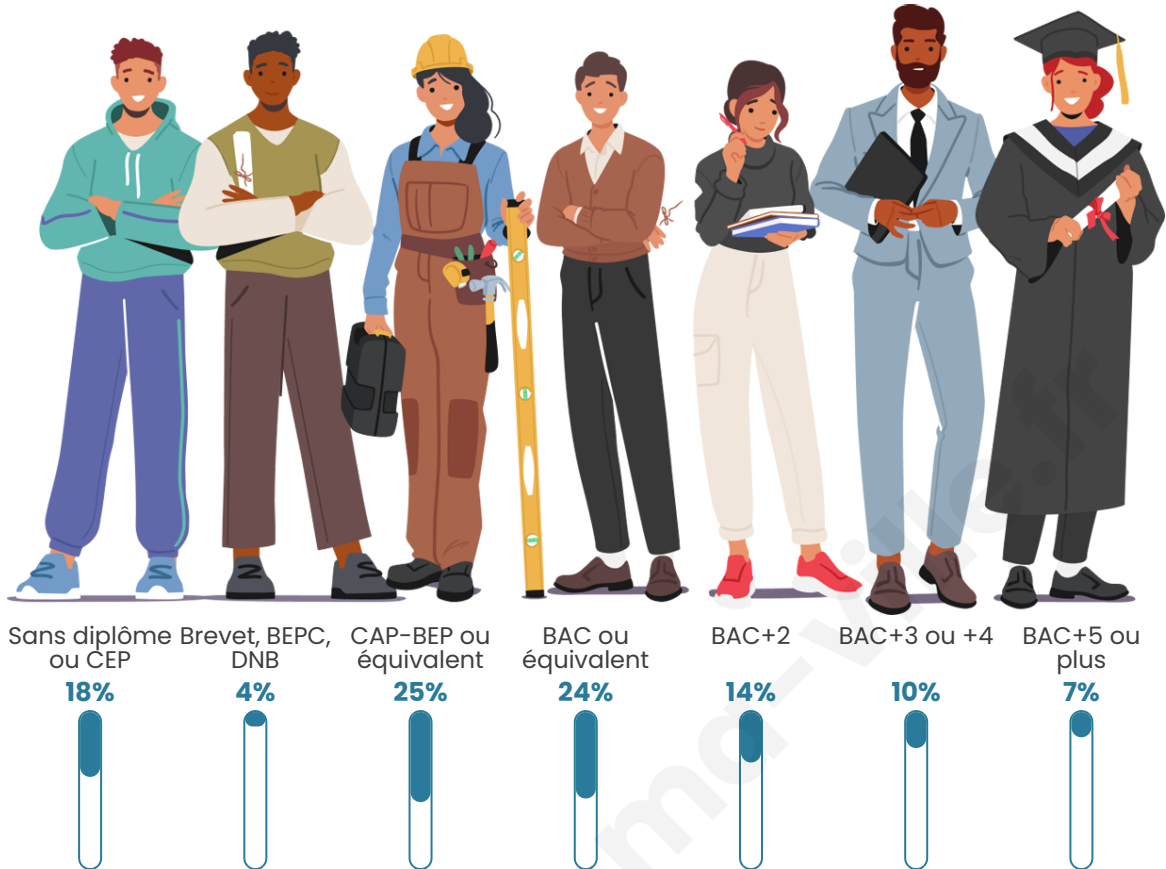

Nombre d'habitants

277

Age moyen

40 ans

Pop active

45.8%

Taux chômage

5.1%

Pop densité

55 h/km²

Revenu moyen

21 290 €/an

Evolution du nombre d'habitants

Sources : Institut national de la statistique et des études économiques (insee) selon Les dernières parutions officielles de 2024 portant sur les années 2020, 2021 et 2022.

Tranche d'âge

Activité professionnelle

Niveau de diplôme

Composition des ménages

Profils électoraux

Premier tour

	Marine LE PEN	29.49 %
	Emmanuel MACRON	21.15 %
	Jean-Luc MÉLENCHON	17.31 %
	Éric ZEMMOUR	7.69 %
	Yannick JADOT	7.05 %
	Jean LASSALLE	4.49 %
	Fabien ROUSSEL	3.85 %
	Valérie PÉCRESSÉ	3.21 %
	Nicolas DUPONT-AIGNAN	2.56 %
	Nathalie ARTHAUD	1.28 %
	Philippe POUTOU	1.28 %
	Anne HIDALGO	0.64 %