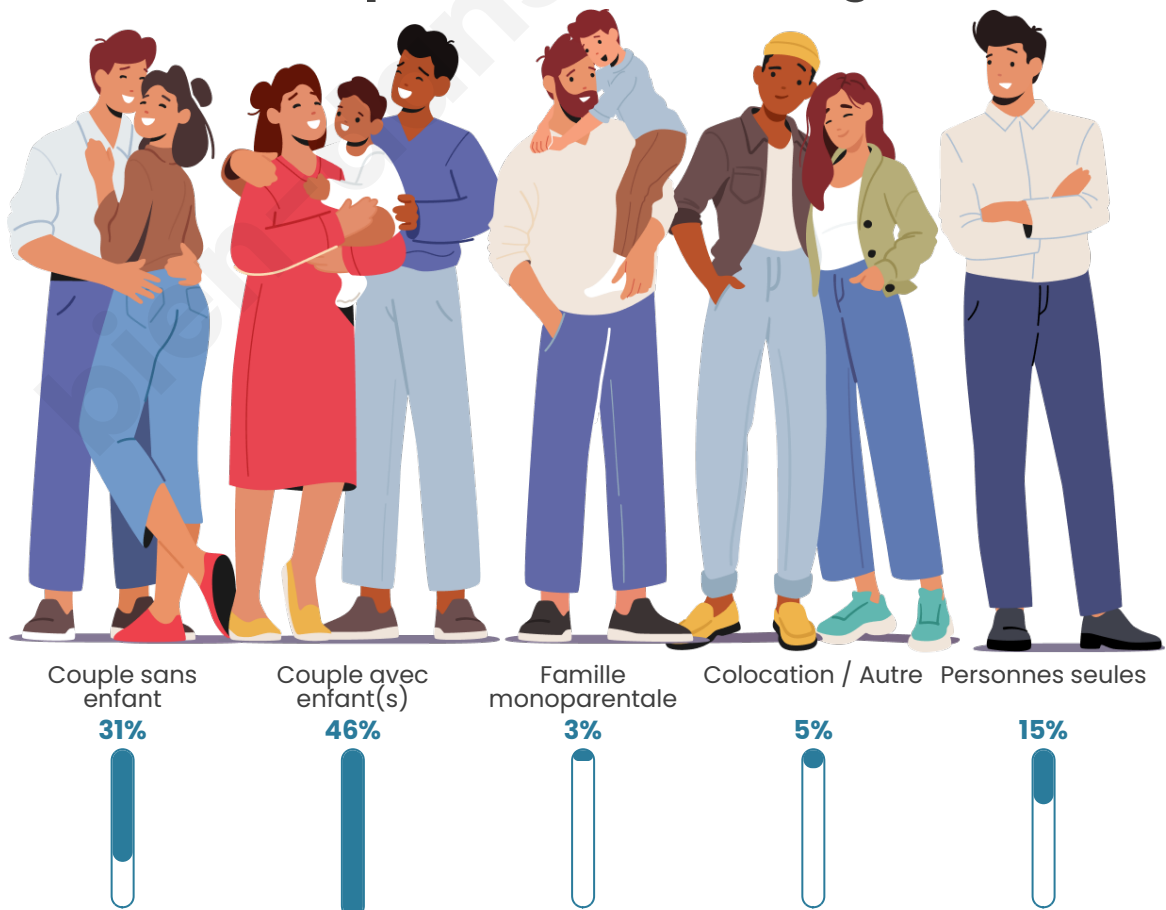

Nombre d'habitants

277

Age moyen

40 ans

Pop active

45.8%

Taux chômage

5.1%

Tranche d'âge

Activité professionnelle

Niveau de diplôme

Composition des ménages

Profils électoraux

Premier tour

	Marine LE PEN	29.49 %
	Emmanuel MACRON	21.15 %
	Jean-Luc MÉLENCHON	17.31 %
	Éric ZEMMOUR	7.69 %
	Yannick JADOT	7.05 %
	Jean LASSALLE	4.49 %
	Fabien ROUSSEL	3.85 %
	Valérie PÉCRESSÉ	3.21 %
	Nicolas DUPONT-AIGNAN	2.56 %
	Nathalie ARTHAUD	1.28 %
	Philippe POUTOU	1.28 %
	Anne HIDALGO	0.64 %