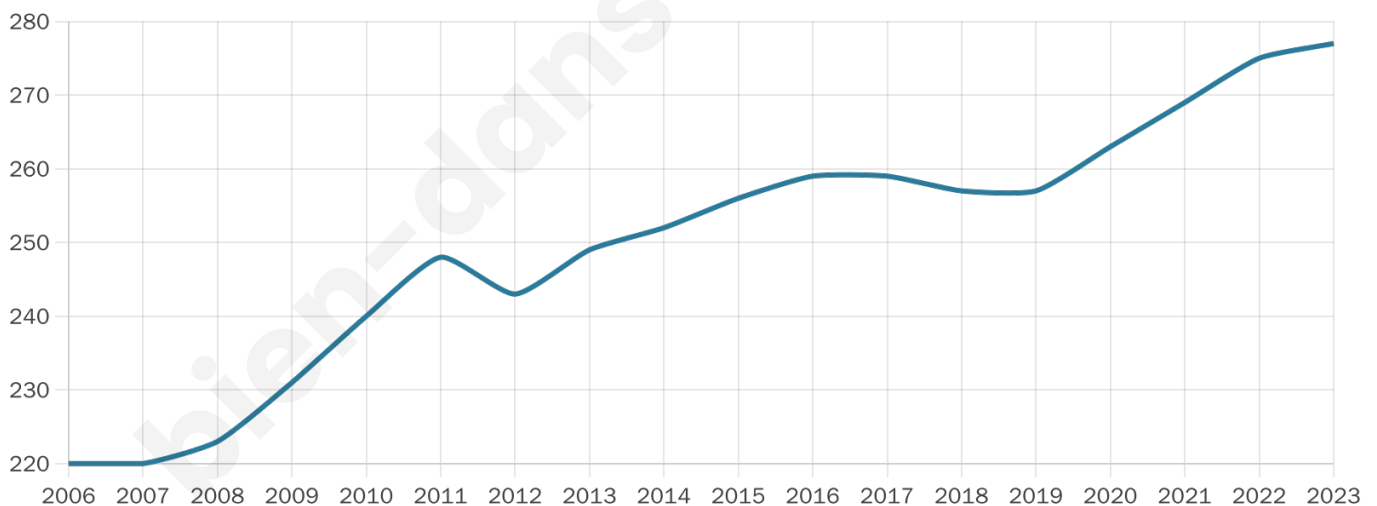

Nombre d'habitants

277

Age moyen

40 ans

Pop active

45.8%

Taux chômage

5.1%

Pop densité

55 h/km²

Revenu moyen

21 290 €/an

Evolution du nombre d'habitants

Sources : Institut national de la statistique et des études économiques (insee) selon Les dernières parutions officielles de 2024 portant sur les années 2020, 2021 et 2022.

Tranche d'âge

Activité professionnelle

Niveau de diplôme

Composition des ménages

Profils électoraux

Premier tour

	Marine LE PEN	29.49 %
	Emmanuel MACRON	21.15 %
	Jean-Luc MÉLENCHON	17.31 %
	Éric ZEMMOUR	7.69 %
	Yannick JADOT	7.05 %
	Jean LASSALLE	4.49 %
	Fabien ROUSSEL	3.85 %
	Valérie PÉCRESSÉ	3.21 %
	Nicolas DUPONT-AIGNAN	2.56 %
	Nathalie ARTHAUD	1.28 %
	Philippe POUTOU	1.28 %
	Anne HIDALGO	0.64 %