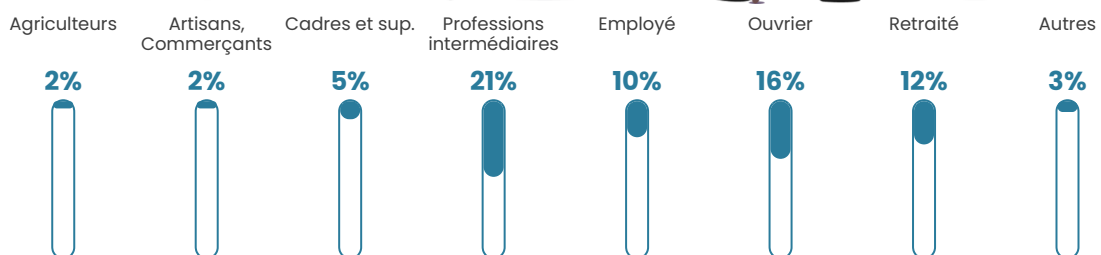

Pop densité

55 h/km²

Revenu moyen

21 290 €/an

Evolution du nombre d'habitants

Sources : Institut national de la statistique et des études économiques (insee) selon Les dernières parutions officielles de 2024 portant sur les années 2020, 2021 et 2022.

Tranche d'âge

Activité professionnelle

Niveau de diplôme

Composition des ménages

Profils électoraux

Premier tour

	Marine LE PEN	29.49 %
	Emmanuel MACRON	21.15 %
	Jean-Luc MÉLENCHON	17.31 %
	Éric ZEMMOUR	7.69 %
	Yannick JADOT	7.05 %
	Jean LASSALLE	4.49 %
	Fabien ROUSSEL	3.85 %
	Valérie PÉCRESSÉ	3.21 %
	Nicolas DUPONT-AIGNAN	2.56 %
	Nathalie ARTHAUD	1.28 %
	Philippe POUTOU	1.28 %
	Anne HIDALGO	0.64 %