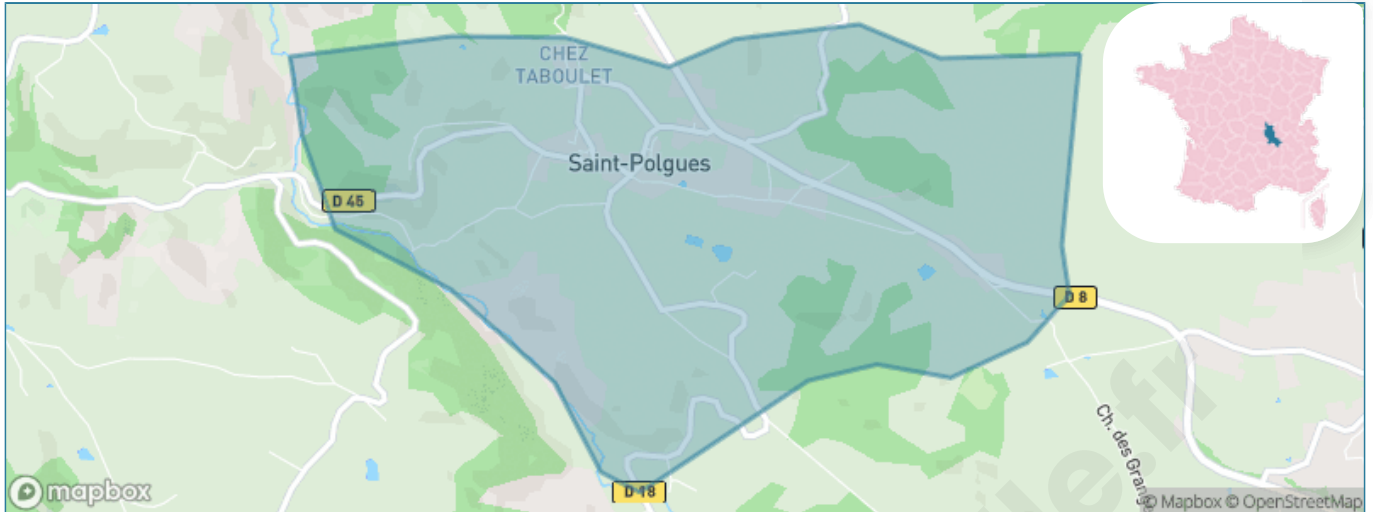

Version web

Ville de Saint-Polgues

Présenté par

BIEN dans
ma **VILLE** 

Sommaire

Situation géographique	3
Statistiques sur la population	4
Evolution du nombre d'habitants	4
Tranche d'âge	5
0-14 ans	5
15-29 ans	5
30-44 ans	5
45-59 ans	5
60-74 ans	5
75-89 ans	5
90 ans et +	5
Activité professionnelle	5
Agriculteurs	5
Artisans, Commerçants	5
Cadres et sup.	5
Professions intermédiaires	5
Employé	5
Ouvrier	5
Retraité	5
Autres	5
Niveau de diplôme	6
Sans diplôme ou CEP	6
Brevet, BEPC, DNB	6
CAP-BEP ou équivalent	6
BAC ou équivalent	6
BAC+2	6
BAC+3 ou +4	6
BAC+5 ou plus	6
Composition des ménages	6
Couple sans enfant	6
Couple avec enfant(s)	6
Famille monoparentale	6
Colocation / Autre	6
Personnes seules	6
Profils électoraux	7
Premier tour	7
Sécurité	8
Evolution du nombre d'infractions	8
Pour comparer	9
Services à la population	10
Commerce	10
Éducation	10
Villes autour de Saint-Polgues	11

Situation géographique

i Informations clés

- **Région** : Auvergne-Rhône-Alpes
- **Département** : Loire
- **Code postal** : 42260
- **Superficie** : 5 km²

Loire
LE DÉPARTEMENT

Statistiques sur la population