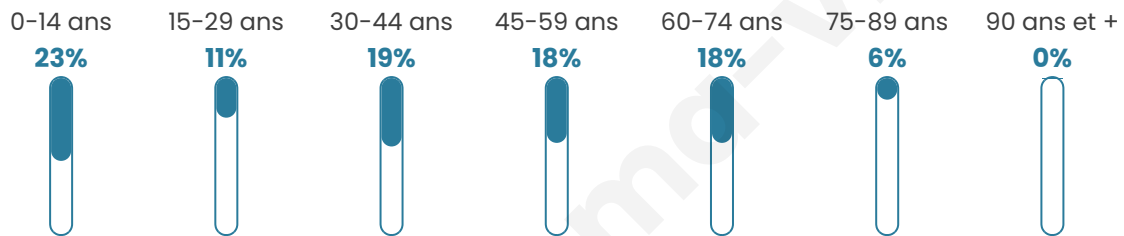

Nombre d'habitants

277

Age moyen

40 ans

Pop active

45.8%

Taux chômage

5.1%

Pop densité

55 h/km²

Revenu moyen

21 290 €/an

Evolution du nombre d'habitants

Sources : Institut national de la statistique et des études économiques (insee) selon Les dernières parutions officielles de 2024 portant sur les années 2020, 2021 et 2022.

Tranche d'âge

Activité professionnelle

Niveau de diplôme

Composition des ménages

Profils électoraux

Premier tour

	Marine LE PEN	29.49 %
	Emmanuel MACRON	21.15 %
	Jean-Luc MÉLENCHON	17.31 %
	Éric ZEMMOUR	7.69 %
	Yannick JADOT	7.05 %
	Jean LASSALLE	4.49 %
	Fabien ROUSSEL	3.85 %
	Valérie PÉCRESSÉ	3.21 %
	Nicolas DUPONT-AIGNAN	2.56 %
	Nathalie ARTHAUD	1.28 %
	Philippe POUTOU	1.28 %
	Anne HIDALGO	0.64 %

212 inscrits

Participation : 77.83%

Votes blancs : 4.24%

Votes nuls : 1.21%

Second tour

	Emmanuel MACRON	46,15 %
	Marine LE PEN	53,85 %

213 inscrits

Participation : 76.06%