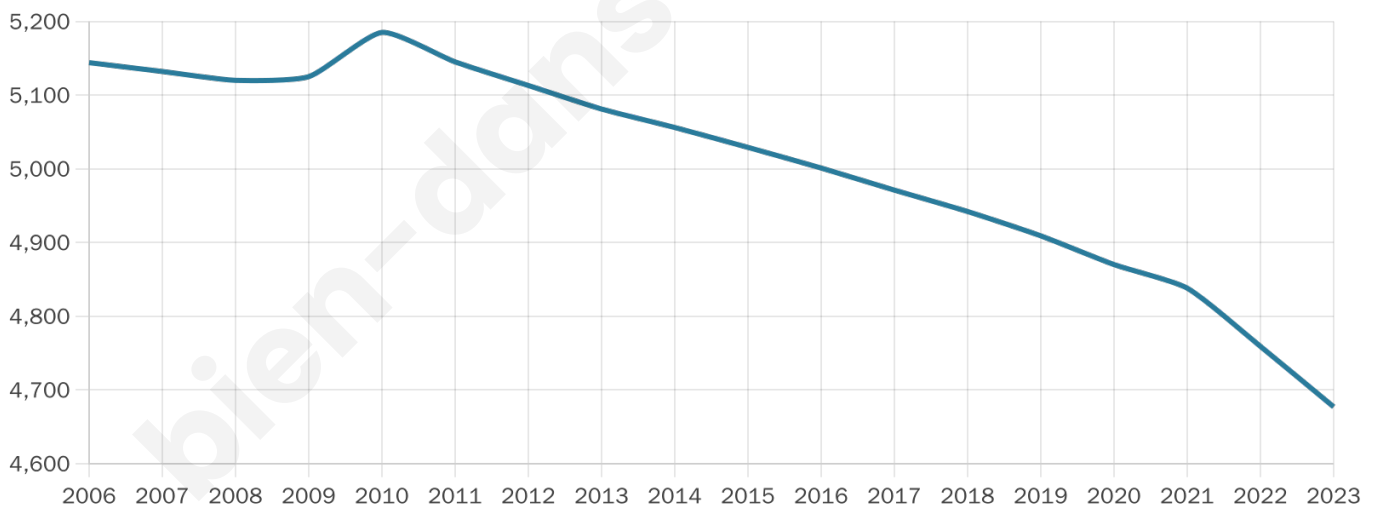

# Statistiques sur la population

Nombre d'habitants

**4 677**

Age moyen

**43 ans**

Pop active

**44.7%**

Taux chômage

**14.9%**

Pop densité

**585 h/km<sup>2</sup>**

Revenu moyen

**18 810 €/an**

## Evolution du nombre d'habitants

Sources : Institut national de la statistique et des études économiques (insee) selon Les dernières parutions officielles de 2024 portant sur les années 2020, 2021 et 2022.