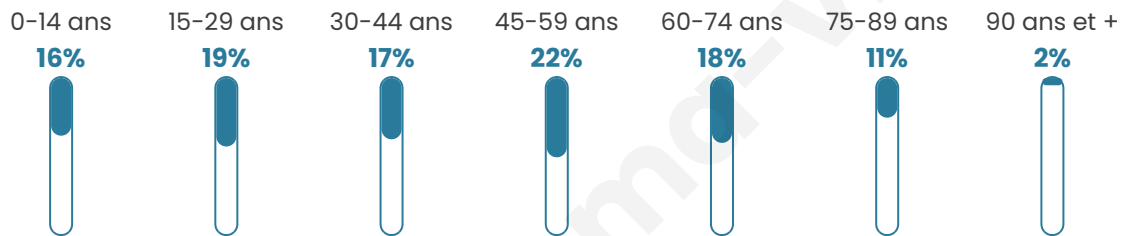

# Statistiques sur la population

Nombre d'habitants

**4 677**

Age moyen

**43 ans**

Pop active

**44.7%**

Taux chômage

**14.9%**

Pop densité

**585 h/km<sup>2</sup>**

Revenu moyen

**18 810 €/an**

## Evolution du nombre d'habitants

Sources : Institut national de la statistique et des études économiques (insee) selon Les dernières parutions officielles de 2024 portant sur les années 2020, 2021 et 2022.

## Tranche d'âge