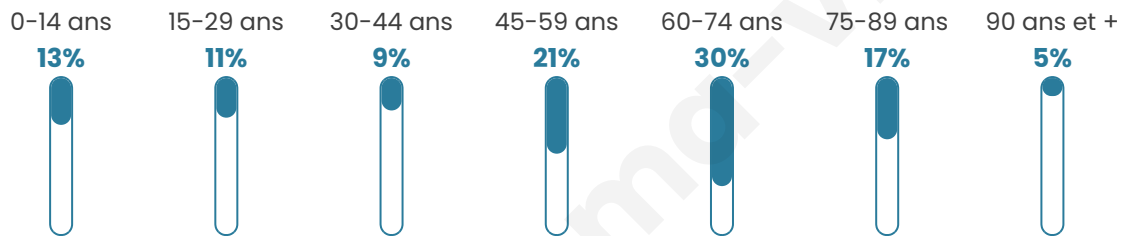

Version web

Ville de Saint-Pois

Présenté par

BIEN dans
ma **VILLE** 

Sommaire

Situation géographique	3
Statistiques sur la population	4
Evolution du nombre d'habitants	4
Tranche d'âge	5
0-14 ans	5
15-29 ans	5
30-44 ans	5
45-59 ans	5
60-74 ans	5
75-89 ans	5
90 ans et +	5
Activité professionnelle	5
Agriculteurs	5
Artisans, Commerçants	5
Cadres et sup.	5
Professions intermédiaires	5
Employé	5
Ouvrier	5
Retraité	5
Autres	5
Niveau de diplôme	6
Sans diplôme ou CEP	6
Brevet, BEPC, DNB	6
CAP-BEP ou équivalent	6
BAC ou équivalent	6
BAC+2	6
BAC+3 ou +4	6
BAC+5 ou plus	6
Composition des ménages	6
Couple sans enfant	6
Couple avec enfant(s)	6
Famille monoparentale	6
Colocation / Autre	6
Personnes seules	6
Profils électoraux	7
Premier tour	7
Sécurité	8
Evolution du nombre d'infractions	8
Pour comparer	9
Services à la population	10
Commerce	10
Éducation	10
Villes autour de Saint-Pois	11

53 ans

Pop active

33.9%

Taux chômage

8%

Pop densité

65 h/km²

Revenu moyen

19 090 €/an

Evolution du nombre d'habitants

Sources : Institut national de la statistique et des études économiques (insee) selon Les dernières parutions officielles de 2024 portant sur les années 2020, 2021 et 2022.

Tranche d'âge

Activité professionnelle

Niveau de diplôme

Composition des ménages

Profils électoraux

Premier tour

	Emmanuel MACRON	41.95 %
	Marine LE PEN	23.97 %
	Jean-Luc MÉLENCHON	15.36 %
	Jean LASSALLE	3.75 %
	Valérie PÉCRESSÉ	3.75 %
	Éric ZEMMOUR	2.62 %
	Nicolas DUPONT-AIGNAN	2.62 %
	Yannick JADOT	2.25 %
	Fabien ROUSSEL	1.12 %
	Anne HIDALGO	1.12 %
	Nathalie ARTHAUD	0.75 %
	Philippe POUTOU	0.75 %