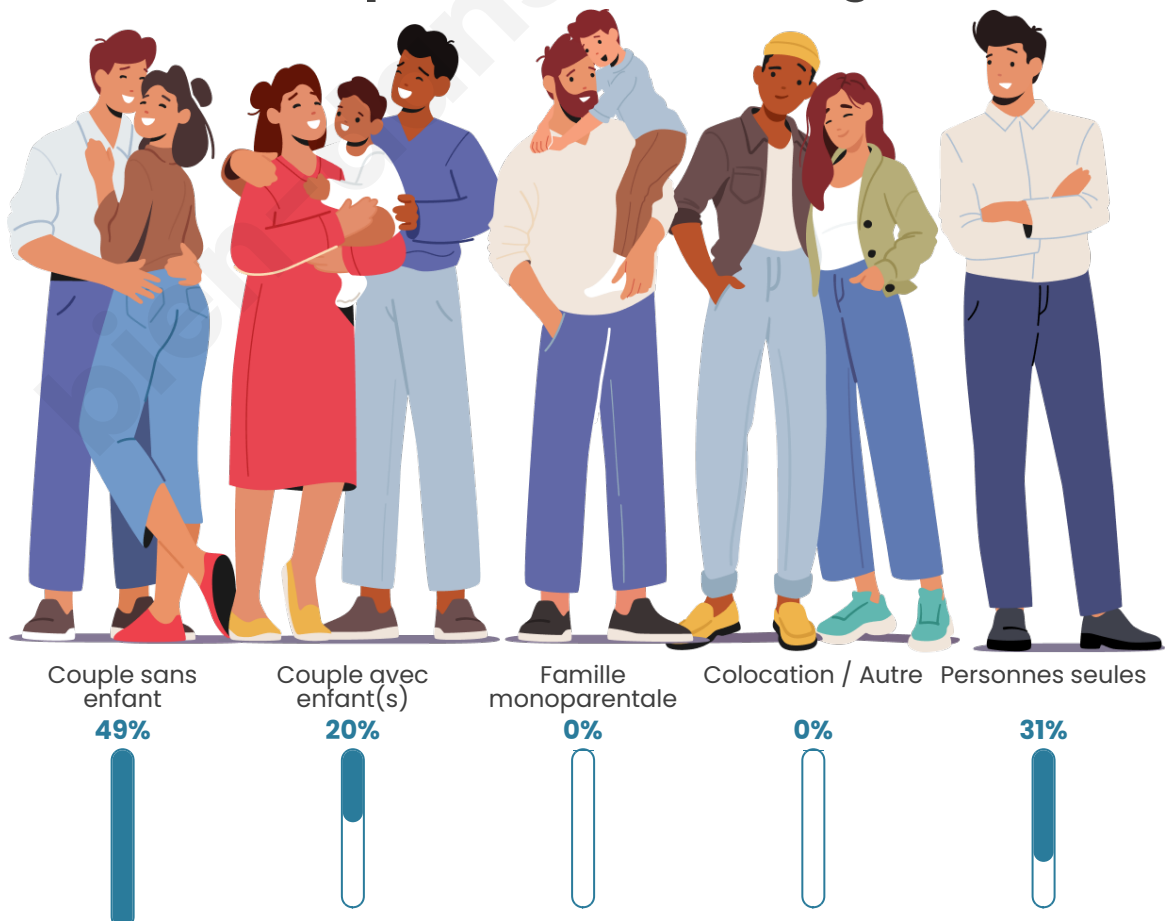

Tranche d'âge

Activité professionnelle

Niveau de diplôme

Composition des ménages

Profils électoraux

Premier tour

	Emmanuel MACRON	41.95 %
	Marine LE PEN	23.97 %
	Jean-Luc MÉLENCHON	15.36 %
	Jean LASSALLE	3.75 %
	Valérie PÉCRESSÉ	3.75 %
	Éric ZEMMOUR	2.62 %
	Nicolas DUPONT-AIGNAN	2.62 %
	Yannick JADOT	2.25 %
	Fabien ROUSSEL	1.12 %
	Anne HIDALGO	1.12 %
	Nathalie ARTHAUD	0.75 %
	Philippe POUTOU	0.75 %