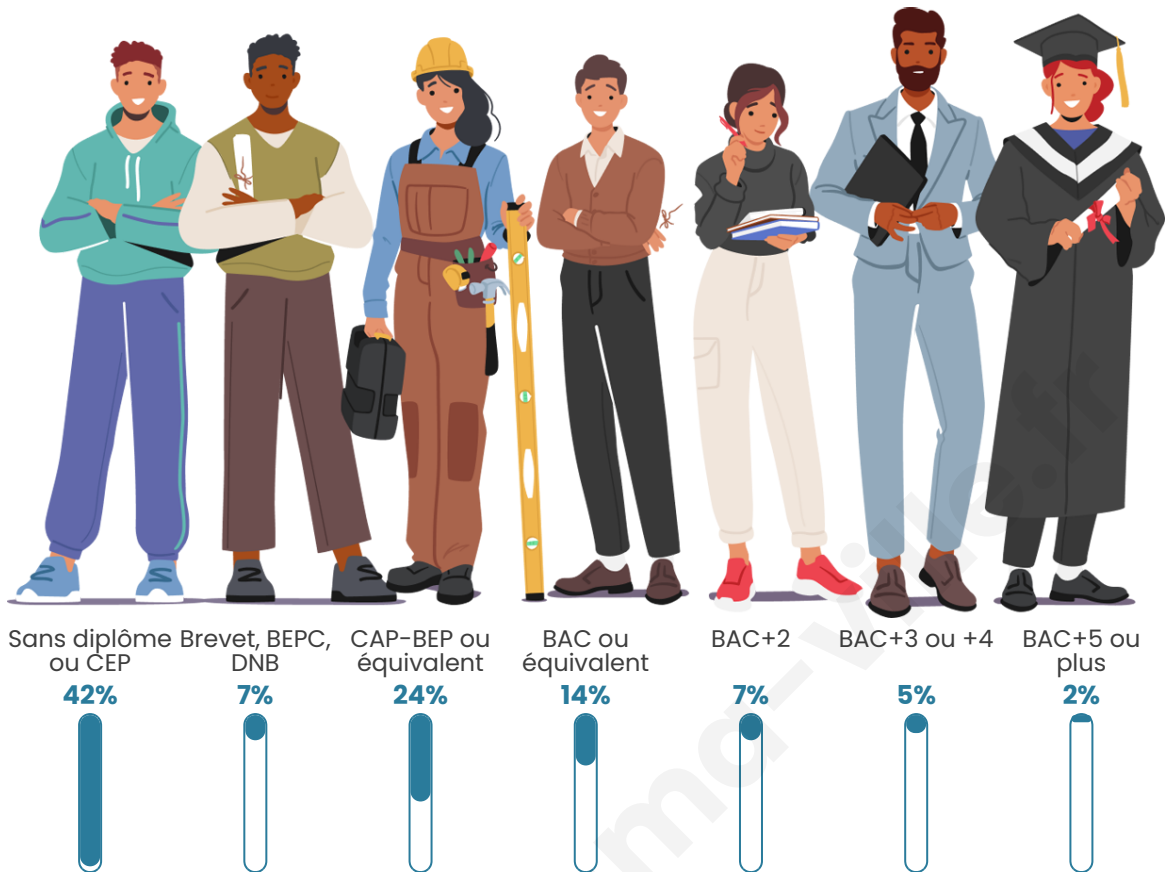

Tranche d'âge

Activité professionnelle

Niveau de diplôme

Composition des ménages

Profils électoraux

Premier tour

	Emmanuel MACRON	41.95 %
	Marine LE PEN	23.97 %
	Jean-Luc MÉLENCHON	15.36 %
	Jean LASSALLE	3.75 %
	Valérie PÉCRESSÉ	3.75 %
	Éric ZEMMOUR	2.62 %
	Nicolas DUPONT-AIGNAN	2.62 %
	Yannick JADOT	2.25 %
	Fabien ROUSSEL	1.12 %
	Anne HIDALGO	1.12 %
	Nathalie ARTHAUD	0.75 %
	Philippe POUTOU	0.75 %