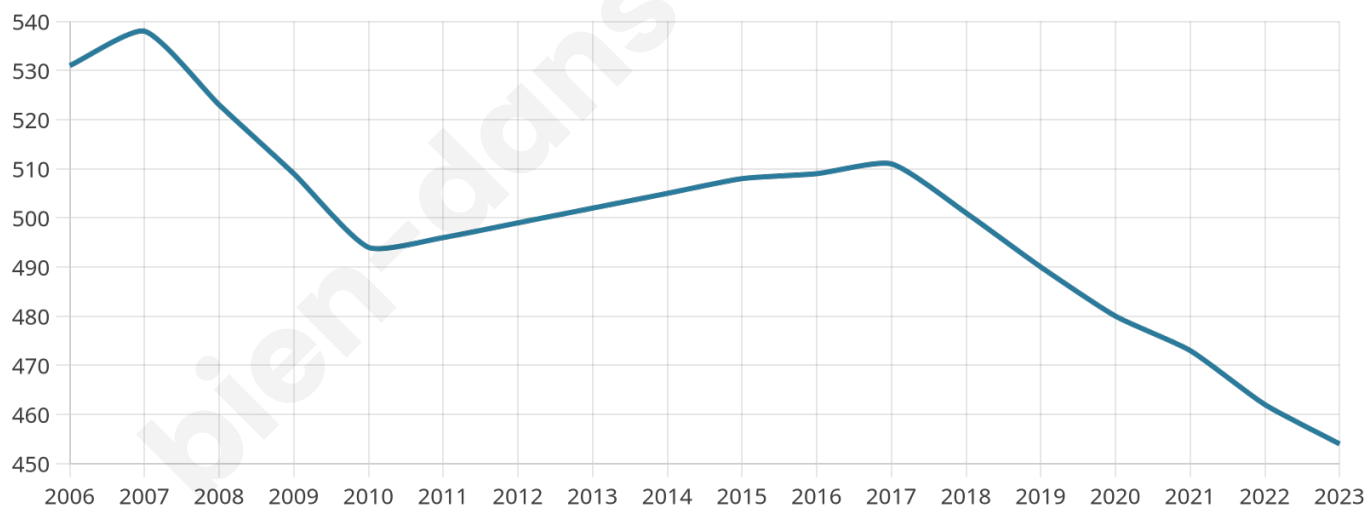

53 ans

Pop active

33.9%

Taux chômage

8%

Pop densité

65 h/km²

Revenu moyen

19 090 €/an

Evolution du nombre d'habitants

Sources : Institut national de la statistique et des études économiques (insee) selon Les dernières parutions officielles de 2024 portant sur les années 2020, 2021 et 2022.