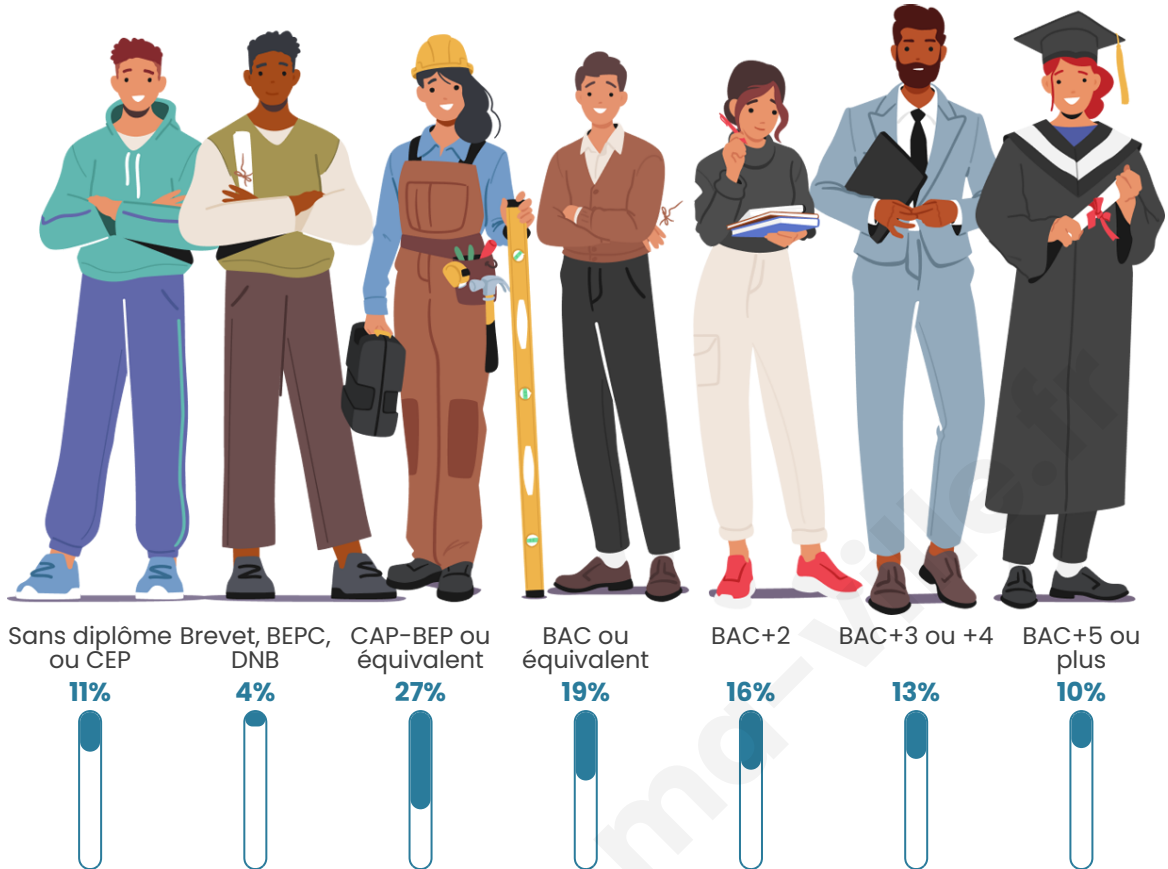

Nombre d'habitants

363

Age moyen

44 ans

Pop active

46%

Taux chômage

5.7%

Pop densité

26 h/km²

Revenu moyen

25 350 €/an

Evolution du nombre d'habitants

Sources : Institut national de la statistique et des études économiques (insee) selon Les dernières parutions officielles de 2024 portant sur les années 2020, 2021 et 2022.

Tranche d'âge

Activité professionnelle

Niveau de diplôme

Composition des ménages

Profils électoraux

Premier tour

	Emmanuel MACRON	30.24 %
	Marine LE PEN	20.16 %
	Jean-Luc MÉLENCHON	18.95 %
	Éric ZEMMOUR	5.24 %
	Yannick JADOT	4.84 %
	Nicolas DUPONT- AIGNAN	4.84 %
	Fabien ROUSSEL	4.03 %
	Valérie PÉCRESE	4.03 %
	Jean LASSALLE	3.63 %
	Anne HIDALGO	2.42 %
	Philippe POUTOU	1.21 %
	Nathalie ARTHAUD	0.40 %