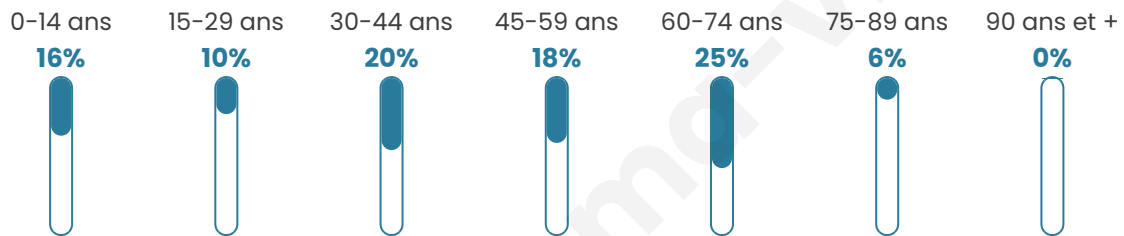

Nombre d'habitants

363

Age moyen

44 ans

Pop active

46%

Taux chômage

5.7%

Pop densité

26 h/km²

Revenu moyen

25 350 €/an

Evolution du nombre d'habitants

Sources : Institut national de la statistique et des études économiques (insee) selon Les dernières parutions officielles de 2024 portant sur les années 2020, 2021 et 2022.

Tranche d'âge

Activité professionnelle

Niveau de diplôme

Composition des ménages

Profils électoraux

Premier tour

	Emmanuel MACRON	30.24 %
	Marine LE PEN	20.16 %
	Jean-Luc MÉLENCHON	18.95 %
	Éric ZEMMOUR	5.24 %
	Yannick JADOT	4.84 %
	Nicolas DUPONT- AIGNAN	4.84 %
	Fabien ROUSSEL	4.03 %
	Valérie PÉCRESE	4.03 %
	Jean LASSALLE	3.63 %
	Anne HIDALGO	2.42 %
	Philippe POUTOU	1.21 %
	Nathalie ARTHAUD	0.40 %