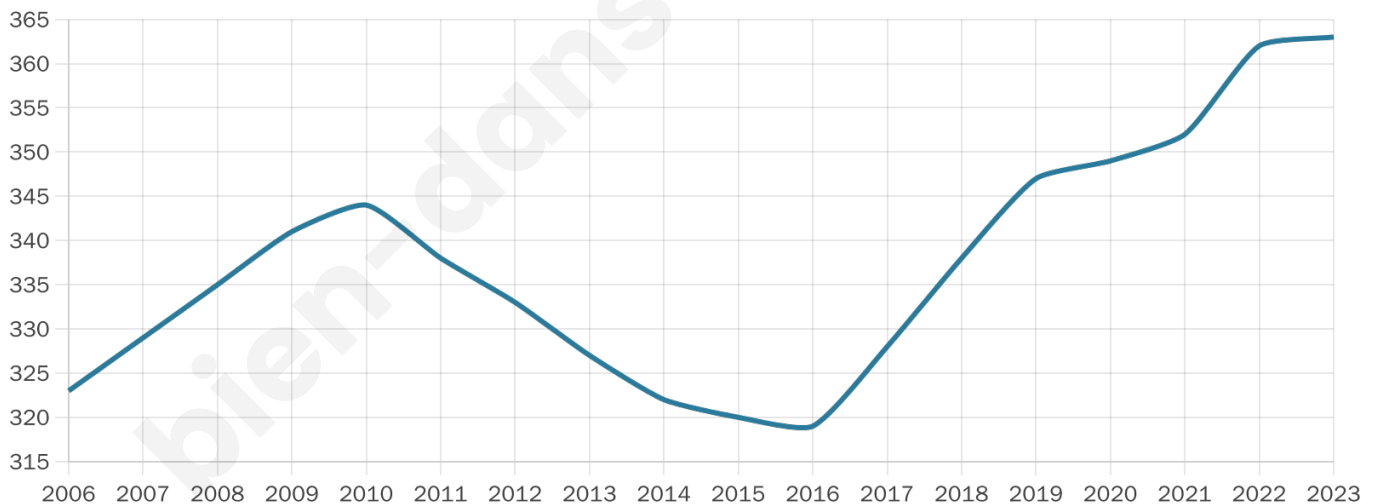

Nombre d'habitants

363

Age moyen

44 ans

Pop active

46%

Taux chômage

5.7%

Pop densité

26 h/km²

Revenu moyen

25 350 €/an

Evolution du nombre d'habitants

Sources : Institut national de la statistique et des études économiques (insee) selon Les dernières parutions officielles de 2024 portant sur les années 2020, 2021 et 2022.

Tranche d'âge

Activité professionnelle

Niveau de diplôme

Composition des ménages

Profils électoraux

Premier tour

	Emmanuel MACRON	30.24 %
	Marine LE PEN	20.16 %
	Jean-Luc MÉLENCHON	18.95 %
	Éric ZEMMOUR	5.24 %
	Yannick JADOT	4.84 %
	Nicolas DUPONT- AIGNAN	4.84 %
	Fabien ROUSSEL	4.03 %
	Valérie PÉCRESE	4.03 %
	Jean LASSALLE	3.63 %
	Anne HIDALGO	2.42 %
	Philippe POUTOU	1.21 %
	Nathalie ARTHAUD	0.40 %