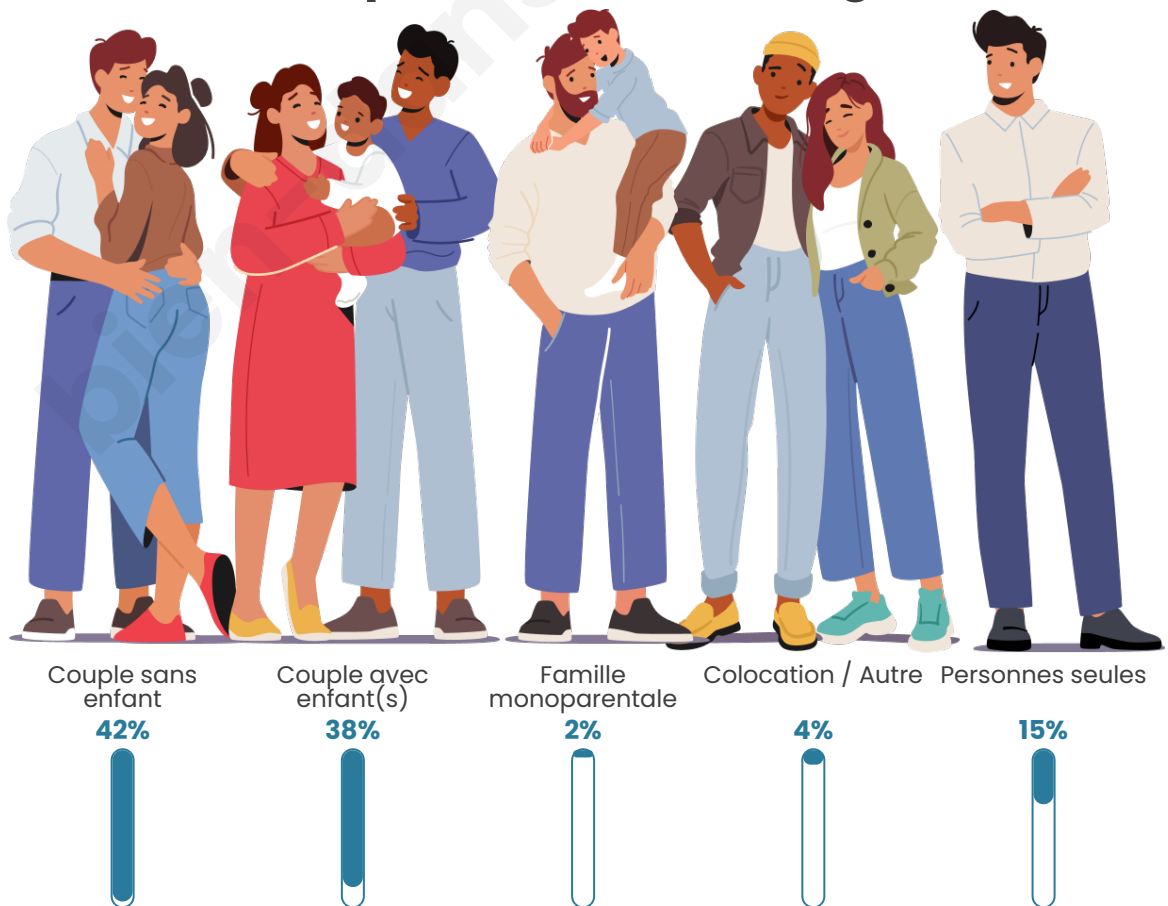

Nombre d'habitants

363

Age moyen

44 ans

Pop active

46%

Taux chômage

5.7%

Tranche d'âge

Activité professionnelle

Niveau de diplôme

Composition des ménages

Profils électoraux

Premier tour

	Emmanuel MACRON	30.24 %
	Marine LE PEN	20.16 %
	Jean-Luc MÉLENCHON	18.95 %
	Éric ZEMMOUR	5.24 %
	Yannick JADOT	4.84 %
	Nicolas DUPONT- AIGNAN	4.84 %
	Fabien ROUSSEL	4.03 %
	Valérie PÉCRESE	4.03 %
	Jean LASSALLE	3.63 %
	Anne HIDALGO	2.42 %
	Philippe POUTOU	1.21 %
	Nathalie ARTHAUD	0.40 %