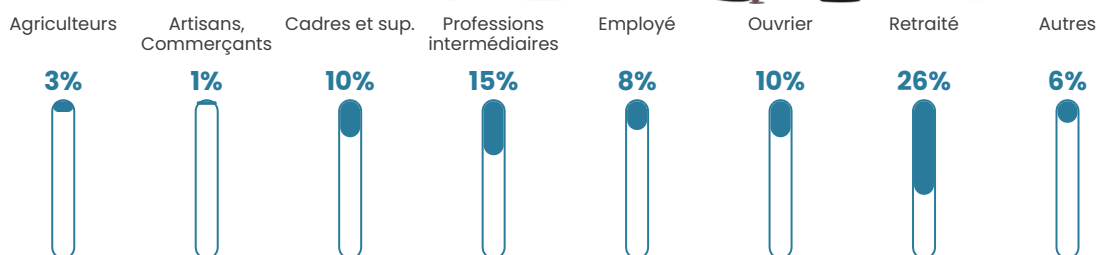

Nombre d'habitants

363

Age moyen

44 ans

Pop active

46%

Taux chômage

5.7%

Pop densité

26 h/km²

Revenu moyen

25 350 €/an

Evolution du nombre d'habitants

Sources : Institut national de la statistique et des études économiques (insee) selon Les dernières parutions officielles de 2024 portant sur les années 2020, 2021 et 2022.

Tranche d'âge

Activité professionnelle

Niveau de diplôme

Composition des ménages

Profils électoraux

Premier tour

	Emmanuel MACRON	30.24 %
	Marine LE PEN	20.16 %
	Jean-Luc MÉLENCHON	18.95 %
	Éric ZEMMOUR	5.24 %
	Yannick JADOT	4.84 %
	Nicolas DUPONT- AIGNAN	4.84 %
	Fabien ROUSSEL	4.03 %
	Valérie PÉCRESE	4.03 %
	Jean LASSALLE	3.63 %
	Anne HIDALGO	2.42 %
	Philippe POUTOU	1.21 %
	Nathalie ARTHAUD	0.40 %