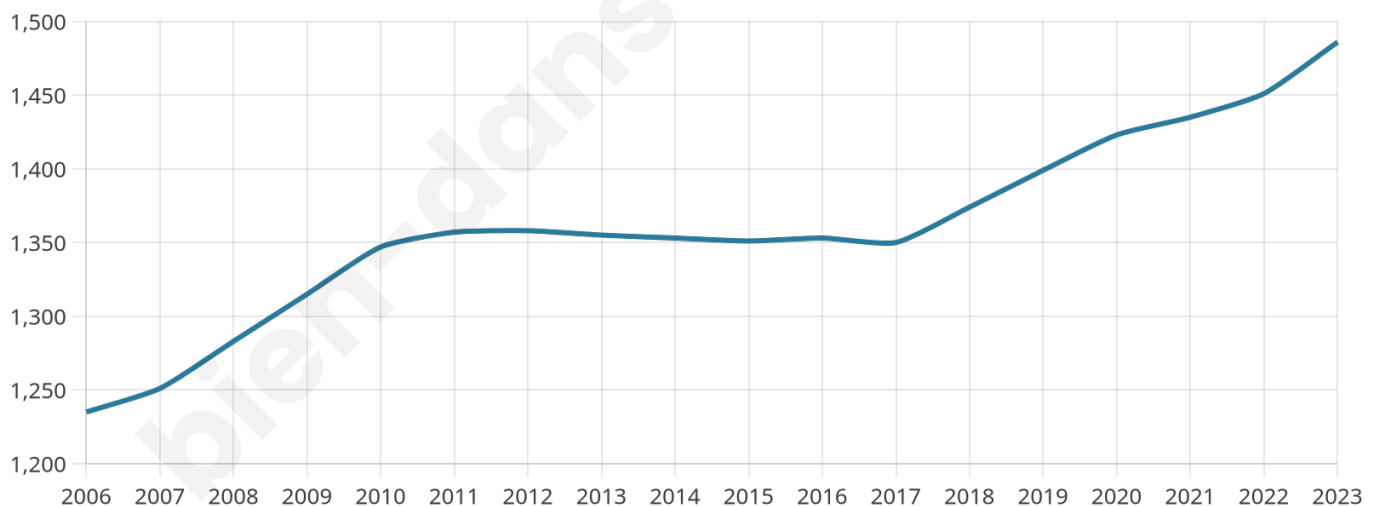

# Statistiques sur la population

Nombre d'habitants

**1 486**

Age moyen

**45 ans**

Pop active

**41.5%**

Taux chômage

**4.8%**

Pop densité

**124 h/km<sup>2</sup>**

Revenu moyen

**24 330 €/an**

## Evolution du nombre d'habitants

Sources : Institut national de la statistique et des études économiques (insee) selon Les dernières parutions officielles de 2024 portant sur les années 2020, 2021 et 2022.