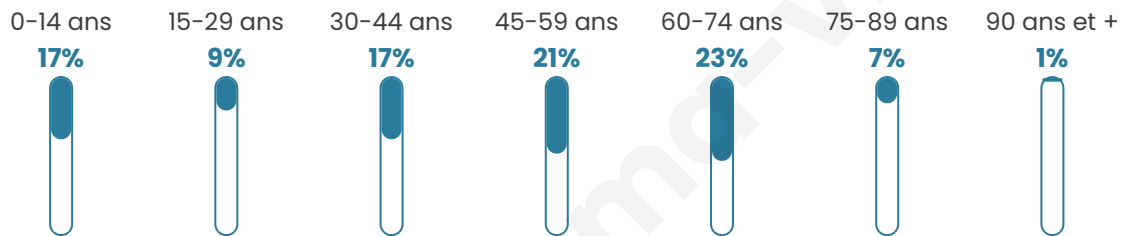

# Statistiques sur la population

Nombre d'habitants

**1 486**

Age moyen

**45 ans**

Pop active

**41.5%**

Taux chômage

**4.8%**

Pop densité

**124 h/km<sup>2</sup>**

Revenu moyen

**24 330 €/an**

## Evolution du nombre d'habitants

Sources : Institut national de la statistique et des études économiques (insee) selon Les dernières parutions officielles de 2024 portant sur les années 2020, 2021 et 2022.

## Tranche d'âge