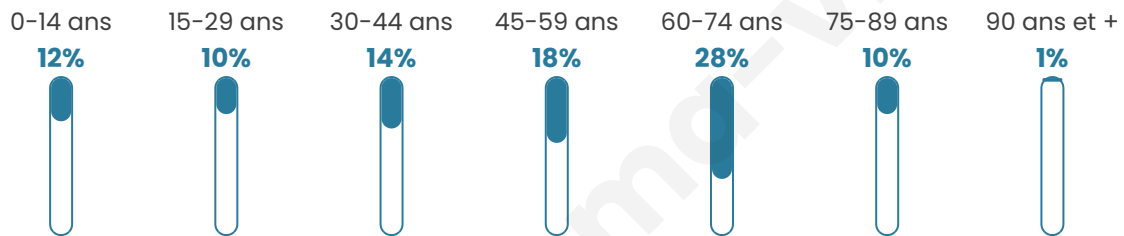

422

Age moyen

48 ans

Pop active

37.4%

Taux chômage

7.2%

Pop densité

8 h/km²

Revenu moyen

21 410 €/an

Evolution du nombre d'habitants

Sources : Institut national de la statistique et des études économiques (insee) selon Les dernières parutions officielles de 2024 portant sur les années 2020, 2021 et 2022.

Tranche d'âge

Activité professionnelle

Niveau de diplôme

Composition des ménages

Profils électoraux

Premier tour

	Marine LE PEN	25.77 %
	Jean-Luc MÉLENCHON	23.08 %
	Emmanuel MACRON	15.38 %
	Fabien ROUSSEL	11.54 %
	Éric ZEMMOUR	6.92 %
	Jean LASSALLE	6.54 %
	Valérie PÉCRESSE	3.08 %
	Yannick JADOT	2.69 %
	Nicolas DUPONT-AIGNAN	2.31 %
	Anne HIDALGO	1.15 %
	Nathalie ARTHAUD	0.77 %
	Philippe POUTOU	0.77 %

309 inscrits

Participation : 85.76%

Votes blancs : 0.00%

Votes nuls : 1.89%

Second tour

	Emmanuel MACRON	41,04 %
	Marine LE PEN	58,96 %

308 inscrits

Participation : 81.82%