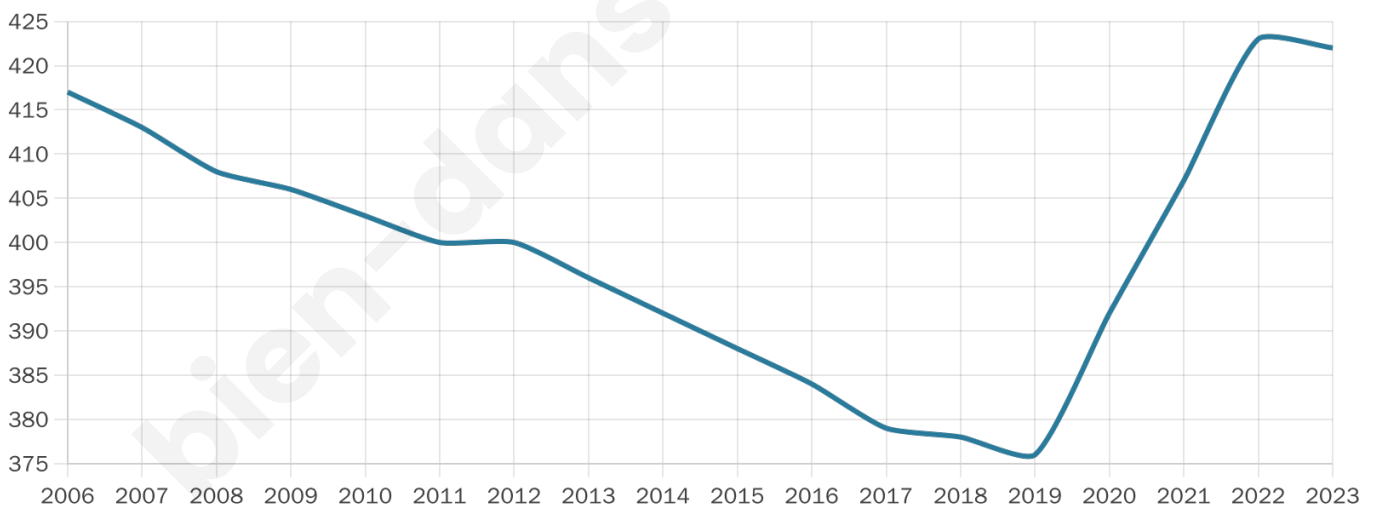

422

Age moyen

48 ans

Pop active

37.4%

Taux chômage

7.2%

Pop densité

8 h/km²

Revenu moyen

21 410 €/an

Evolution du nombre d'habitants

Sources : Institut national de la statistique et des études économiques (insee) selon Les dernières parutions officielles de 2024 portant sur les années 2020, 2021 et 2022.