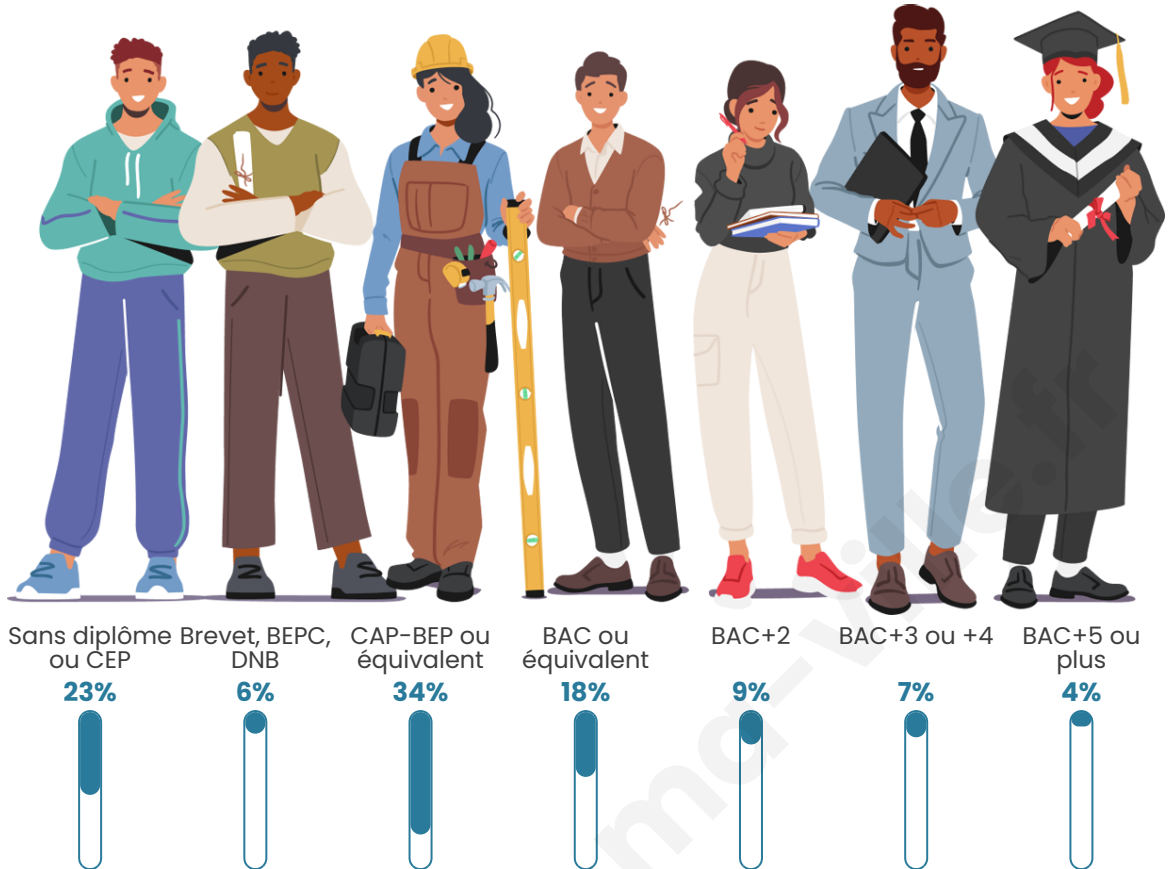

422

Age moyen

48 ans

Pop active

37.4%

Taux chômage

7.2%

Pop densité

Tranche d'âge

Activité professionnelle

Niveau de diplôme

Composition des ménages

Profils électoraux

Premier tour

	Marine LE PEN	25.77 %
	Jean-Luc MÉLENCHON	23.08 %
	Emmanuel MACRON	15.38 %
	Fabien ROUSSEL	11.54 %
	Éric ZEMMOUR	6.92 %
	Jean LASSALLE	6.54 %
	Valérie PÉCRESSE	3.08 %
	Yannick JADOT	2.69 %
	Nicolas DUPONT-AIGNAN	2.31 %
	Anne HIDALGO	1.15 %
	Nathalie ARTHAUD	0.77 %
	Philippe POUTOU	0.77 %