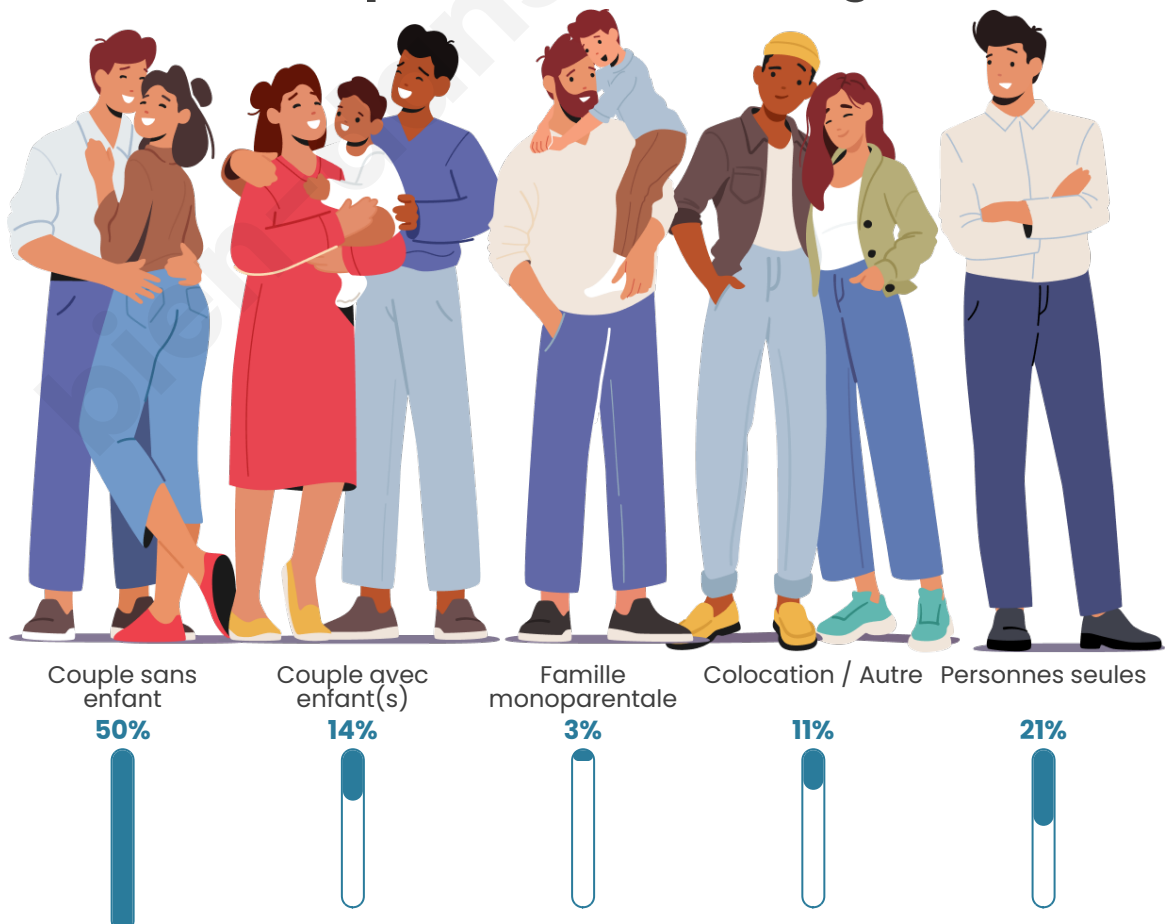

Tranche d'âge

Activité professionnelle

Niveau de diplôme

Composition des ménages

Profils électoraux

Premier tour

	Marine LE PEN	25.77 %
	Jean-Luc MÉLENCHON	23.08 %
	Emmanuel MACRON	15.38 %
	Fabien ROUSSEL	11.54 %
	Éric ZEMMOUR	6.92 %
	Jean LASSALLE	6.54 %
	Valérie PÉCRESSE	3.08 %
	Yannick JADOT	2.69 %
	Nicolas DUPONT-AIGNAN	2.31 %
	Anne HIDALGO	1.15 %
	Nathalie ARTHAUD	0.77 %
	Philippe POUTOU	0.77 %