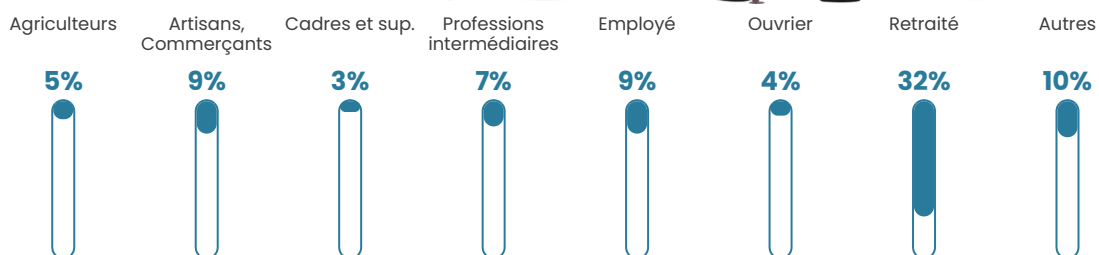

8 h/km²

Revenu moyen

21 410 €/an

Evolution du nombre d'habitants

Sources : Institut national de la statistique et des études économiques (insee) selon Les dernières parutions officielles de 2024 portant sur les années 2020, 2021 et 2022.

Tranche d'âge

Activité professionnelle

Niveau de diplôme

Composition des ménages

Profils électoraux

Premier tour

	Marine LE PEN	25.77 %
	Jean-Luc MÉLENCHON	23.08 %
	Emmanuel MACRON	15.38 %
	Fabien ROUSSEL	11.54 %
	Éric ZEMMOUR	6.92 %
	Jean LASSALLE	6.54 %
	Valérie PÉCRESSE	3.08 %
	Yannick JADOT	2.69 %
	Nicolas DUPONT-AIGNAN	2.31 %
	Anne HIDALGO	1.15 %
	Nathalie ARTHAUD	0.77 %
	Philippe POUTOU	0.77 %