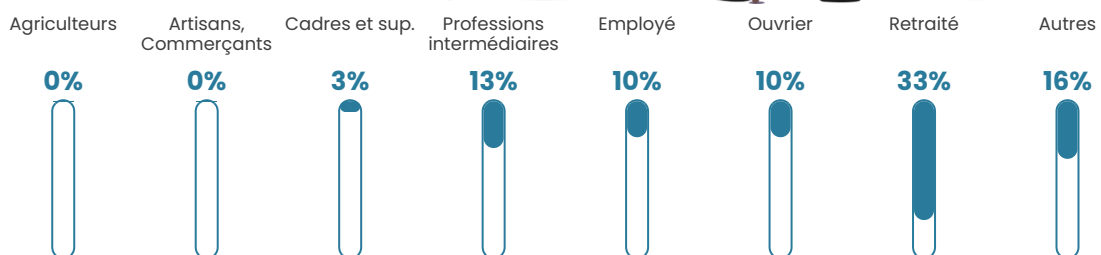

45 ans

Pop active

42.8%

Taux chômage

7.4%

Pop densité

38 h/km²

Revenu moyen

25 300 €/an

Evolution du nombre d'habitants

Sources : Institut national de la statistique et des études économiques (insee) selon Les dernières parutions officielles de 2024 portant sur les années 2020, 2021 et 2022.

Tranche d'âge

Activité professionnelle

Niveau de diplôme

Composition des ménages

Profils électoraux

Premier tour

Marine LE PEN 38.14 %

Emmanuel
MACRON 22.68 %