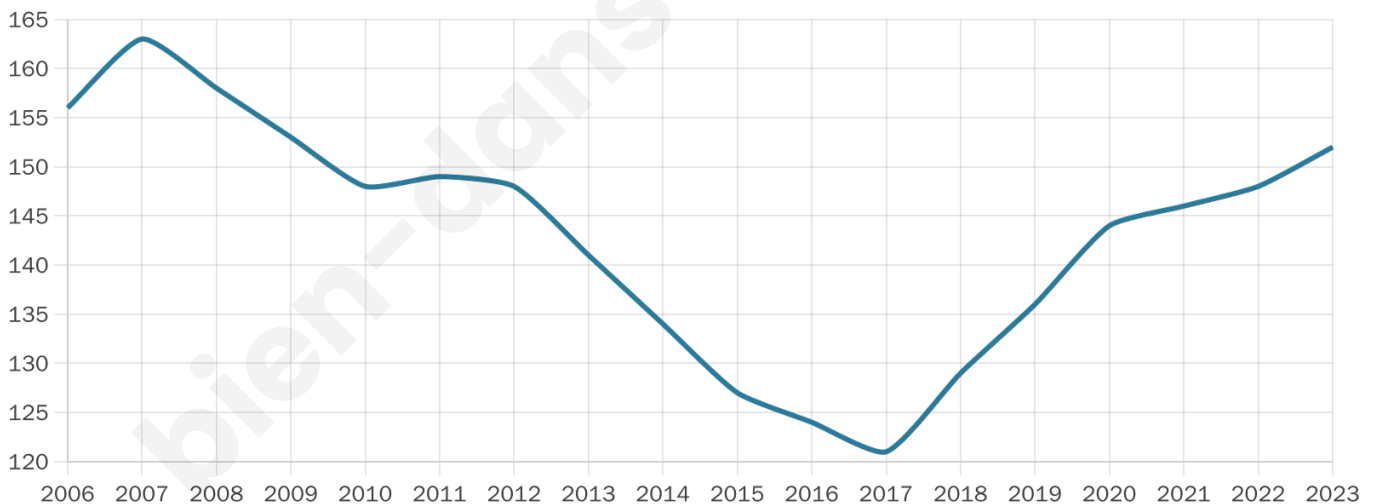

45 ans

Pop active

42.8%

Taux chômage

7.4%

Pop densité

38 h/km²

Revenu moyen

25 300 €/an

Evolution du nombre d'habitants

Sources : Institut national de la statistique et des études économiques (insee) selon Les dernières parutions officielles de 2024 portant sur les années 2020, 2021 et 2022.

Tranche d'âge

Activité professionnelle

Niveau de diplôme

Composition des ménages

Profils électoraux

Premier tour

Marine LE PEN 38.14 %

Emmanuel
MACRON 22.68 %