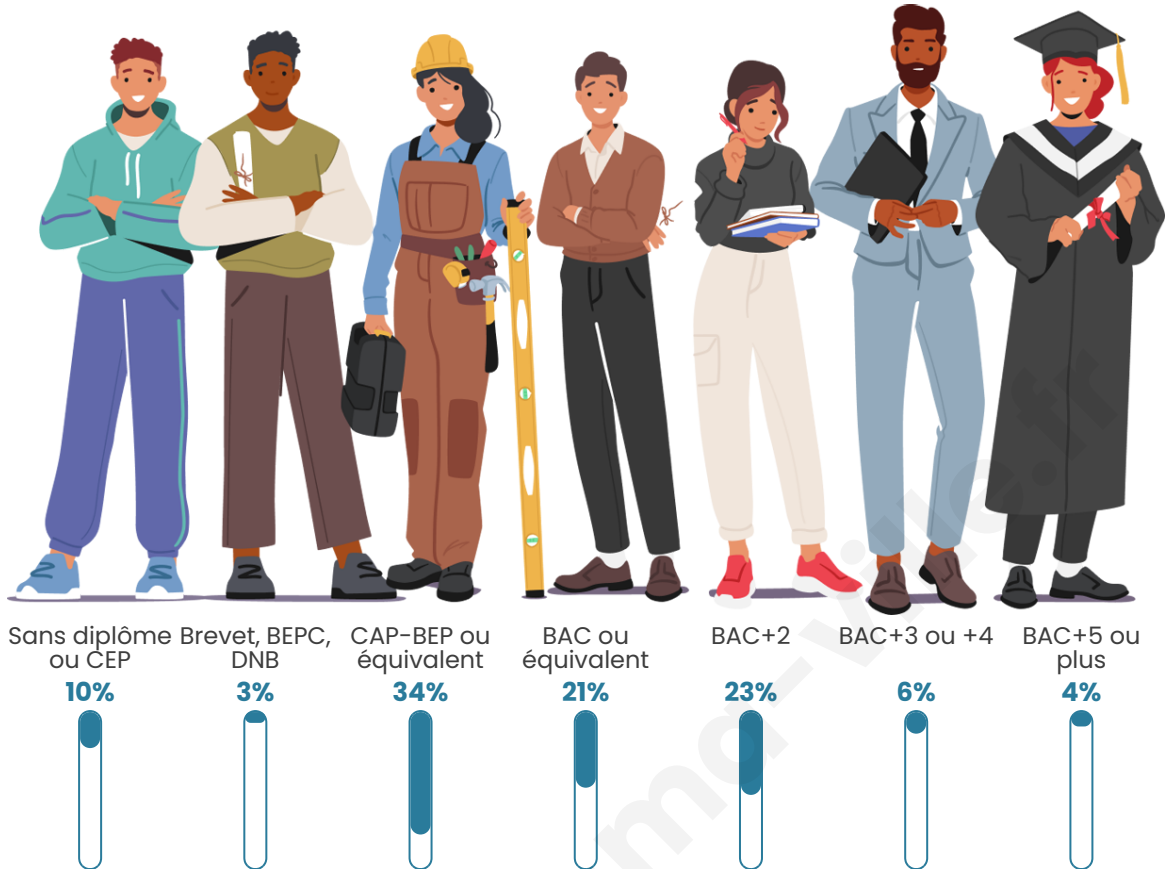

45 ans

Pop active

42.8%

Taux chômage

7.4%

Pop densité

38 h/km²

Revenu moyen

Tranche d'âge

Activité professionnelle

Niveau de diplôme

Composition des ménages

Profils électoraux

Premier tour

Marine LE PEN 38.14 %

Emmanuel
MACRON 22.68 %