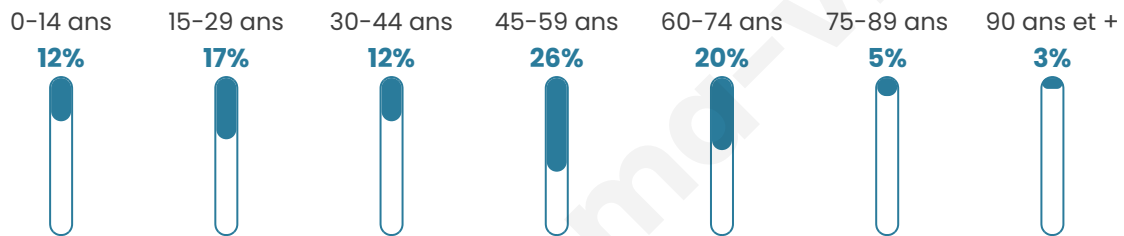

Version web

Ville de Saint-Pierre-sur-Vence

Présenté par

BIEN dans ma **VILLE** 

Sommaire

Situation géographique	3
Statistiques sur la population	4
Evolution du nombre d'habitants	4
Tranche d'âge	5
0-14 ans	5
15-29 ans	5
30-44 ans	5
45-59 ans	5
60-74 ans	5
75-89 ans	5
90 ans et +	5
Activité professionnelle	5
Agriculteurs	5
Artisans, Commerçants	5
Cadres et sup.	5
Professions intermédiaires	5
Employé	5
Ouvrier	5
Retraité	5
Autres	5
Niveau de diplôme	6
Sans diplôme ou CEP	6
Brevet, BEPC, DNB	6
CAP-BEP ou équivalent	6
BAC ou équivalent	6
BAC+2	6
BAC+3 ou +4	6
BAC+5 ou plus	6
Composition des ménages	6
Couple sans enfant	6
Couple avec enfant(s)	6
Famille monoparentale	6
Colocation / Autre	6
Personnes seules	6
Profils électoraux	7
Premier tour	7
Sécurité	9
Evolution du nombre d'infractions	9
Pour comparer	10
Services à la population	11
Commerce	11
Éducation	11
Villes autour de Saint-Pierre-sur-Vence	13

45 ans

Pop active

42.8%

Taux chômage

7.4%

Pop densité

38 h/km²

Revenu moyen

Tranche d'âge

Activité professionnelle

Niveau de diplôme

Composition des ménages

Profils électoraux

Premier tour

Marine LE PEN 38.14 %

Emmanuel
MACRON 22.68 %