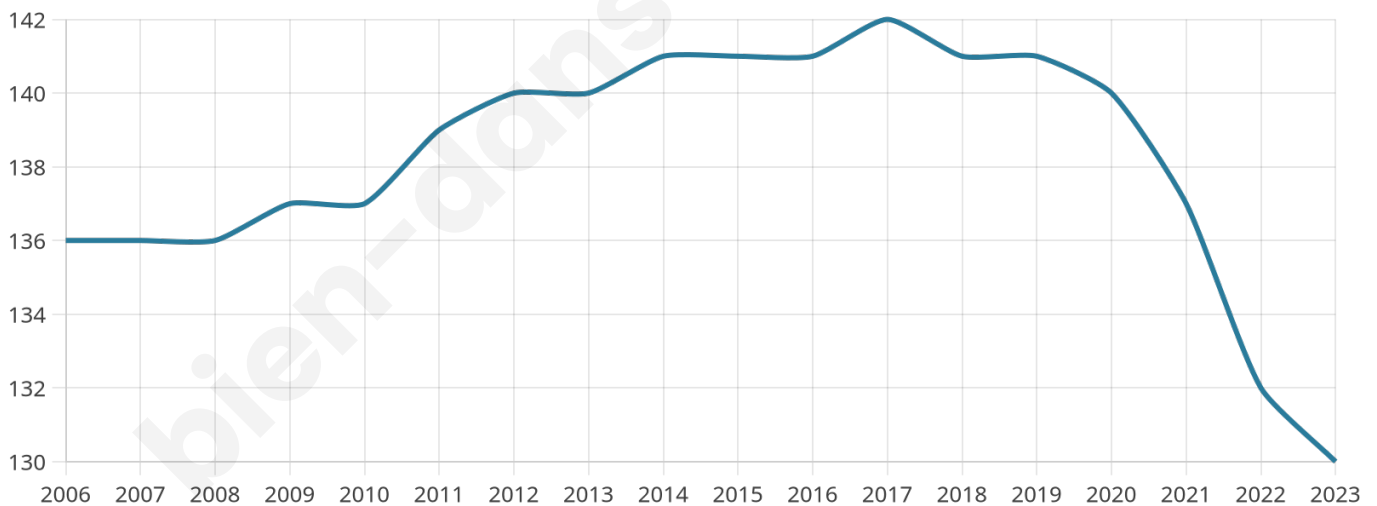

Version web

Ville de Saint-Pierre-sur- Erve

Présenté par

BIEN dans
ma **VILLE** 

Sommaire

Situation géographique	3
Statistiques sur la population	4
Evolution du nombre d'habitants	4
Tranche d'âge	5
0-14 ans	5
15-29 ans	5
30-44 ans	5
45-59 ans	5
60-74 ans	5
75-89 ans	5
90 ans et +	5
Activité professionnelle	5
Agriculteurs	5
Artisans, Commerçants	5
Cadres et sup.	5
Professions intermédiaires	5
Employé	5
Ouvrier	5
Retraité	5
Autres	5
Niveau de diplôme	6
Sans diplôme ou CEP	6
Brevet, BEPC, DNB	6
CAP-BEP ou équivalent	6
BAC ou équivalent	6
BAC+2	6
BAC+3 ou +4	6
BAC+5 ou plus	6
Composition des ménages	6
Couple sans enfant	6
Couple avec enfant(s)	6
Famille monoparentale	6
Colocation / Autre	6
Personnes seules	6
Profil électoraux	7
Premier tour	7
Sécurité	8
Evolution du nombre d'infractions	8
Pour comparer	9
Services à la population	10
Commerce	10
Éducation	10
Villes autour de Saint-Pierre-sur-Erve	11

Age moyen

44 ans

Pop active

55.4%

Taux chômage

7.9%

Pop densité

14 h/km²

Revenu moyen

22 730 €/an

Evolution du nombre d'habitants

Sources : Institut national de la statistique et des études économiques (insee) selon Les dernières parutions officielles de 2024 portant sur les années 2020, 2021 et 2022.