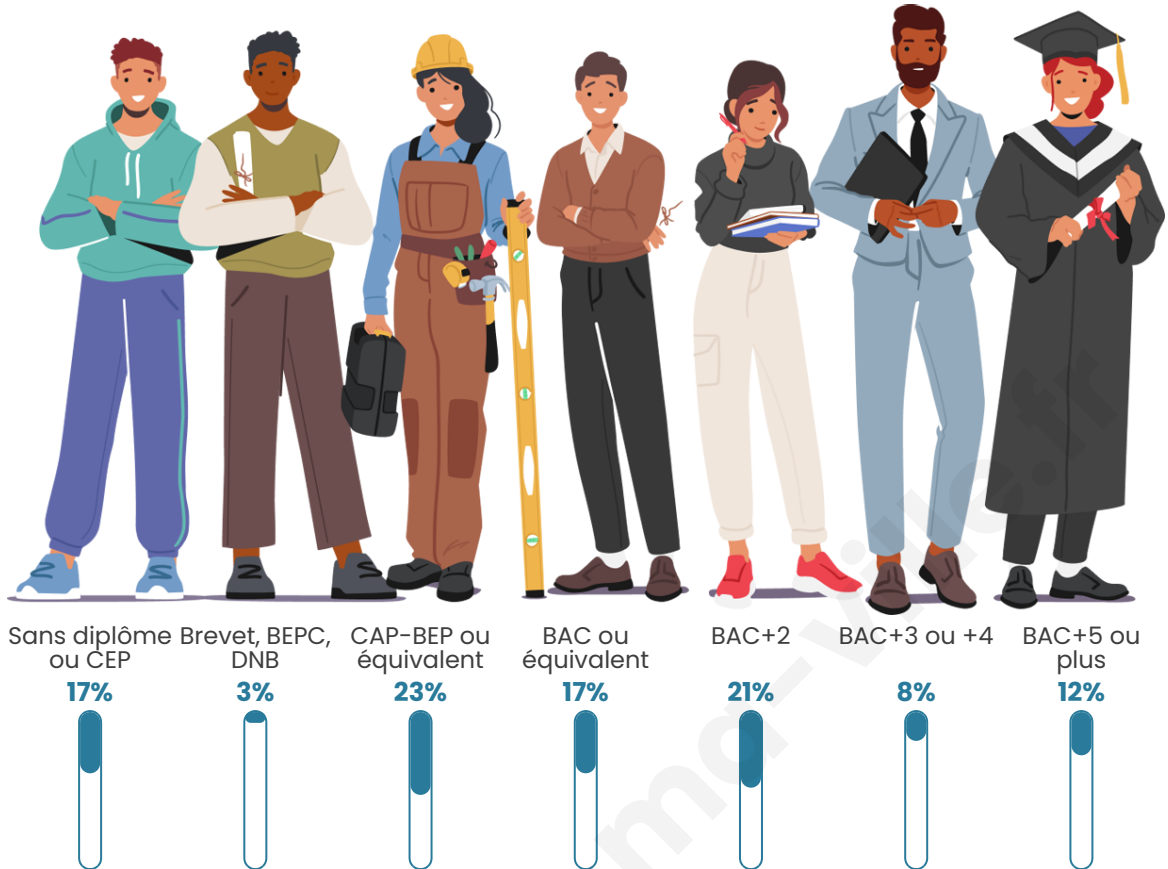

Age moyen

44 ans

Pop active

55.4%

Taux chômage

7.9%

Pop densité

14 h/km²

Tranche d'âge

Activité professionnelle

Niveau de diplôme

Composition des ménages

Profils électoraux

Premier tour

	Jean-Luc MÉLENCHON	26.37 %
	Marine LE PEN	16.48 %
	Emmanuel MACRON	15.38 %
	Éric ZEMMOUR	10.99 %
	Yannick JADOT	10.99 %
	Valérie PÉCRESE	8.79 %
	Jean LASSALLE	3.30 %
	Philippe POUTOU	3.30 %
	Nathalie ARTHAUD	1.10 %
	Fabien ROUSSEL	1.10 %
	Anne HIDALGO	1.10 %
	Nicolas DUPONT- AIGNAN	1.10 %