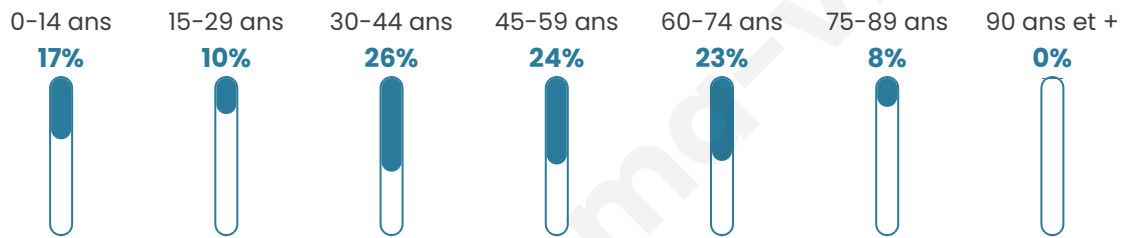

Age moyen

44 ans

Pop active

55.4%

Taux chômage

7.9%

Pop densité

14 h/km²

Revenu moyen

22 730 €/an

Evolution du nombre d'habitants

Sources : Institut national de la statistique et des études économiques (insee) selon Les dernières parutions officielles de 2024 portant sur les années 2020, 2021 et 2022.

Tranche d'âge

Activité professionnelle

Niveau de diplôme

Composition des ménages

Profils électoraux

Premier tour

	Jean-Luc MÉLENCHON	26.37 %
	Marine LE PEN	16.48 %
	Emmanuel MACRON	15.38 %
	Éric ZEMMOUR	10.99 %
	Yannick JADOT	10.99 %
	Valérie PÉCRESE	8.79 %
	Jean LASSALLE	3.30 %
	Philippe POUTOU	3.30 %
	Nathalie ARTHAUD	1.10 %
	Fabien ROUSSEL	1.10 %
	Anne HIDALGO	1.10 %
	Nicolas DUPONT- AIGNAN	1.10 %