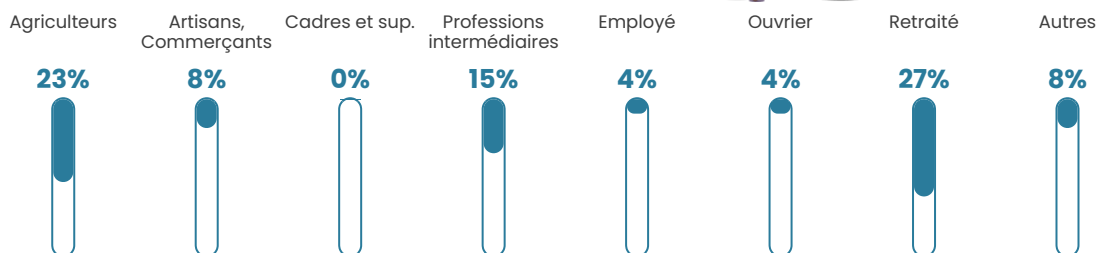

Revenu moyen

22 730 €/an

Evolution du nombre d'habitants

Sources : Institut national de la statistique et des études économiques (insee) selon Les dernières parutions officielles de 2024 portant sur les années 2020, 2021 et 2022.

Tranche d'âge

Activité professionnelle

Niveau de diplôme

Composition des ménages

Profils électoraux

Premier tour

	Jean-Luc MÉLENCHON	26.37 %
	Marine LE PEN	16.48 %
	Emmanuel MACRON	15.38 %
	Éric ZEMMOUR	10.99 %
	Yannick JADOT	10.99 %
	Valérie PÉCRESE	8.79 %
	Jean LASSALLE	3.30 %
	Philippe POUTOU	3.30 %
	Nathalie ARTHAUD	1.10 %
	Fabien ROUSSEL	1.10 %
	Anne HIDALGO	1.10 %
	Nicolas DUPONT- AIGNAN	1.10 %