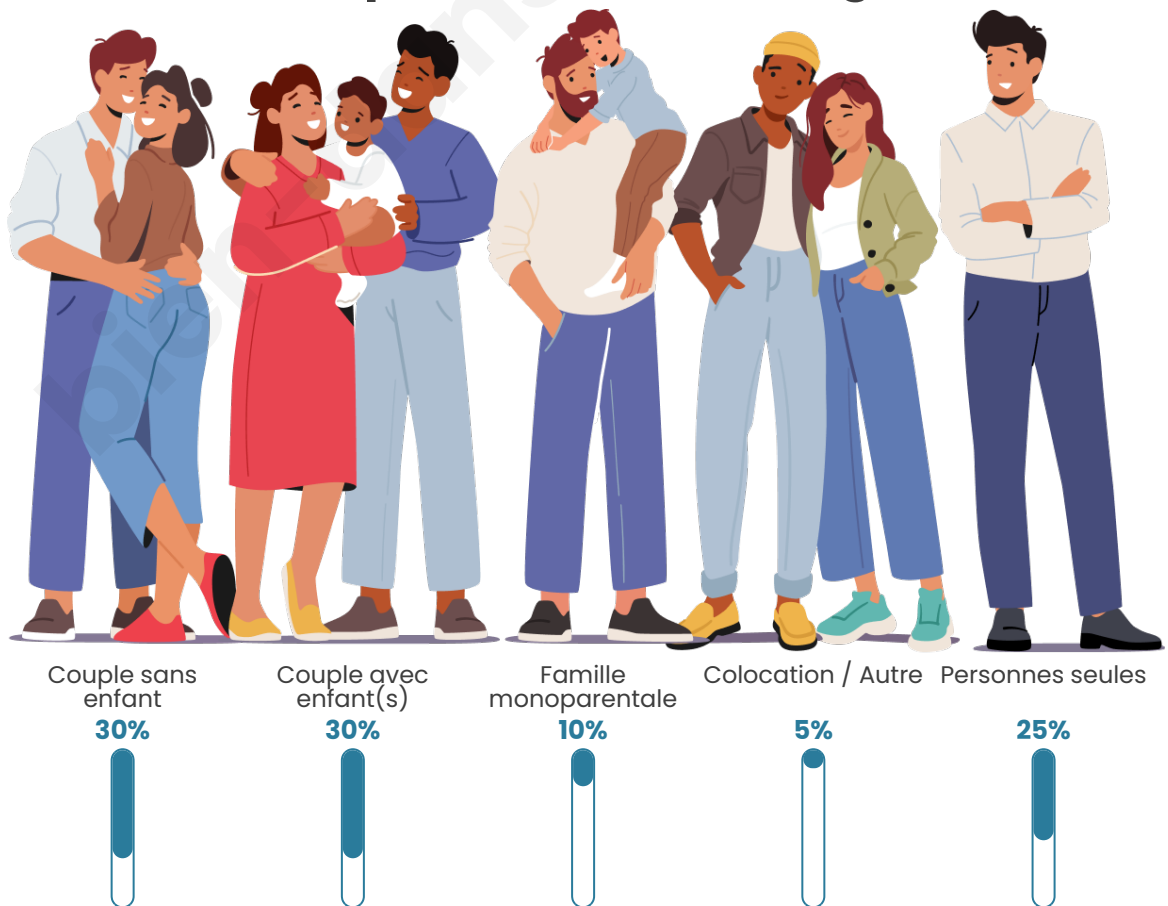

Tranche d'âge

Activité professionnelle

Niveau de diplôme

Composition des ménages

Profils électoraux

Premier tour

	Jean-Luc MÉLENCHON	26.37 %
	Marine LE PEN	16.48 %
	Emmanuel MACRON	15.38 %
	Éric ZEMMOUR	10.99 %
	Yannick JADOT	10.99 %
	Valérie PÉCRESE	8.79 %
	Jean LASSALLE	3.30 %
	Philippe POUTOU	3.30 %
	Nathalie ARTHAUD	1.10 %
	Fabien ROUSSEL	1.10 %
	Anne HIDALGO	1.10 %
	Nicolas DUPONT- AIGNAN	1.10 %