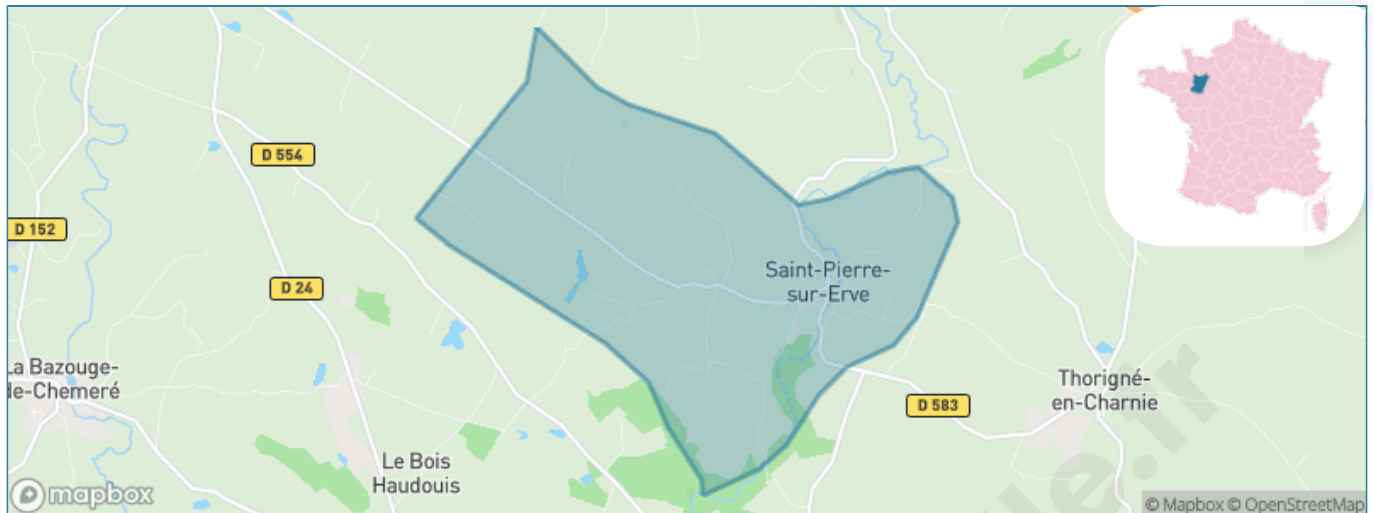

Version web

Ville de Saint-Pierre-sur- Erve

Présenté par

BIEN dans
ma **VILLE** 

Sommaire

Situation géographique	3
Statistiques sur la population	4
Evolution du nombre d'habitants	4
Tranche d'âge	5
0-14 ans	5
15-29 ans	5
30-44 ans	5
45-59 ans	5
60-74 ans	5
75-89 ans	5
90 ans et +	5
Activité professionnelle	5
Agriculteurs	5
Artisans, Commerçants	5
Cadres et sup.	5
Professions intermédiaires	5
Employé	5
Ouvrier	5
Retraité	5
Autres	5
Niveau de diplôme	6
Sans diplôme ou CEP	6
Brevet, BEPC, DNB	6
CAP-BEP ou équivalent	6
BAC ou équivalent	6
BAC+2	6
BAC+3 ou +4	6
BAC+5 ou plus	6
Composition des ménages	6
Couple sans enfant	6
Couple avec enfant(s)	6
Famille monoparentale	6
Colocation / Autre	6
Personnes seules	6
Profil électoraux	7
Premier tour	7
Sécurité	8
Evolution du nombre d'infractions	8
Pour comparer	9
Services à la population	10
Commerce	10
Éducation	10
Villes autour de Saint-Pierre-sur-Erve	11

Situation géographique

i Informations clés

- **Région** : Pays de la Loire
- **Département** : Mayenne
- **Code postal** : 53270
- **Superficie** : 9 km²

Statistiques sur la population

Nombre d'habitants

130