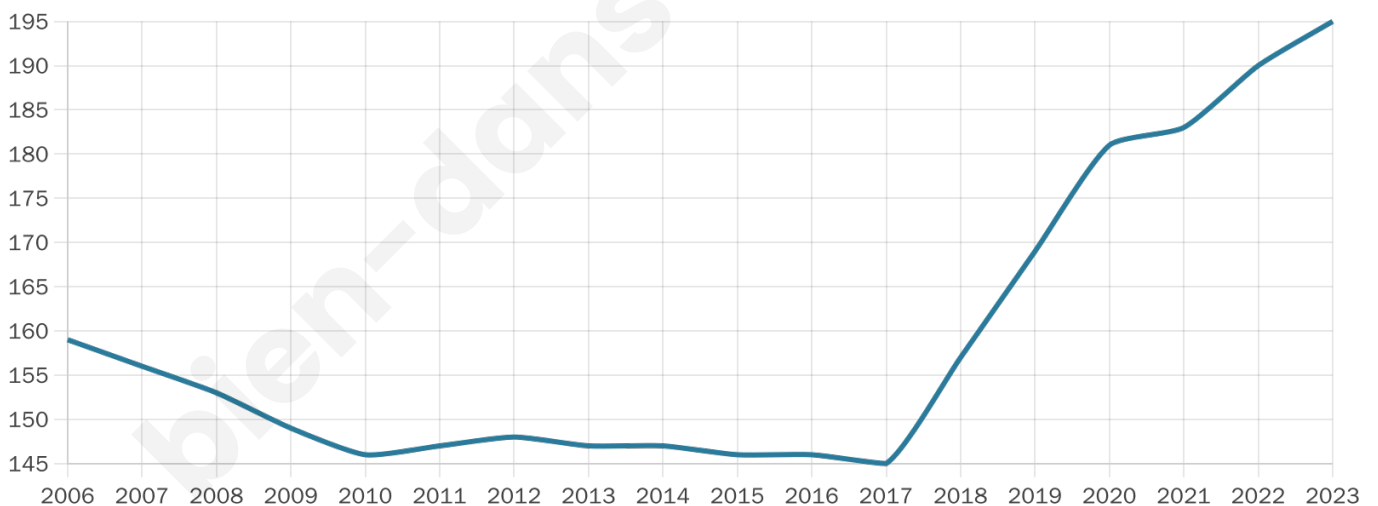

195

Age moyen

52 ans

Pop active

37.4%

Taux chômage

8%

Pop densité

8 h/km²

Revenu moyen

20 190 €/an

Evolution du nombre d'habitants

Sources : Institut national de la statistique et des études économiques (insee) selon Les dernières parutions officielles de 2024 portant sur les années 2020, 2021 et 2022.