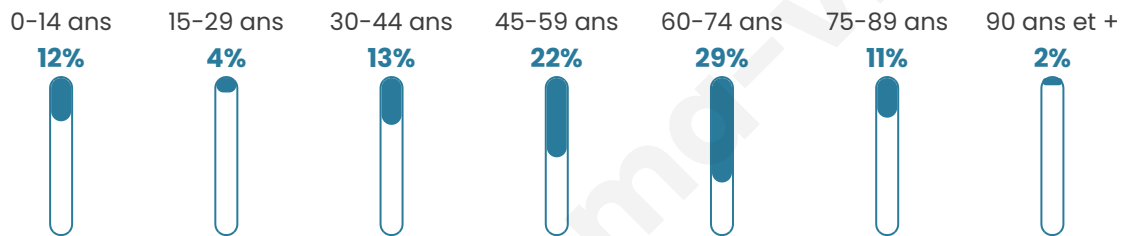

195

Age moyen

52 ans

Pop active

37.4%

Taux chômage

8%

Pop densité

8 h/km²

Revenu moyen

20 190 €/an

Evolution du nombre d'habitants

Sources : Institut national de la statistique et des études économiques (insee) selon Les dernières parutions officielles de 2024 portant sur les années 2020, 2021 et 2022.

Tranche d'âge

Activité professionnelle

Niveau de diplôme

Composition des ménages

Profils électoraux

Premier tour

	Jean-Luc MÉLENCHON	31.58 %
	Emmanuel MACRON	27.82 %
	Marine LE PEN	13.53 %
	Éric ZEMMOUR	6.02 %
	Yannick JADOT	5.26 %
	Jean LASSALLE	3.76 %
	Valérie PÉCRESE	3.76 %
	Anne HIDALGO	3.01 %
	Fabien ROUSSEL	2.26 %
	Nicolas DUPONT- AIGNAN	2.26 %
	Philippe POUTOU	0.75 %
	Nathalie ARTHAUD	0.00 %

167 inscrits

Participation : 82.63%

Votes blancs : 2.90%

Votes nuls : 0.72%

Second tour

	Emmanuel MACRON	66,95 %
	Marine LE PEN	33,05 %

167 inscrits

Participation : 79.64%