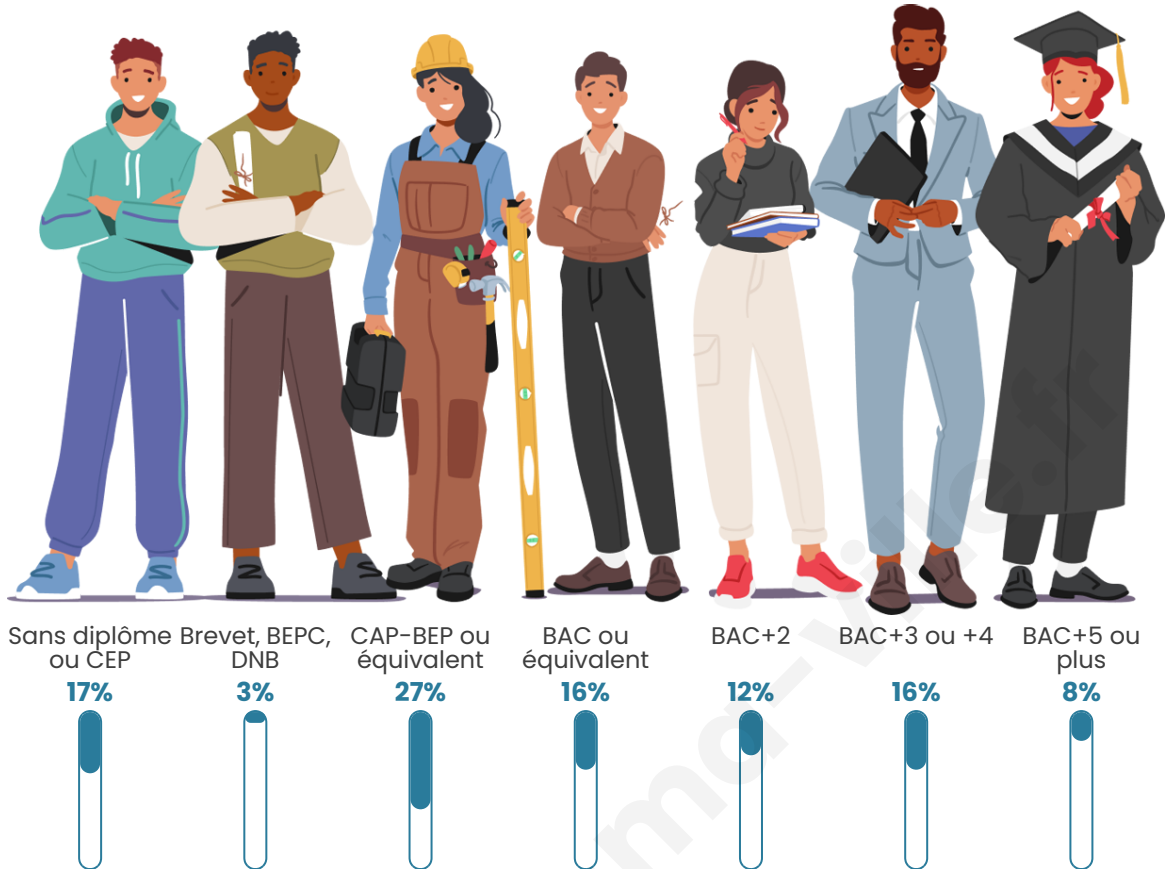

195

Age moyen

52 ans

Pop active

37.4%

Taux chômage

8%

Pop densité

Tranche d'âge

Activité professionnelle

Niveau de diplôme

Composition des ménages

Profils électoraux

Premier tour

	Jean-Luc MÉLENCHON	31.58 %
	Emmanuel MACRON	27.82 %
	Marine LE PEN	13.53 %
	Éric ZEMMOUR	6.02 %
	Yannick JADOT	5.26 %
	Jean LASSALLE	3.76 %
	Valérie PÉCRESE	3.76 %
	Anne HIDALGO	3.01 %
	Fabien ROUSSEL	2.26 %
	Nicolas DUPONT- AIGNAN	2.26 %
	Philippe POUTOU	0.75 %
	Nathalie ARTHAUD	0.00 %