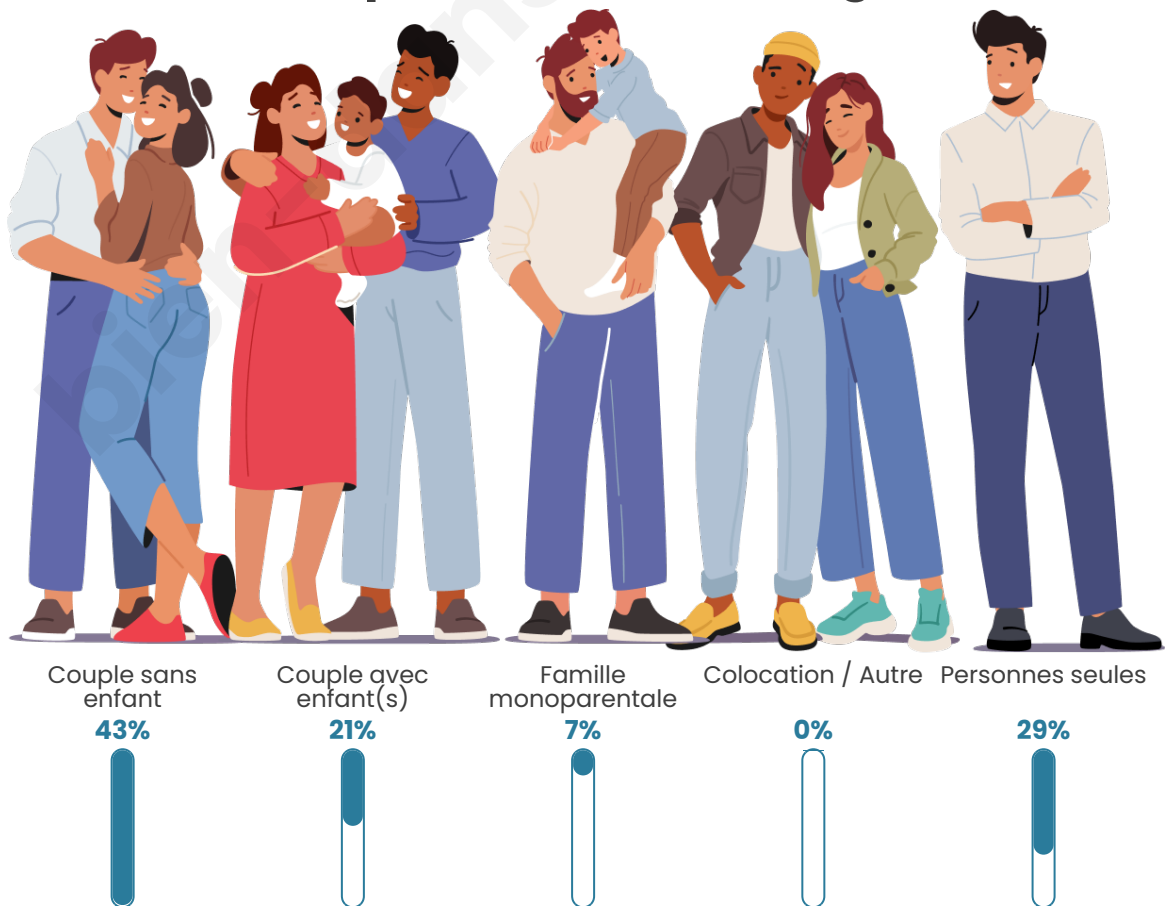

Tranche d'âge

Activité professionnelle

Niveau de diplôme

Composition des ménages

Profils électoraux

Premier tour

	Jean-Luc MÉLENCHON	31.58 %
	Emmanuel MACRON	27.82 %
	Marine LE PEN	13.53 %
	Éric ZEMMOUR	6.02 %
	Yannick JADOT	5.26 %
	Jean LASSALLE	3.76 %
	Valérie PÉCRESE	3.76 %
	Anne HIDALGO	3.01 %
	Fabien ROUSSEL	2.26 %
	Nicolas DUPONT- AIGNAN	2.26 %
	Philippe POUTOU	0.75 %
	Nathalie ARTHAUD	0.00 %