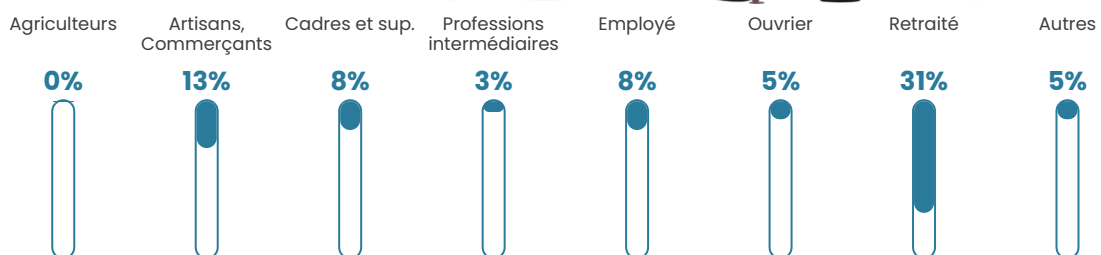

8 h/km²

Revenu moyen

20 190 €/an

Evolution du nombre d'habitants

Sources : Institut national de la statistique et des études économiques (insee) selon Les dernières parutions officielles de 2024 portant sur les années 2020, 2021 et 2022.

Tranche d'âge

Activité professionnelle

Niveau de diplôme

Composition des ménages

Profils électoraux

Premier tour

	Jean-Luc MÉLENCHON	31.58 %
	Emmanuel MACRON	27.82 %
	Marine LE PEN	13.53 %
	Éric ZEMMOUR	6.02 %
	Yannick JADOT	5.26 %
	Jean LASSALLE	3.76 %
	Valérie PÉCRESE	3.76 %
	Anne HIDALGO	3.01 %
	Fabien ROUSSEL	2.26 %
	Nicolas DUPONT- AIGNAN	2.26 %
	Philippe POUTOU	0.75 %
	Nathalie ARTHAUD	0.00 %