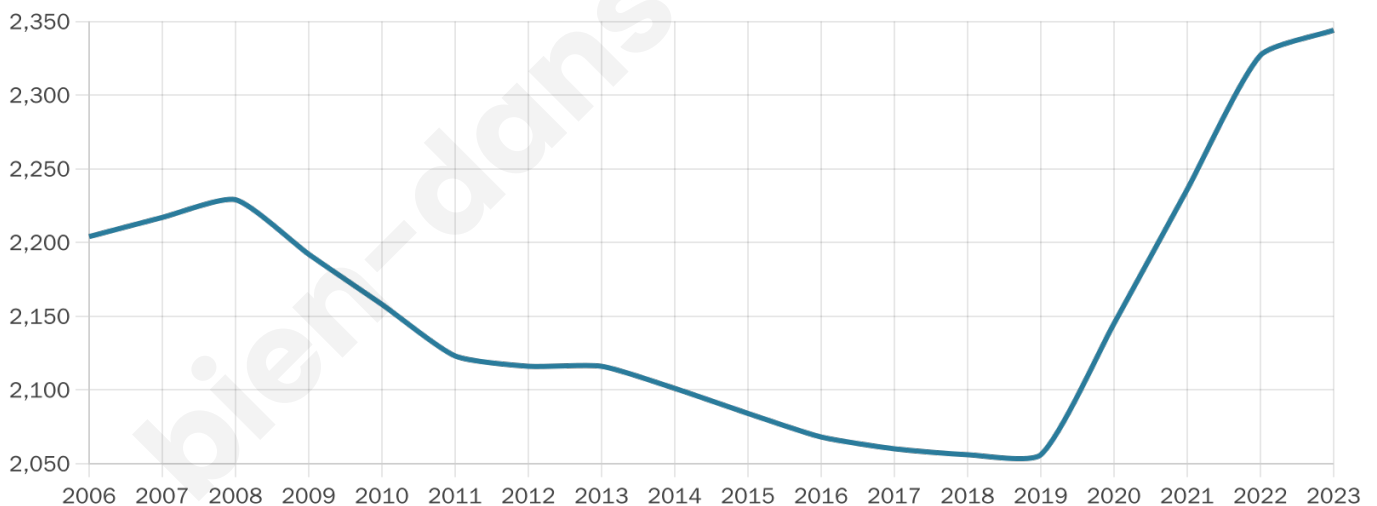

Situation géographique

i Informations clés

- **Région** : Bretagne
- **Département** : Morbihan
- **Code postal** : 56510
- **Superficie** : 7 km²

Statistiques sur la population

Nombre d'habitants

2 344

Age moyen

54 ans

Pop active

33.1%

Taux chômage

9.2%

Pop densité

335 h/km²

Revenu moyen

24 330 €/an

Evolution du nombre d'habitants

Sources : Institut national de la statistique et des études économiques (insee) selon Les dernières parutions officielles de 2024 portant sur les années 2020, 2021 et 2022.