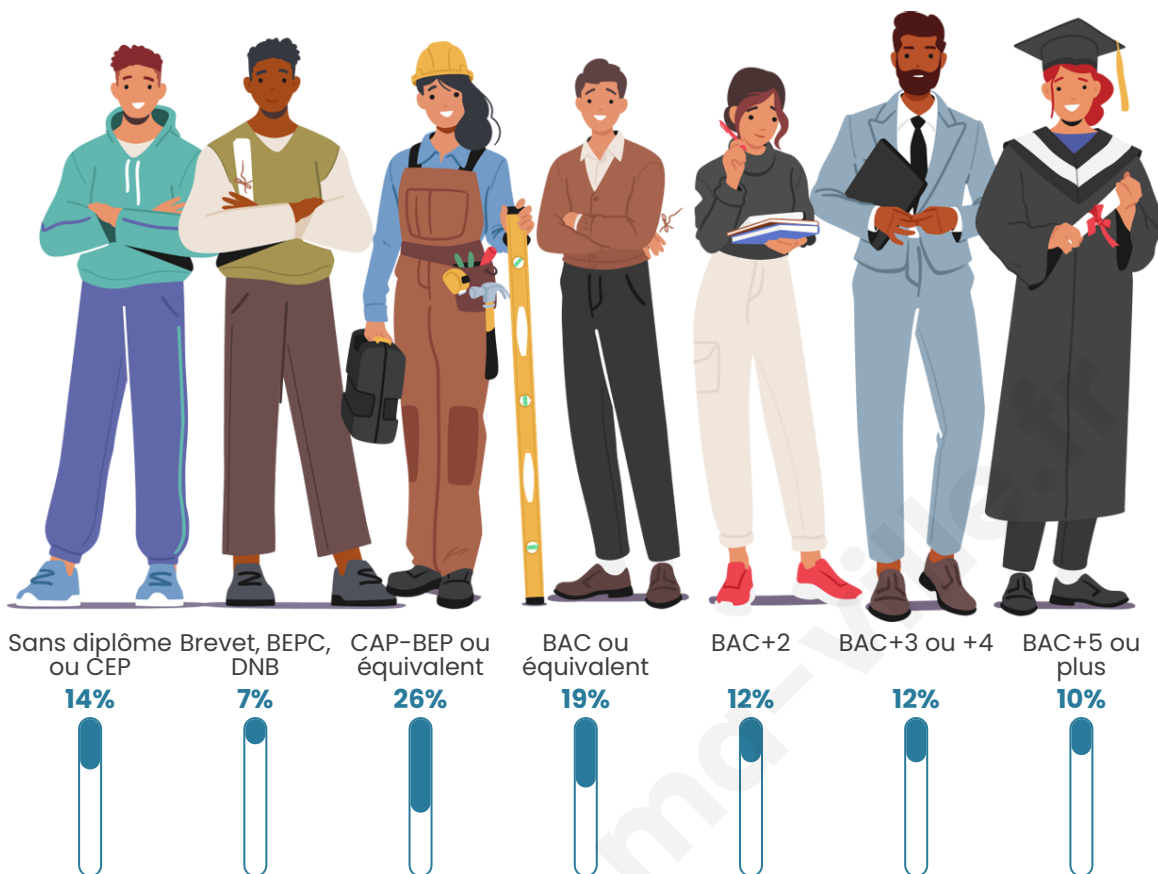

Tranche d'âge

Activité professionnelle

Niveau de diplôme

Composition des ménages

Profils électoraux

Premier tour

	Emmanuel MACRON	34.01 %
	Marine LE PEN	21.22 %
	Jean-Luc MÉLENCHON	15.28 %
	Éric ZEMMOUR	8.75 %
	Valérie PÉCRESSÉ	7.53 %
	Yannick JADOT	4.19 %
	Jean LASSALLE	2.71 %
	Fabien ROUSSEL	2.28 %
	Nicolas DUPONT- AIGNAN	2.18 %
	Anne HIDALGO	0.85 %
	Philippe POUTOU	0.64 %
	Nathalie ARTHAUD	0.37 %