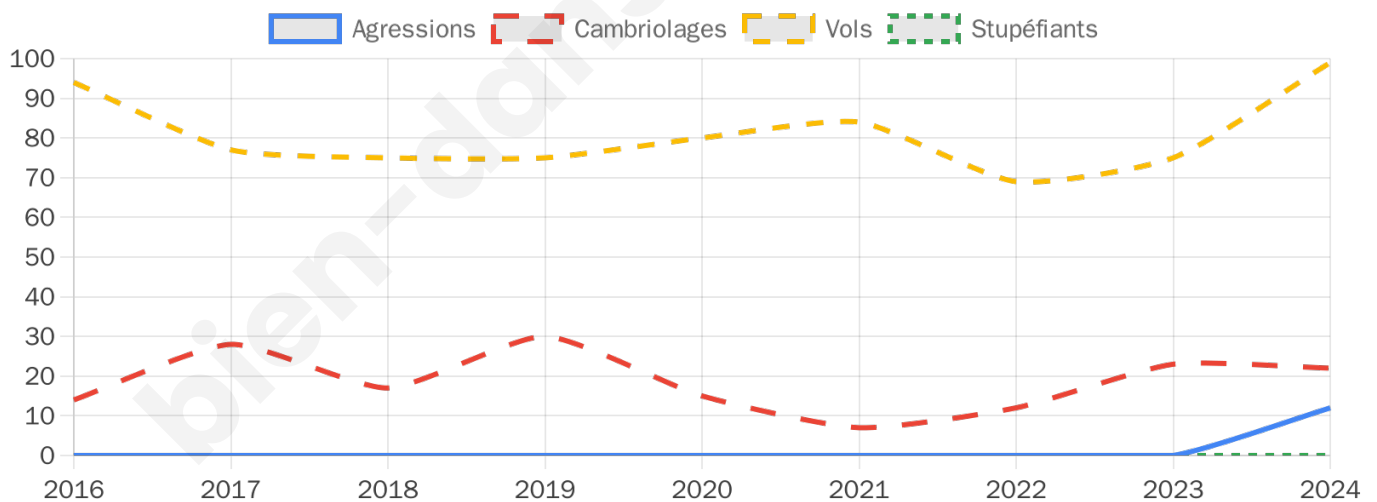

2 434 inscrits

Participation : 78.68%

Votes blancs : 1.20%

Votes nuls : 0.37%

Second tour

	Emmanuel MACRON	63,38 %
	Marine LE PEN	36,62 %

2 434 inscrits

Participation : 78.1%

Votes blancs : 7.26%

Votes nuls : 2.1%

Sécurité

Agressions physiques / sexuelles

12

Cambriolages

22

Vols / dégradations

99

Stupéfiants

0

Evolution du nombre d'infractions

Pour comparer

(en proportion du nombre d'habitants)

Sources : Bases statistiques communale, départementale et régionale de la délinquance enregistrée par la police et la gendarmerie nationales selon les dernières parutions officielles de 2025 portant sur l'année 2024 ([data.gouv](https://data.gouv.fr)).