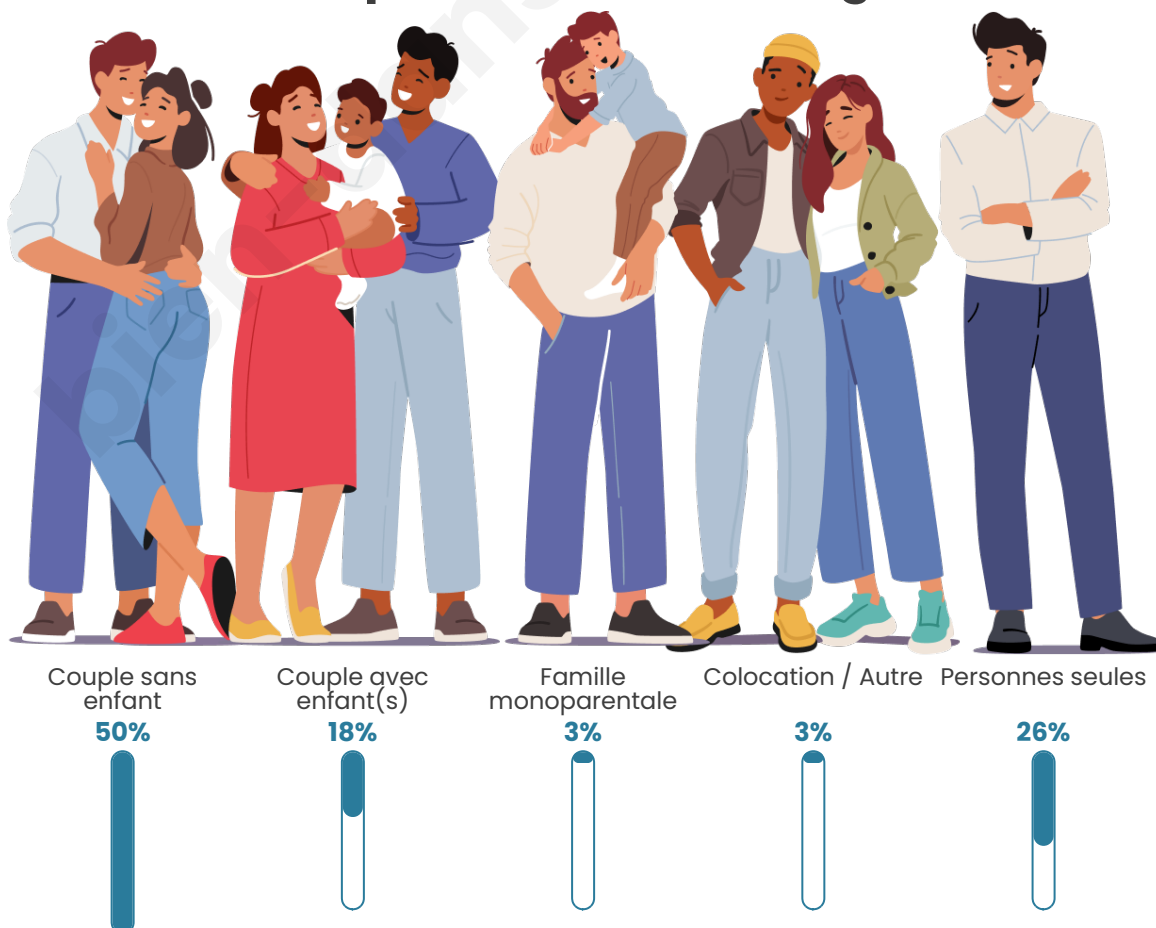

Tranche d'âge

Activité professionnelle

Niveau de diplôme

Composition des ménages

Profils électoraux

Premier tour

	Emmanuel MACRON	34.01 %
	Marine LE PEN	21.22 %
	Jean-Luc MÉLENCHON	15.28 %
	Éric ZEMMOUR	8.75 %
	Valérie PÉCRESSÉ	7.53 %
	Yannick JADOT	4.19 %
	Jean LASSALLE	2.71 %
	Fabien ROUSSEL	2.28 %
	Nicolas DUPONT- AIGNAN	2.18 %
	Anne HIDALGO	0.85 %
	Philippe POUTOU	0.64 %
	Nathalie ARTHAUD	0.37 %