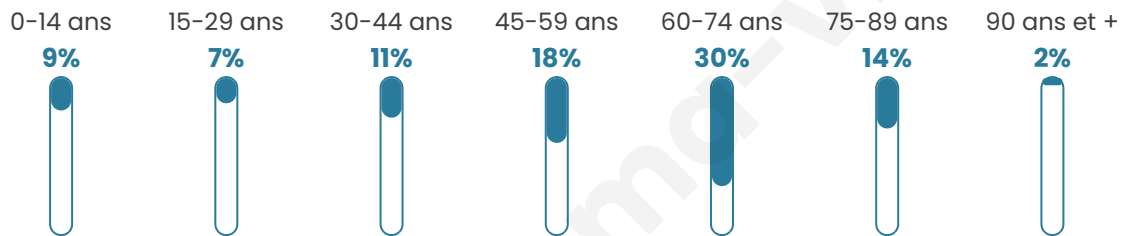

Situation géographique

i Informations clés

- **Région** : Bretagne
- **Département** : Morbihan
- **Code postal** : 56510
- **Superficie** : 7 km²

Statistiques sur la population

Nombre d'habitants

2 344

Age moyen

54 ans

Pop active

33.1%

Taux chômage

9.2%

Pop densité

335 h/km²

Revenu moyen

24 330 €/an

Evolution du nombre d'habitants

Sources : Institut national de la statistique et des études économiques (insee) selon Les dernières parutions officielles de 2024 portant sur les années 2020, 2021 et 2022.

Tranche d'âge

Activité professionnelle

Niveau de diplôme

Composition des ménages

Profils électoraux

Premier tour

	Emmanuel MACRON	34.01 %
	Marine LE PEN	21.22 %
	Jean-Luc MÉLENCHON	15.28 %
	Éric ZEMMOUR	8.75 %
	Valérie PÉCRESSÉ	7.53 %
	Yannick JADOT	4.19 %
	Jean LASSALLE	2.71 %
	Fabien ROUSSEL	2.28 %
	Nicolas DUPONT- AIGNAN	2.18 %
	Anne HIDALGO	0.85 %
	Philippe POUTOU	0.64 %
	Nathalie ARTHAUD	0.37 %