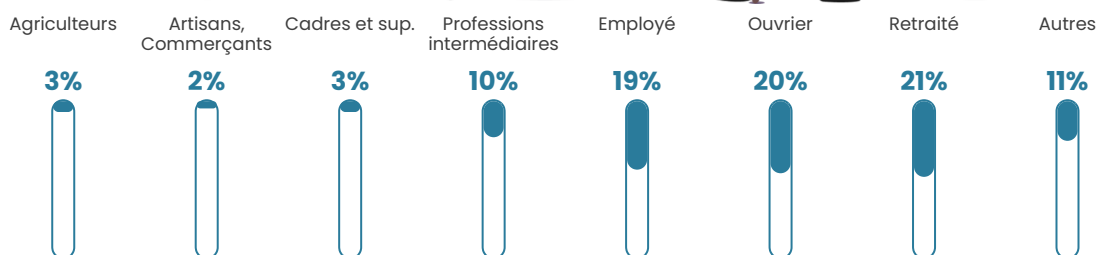

Revenu moyen

20 650 €/an

Evolution du nombre d'habitants

Sources : Institut national de la statistique et des études économiques (insee) selon Les dernières parutions officielles de 2024 portant sur les années 2020, 2021 et 2022.

Tranche d'âge

Activité professionnelle

Niveau de diplôme

Composition des ménages

Profils électoraux

Premier tour

	Emmanuel MACRON	29.84 %
	Marine LE PEN	28.97 %
	Jean-Luc MÉLENCHON	15.88 %
	Jean LASSALLE	7.33 %
	Éric ZEMMOUR	4.19 %
	Yannick JADOT	3.32 %
	Fabien ROUSSEL	2.79 %
	Valérie PÉCRESSE	2.79 %
	Anne HIDALGO	1.92 %
	Nicolas DUPONT- AIGNAN	1.40 %
	Nathalie ARTHAUD	1.05 %
	Philippe POUTOU	0.52 %