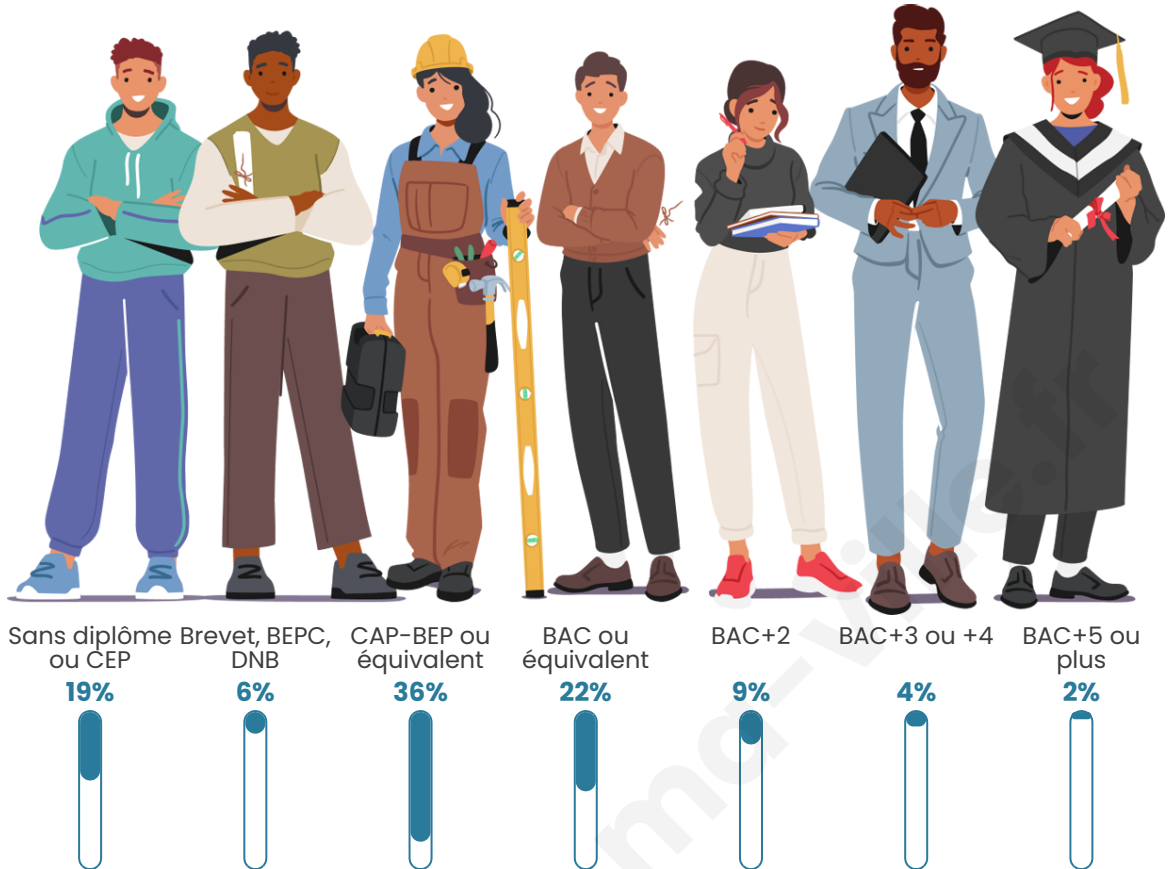

Age moyen

43 ans

Pop active

49.4%

Taux chômage

10.6%

Pop densité

40 h/km²

Tranche d'âge

Activité professionnelle

Niveau de diplôme

Composition des ménages

Profils électoraux

Premier tour

	Emmanuel MACRON	29.84 %
	Marine LE PEN	28.97 %
	Jean-Luc MÉLENCHON	15.88 %
	Jean LASSALLE	7.33 %
	Éric ZEMMOUR	4.19 %
	Yannick JADOT	3.32 %
	Fabien ROUSSEL	2.79 %
	Valérie PÉCRESSE	2.79 %
	Anne HIDALGO	1.92 %
	Nicolas DUPONT- AIGNAN	1.40 %
	Nathalie ARTHAUD	1.05 %
	Philippe POUTOU	0.52 %