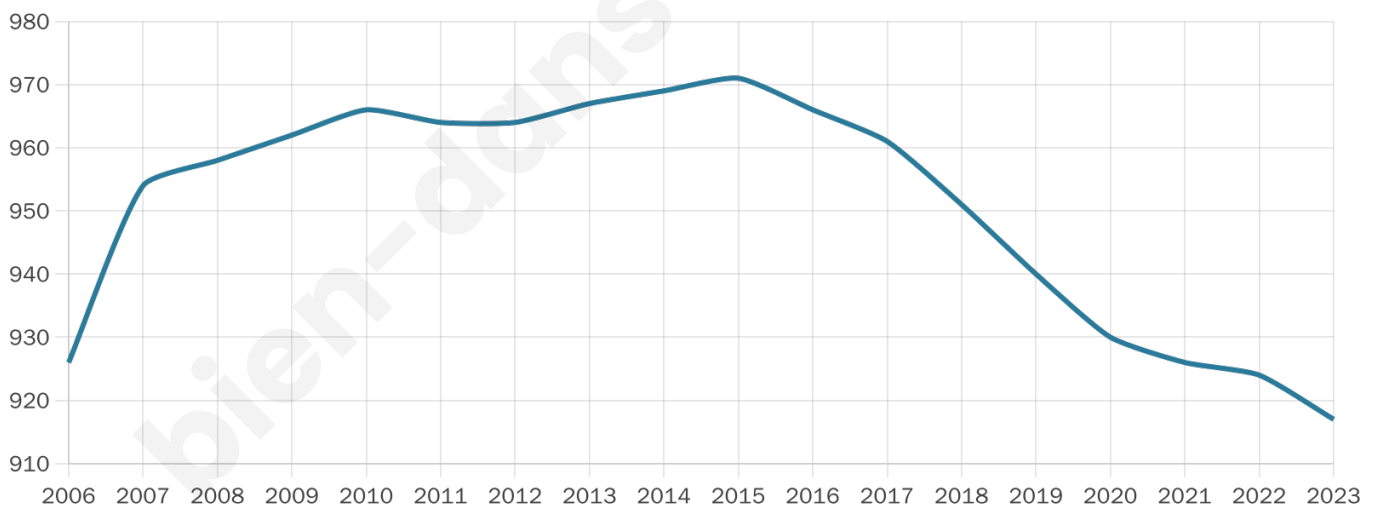

Version web

Ville de Saint-Pierre-le-Vieux

Présenté par

BIEN dans ma **VILLE** 

Sommaire

Situation géographique	3
Statistiques sur la population	4
Evolution du nombre d'habitants	4
Tranche d'âge	5
0-14 ans	5
15-29 ans	5
30-44 ans	5
45-59 ans	5
60-74 ans	5
75-89 ans	5
90 ans et +	5
Activité professionnelle	5
Agriculteurs	5
Artisans, Commerçants	5
Cadres et sup.	5
Professions intermédiaires	5
Employé	5
Ouvrier	5
Retraité	5
Autres	5
Niveau de diplôme	6
Sans diplôme ou CEP	6
Brevet, BEPC, DNB	6
CAP-BEP ou équivalent	6
BAC ou équivalent	6
BAC+2	6
BAC+3 ou +4	6
BAC+5 ou plus	6
Composition des ménages	6
Couple sans enfant	6
Couple avec enfant(s)	6
Famille monoparentale	6
Colocation / Autre	6
Personnes seules	6
Profils électoraux	7
Premier tour	7
Sécurité	8
Evolution du nombre d'infractions	8
Pour comparer	9
Services à la population	10
Commerce	10
Éducation	10
Villes autour de Saint-Pierre-le-Vieux	12

Age moyen

43 ans

Pop active

49.4%

Taux chômage

10.6%

Pop densité

40 h/km²

Revenu moyen

20 650 €/an

Evolution du nombre d'habitants

Sources : Institut national de la statistique et des études économiques (insee) selon Les dernières parutions officielles de 2024 portant sur les années 2020, 2021 et 2022.