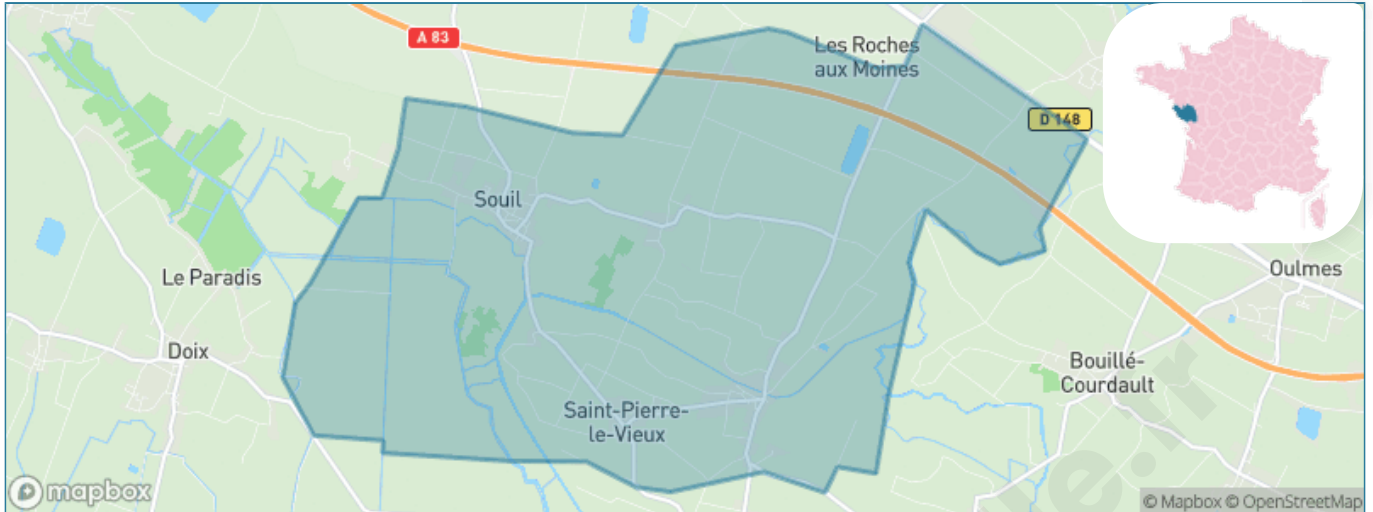

Version web

Ville de Saint-Pierre-le-Vieux

Présenté par

BIEN dans ma **VILLE** 

Sommaire

Situation géographique	3
Statistiques sur la population	4
Evolution du nombre d'habitants	4
Tranche d'âge	5
0-14 ans	5
15-29 ans	5
30-44 ans	5
45-59 ans	5
60-74 ans	5
75-89 ans	5
90 ans et +	5
Activité professionnelle	5
Agriculteurs	5
Artisans, Commerçants	5
Cadres et sup.	5
Professions intermédiaires	5
Employé	5
Ouvrier	5
Retraité	5
Autres	5
Niveau de diplôme	6
Sans diplôme ou CEP	6
Brevet, BEPC, DNB	6
CAP-BEP ou équivalent	6
BAC ou équivalent	6
BAC+2	6
BAC+3 ou +4	6
BAC+5 ou plus	6
Composition des ménages	6
Couple sans enfant	6
Couple avec enfant(s)	6
Famille monoparentale	6
Colocation / Autre	6
Personnes seules	6
Profils électoraux	7
Premier tour	7
Sécurité	8
Evolution du nombre d'infractions	8
Pour comparer	9
Services à la population	10
Commerce	10
Éducation	10
Villes autour de Saint-Pierre-le-Vieux	12

Situation géographique

i Informations clés

- **Région** : Pays de la Loire
- **Département** : Vendée
- **Code postal** : 85420
- **Superficie** : 23 km²

Statistiques sur la population

Nombre d'habitants

917