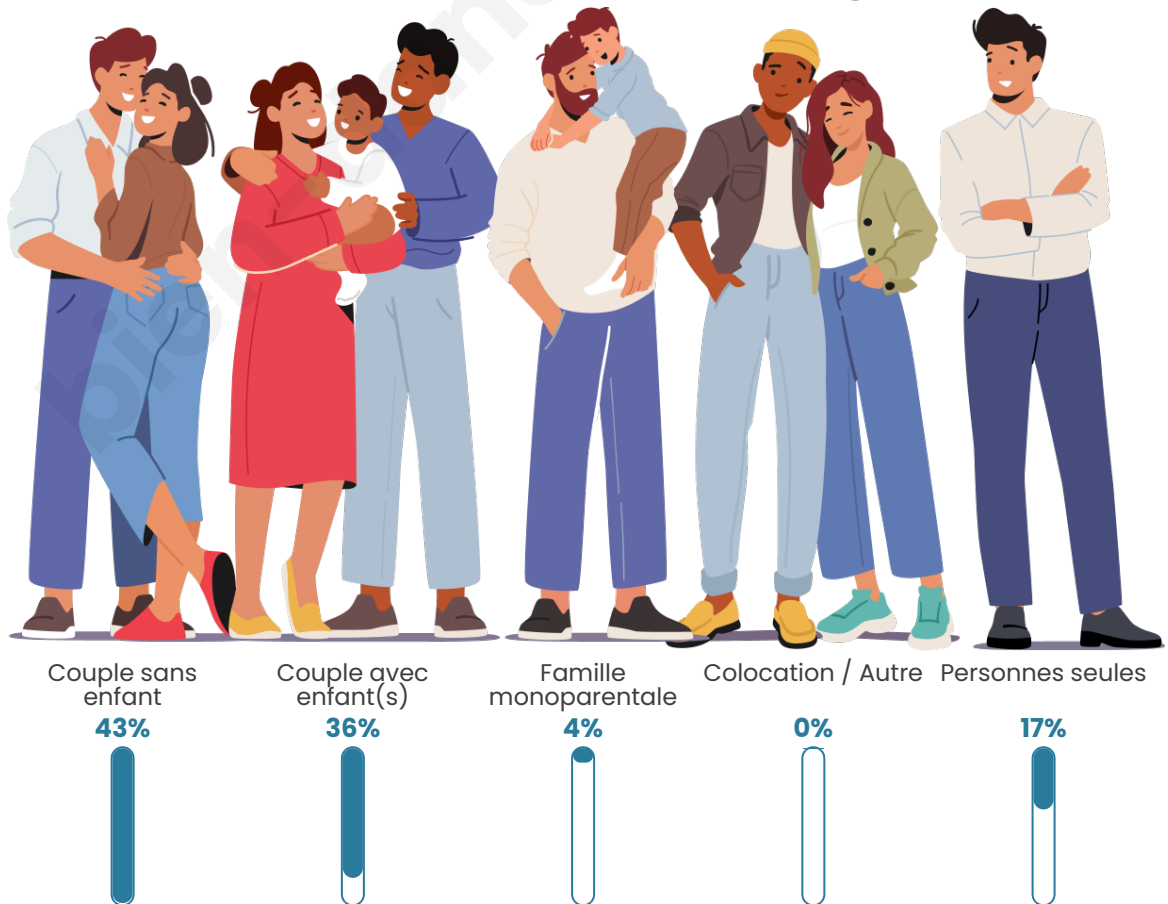

Tranche d'âge

Activité professionnelle

Niveau de diplôme

Composition des ménages

Profils électoraux

Premier tour

	Emmanuel MACRON	29.84 %
	Marine LE PEN	28.97 %
	Jean-Luc MÉLENCHON	15.88 %
	Jean LASSALLE	7.33 %
	Éric ZEMMOUR	4.19 %
	Yannick JADOT	3.32 %
	Fabien ROUSSEL	2.79 %
	Valérie PÉCRESSE	2.79 %
	Anne HIDALGO	1.92 %
	Nicolas DUPONT- AIGNAN	1.40 %
	Nathalie ARTHAUD	1.05 %
	Philippe POUTOU	0.52 %