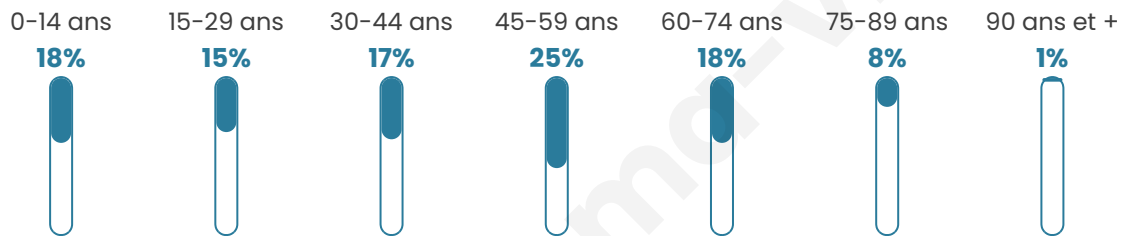

Age moyen

43 ans

Pop active

49.4%

Taux chômage

10.6%

Pop densité

40 h/km²

Revenu moyen

20 650 €/an

Evolution du nombre d'habitants

Sources : Institut national de la statistique et des études économiques (insee) selon Les dernières parutions officielles de 2024 portant sur les années 2020, 2021 et 2022.

Tranche d'âge

Activité professionnelle

Niveau de diplôme

Composition des ménages

Profils électoraux

Premier tour

	Emmanuel MACRON	29.84 %
	Marine LE PEN	28.97 %
	Jean-Luc MÉLENCHON	15.88 %
	Jean LASSALLE	7.33 %
	Éric ZEMMOUR	4.19 %
	Yannick JADOT	3.32 %
	Fabien ROUSSEL	2.79 %
	Valérie PÉCRESSE	2.79 %
	Anne HIDALGO	1.92 %
	Nicolas DUPONT- AIGNAN	1.40 %
	Nathalie ARTHAUD	1.05 %
	Philippe POUTOU	0.52 %