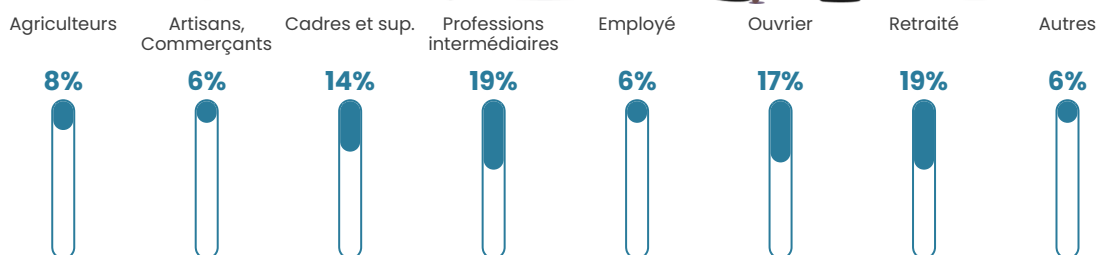

Revenu moyen

27 140 €/an

Evolution du nombre d'habitants

Sources : Institut national de la statistique et des études économiques (insee) selon Les dernières parutions officielles de 2024 portant sur les années 2020, 2021 et 2022.

Tranche d'âge

Activité professionnelle

Niveau de diplôme

Composition des ménages

Profils électoraux

Premier tour

	Emmanuel MACRON	34.78 %
	Marine LE PEN	19.13 %
	Valérie PÉCRESE	12.17 %
	Jean-Luc MÉLENCHON	10.43 %
	Éric ZEMMOUR	8.70 %
	Jean LASSALLE	3.48 %
	Anne HIDALGO	2.61 %
	Yannick JADOT	2.61 %
	Nicolas DUPONT-AIGNAN	2.61 %
	Fabien ROUSSEL	1.74 %
	Philippe POUTOU	1.74 %
	Nathalie ARTHAUD	0.00 %