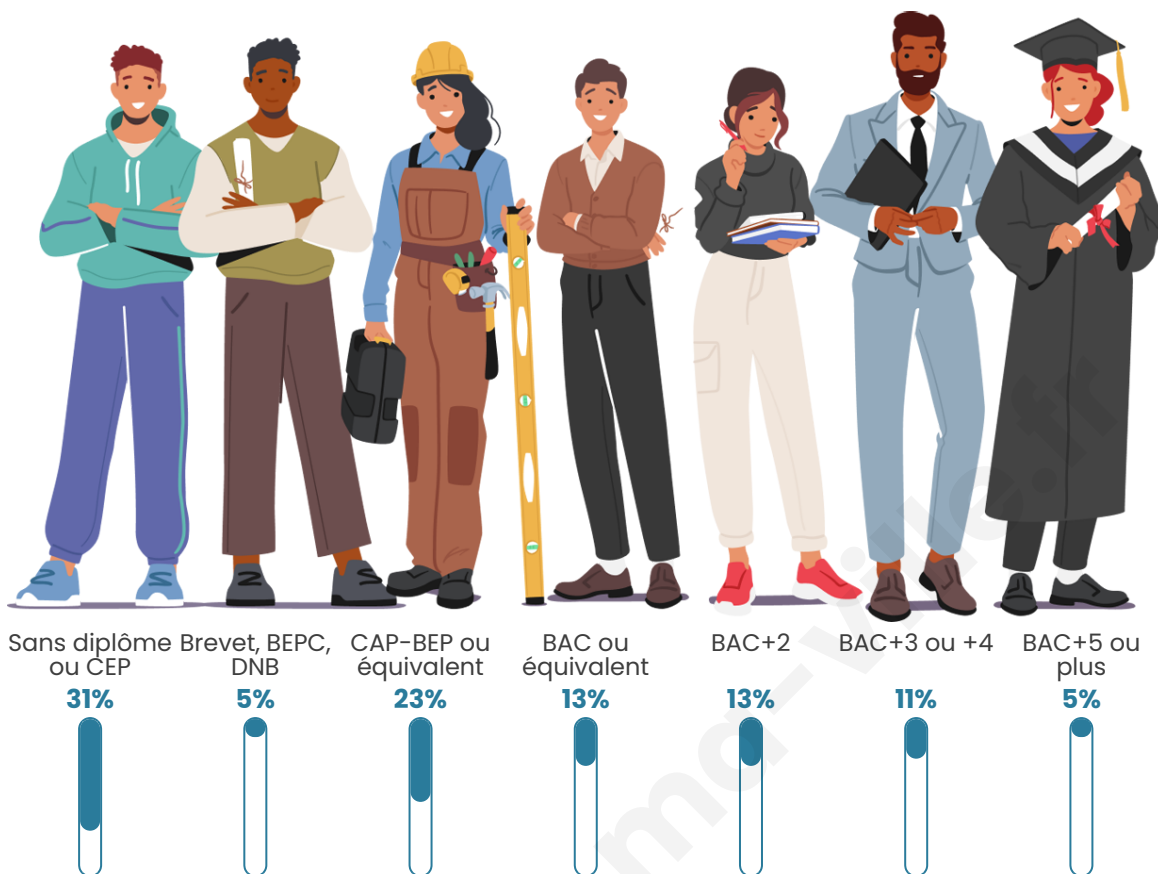

Age moyen

44 ans

Pop active

51.9%

Taux chômage

6.1%

Pop densité

26 h/km²

Tranche d'âge

Activité professionnelle

Niveau de diplôme

Composition des ménages

Profils électoraux

Premier tour

	Emmanuel MACRON	34.78 %
	Marine LE PEN	19.13 %
	Valérie PÉCRESE	12.17 %
	Jean-Luc MÉLENCHON	10.43 %
	Éric ZEMMOUR	8.70 %
	Jean LASSALLE	3.48 %
	Anne HIDALGO	2.61 %
	Yannick JADOT	2.61 %
	Nicolas DUPONT-AIGNAN	2.61 %
	Fabien ROUSSEL	1.74 %
	Philippe POUTOU	1.74 %
	Nathalie ARTHAUD	0.00 %