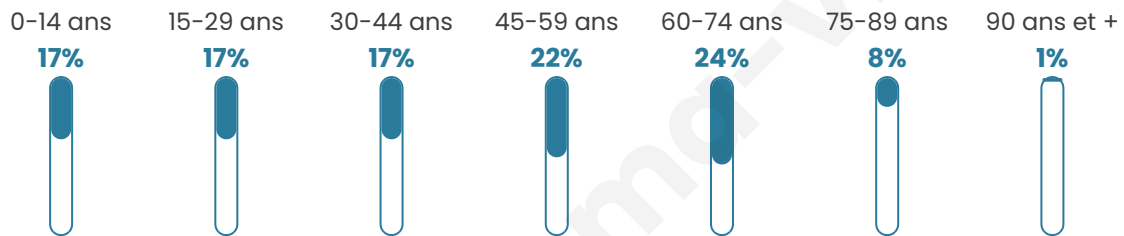

Age moyen

44 ans

Pop active

51.9%

Taux chômage

6.1%

Pop densité

26 h/km²

Revenu moyen

27 140 €/an

Evolution du nombre d'habitants

Sources : Institut national de la statistique et des études économiques (insee) selon Les dernières parutions officielles de 2024 portant sur les années 2020, 2021 et 2022.

Tranche d'âge

Activité professionnelle

Niveau de diplôme

Composition des ménages

Profils électoraux

Premier tour

	Emmanuel MACRON	34.78 %
	Marine LE PEN	19.13 %
	Valérie PÉCRESE	12.17 %
	Jean-Luc MÉLENCHON	10.43 %
	Éric ZEMMOUR	8.70 %
	Jean LASSALLE	3.48 %
	Anne HIDALGO	2.61 %
	Yannick JADOT	2.61 %
	Nicolas DUPONT-AIGNAN	2.61 %
	Fabien ROUSSEL	1.74 %
	Philippe POUTOU	1.74 %
	Nathalie ARTHAUD	0.00 %

148 inscrits

Participation : 78.38%

Votes blancs : 0.86%

Votes nuls : 0.00%

Second tour

	Emmanuel MACRON	66,67 %
	Marine LE PEN	33,33 %

148 inscrits

Participation : 83.11%