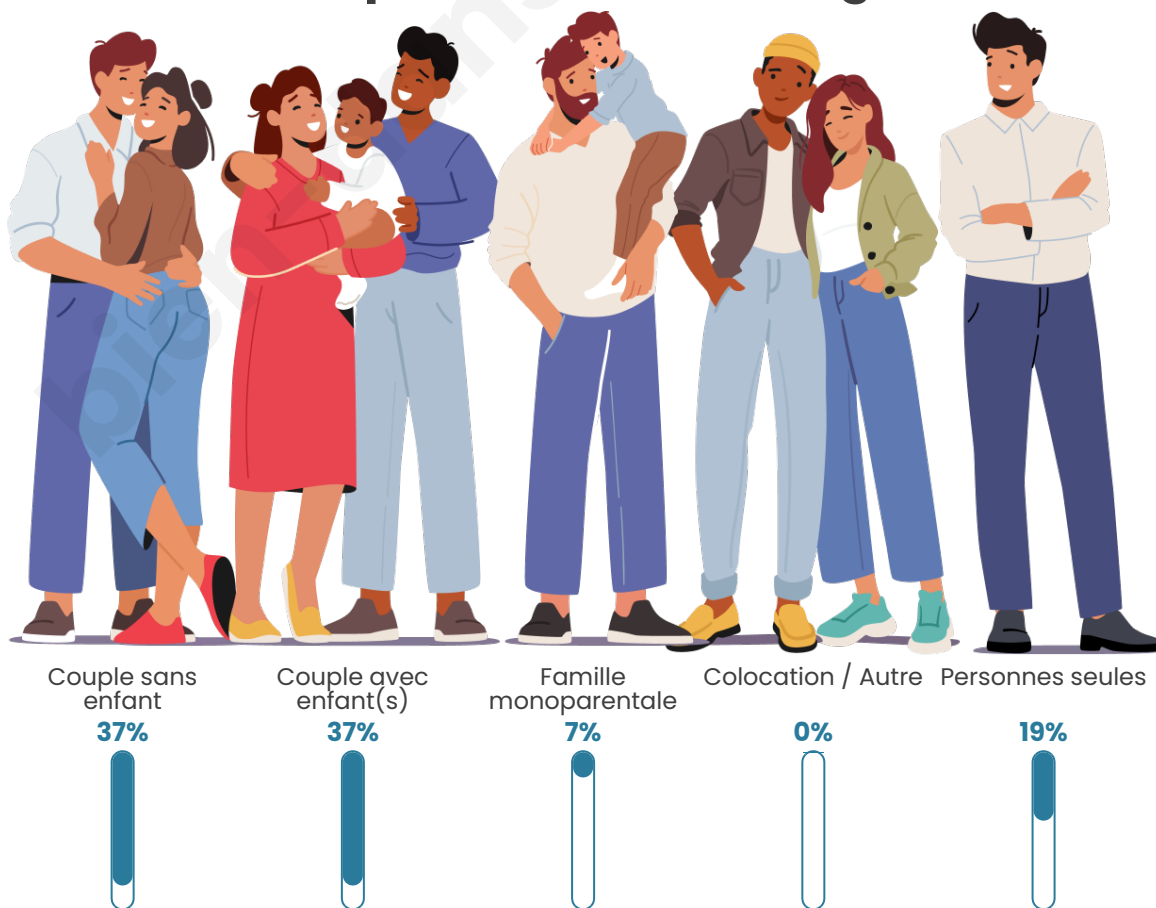

Tranche d'âge

Activité professionnelle

Niveau de diplôme

Composition des ménages

Profils électoraux

Premier tour

	Emmanuel MACRON	34.78 %
	Marine LE PEN	19.13 %
	Valérie PÉCRESE	12.17 %
	Jean-Luc MÉLENCHON	10.43 %
	Éric ZEMMOUR	8.70 %
	Jean LASSALLE	3.48 %
	Anne HIDALGO	2.61 %
	Yannick JADOT	2.61 %
	Nicolas DUPONT-AIGNAN	2.61 %
	Fabien ROUSSEL	1.74 %
	Philippe POUTOU	1.74 %
	Nathalie ARTHAUD	0.00 %