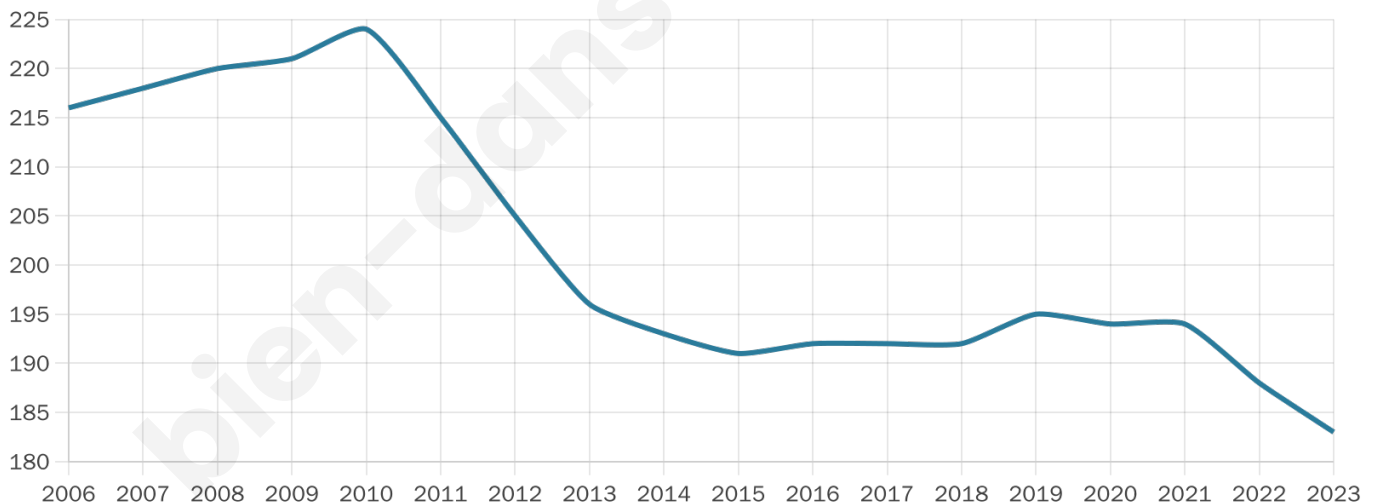

Version web

Ville de Saint-Pierre-le-Vieux

Présenté par

BIEN dans ma **VILLE** 

Sommaire

Situation géographique	3
Statistiques sur la population	4
Evolution du nombre d'habitants	4
Tranche d'âge	5
0-14 ans	5
15-29 ans	5
30-44 ans	5
45-59 ans	5
60-74 ans	5
75-89 ans	5
90 ans et +	5
Activité professionnelle	5
Agriculteurs	5
Artisans, Commerçants	5
Cadres et sup.	5
Professions intermédiaires	5
Employé	5
Ouvrier	5
Retraité	5
Autres	5
Niveau de diplôme	6
Sans diplôme ou CEP	6
Brevet, BEPC, DNB	6
CAP-BEP ou équivalent	6
BAC ou équivalent	6
BAC+2	6
BAC+3 ou +4	6
BAC+5 ou plus	6
Composition des ménages	6
Couple sans enfant	6
Couple avec enfant(s)	6
Famille monoparentale	6
Colocation / Autre	6
Personnes seules	6
Profils électoraux	7
Premier tour	7
Sécurité	8
Evolution du nombre d'infractions	8
Pour comparer	9
Services à la population	10
Commerce	10
Éducation	10
Villes autour de Saint-Pierre-le-Vieux	12

Age moyen

44 ans

Pop active

51.9%

Taux chômage

6.1%

Pop densité

26 h/km²

Revenu moyen

27 140 €/an

Evolution du nombre d'habitants

Sources : Institut national de la statistique et des études économiques (insee) selon Les dernières parutions officielles de 2024 portant sur les années 2020, 2021 et 2022.