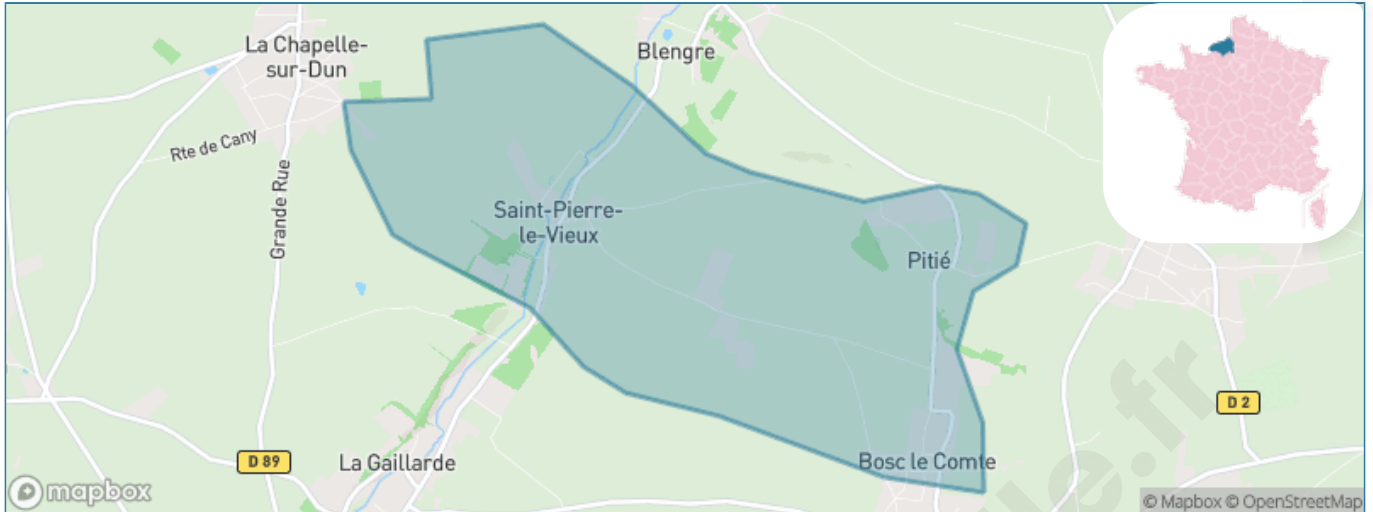

Version web

Ville de Saint-Pierre-le-Vieux

Présenté par

BIEN dans ma **VILLE** 

Sommaire

Situation géographique	3
Statistiques sur la population	4
Evolution du nombre d'habitants	4
Tranche d'âge	5
0-14 ans	5
15-29 ans	5
30-44 ans	5
45-59 ans	5
60-74 ans	5
75-89 ans	5
90 ans et +	5
Activité professionnelle	5
Agriculteurs	5
Artisans, Commerçants	5
Cadres et sup.	5
Professions intermédiaires	5
Employé	5
Ouvrier	5
Retraité	5
Autres	5
Niveau de diplôme	6
Sans diplôme ou CEP	6
Brevet, BEPC, DNB	6
CAP-BEP ou équivalent	6
BAC ou équivalent	6
BAC+2	6
BAC+3 ou +4	6
BAC+5 ou plus	6
Composition des ménages	6
Couple sans enfant	6
Couple avec enfant(s)	6
Famille monoparentale	6
Colocation / Autre	6
Personnes seules	6
Profils électoraux	7
Premier tour	7
Sécurité	8
Evolution du nombre d'infractions	8
Pour comparer	9
Services à la population	10
Commerce	10
Éducation	10
Villes autour de Saint-Pierre-le-Vieux	12

Situation géographique

i Informations clés

- **Région** : Normandie
- **Département** : Seine-Maritime
- **Code postal** : 76740
- **Superficie** : 7 km²

Statistiques sur la population

Nombre d'habitants

183