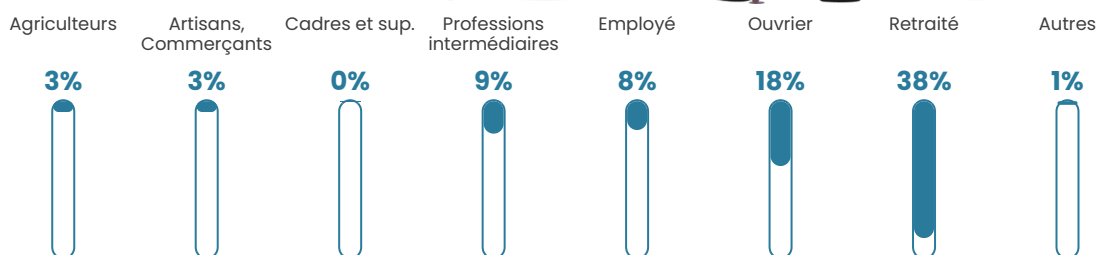

16 h/km²

Revenu moyen

19 890 €/an

Evolution du nombre d'habitants

Sources : Institut national de la statistique et des études économiques (insee) selon Les dernières parutions officielles de 2024 portant sur les années 2020, 2021 et 2022.

Tranche d'âge

Activité professionnelle

Niveau de diplôme

Composition des ménages

Profils électoraux

Premier tour

	Emmanuel MACRON	27.87 %
	Marine LE PEN	23.36 %
	Jean-Luc MÉLENCHON	11.07 %
	Jean LASSALLE	9.43 %
	Éric ZEMMOUR	7.79 %
	Valérie PÉCRESSÉ	5.74 %
	Fabien ROUSSEL	4.10 %
	Nicolas DUPONT- AIGNAN	4.10 %
	Yannick JADOT	3.69 %
	Philippe POUTOU	1.23 %
	Nathalie ARTHAUD	0.82 %
	Anne HIDALGO	0.82 %