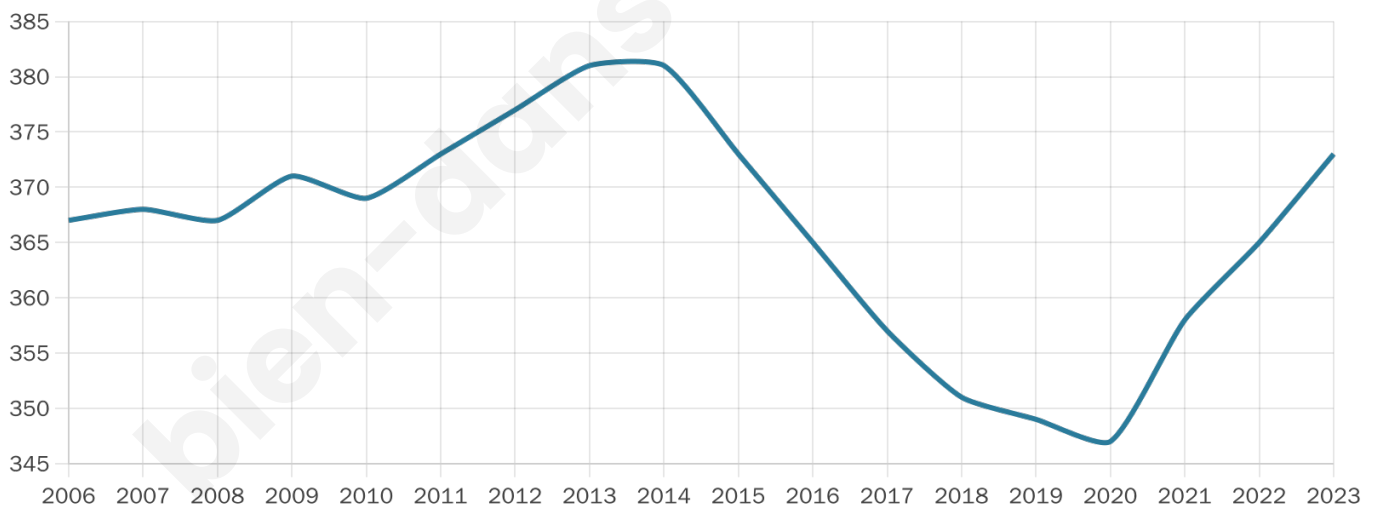

Version web

Ville de Saint-Pierre-Laval

Présenté par

BIEN dans
ma **VILLE** 

Sommaire

Situation géographique	3
Statistiques sur la population	4
Evolution du nombre d'habitants	4
Tranche d'âge	5
0-14 ans	5
15-29 ans	5
30-44 ans	5
45-59 ans	5
60-74 ans	5
75-89 ans	5
90 ans et +	5
Activité professionnelle	5
Agriculteurs	5
Artisans, Commerçants	5
Cadres et sup.	5
Professions intermédiaires	5
Employé	5
Ouvrier	5
Retraité	5
Autres	5
Niveau de diplôme	6
Sans diplôme ou CEP	6
Brevet, BEPC, DNB	6
CAP-BEP ou équivalent	6
BAC ou équivalent	6
BAC+2	6
BAC+3 ou +4	6
BAC+5 ou plus	6
Composition des ménages	6
Couple sans enfant	6
Couple avec enfant(s)	6
Famille monoparentale	6
Colocation / Autre	6
Personnes seules	6
Profils électoraux	7
Premier tour	7
Sécurité	8
Evolution du nombre d'infractions	8
Pour comparer	9
Services à la population	10
Commerce	10
Éducation	10
Villes autour de Saint-Pierre-Laval	12

373

Age moyen

50 ans

Pop active

35.9%

Taux chômage

7.6%

Pop densité

16 h/km²

Revenu moyen

19 890 €/an

Evolution du nombre d'habitants

Sources : Institut national de la statistique et des études économiques (insee) selon Les dernières parutions officielles de 2024 portant sur les années 2020, 2021 et 2022.