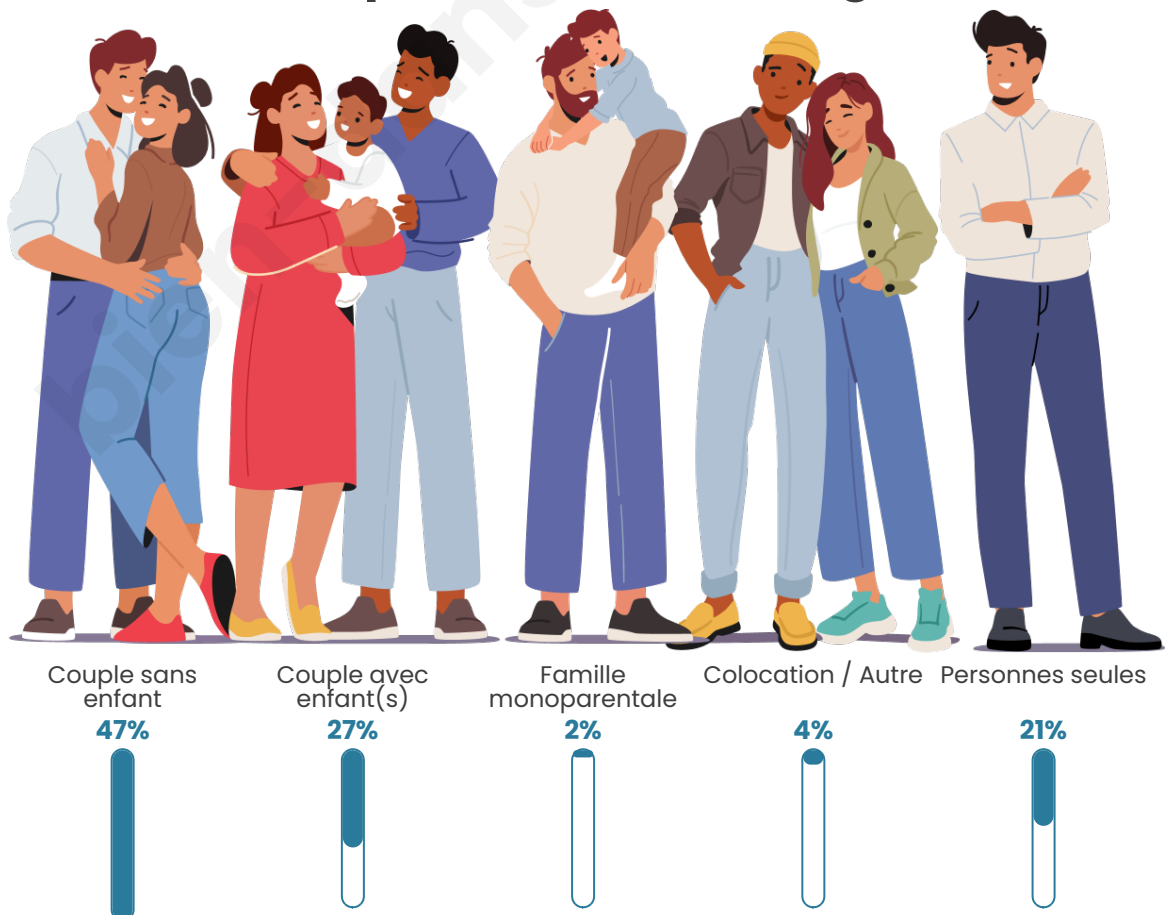

Tranche d'âge

Activité professionnelle

Niveau de diplôme

Composition des ménages

Profils électoraux

Premier tour

	Emmanuel MACRON	27.87 %
	Marine LE PEN	23.36 %
	Jean-Luc MÉLENCHON	11.07 %
	Jean LASSALLE	9.43 %
	Éric ZEMMOUR	7.79 %
	Valérie PÉCRESSÉ	5.74 %
	Fabien ROUSSEL	4.10 %
	Nicolas DUPONT- AIGNAN	4.10 %
	Yannick JADOT	3.69 %
	Philippe POUTOU	1.23 %
	Nathalie ARTHAUD	0.82 %
	Anne HIDALGO	0.82 %