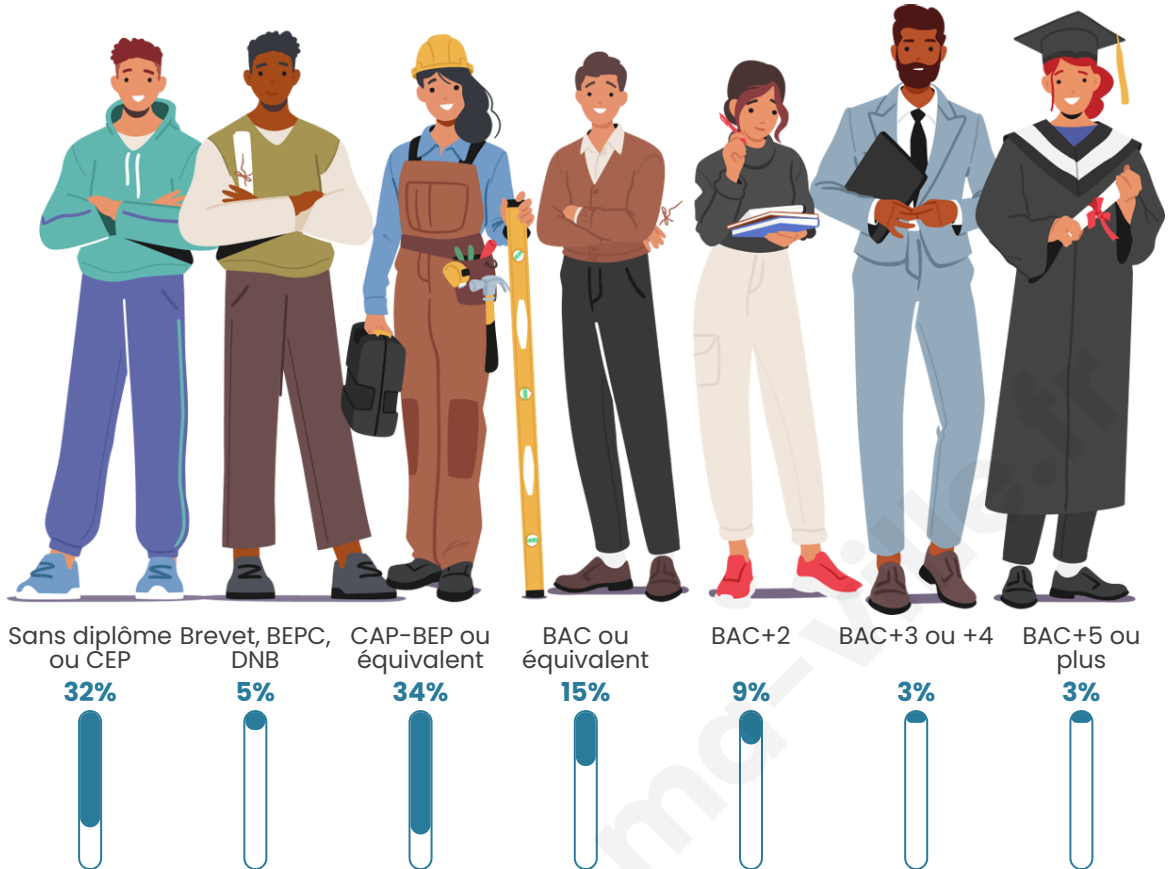

373

Age moyen

50 ans

Pop active

35.9%

Taux chômage

7.6%

Pop densité

Tranche d'âge

Activité professionnelle

Niveau de diplôme

Composition des ménages

Profils électoraux

Premier tour

	Emmanuel MACRON	27.87 %
	Marine LE PEN	23.36 %
	Jean-Luc MÉLENCHON	11.07 %
	Jean LASSALLE	9.43 %
	Éric ZEMMOUR	7.79 %
	Valérie PÉCRESSÉ	5.74 %
	Fabien ROUSSEL	4.10 %
	Nicolas DUPONT- AIGNAN	4.10 %
	Yannick JADOT	3.69 %
	Philippe POUTOU	1.23 %
	Nathalie ARTHAUD	0.82 %
	Anne HIDALGO	0.82 %