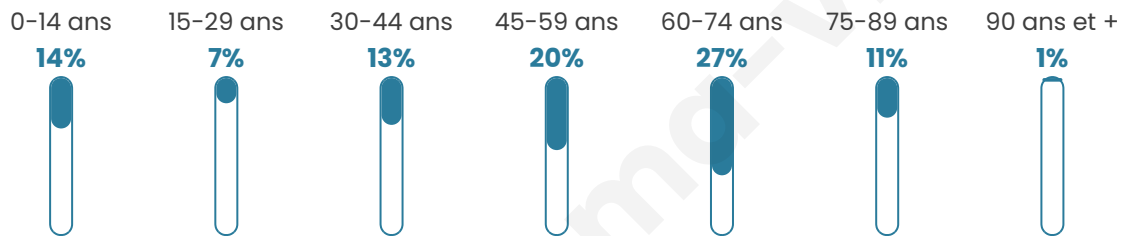

373

Age moyen

50 ans

Pop active

35.9%

Taux chômage

7.6%

Pop densité

16 h/km²

Revenu moyen

19 890 €/an

Evolution du nombre d'habitants

Sources : Institut national de la statistique et des études économiques (insee) selon Les dernières parutions officielles de 2024 portant sur les années 2020, 2021 et 2022.

Tranche d'âge

Activité professionnelle

Niveau de diplôme

Composition des ménages

Profils électoraux

Premier tour

	Emmanuel MACRON	27.87 %
	Marine LE PEN	23.36 %
	Jean-Luc MÉLENCHON	11.07 %
	Jean LASSALLE	9.43 %
	Éric ZEMMOUR	7.79 %
	Valérie PÉCRESSÉ	5.74 %
	Fabien ROUSSEL	4.10 %
	Nicolas DUPONT- AIGNAN	4.10 %
	Yannick JADOT	3.69 %
	Philippe POUTOU	1.23 %
	Nathalie ARTHAUD	0.82 %
	Anne HIDALGO	0.82 %

303 inscrits

Participation : 82.51%

Votes blancs : 0.80%

Votes nuls : 1.60%

Second tour

	Emmanuel MACRON	54,09 %
	Marine LE PEN	45,91 %

303 inscrits

Participation : 79.87%