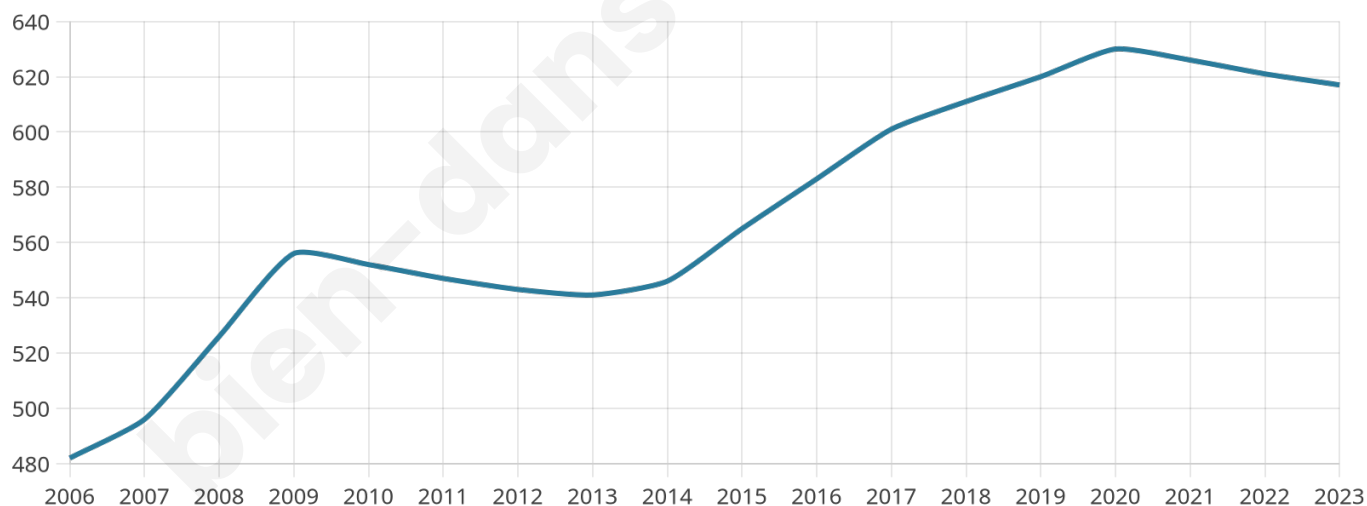

# Statistiques sur la population

Nombre d'habitants

**617**

Age moyen

**39 ans**

Pop active

**50.2%**

Taux chômage

**4.4%**

Pop densité

**77 h/km<sup>2</sup>**

Revenu moyen

**23 780 €/an**

## Evolution du nombre d'habitants

Sources : Institut national de la statistique et des études économiques (insee) selon Les dernières parutions officielles de 2024 portant sur les années 2020, 2021 et 2022.