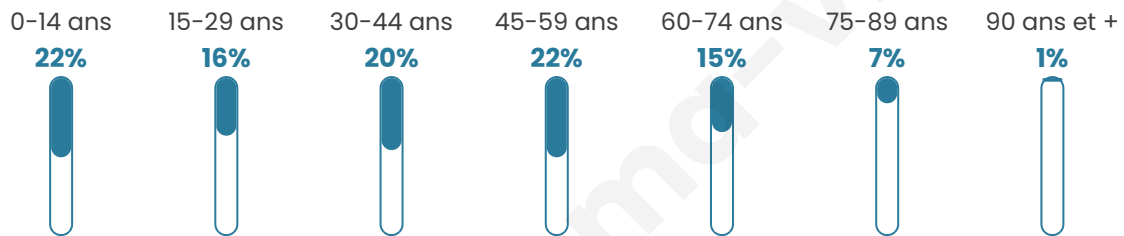

Tranche d'âge