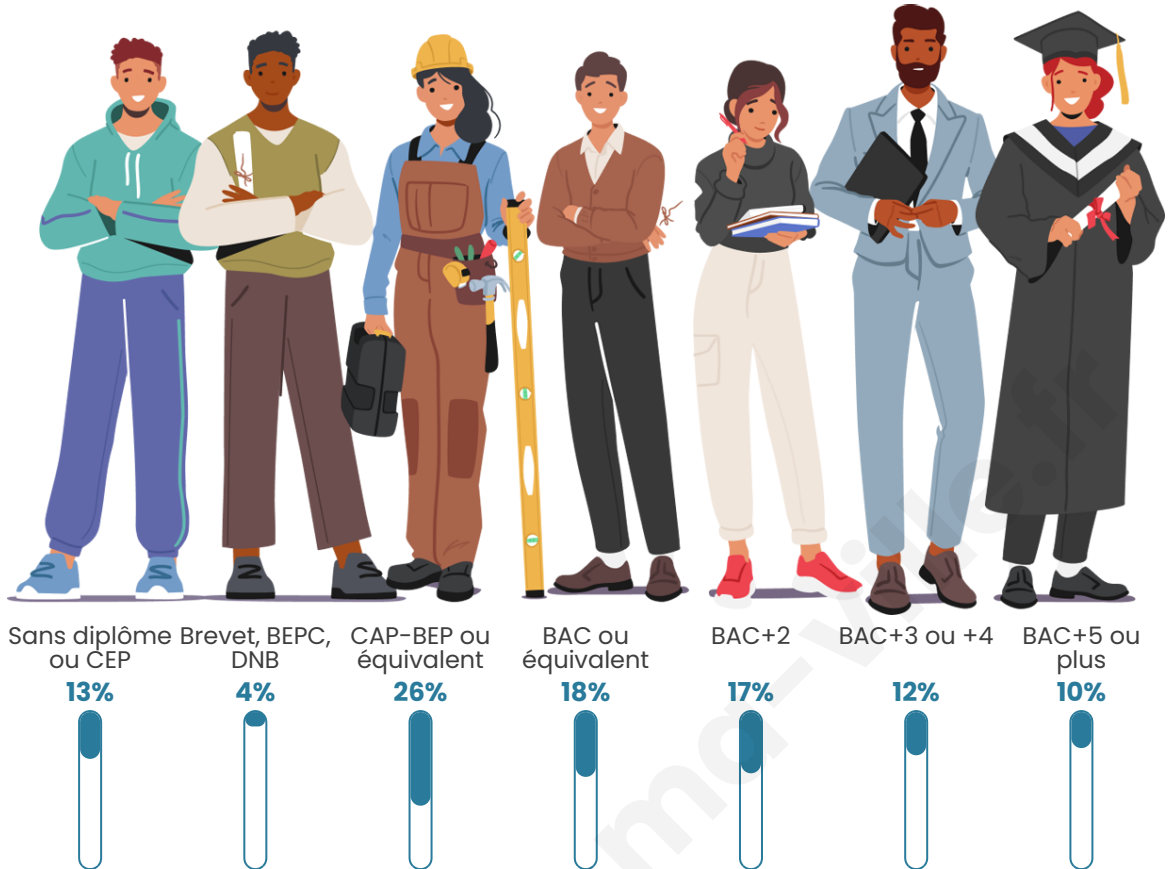

Nombre d'habitants

2 616

Age moyen

40 ans

Pop active

50.4%

Taux chômage

6.3%

Pop densité

374 h/km²

Revenu moyen

26 870 €/an

Evolution du nombre d'habitants

Sources : Institut national de la statistique et des études économiques (insee) selon Les dernières parutions officielles de 2024 portant sur les années 2020, 2021 et 2022.

Tranche d'âge

Activité professionnelle

Niveau de diplôme

Composition des ménages

Profils électoraux

Premier tour

	Emmanuel MACRON	30.58 %
	Marine LE PEN	23.51 %
	Jean-Luc MÉLENCHON	18.61 %
	Éric ZEMMOUR	7.32 %
	Yannick JADOT	6.70 %
	Valérie PÉCRESE	3.35 %
	Nicolas DUPONT-AIGNAN	2.85 %
	Jean LASSALLE	2.73 %
	Fabien ROUSSEL	1.55 %
	Anne HIDALGO	1.36 %
	Philippe POUTOU	0.87 %
	Nathalie ARTHAUD	0.56 %