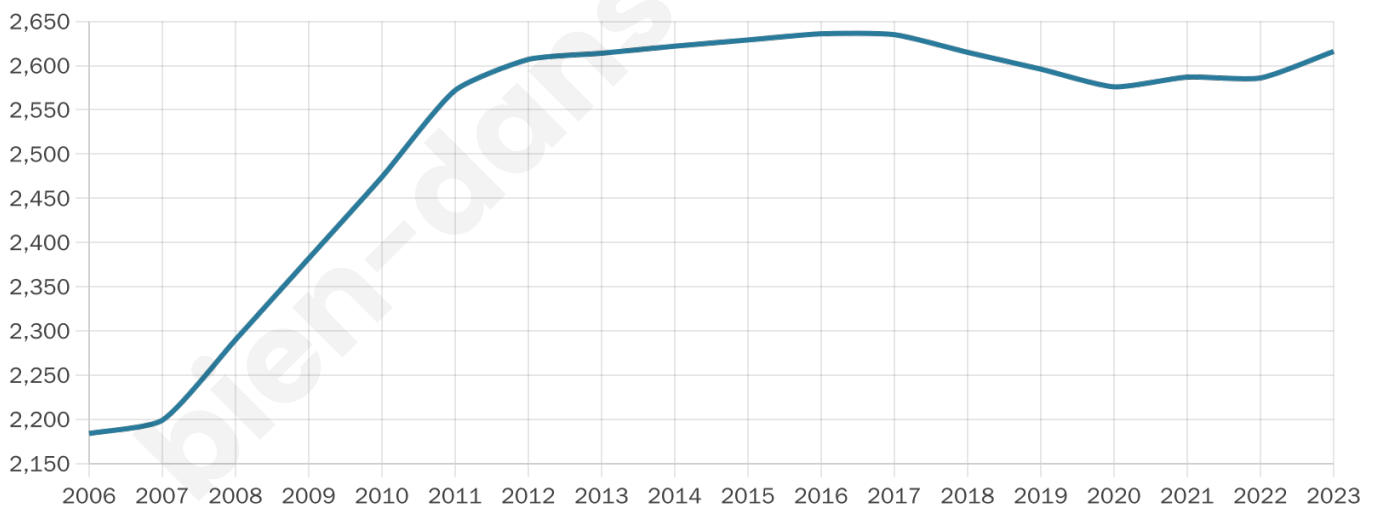

Nombre d'habitants

2 616

Age moyen

40 ans

Pop active

50.4%

Taux chômage

6.3%

Pop densité

374 h/km²

Revenu moyen

26 870 €/an

Evolution du nombre d'habitants

Sources : Institut national de la statistique et des études économiques (insee) selon Les dernières parutions officielles de 2024 portant sur les années 2020, 2021 et 2022.

Tranche d'âge

Activité professionnelle

Niveau de diplôme

Composition des ménages

Profils électoraux

Premier tour

	Emmanuel MACRON	30.58 %
	Marine LE PEN	23.51 %
	Jean-Luc MÉLENCHON	18.61 %
	Éric ZEMMOUR	7.32 %
	Yannick JADOT	6.70 %
	Valérie PÉCRESE	3.35 %
	Nicolas DUPONT-AIGNAN	2.85 %
	Jean LASSALLE	2.73 %
	Fabien ROUSSEL	1.55 %
	Anne HIDALGO	1.36 %
	Philippe POUTOU	0.87 %
	Nathalie ARTHAUD	0.56 %