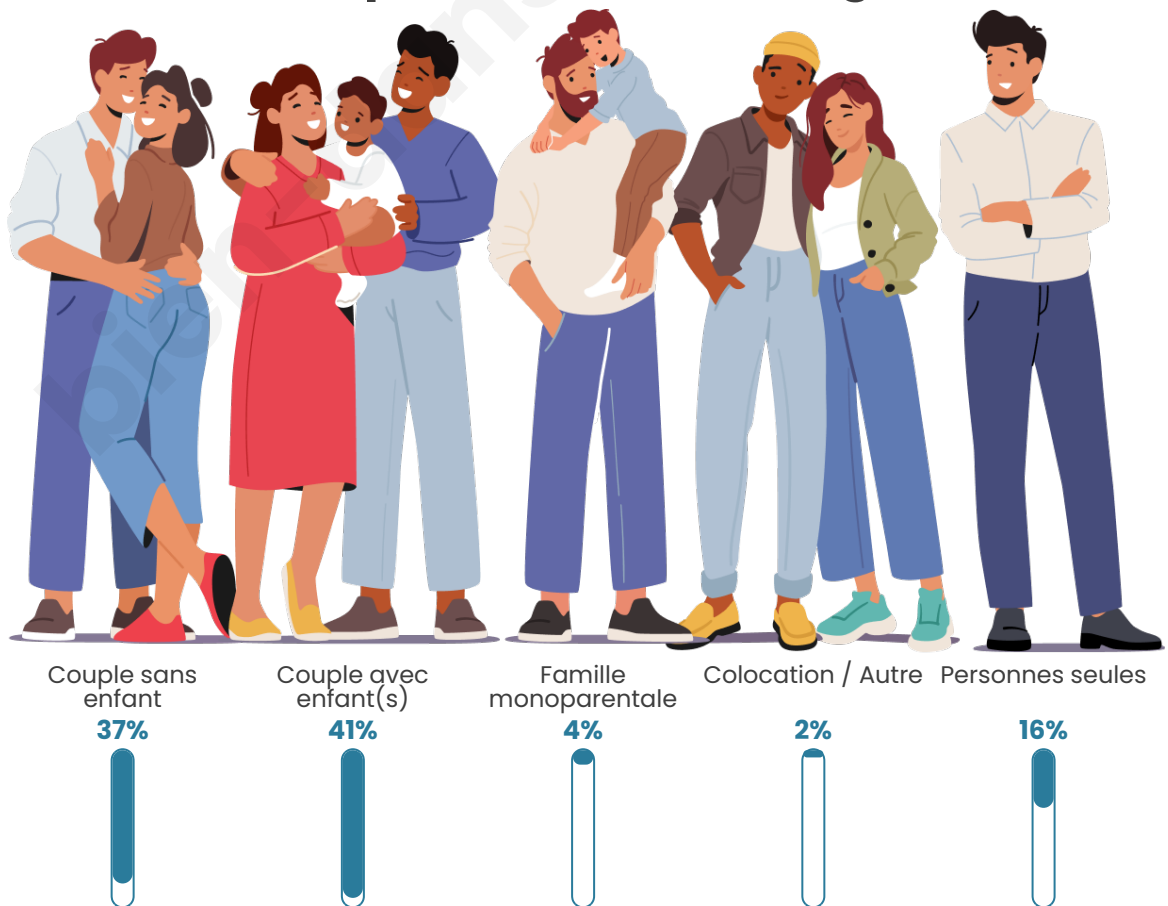

Nombre d'habitants

2 616

Age moyen

40 ans

Pop active

50.4%

Taux chômage

6.3%

Tranche d'âge

Activité professionnelle

Niveau de diplôme

Composition des ménages

Profils électoraux

Premier tour

	Emmanuel MACRON	30.58 %
	Marine LE PEN	23.51 %
	Jean-Luc MÉLENCHON	18.61 %
	Éric ZEMMOUR	7.32 %
	Yannick JADOT	6.70 %
	Valérie PÉCRESE	3.35 %
	Nicolas DUPONT-AIGNAN	2.85 %
	Jean LASSALLE	2.73 %
	Fabien ROUSSEL	1.55 %
	Anne HIDALGO	1.36 %
	Philippe POUTOU	0.87 %
	Nathalie ARTHAUD	0.56 %