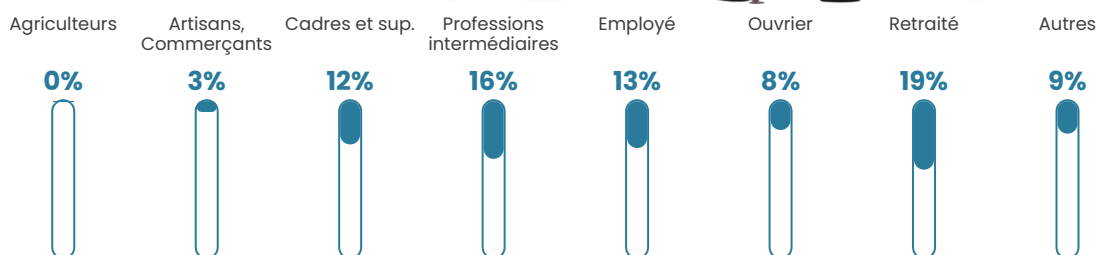

Pop densité

374 h/km²

Revenu moyen

26 870 €/an

Evolution du nombre d'habitants

Sources : Institut national de la statistique et des études économiques (insee) selon Les dernières parutions officielles de 2024 portant sur les années 2020, 2021 et 2022.

Tranche d'âge

Activité professionnelle

Niveau de diplôme

Composition des ménages

Profils électoraux

Premier tour

	Emmanuel MACRON	30.58 %
	Marine LE PEN	23.51 %
	Jean-Luc MÉLENCHON	18.61 %
	Éric ZEMMOUR	7.32 %
	Yannick JADOT	6.70 %
	Valérie PÉCRESE	3.35 %
	Nicolas DUPONT-AIGNAN	2.85 %
	Jean LASSALLE	2.73 %
	Fabien ROUSSEL	1.55 %
	Anne HIDALGO	1.36 %
	Philippe POUTOU	0.87 %
	Nathalie ARTHAUD	0.56 %