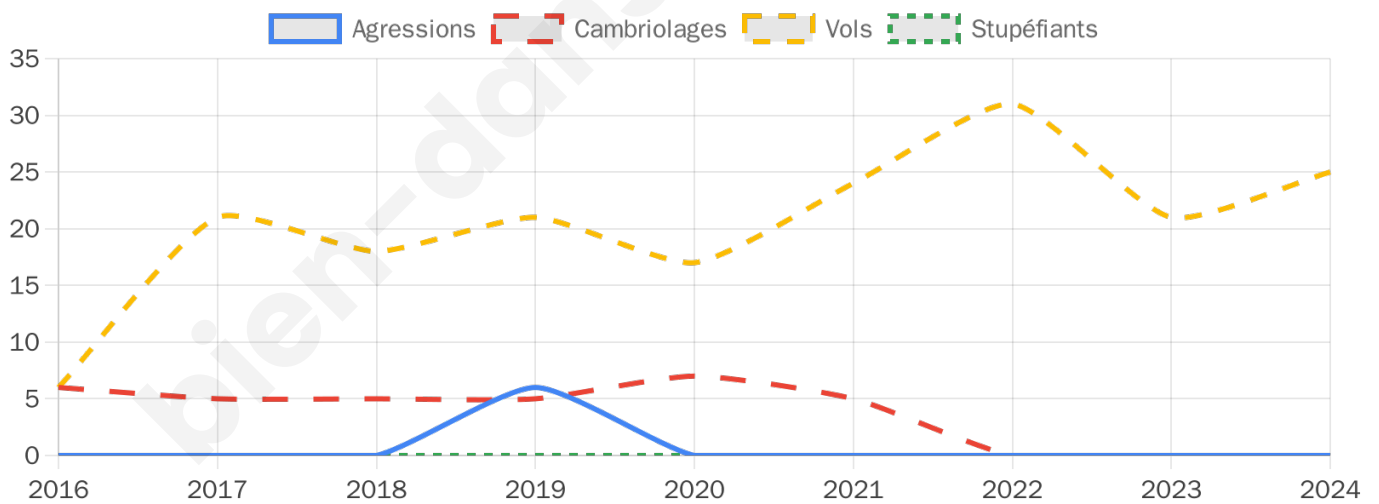

Second tour

	Emmanuel MACRON	57,95 %
	Marine LE PEN	42,05 %

2 121 inscrits

Participation : 75.72%

Votes blancs : 8.22%

Votes nuls : 1.74%

2 121 inscrits

Participation : 78.22%

Votes blancs : 2.59%

Votes nuls : 0.24%

Sécurité

Agressions physiques / sexuelles

0

Cambriolages

0

Vols / dégradations

25

Stupéfiants

0

Evolution du nombre d'infractions

Pour comparer

(en proportion du nombre d'habitants)

Sources : Bases statistiques communale, départementale et régionale de la délinquance enregistrée par la police et la gendarmerie nationales selon les dernières parutions officielles de 2025 portant sur l'année 2024 ([data.gouv](https://data.gouv.fr)).