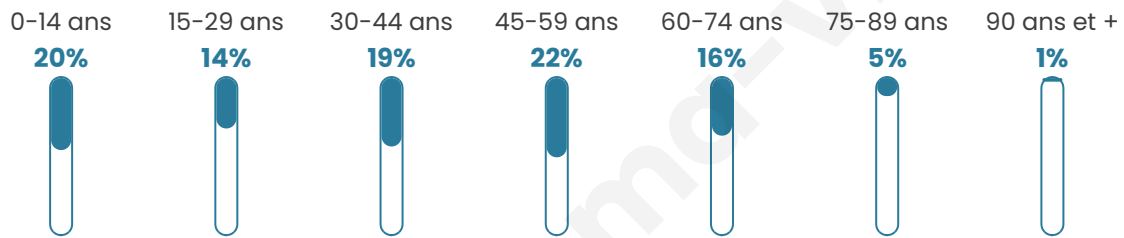

Nombre d'habitants

2 616

Age moyen

40 ans

Pop active

50.4%

Taux chômage

6.3%

Pop densité

374 h/km²

Revenu moyen

26 870 €/an

Evolution du nombre d'habitants

Sources : Institut national de la statistique et des études économiques (insee) selon Les dernières parutions officielles de 2024 portant sur les années 2020, 2021 et 2022.

Tranche d'âge

Activité professionnelle

Niveau de diplôme

Composition des ménages

Profils électoraux

Premier tour

	Emmanuel MACRON	30.58 %
	Marine LE PEN	23.51 %
	Jean-Luc MÉLENCHON	18.61 %
	Éric ZEMMOUR	7.32 %
	Yannick JADOT	6.70 %
	Valérie PÉCRESE	3.35 %
	Nicolas DUPONT-AIGNAN	2.85 %
	Jean LASSALLE	2.73 %
	Fabien ROUSSEL	1.55 %
	Anne HIDALGO	1.36 %
	Philippe POUTOU	0.87 %
	Nathalie ARTHAUD	0.56 %