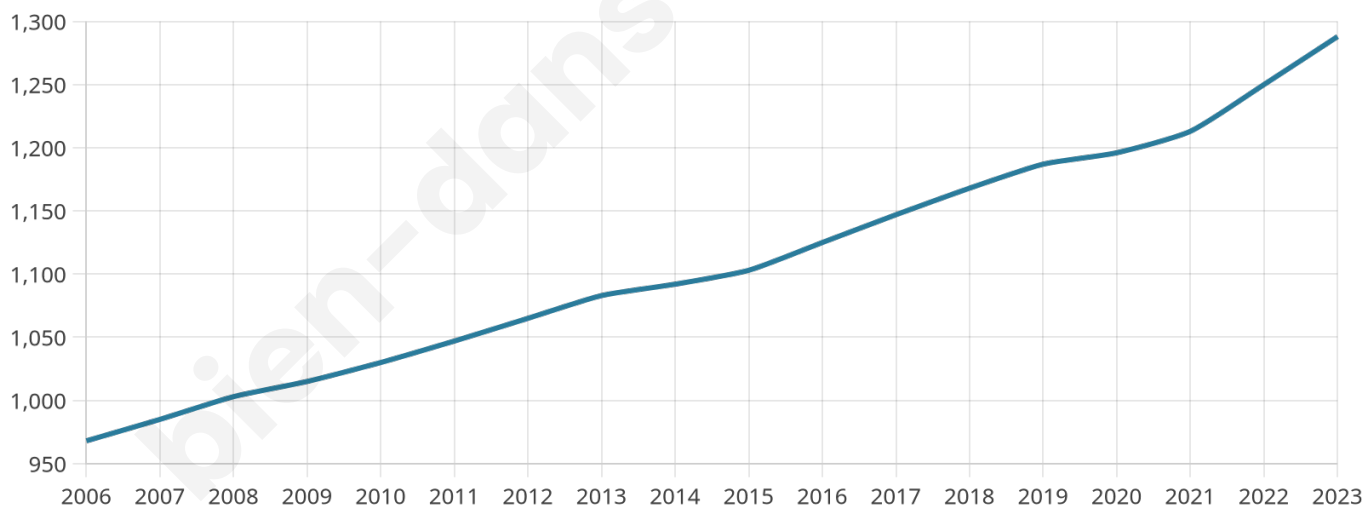

1 288

Age moyen

39 ans

Pop active

50.1%

Taux chômage

6.4%

Pop densité

54 h/km²

Revenu moyen

24 430 €/an

Evolution du nombre d'habitants

Sources : Institut national de la statistique et des études économiques (insee) selon Les dernières parutions officielles de 2024 portant sur les années 2020, 2021 et 2022.