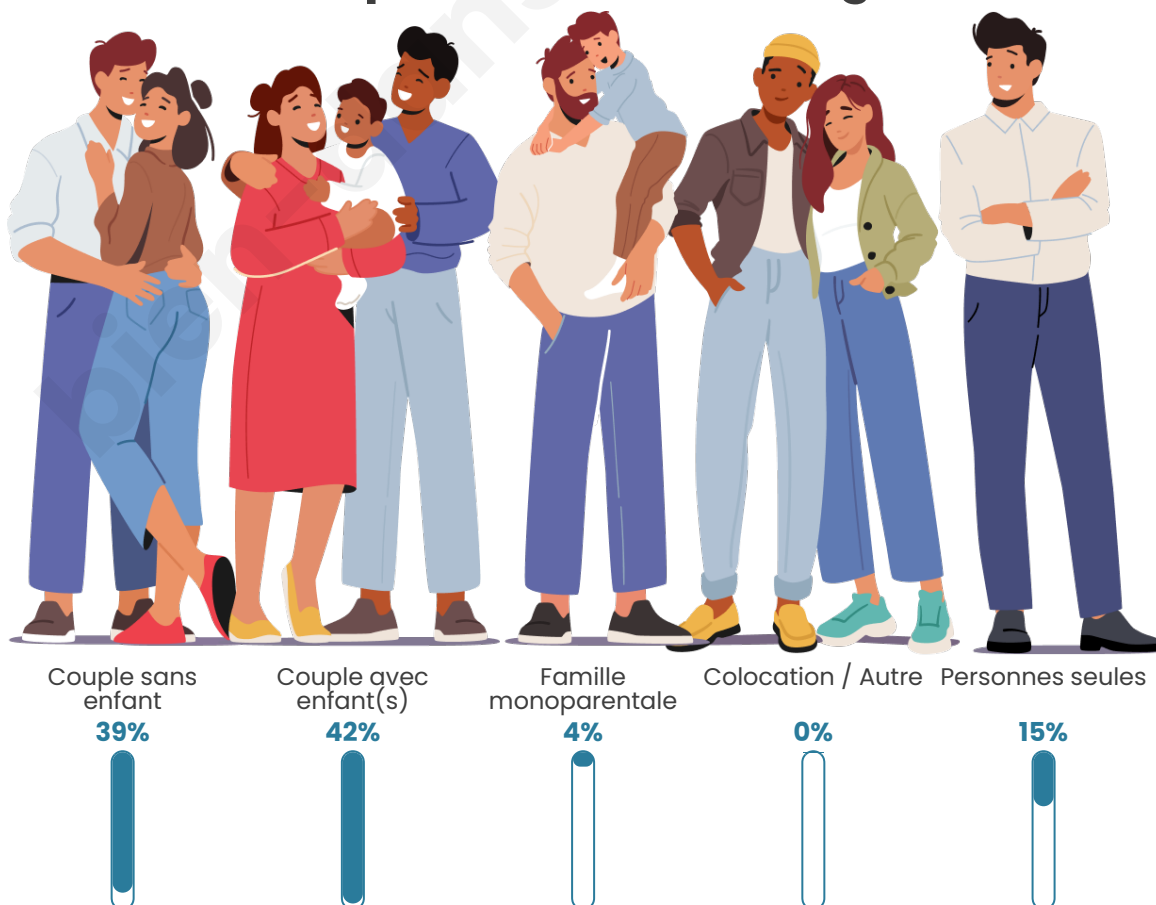

Tranche d'âge

Activité professionnelle

Niveau de diplôme

Composition des ménages

Profils électoraux

Premier tour

	Marine LE PEN	24.94 %
	Jean-Luc MÉLENCHON	21.16 %
	Emmanuel MACRON	19.52 %
	Valérie PÉCRESSÉ	6.30 %
	Jean LASSALLE	6.05 %
	Yannick JADOT	5.92 %
	Éric ZEMMOUR	5.54 %
	Fabien ROUSSEL	4.16 %
	Anne HIDALGO	3.02 %
	Nicolas DUPONT-AIGNAN	1.89 %
	Nathalie ARTHAUD	0.76 %
	Philippe POUTOU	0.76 %