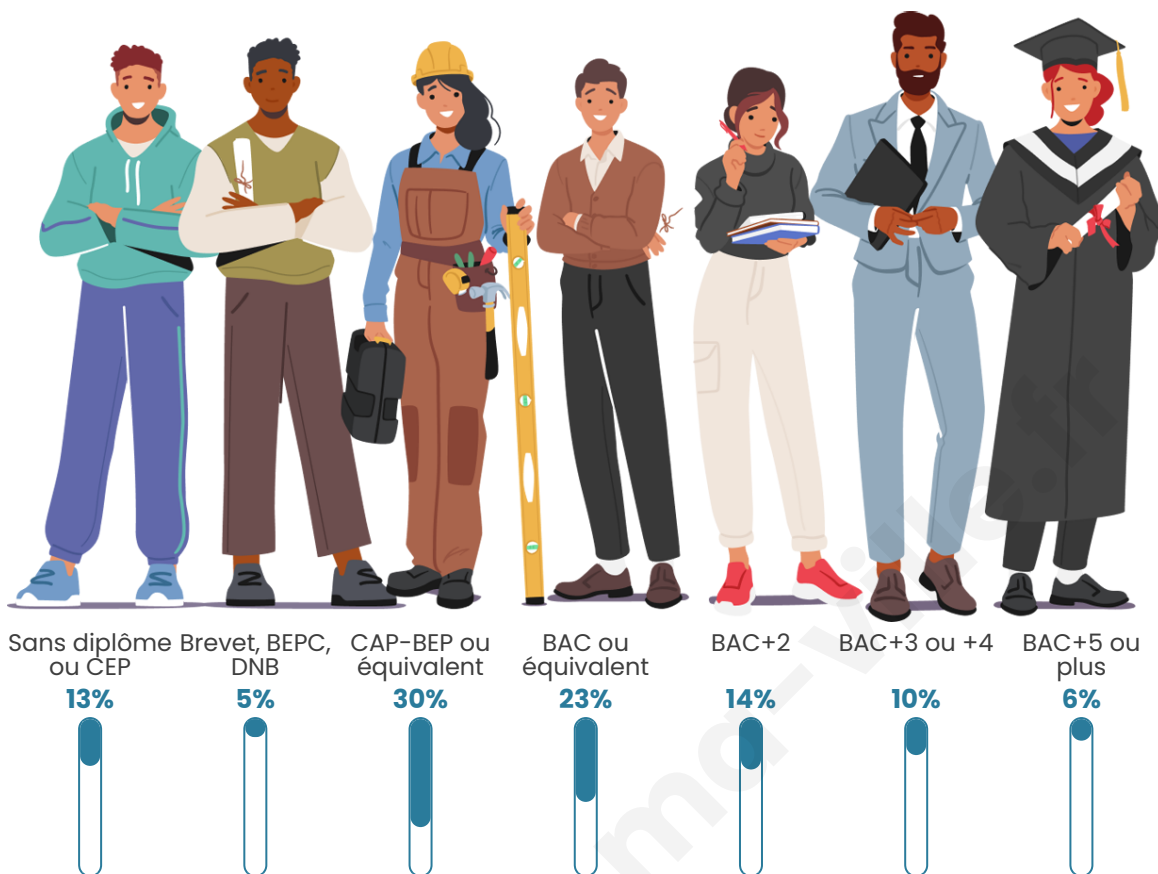

1 288

Age moyen

39 ans

Pop active

50.1%

Taux chômage

6.4%

Pop densité

Tranche d'âge

Activité professionnelle

Niveau de diplôme

Composition des ménages

Profils électoraux

Premier tour

	Marine LE PEN	24.94 %
	Jean-Luc MÉLENCHON	21.16 %
	Emmanuel MACRON	19.52 %
	Valérie PÉCRESSÉ	6.30 %
	Jean LASSALLE	6.05 %
	Yannick JADOT	5.92 %
	Éric ZEMMOUR	5.54 %
	Fabien ROUSSEL	4.16 %
	Anne HIDALGO	3.02 %
	Nicolas DUPONT-AIGNAN	1.89 %
	Nathalie ARTHAUD	0.76 %
	Philippe POUTOU	0.76 %