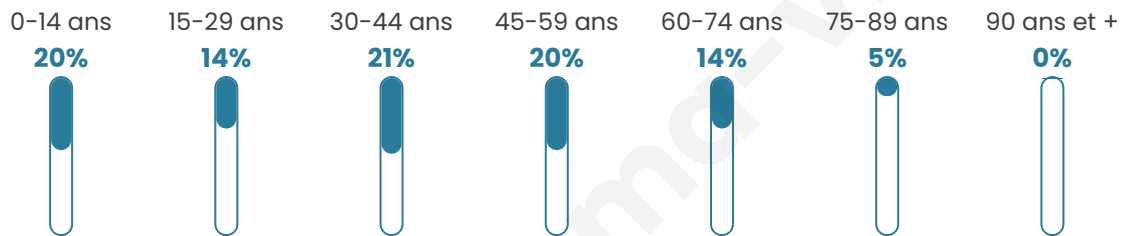

1 288

Age moyen

39 ans

Pop active

50.1%

Taux chômage

6.4%

Pop densité

54 h/km²

Revenu moyen

24 430 €/an

Evolution du nombre d'habitants

Sources : Institut national de la statistique et des études économiques (insee) selon Les dernières parutions officielles de 2024 portant sur les années 2020, 2021 et 2022.

Tranche d'âge

Activité professionnelle

Niveau de diplôme

Composition des ménages

Profils électoraux

Premier tour

	Marine LE PEN	24.94 %
	Jean-Luc MÉLENCHON	21.16 %
	Emmanuel MACRON	19.52 %
	Valérie PÉCRESSÉ	6.30 %
	Jean LASSALLE	6.05 %
	Yannick JADOT	5.92 %
	Éric ZEMMOUR	5.54 %
	Fabien ROUSSEL	4.16 %
	Anne HIDALGO	3.02 %
	Nicolas DUPONT-AIGNAN	1.89 %
	Nathalie ARTHAUD	0.76 %
	Philippe POUTOU	0.76 %

973 inscrits

Participation : 83.86%

Votes blancs : 2.33%

Votes nuls : 0.37%

Second tour

	Emmanuel MACRON	49,93 %
	Marine LE PEN	50,07 %

973 inscrits

Participation : 82.01%