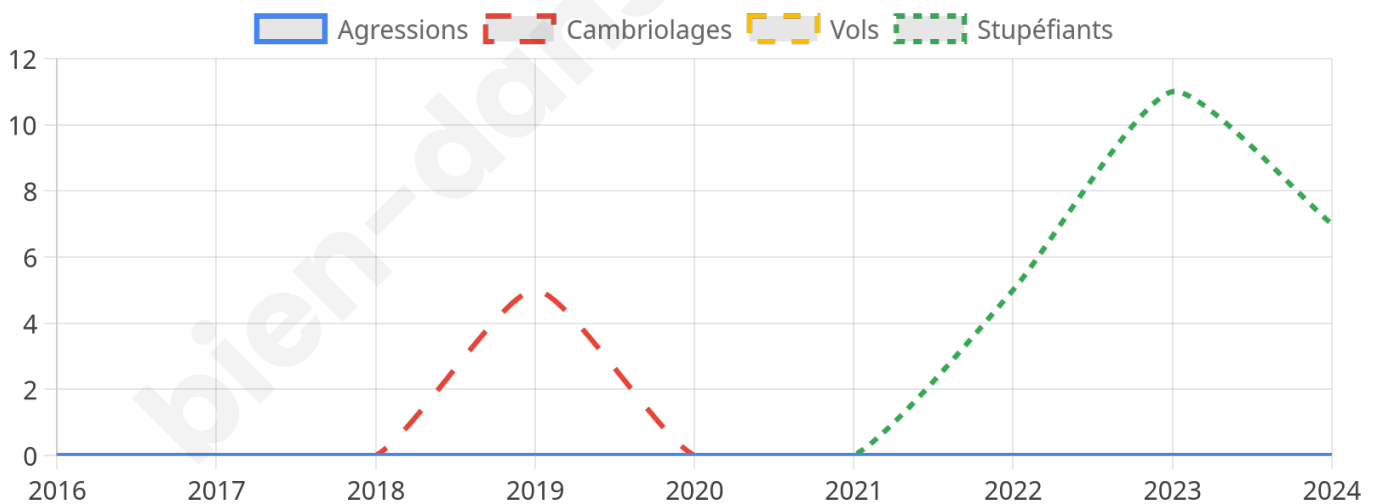

Sécurité

Agressions physiques / sexuelles

0

Cambriolages

0

Vols / dégradations

0

Stupéfiants

7

Evolution du nombre d'infractions