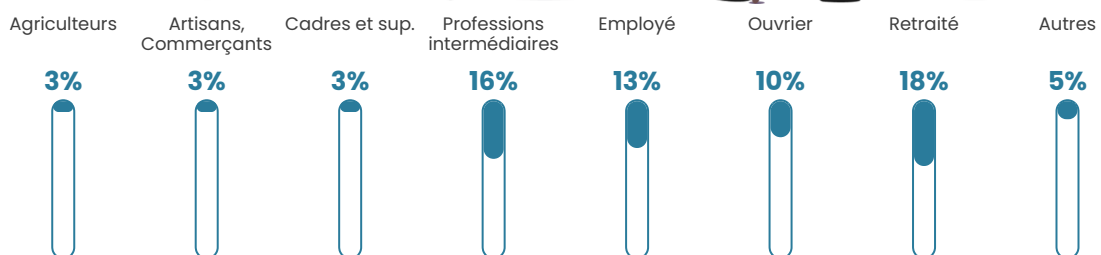

54 h/km²

Revenu moyen

24 430 €/an

Evolution du nombre d'habitants

Sources : Institut national de la statistique et des études économiques (insee) selon Les dernières parutions officielles de 2024 portant sur les années 2020, 2021 et 2022.

Tranche d'âge

Activité professionnelle

Niveau de diplôme

Composition des ménages

Profils électoraux

Premier tour

	Marine LE PEN	24.94 %
	Jean-Luc MÉLENCHON	21.16 %
	Emmanuel MACRON	19.52 %
	Valérie PÉCRESSÉ	6.30 %
	Jean LASSALLE	6.05 %
	Yannick JADOT	5.92 %
	Éric ZEMMOUR	5.54 %
	Fabien ROUSSEL	4.16 %
	Anne HIDALGO	3.02 %
	Nicolas DUPONT-AIGNAN	1.89 %
	Nathalie ARTHAUD	0.76 %
	Philippe POUTOU	0.76 %