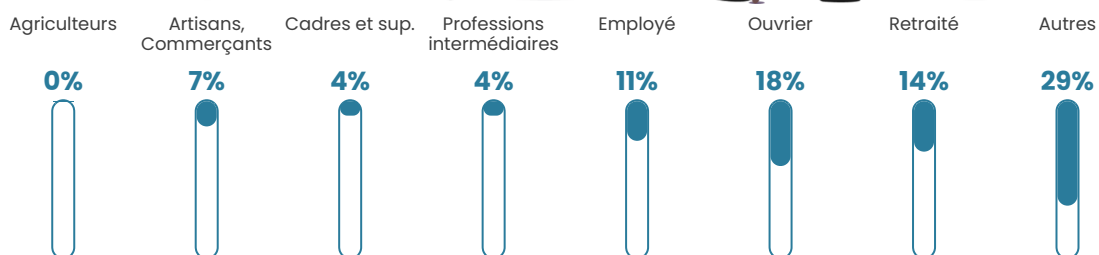

10.8%

Pop densité

14 h/km²

Revenu moyen

21 260 €/an

Evolution du nombre d'habitants

Sources : Institut national de la statistique et des études économiques (insee) selon Les dernières parutions officielles de 2024 portant sur les années 2020, 2021 et 2022.

Tranche d'âge

Activité professionnelle

Niveau de diplôme

Composition des ménages

Profils électoraux

Premier tour

	Emmanuel MACRON	21.95 %
	Marine LE PEN	20.73 %
	Jean-Luc MÉLENCHON	20.73 %
	Éric ZEMMOUR	9.76 %
	Nicolas DUPONT-AIGNAN	7.32 %
	Fabien ROUSSEL	6.10 %
	Valérie PÉCRESE	4.88 %
	Yannick JADOT	3.66 %
	Nathalie ARTHAUD	2.44 %
	Anne HIDALGO	2.44 %
	Jean LASSALLE	0.00 %
	Philippe POUTOU	0.00 %