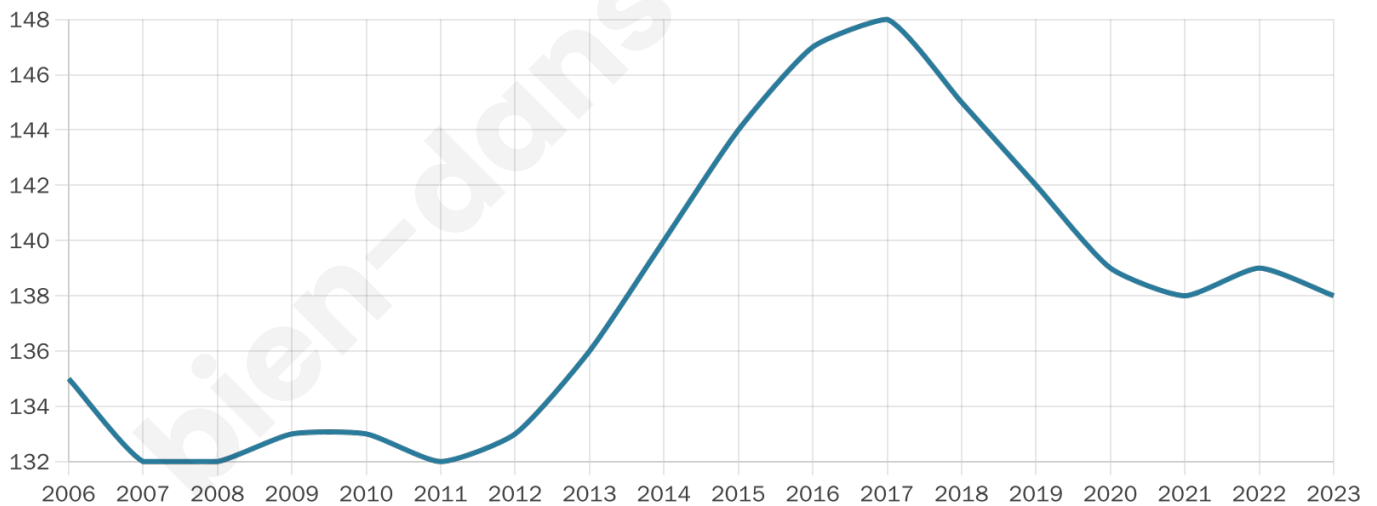

Statistiques sur la population

Nombre d'habitants

138

Age moyen

50 ans

Pop active

31.2%

Taux chômage

10.8%

Pop densité

14 h/km²

Revenu moyen

21 260 €/an

Evolution du nombre d'habitants

Sources : Institut national de la statistique et des études économiques (insee) selon Les dernières parutions officielles de 2024 portant sur les années 2020, 2021 et 2022.

Tranche d'âge

Activité professionnelle

Niveau de diplôme

Composition des ménages

Profils électoraux

Premier tour

	Emmanuel MACRON	21.95 %
	Marine LE PEN	20.73 %
	Jean-Luc MÉLENCHON	20.73 %
	Éric ZEMMOUR	9.76 %
	Nicolas DUPONT-AIGNAN	7.32 %
	Fabien ROUSSEL	6.10 %
	Valérie PÉCRESE	4.88 %
	Yannick JADOT	3.66 %
	Nathalie ARTHAUD	2.44 %
	Anne HIDALGO	2.44 %
	Jean LASSALLE	0.00 %
	Philippe POUTOU	0.00 %