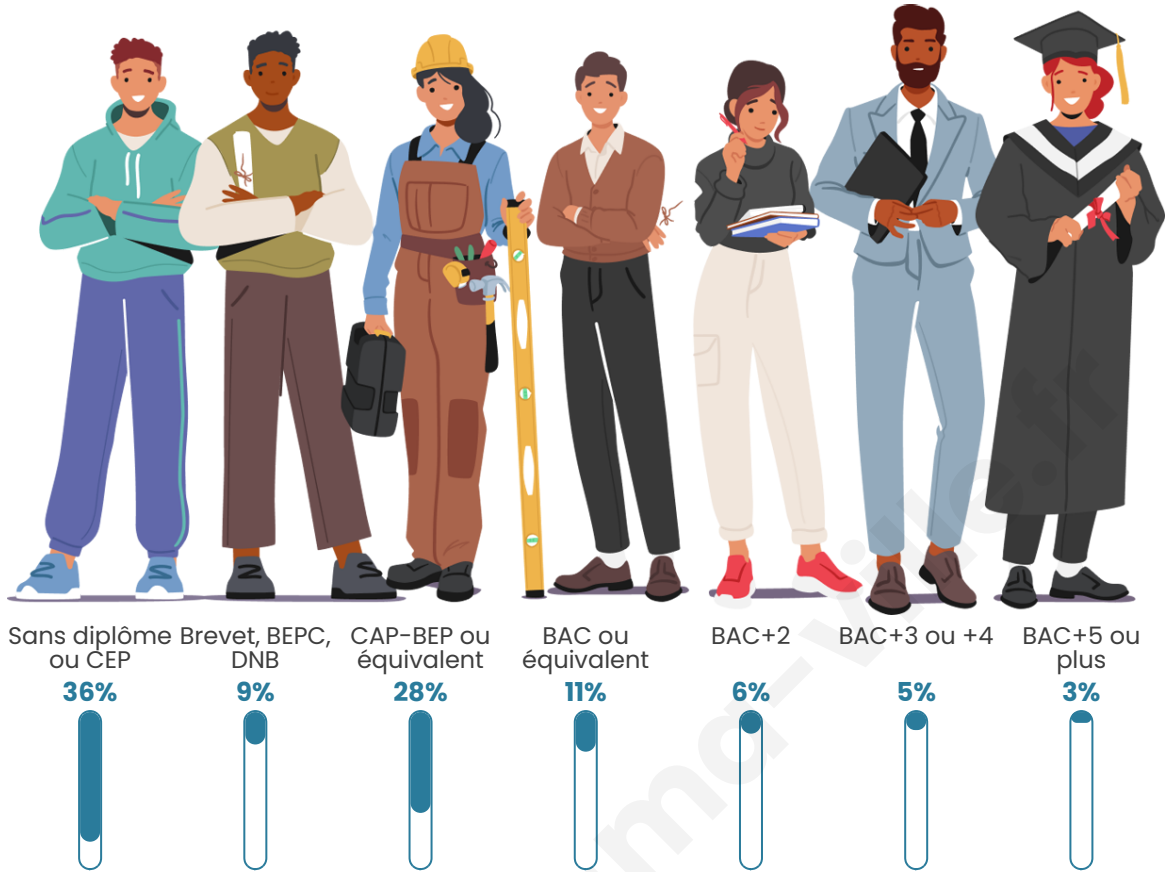

Statistiques sur la population

Nombre d'habitants

138

Age moyen

50 ans

Pop active

31.2%

Taux chômage

Tranche d'âge

Activité professionnelle

Niveau de diplôme

Composition des ménages

Profils électoraux

Premier tour

	Emmanuel MACRON	21.95 %
	Marine LE PEN	20.73 %
	Jean-Luc MÉLENCHON	20.73 %
	Éric ZEMMOUR	9.76 %
	Nicolas DUPONT-AIGNAN	7.32 %
	Fabien ROUSSEL	6.10 %
	Valérie PÉCRESE	4.88 %
	Yannick JADOT	3.66 %
	Nathalie ARTHAUD	2.44 %
	Anne HIDALGO	2.44 %
	Jean LASSALLE	0.00 %
	Philippe POUTOU	0.00 %