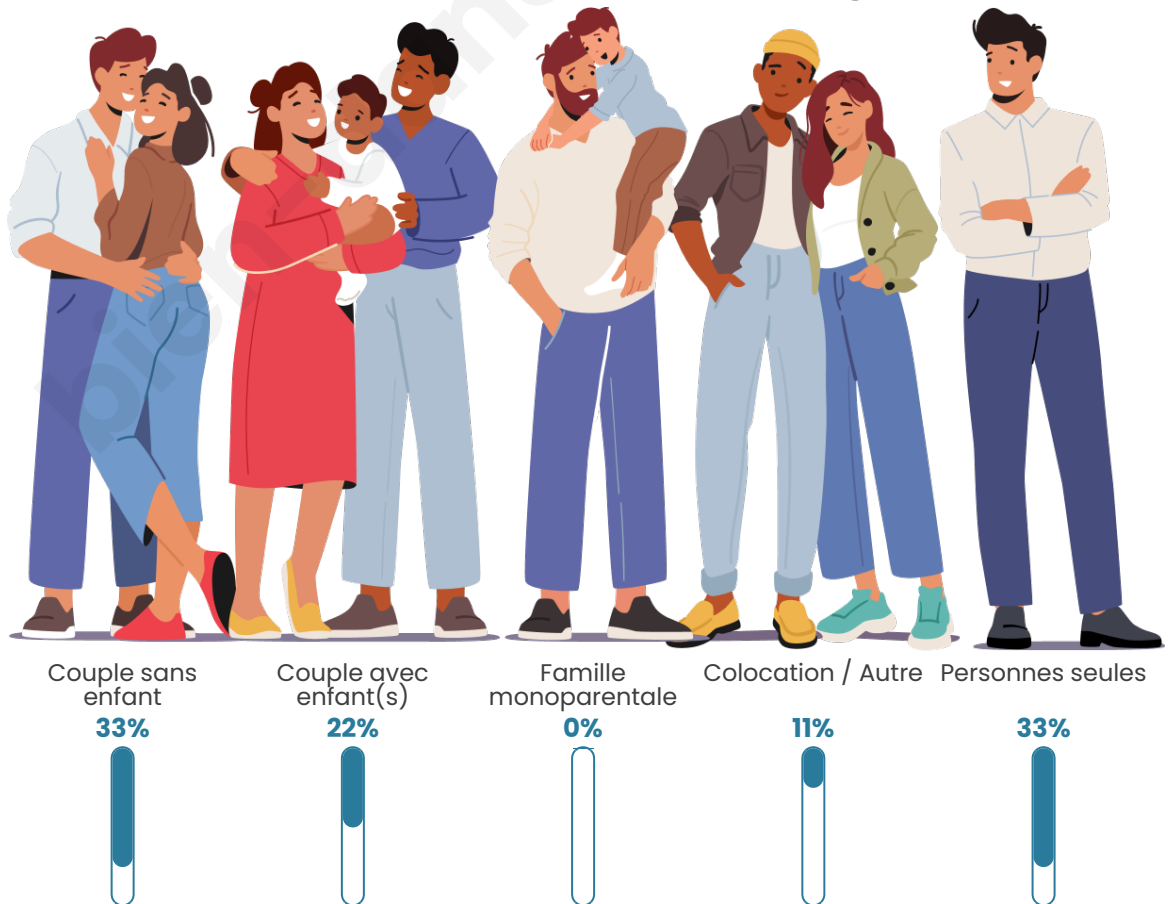

Tranche d'âge

Activité professionnelle

Niveau de diplôme

Composition des ménages

Profils électoraux

Premier tour

	Emmanuel MACRON	21.95 %
	Marine LE PEN	20.73 %
	Jean-Luc MÉLENCHON	20.73 %
	Éric ZEMMOUR	9.76 %
	Nicolas DUPONT-AIGNAN	7.32 %
	Fabien ROUSSEL	6.10 %
	Valérie PÉCRESE	4.88 %
	Yannick JADOT	3.66 %
	Nathalie ARTHAUD	2.44 %
	Anne HIDALGO	2.44 %
	Jean LASSALLE	0.00 %
	Philippe POUTOU	0.00 %