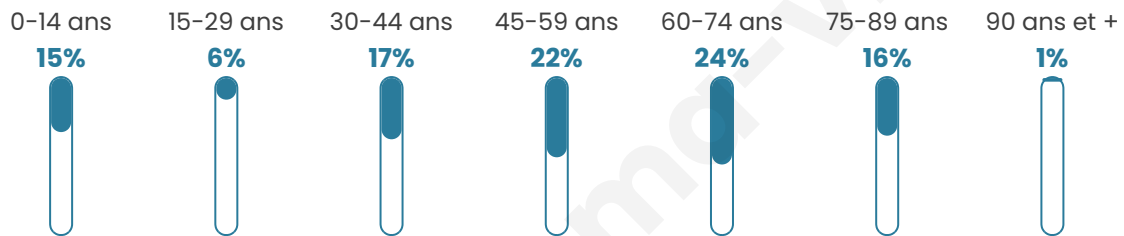

Statistiques sur la population

Nombre d'habitants

138

Age moyen

50 ans

Pop active

31.2%

Taux chômage

10.8%

Pop densité

14 h/km²

Revenu moyen

21 260 €/an

Evolution du nombre d'habitants

Sources : Institut national de la statistique et des études économiques (insee) selon Les dernières parutions officielles de 2024 portant sur les années 2020, 2021 et 2022.

Tranche d'âge

Activité professionnelle

Niveau de diplôme

Composition des ménages

Profils électoraux

Premier tour

	Emmanuel MACRON	21.95 %
	Marine LE PEN	20.73 %
	Jean-Luc MÉLENCHON	20.73 %
	Éric ZEMMOUR	9.76 %
	Nicolas DUPONT-AIGNAN	7.32 %
	Fabien ROUSSEL	6.10 %
	Valérie PÉCRESE	4.88 %
	Yannick JADOT	3.66 %
	Nathalie ARTHAUD	2.44 %
	Anne HIDALGO	2.44 %
	Jean LASSALLE	0.00 %
	Philippe POUTOU	0.00 %

112 inscrits

Participation : 77.68%

Votes blancs : 2.30%

Votes nuls : 3.45%

Second tour

	Emmanuel MACRON	41,54 %
	Marine LE PEN	58,46 %

112 inscrits

Participation : 73.21%