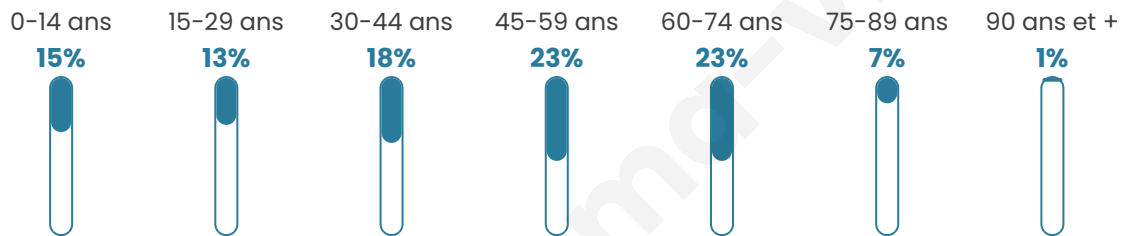

Age moyen

44 ans

Pop active

46.9%

Taux chômage

7.2%

Pop densité

155 h/km²

Revenu moyen

24 680 €/an

Evolution du nombre d'habitants

Sources : Institut national de la statistique et des études économiques (insee) selon Les dernières parutions officielles de 2024 portant sur les années 2020, 2021 et 2022.

Tranche d'âge

Activité professionnelle

Niveau de diplôme

Composition des ménages

Profils électoraux

Premier tour

	Marine LE PEN	38.02 %
	Emmanuel MACRON	25.63 %
	Jean-Luc MÉLENCHON	16.99 %
	Éric ZEMMOUR	4.32 %
	Fabien ROUSSEL	3.48 %
	Nicolas DUPONT-AIGNAN	2.92 %
	Valérie PÉCRESE	2.51 %
	Yannick JADOT	1.81 %
	Anne HIDALGO	1.53 %
	Jean LASSALLE	1.25 %
	Nathalie ARTHAUD	1.11 %
	Philippe POUTOU	0.42 %

917 inscrits

Participation : 79.06%

Votes blancs : 0.97%

Votes nuls : 0.00%

Second tour

	Emmanuel MACRON	40,83 %
	Marine LE PEN	59,17 %

918 inscrits

Participation : 82.57%