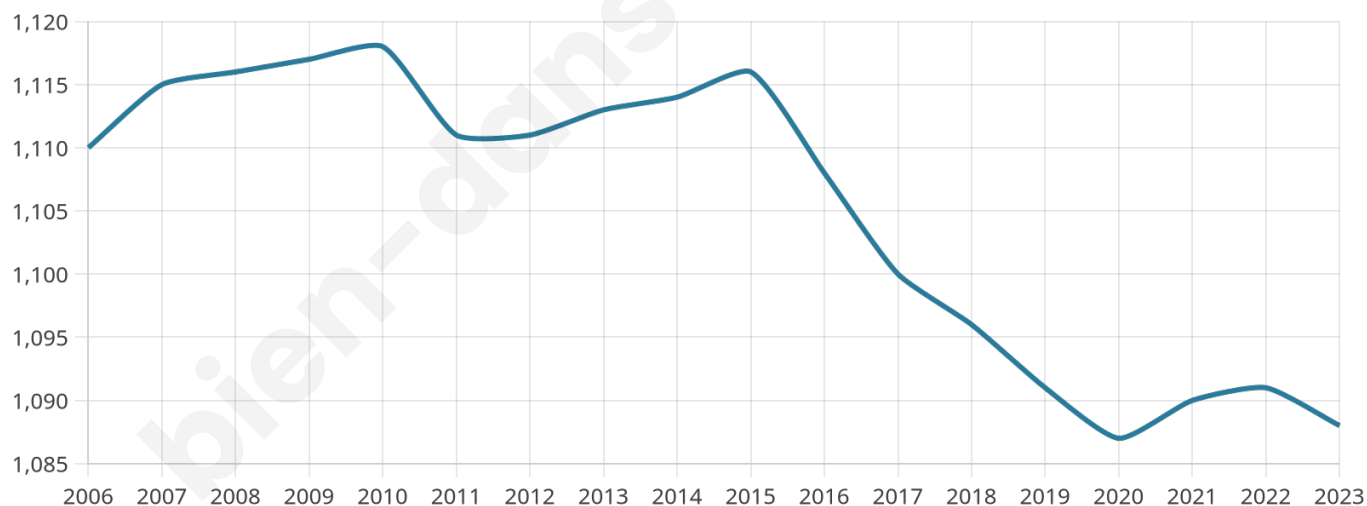

Age moyen

44 ans

Pop active

46.9%

Taux chômage

7.2%

Pop densité

155 h/km²

Revenu moyen

24 680 €/an

Evolution du nombre d'habitants

Sources : Institut national de la statistique et des études économiques (insee) selon Les dernières parutions officielles de 2024 portant sur les années 2020, 2021 et 2022.