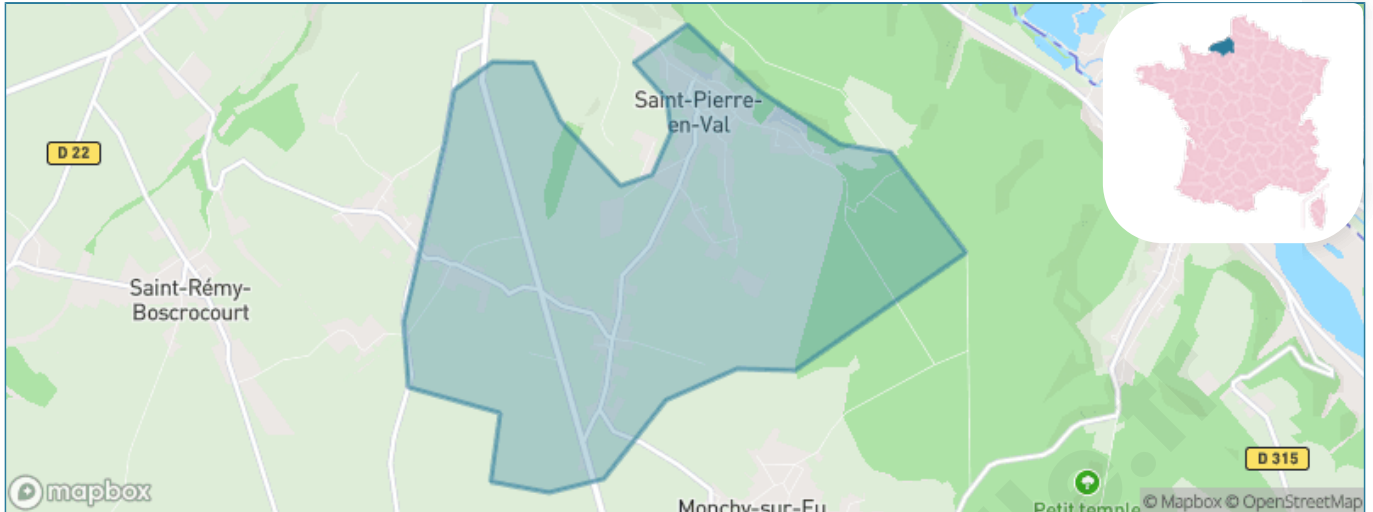

Version web

Ville de Saint-Pierre-en-Val

Présenté par

BIEN dans ma **VILLE** 

Sommaire

Situation géographique	3
Statistiques sur la population	4
Evolution du nombre d'habitants	4
Tranche d'âge	5
0-14 ans	5
15-29 ans	5
30-44 ans	5
45-59 ans	5
60-74 ans	5
75-89 ans	5
90 ans et +	5
Activité professionnelle	5
Agriculteurs	5
Artisans, Commerçants	5
Cadres et sup.	5
Professions intermédiaires	5
Employé	5
Ouvrier	5
Retraité	5
Autres	5
Niveau de diplôme	6
Sans diplôme ou CEP	6
Brevet, BEPC, DNB	6
CAP-BEP ou équivalent	6
BAC ou équivalent	6
BAC+2	6
BAC+3 ou +4	6
BAC+5 ou plus	6
Composition des ménages	6
Couple sans enfant	6
Couple avec enfant(s)	6
Famille monoparentale	6
Colocation / Autre	6
Personnes seules	6
Profil électoraux	7
Premier tour	7
Sécurité	8
Evolution du nombre d'infractions	8
Pour comparer	9
Services à la population	10
Commerce	10
Éducation	10
Villes autour de Saint-Pierre-en-Val	11
Avis sur la ville de Saint-Pierre-en-Val	12
Moyenne par critère	12
Villes autour de Saint-Pierre-en-Val	12
Répartition des avis par note	12
Répartition des avis par note	12

Situation géographique

i Informations clés

- **Région** : Normandie
- **Département** : Seine-Maritime
- **Code postal** : 76260
- **Superficie** : 7 km²

Statistiques sur la population

Nombre d'habitants

1 088