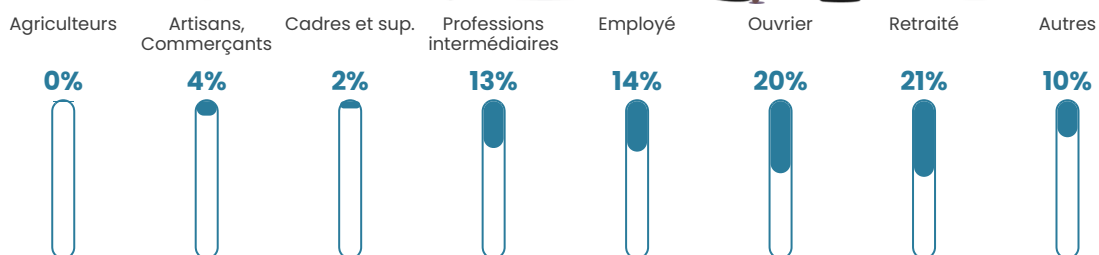

Revenu moyen

24 680 €/an

Evolution du nombre d'habitants

Sources : Institut national de la statistique et des études économiques (insee) selon Les dernières parutions officielles de 2024 portant sur les années 2020, 2021 et 2022.

Tranche d'âge

Activité professionnelle

Niveau de diplôme

Composition des ménages

Profils électoraux

Premier tour

	Marine LE PEN	38.02 %
	Emmanuel MACRON	25.63 %
	Jean-Luc MÉLENCHON	16.99 %
	Éric ZEMMOUR	4.32 %
	Fabien ROUSSEL	3.48 %
	Nicolas DUPONT-AIGNAN	2.92 %
	Valérie PÉCRESE	2.51 %
	Yannick JADOT	1.81 %
	Anne HIDALGO	1.53 %
	Jean LASSALLE	1.25 %
	Nathalie ARTHAUD	1.11 %
	Philippe POUTOU	0.42 %