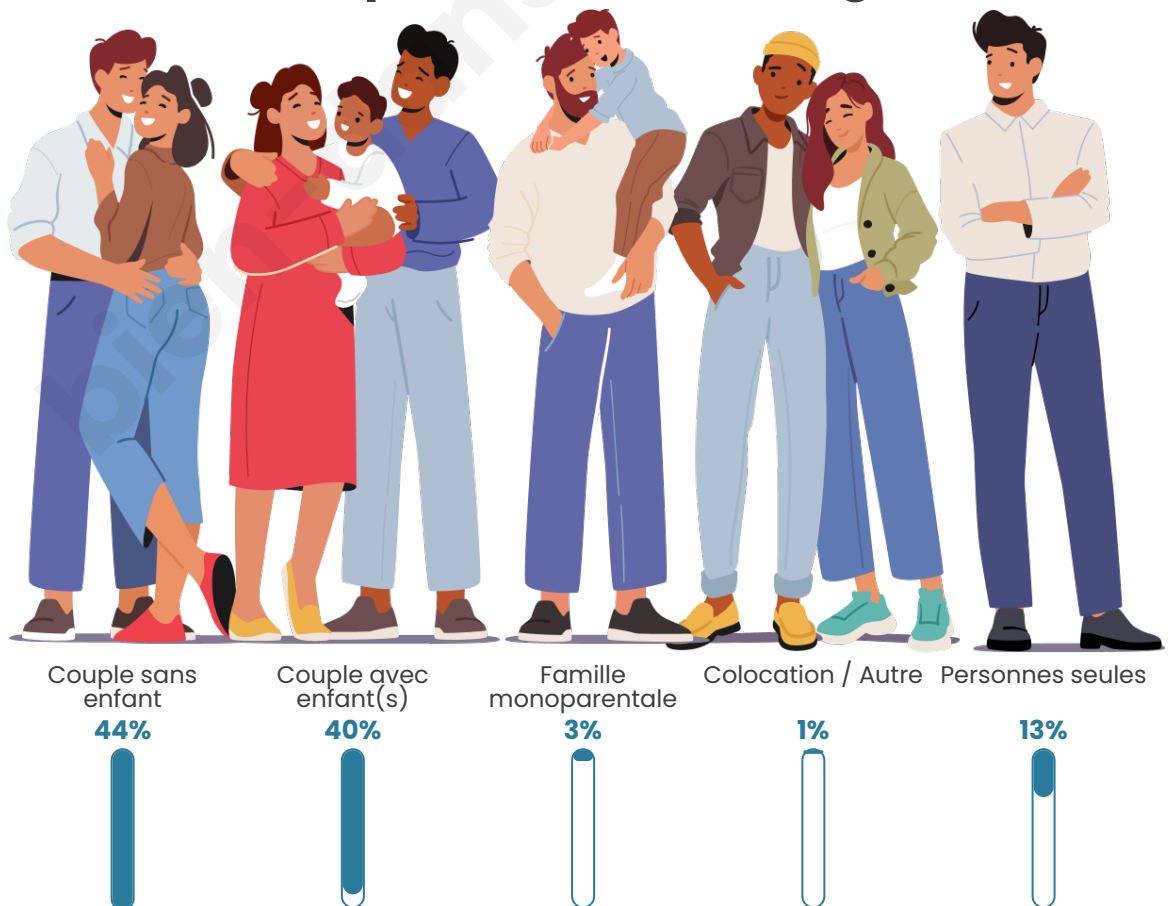

Tranche d'âge

Activité professionnelle

Niveau de diplôme

Composition des ménages

Profils électoraux

Premier tour

	Marine LE PEN	38.02 %
	Emmanuel MACRON	25.63 %
	Jean-Luc MÉLENCHON	16.99 %
	Éric ZEMMOUR	4.32 %
	Fabien ROUSSEL	3.48 %
	Nicolas DUPONT-AIGNAN	2.92 %
	Valérie PÉCRESE	2.51 %
	Yannick JADOT	1.81 %
	Anne HIDALGO	1.53 %
	Jean LASSALLE	1.25 %
	Nathalie ARTHAUD	1.11 %
	Philippe POUTOU	0.42 %