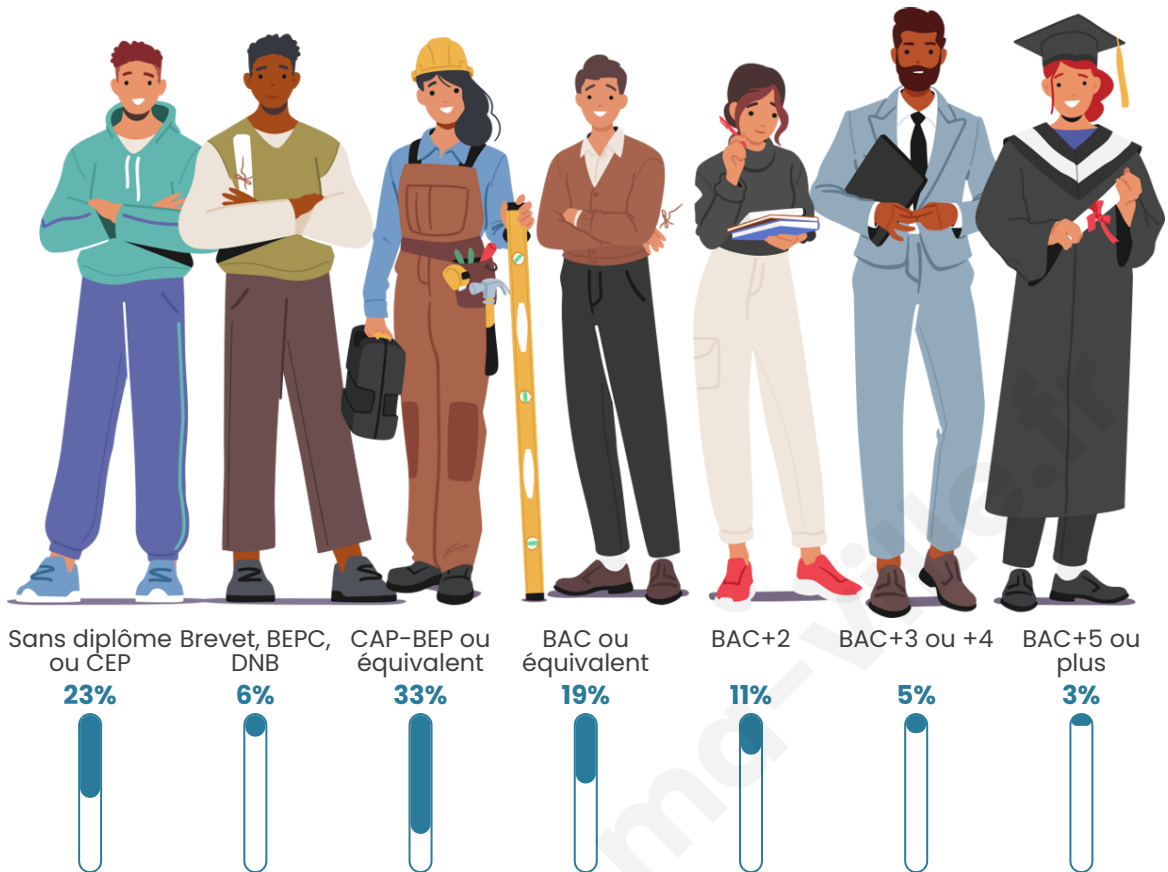

Age moyen

44 ans

Pop active

46.9%

Taux chômage

7.2%

Pop densité

155 h/km²

Tranche d'âge

Activité professionnelle

Niveau de diplôme

Composition des ménages

Profils électoraux

Premier tour

	Marine LE PEN	38.02 %
	Emmanuel MACRON	25.63 %
	Jean-Luc MÉLENCHON	16.99 %
	Éric ZEMMOUR	4.32 %
	Fabien ROUSSEL	3.48 %
	Nicolas DUPONT-AIGNAN	2.92 %
	Valérie PÉCRESE	2.51 %
	Yannick JADOT	1.81 %
	Anne HIDALGO	1.53 %
	Jean LASSALLE	1.25 %
	Nathalie ARTHAUD	1.11 %
	Philippe POUTOU	0.42 %