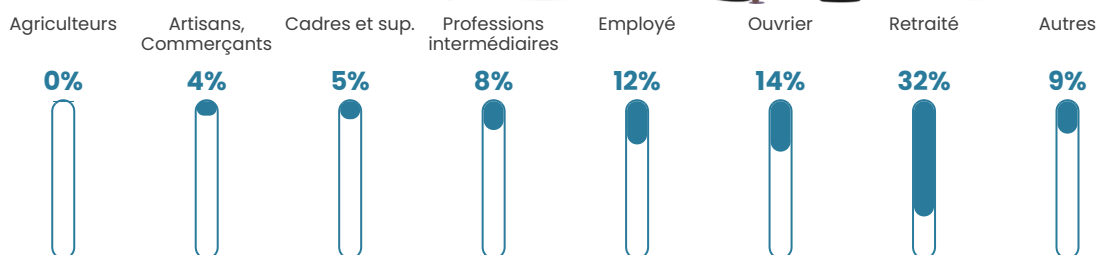

Revenu moyen

23 200 €/an

Evolution du nombre d'habitants

Sources : Institut national de la statistique et des études économiques (insee) selon Les dernières parutions officielles de 2024 portant sur les années 2020, 2021 et 2022.

Tranche d'âge

Activité professionnelle

Niveau de diplôme

Composition des ménages

Profils électoraux

Premier tour

	Marine LE PEN	31.27 %
	Emmanuel MACRON	29.04 %
	Jean-Luc MÉLENCHON	13.75 %
	Éric ZEMMOUR	5.15 %
	Fabien ROUSSEL	4.64 %
	Valérie PÉCRESSÉ	3.61 %
	Yannick JADOT	3.44 %
	Jean LASSALLE	3.26 %
	Anne HIDALGO	1.89 %
	Philippe POUTOU	1.89 %
	Nicolas DUPONT- AIGNAN	1.20 %
	Nathalie ARTHAUD	0.86 %