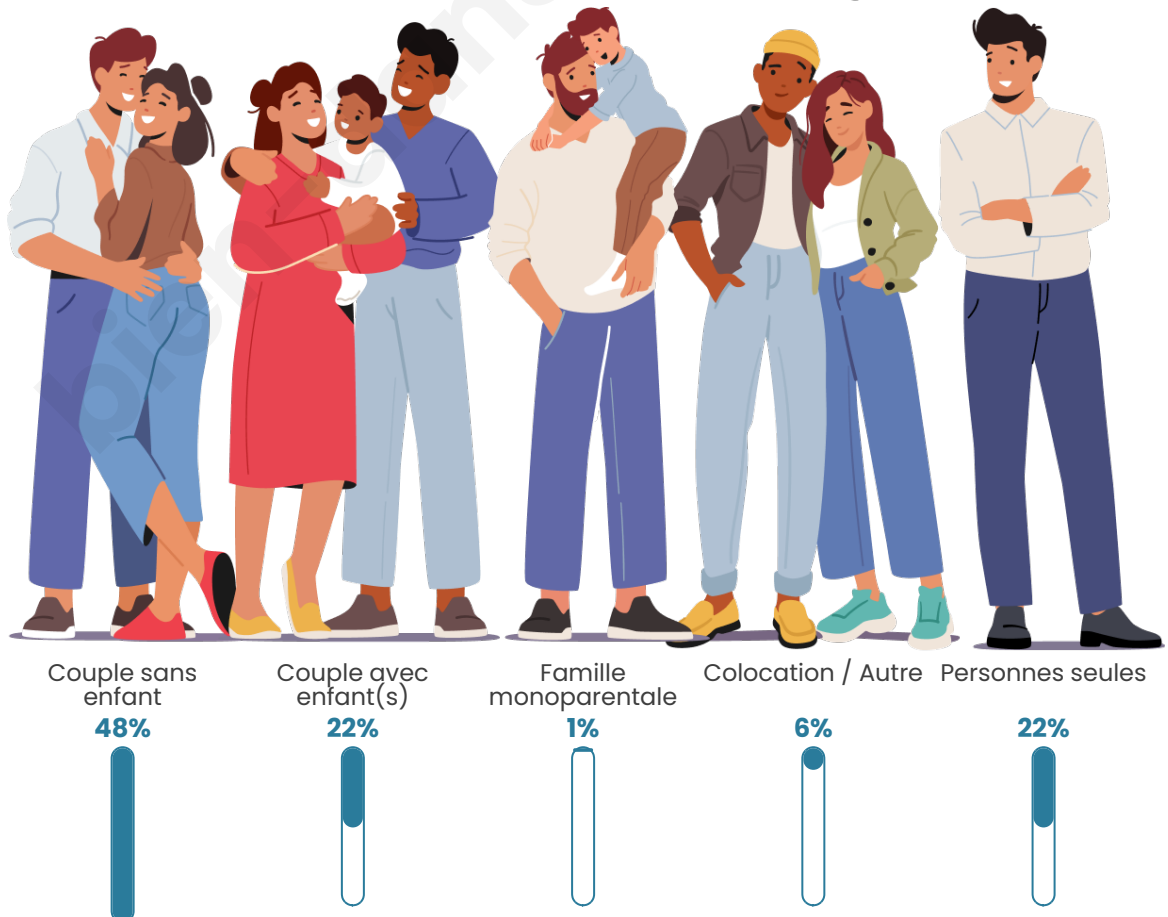

Tranche d'âge

Activité professionnelle

Niveau de diplôme

Composition des ménages

Profils électoraux

Premier tour

	Marine LE PEN	31.27 %
	Emmanuel MACRON	29.04 %
	Jean-Luc MÉLENCHON	13.75 %
	Éric ZEMMOUR	5.15 %
	Fabien ROUSSEL	4.64 %
	Valérie PÉCRESSÉ	3.61 %
	Yannick JADOT	3.44 %
	Jean LASSALLE	3.26 %
	Anne HIDALGO	1.89 %
	Philippe POUTOU	1.89 %
	Nicolas DUPONT- AIGNAN	1.20 %
	Nathalie ARTHAUD	0.86 %