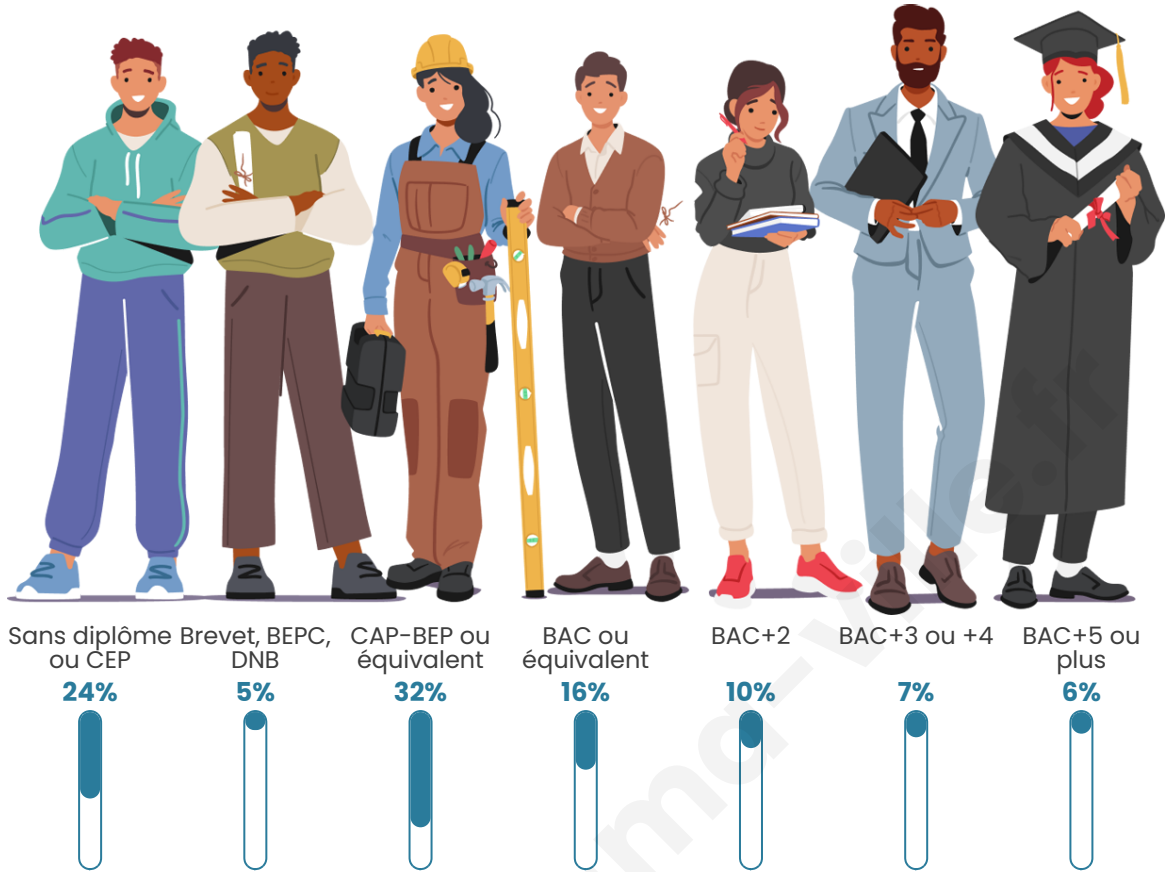

Tranche d'âge

Activité professionnelle

Niveau de diplôme

Composition des ménages

Profils électoraux

Premier tour

	Marine LE PEN	31.27 %
	Emmanuel MACRON	29.04 %
	Jean-Luc MÉLENCHON	13.75 %
	Éric ZEMMOUR	5.15 %
	Fabien ROUSSEL	4.64 %
	Valérie PÉCRESSÉ	3.61 %
	Yannick JADOT	3.44 %
	Jean LASSALLE	3.26 %
	Anne HIDALGO	1.89 %
	Philippe POUTOU	1.89 %
	Nicolas DUPONT- AIGNAN	1.20 %
	Nathalie ARTHAUD	0.86 %