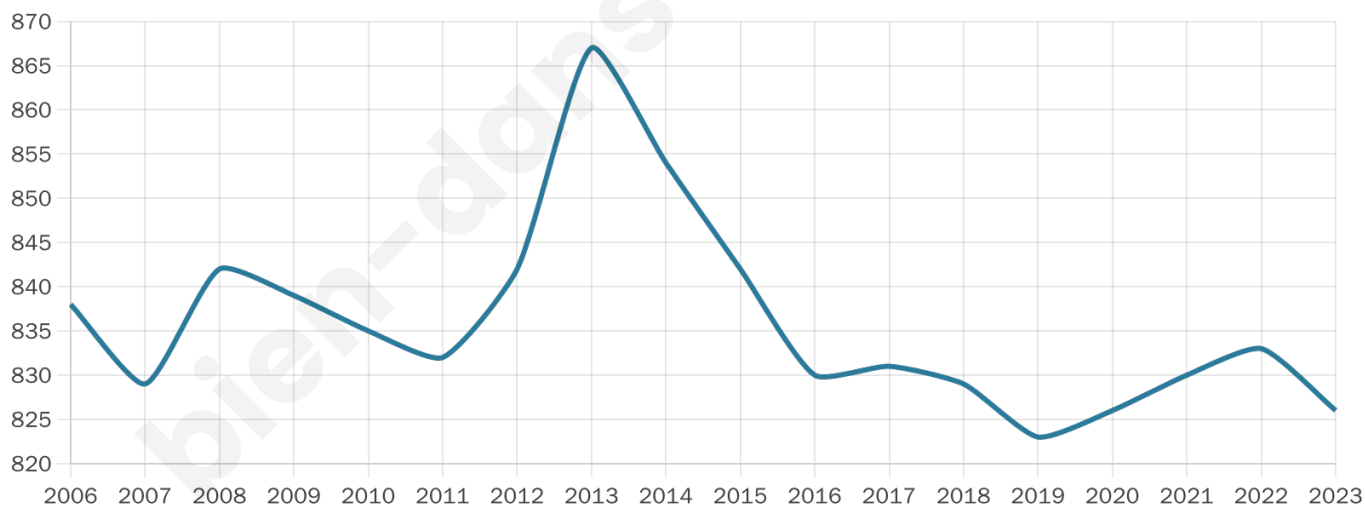

Version web

Ville de Saint-Pierre-en- Port

Présenté par

BIEN dans
ma **VILLE** 

Sommaire

Situation géographique	3
Statistiques sur la population	4
Evolution du nombre d'habitants	4
Tranche d'âge	5
0-14 ans	5
15-29 ans	5
30-44 ans	5
45-59 ans	5
60-74 ans	5
75-89 ans	5
90 ans et +	5
Activité professionnelle	5
Agriculteurs	5
Artisans, Commerçants	5
Cadres et sup.	5
Professions intermédiaires	5
Employé	5
Ouvrier	5
Retraité	5
Autres	5
Niveau de diplôme	6
Sans diplôme ou CEP	6
Brevet, BEPC, DNB	6
CAP-BEP ou équivalent	6
BAC ou équivalent	6
BAC+2	6
BAC+3 ou +4	6
BAC+5 ou plus	6
Composition des ménages	6
Couple sans enfant	6
Couple avec enfant(s)	6
Famille monoparentale	6
Colocation / Autre	6
Personnes seules	6
Profils électoraux	7
Premier tour	7
Sécurité	8
Evolution du nombre d'infractions	8
Pour comparer	9
Services à la population	10
Commerce	10
Éducation	10
Villes autour de Saint-Pierre-en-Port	11

Age moyen

48 ans

Pop active

40.6%

Taux chômage

8.4%

Pop densité

275 h/km²

Revenu moyen

23 200 €/an

Evolution du nombre d'habitants

Sources : Institut national de la statistique et des études économiques (insee) selon Les dernières parutions officielles de 2024 portant sur les années 2020, 2021 et 2022.