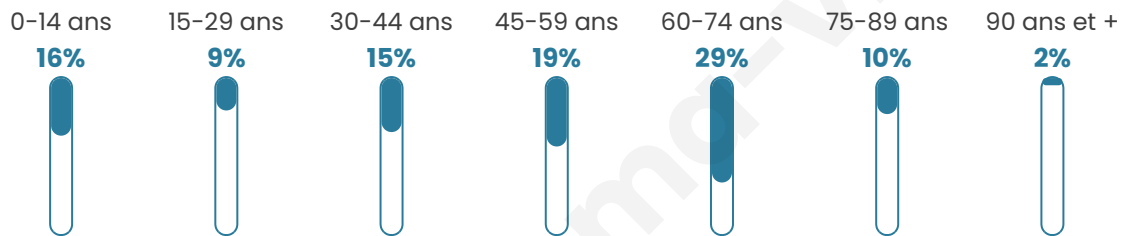

Age moyen

48 ans

Pop active

40.6%

Taux chômage

8.4%

Pop densité

275 h/km²

Revenu moyen

23 200 €/an

Evolution du nombre d'habitants

Sources : Institut national de la statistique et des études économiques (insee) selon Les dernières parutions officielles de 2024 portant sur les années 2020, 2021 et 2022.

Tranche d'âge

Activité professionnelle

Niveau de diplôme

Composition des ménages

Profils électoraux

Premier tour

	Marine LE PEN	31.27 %
	Emmanuel MACRON	29.04 %
	Jean-Luc MÉLENCHON	13.75 %
	Éric ZEMMOUR	5.15 %
	Fabien ROUSSEL	4.64 %
	Valérie PÉCRESSÉ	3.61 %
	Yannick JADOT	3.44 %
	Jean LASSALLE	3.26 %
	Anne HIDALGO	1.89 %
	Philippe POUTOU	1.89 %
	Nicolas DUPONT- AIGNAN	1.20 %
	Nathalie ARTHAUD	0.86 %