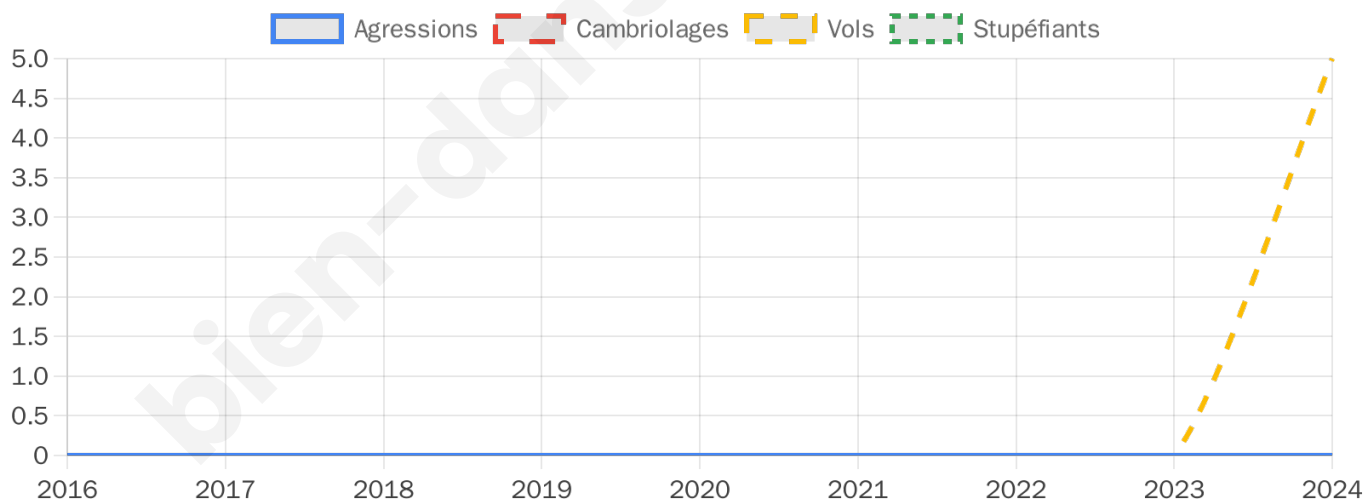

Sécurité

Agressions physiques / sexuelles

0

Cambriolages

0

Vols / dégradations

5

Stupéfiants

0

Evolution du nombre d'infractions