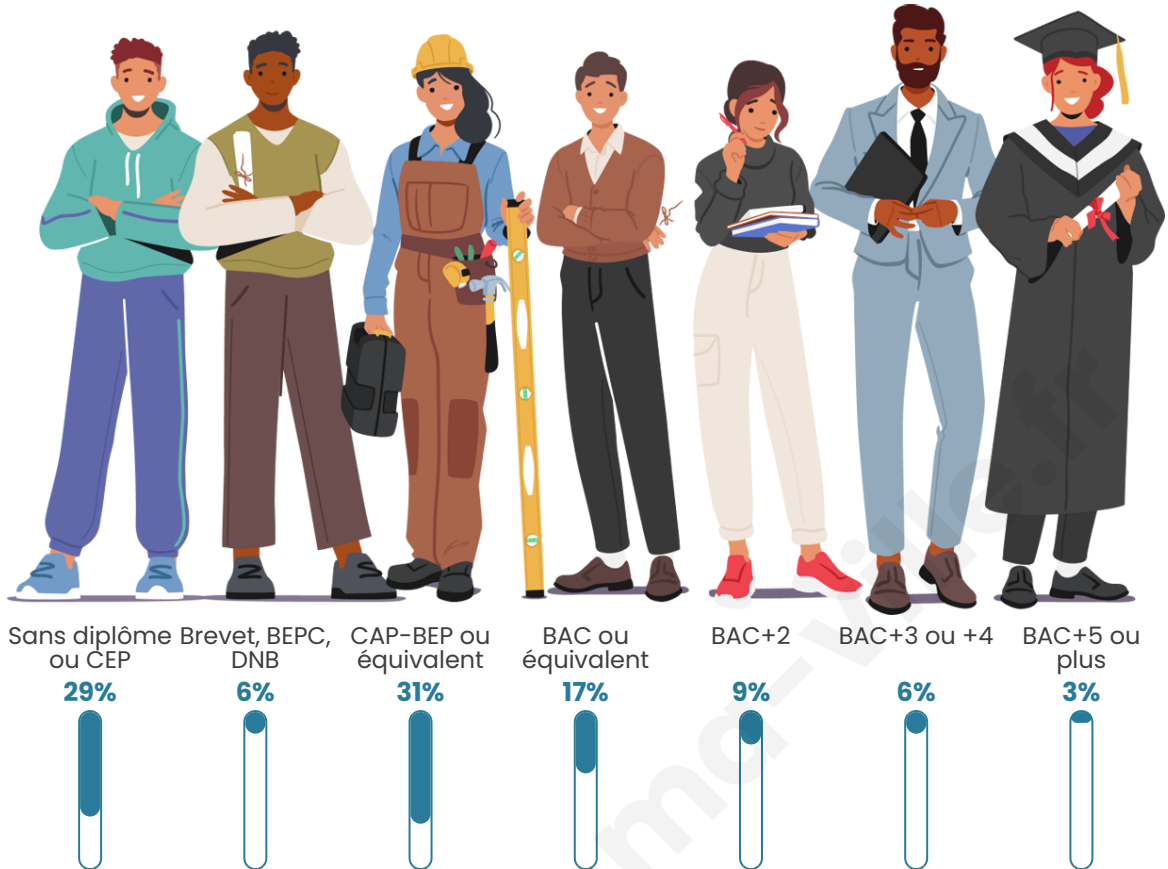

1 765

Age moyen

44 ans

Pop active

42.8%

Taux chômage

8%

Pop densité

Tranche d'âge

Activité professionnelle

Niveau de diplôme

Composition des ménages

Profils électoraux

Premier tour

	Emmanuel MACRON	29.33 %
	Marine LE PEN	27.67 %
	Jean-Luc MÉLENCHON	20.00 %
	Valérie PÉCRESSÉ	4.78 %
	Éric ZEMMOUR	3.44 %
	Yannick JADOT	2.89 %
	Fabien ROUSSEL	2.67 %
	Anne HIDALGO	2.67 %
	Jean LASSALLE	2.56 %
	Nicolas DUPONT-AIGNAN	2.22 %
	Philippe POUTOU	1.22 %
	Nathalie ARTHAUD	0.56 %