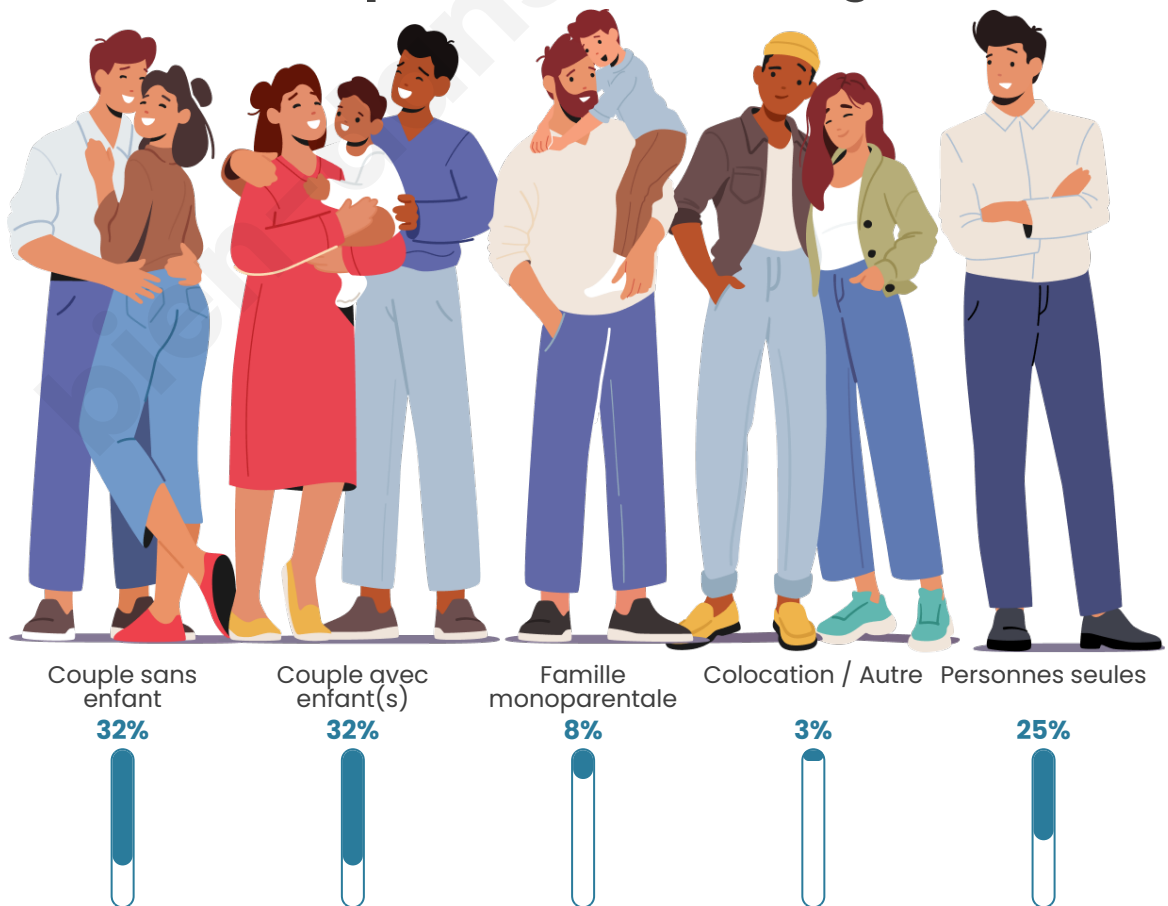

Tranche d'âge

Activité professionnelle

Niveau de diplôme

Composition des ménages

Profils électoraux

Premier tour

	Emmanuel MACRON	29.33 %
	Marine LE PEN	27.67 %
	Jean-Luc MÉLENCHON	20.00 %
	Valérie PÉCRESSÉ	4.78 %
	Éric ZEMMOUR	3.44 %
	Yannick JADOT	2.89 %
	Fabien ROUSSEL	2.67 %
	Anne HIDALGO	2.67 %
	Jean LASSALLE	2.56 %
	Nicolas DUPONT-AIGNAN	2.22 %
	Philippe POUTOU	1.22 %
	Nathalie ARTHAUD	0.56 %