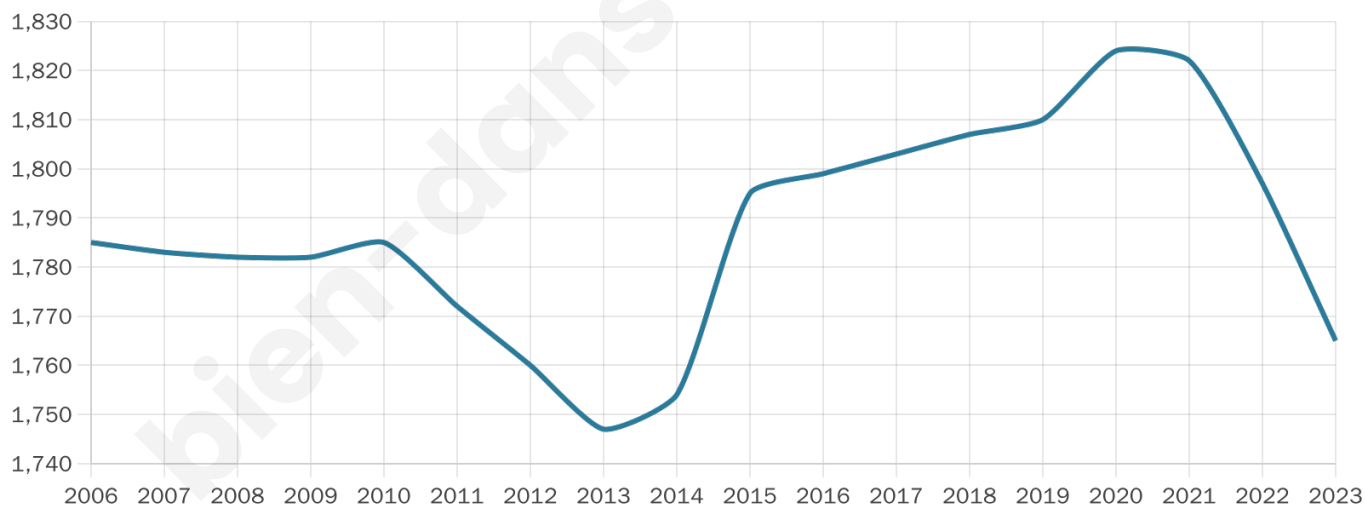

1 765

Age moyen

44 ans

Pop active

42.8%

Taux chômage

8%

Pop densité

221 h/km²

Revenu moyen

21 010 €/an

Evolution du nombre d'habitants

Sources : Institut national de la statistique et des études économiques (insee) selon Les dernières parutions officielles de 2024 portant sur les années 2020, 2021 et 2022.