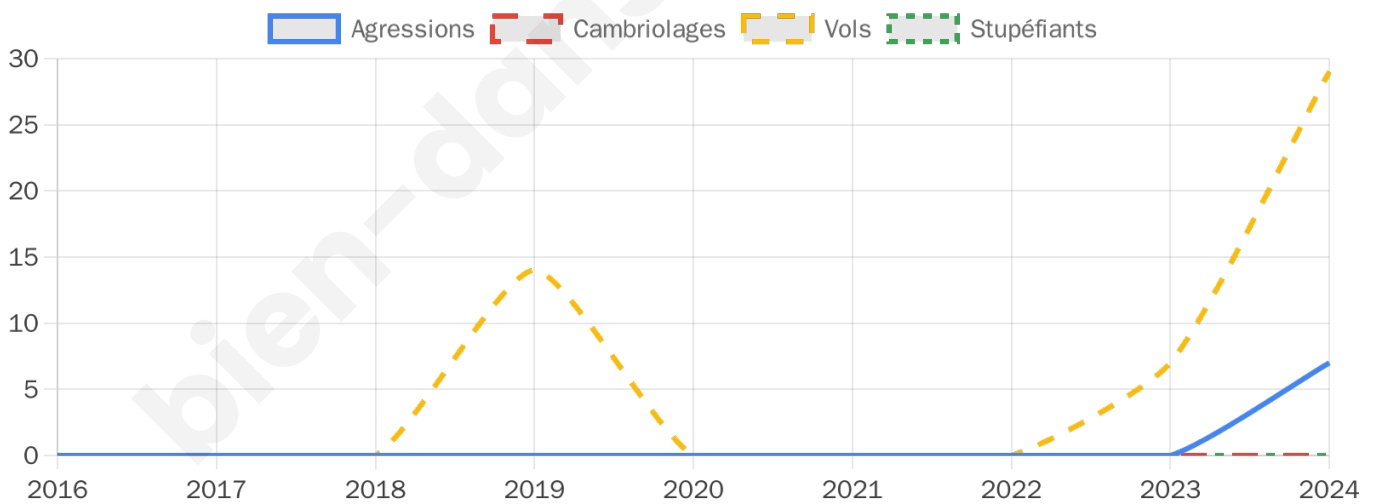

Second tour

	Emmanuel MACRON	57,43 %
	Marine LE PEN	42,57 %

1 246 inscrits

Participation : 75.12%

Votes blancs : 8.44%

Votes nuls : 2.46%

1 246 inscrits

Participation : 73.68%

Votes blancs : 1.31%

Votes nuls : 0.65%

Sécurité

Agressions physiques / sexuelles

7

Cambriolages

0

Vols / dégradations

29

Stupéfiants

0

Evolution du nombre d'infractions

Pour comparer

(en proportion du nombre d'habitants)

Sources : Bases statistiques communale, départementale et régionale de la délinquance enregistrée par la police et la gendarmerie nationales selon les dernières parutions officielles de 2025 portant sur l'année 2024 ([data.gouv](https://data.gouv.fr)).