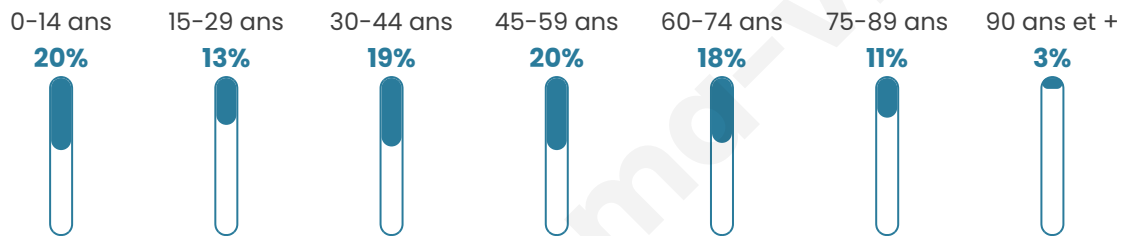

1 765

Age moyen

44 ans

Pop active

42.8%

Taux chômage

8%

Pop densité

221 h/km²

Revenu moyen

21 010 €/an

Evolution du nombre d'habitants

Sources : Institut national de la statistique et des études économiques (insee) selon Les dernières parutions officielles de 2024 portant sur les années 2020, 2021 et 2022.

Tranche d'âge

Activité professionnelle

Niveau de diplôme

Composition des ménages

Profils électoraux

Premier tour

	Emmanuel MACRON	29.33 %
	Marine LE PEN	27.67 %
	Jean-Luc MÉLENCHON	20.00 %
	Valérie PÉCRESSÉ	4.78 %
	Éric ZEMMOUR	3.44 %
	Yannick JADOT	2.89 %
	Fabien ROUSSEL	2.67 %
	Anne HIDALGO	2.67 %
	Jean LASSALLE	2.56 %
	Nicolas DUPONT-AIGNAN	2.22 %
	Philippe POUTOU	1.22 %
	Nathalie ARTHAUD	0.56 %

Second tour

	Emmanuel MACRON	57,43 %
	Marine LE PEN	42,57 %

1 246 inscrits

Participation : 75.12%

Votes blancs : 8.44%

Votes nuls : 2.46%

1 246 inscrits

Participation : 73.68%