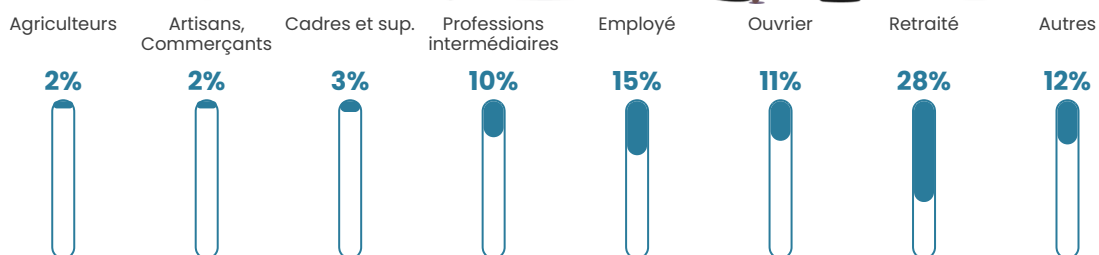

221 h/km²

Revenu moyen

21 010 €/an

Evolution du nombre d'habitants

Sources : Institut national de la statistique et des études économiques (insee) selon Les dernières parutions officielles de 2024 portant sur les années 2020, 2021 et 2022.

Tranche d'âge

Activité professionnelle

Niveau de diplôme

Composition des ménages

Profils électoraux

Premier tour

	Emmanuel MACRON	29.33 %
	Marine LE PEN	27.67 %
	Jean-Luc MÉLENCHON	20.00 %
	Valérie PÉCRESSÉ	4.78 %
	Éric ZEMMOUR	3.44 %
	Yannick JADOT	2.89 %
	Fabien ROUSSEL	2.67 %
	Anne HIDALGO	2.67 %
	Jean LASSALLE	2.56 %
	Nicolas DUPONT-AIGNAN	2.22 %
	Philippe POUTOU	1.22 %
	Nathalie ARTHAUD	0.56 %