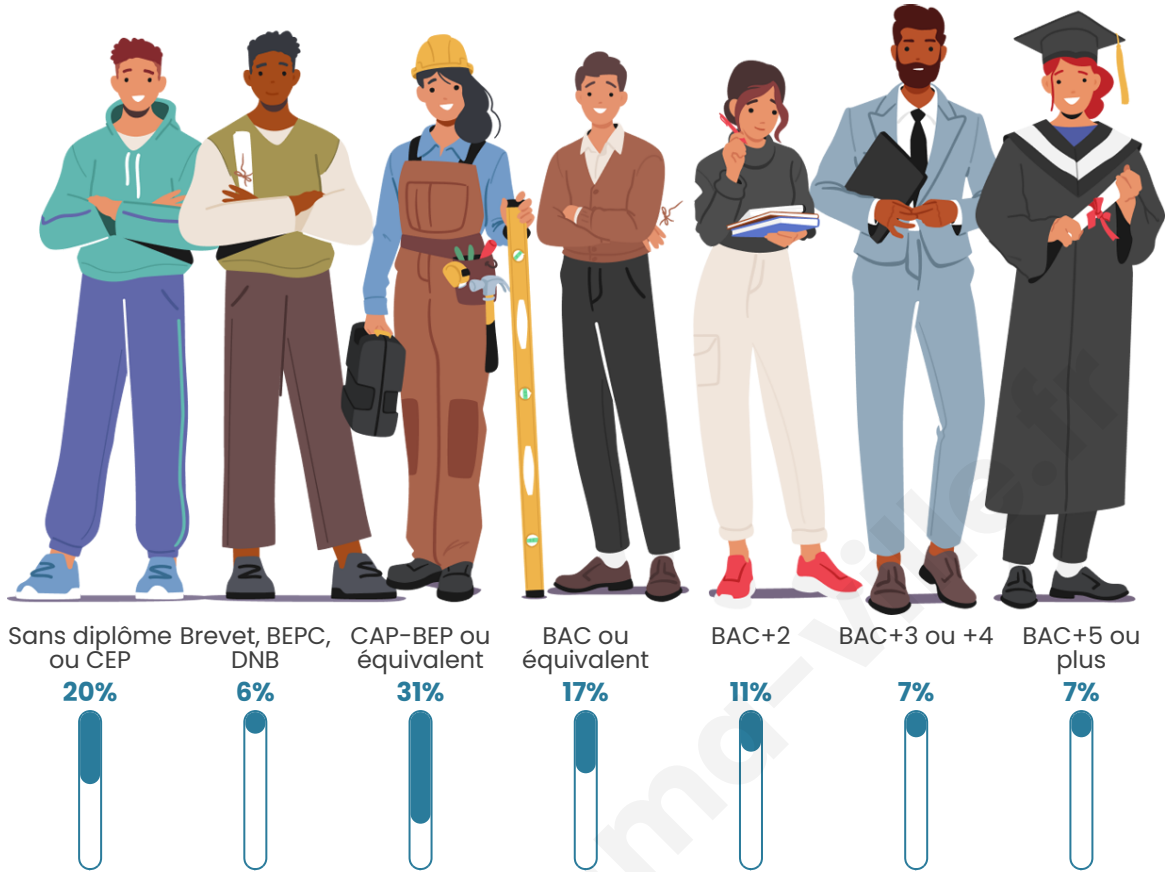

Tranche d'âge

Activité professionnelle

Niveau de diplôme

Composition des ménages

Profils électoraux

Premier tour

	Marine LE PEN	32.63 %
	Emmanuel MACRON	24.75 %
	Jean-Luc MÉLENCHON	18.28 %
	Éric ZEMMOUR	6.05 %
	Yannick JADOT	5.20 %
	Valérie PÉCRESSE	3.66 %
	Nicolas DUPONT-AIGNAN	2.81 %
	Fabien ROUSSEL	1.69 %
	Philippe POUTOU	1.55 %
	Jean LASSALLE	1.27 %
	Anne HIDALGO	1.27 %
	Nathalie ARTHAUD	0.84 %