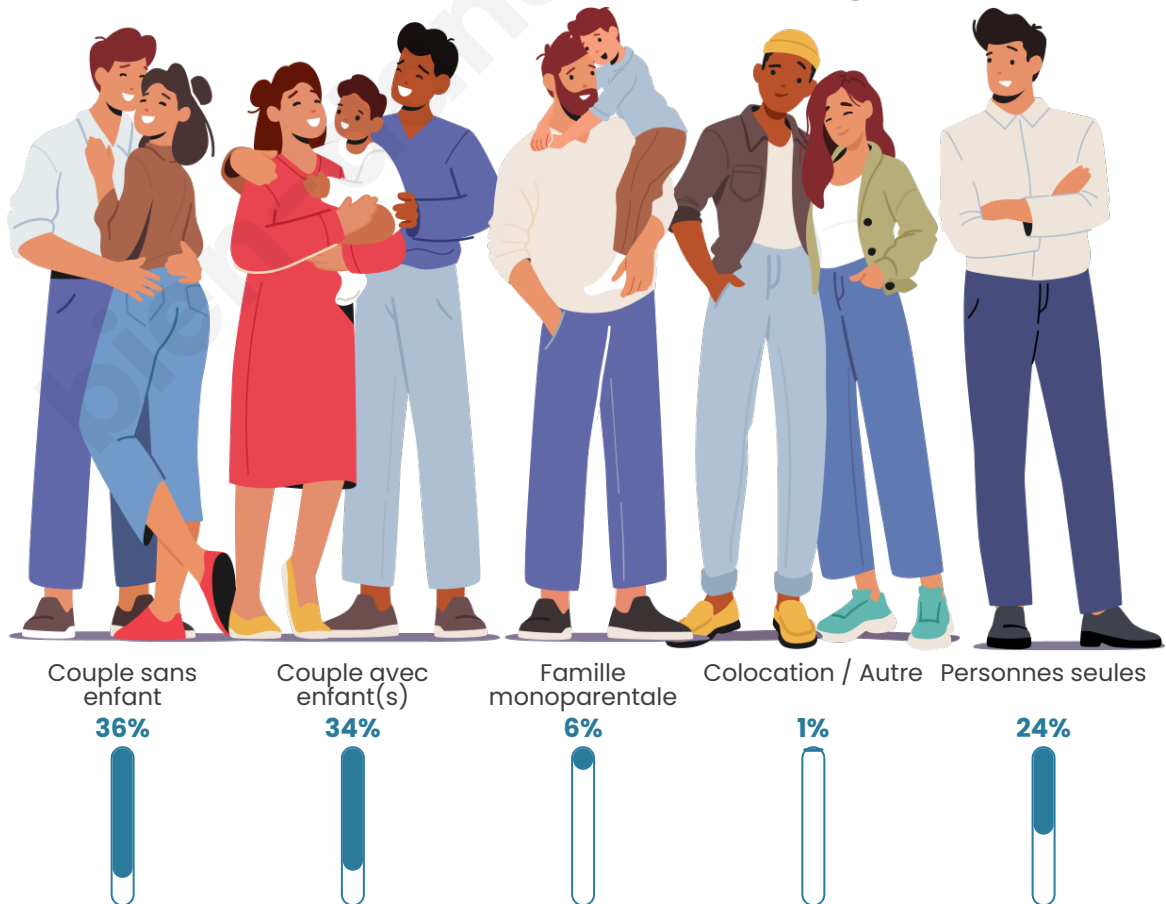

Tranche d'âge

Activité professionnelle

Niveau de diplôme

Composition des ménages

Profils électoraux

Premier tour

	Marine LE PEN	32.63 %
	Emmanuel MACRON	24.75 %
	Jean-Luc MÉLENCHON	18.28 %
	Éric ZEMMOUR	6.05 %
	Yannick JADOT	5.20 %
	Valérie PÉCRESSE	3.66 %
	Nicolas DUPONT-AIGNAN	2.81 %
	Fabien ROUSSEL	1.69 %
	Philippe POUTOU	1.55 %
	Jean LASSALLE	1.27 %
	Anne HIDALGO	1.27 %
	Nathalie ARTHAUD	0.84 %