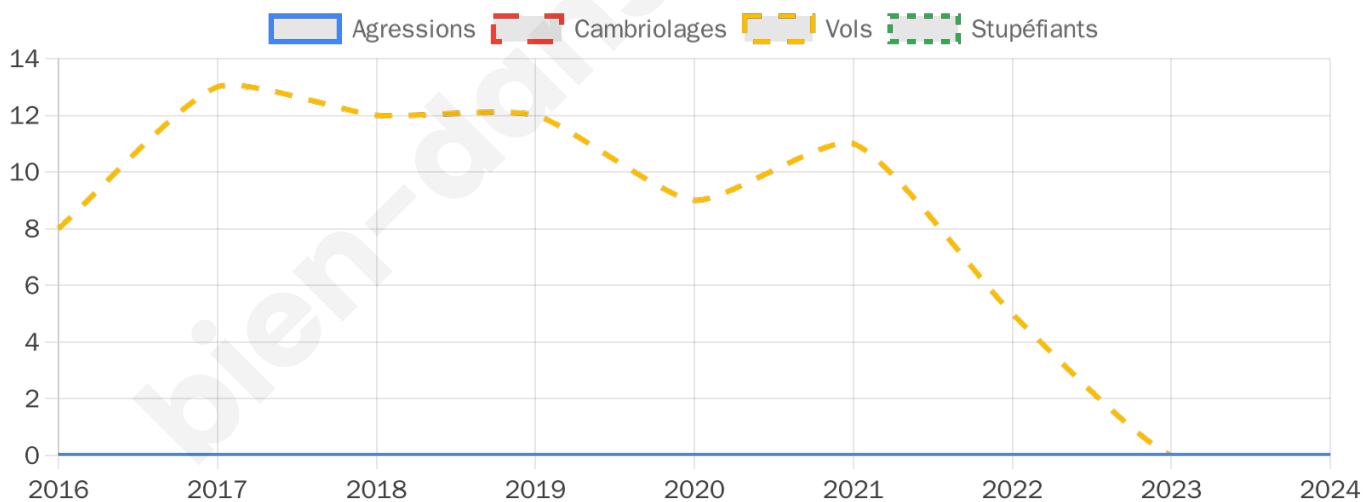

919 inscrits

Participation : 79.54%

Votes blancs : 2.46%

Votes nuls : 0.27%

Second tour

	Emmanuel MACRON	47,85 %
	Marine LE PEN	52,15 %

919 inscrits

Participation : 77.69%

Votes blancs : 7.42%

Votes nuls : 1.54%

Sécurité

Agressions physiques / sexuelles

0

Cambriolages

0

Vols / dégradations

0

Stupéfiants

0

Evolution du nombre d'infractions

Pour comparer

(en proportion du nombre d'habitants)

Sources : Bases statistiques communale, départementale et régionale de la délinquance enregistrée par la police et la gendarmerie nationales selon les dernières parutions officielles de 2025 portant sur l'année 2024 ([data.gouv](https://data.gouv.fr)).