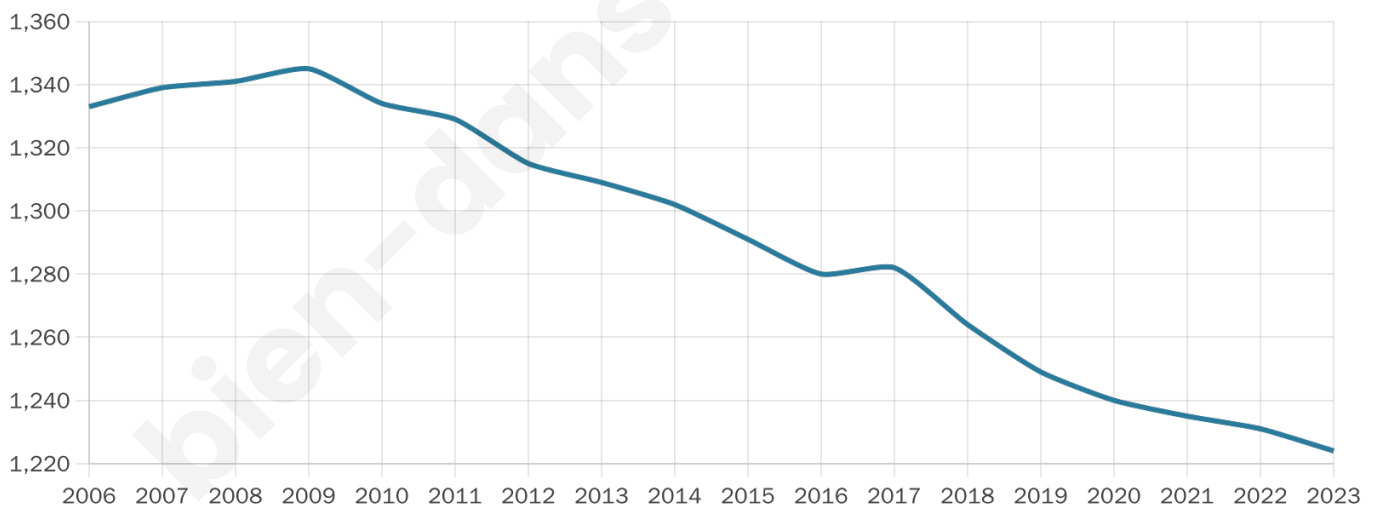

Version web

Ville de Saint-Pierre-du-Vauvray

Présenté par

BIEN dans ma **VILLE** 

Sommaire

Situation géographique	3
Statistiques sur la population	4
Evolution du nombre d'habitants	4
Tranche d'âge	5
0-14 ans	5
15-29 ans	5
30-44 ans	5
45-59 ans	5
60-74 ans	5
75-89 ans	5
90 ans et +	5
Activité professionnelle	5
Agriculteurs	5
Artisans, Commerçants	5
Cadres et sup.	5
Professions intermédiaires	5
Employé	5
Ouvrier	5
Retraité	5
Autres	5
Niveau de diplôme	6
Sans diplôme ou CEP	6
Brevet, BEPC, DNB	6
CAP-BEP ou équivalent	6
BAC ou équivalent	6
BAC+2	6
BAC+3 ou +4	6
BAC+5 ou plus	6
Composition des ménages	6
Couple sans enfant	6
Couple avec enfant(s)	6
Famille monoparentale	6
Colocation / Autre	6
Personnes seules	6
Profil électoraux	7
Premier tour	7
Sécurité	8
Evolution du nombre d'infractions	8
Pour comparer	9
Services à la population	10
Commerce	10
Éducation	10
Villes autour de Saint-Pierre-du-Vauvray	11
Avis sur la ville de Saint-Pierre-du-Vauvray	12
Moyenne par critère	12
Villes autour de Saint-Pierre-du-Vauvray	12
Répartition des avis par note	12
Répartition des avis par note	12

Situation géographique

i Informations clés

- **Région** : Normandie
- **Département** : Eure
- **Code postal** : 27430
- **Superficie** : 4 km²

Statistiques sur la population

Nombre d'habitants

1 224

Age moyen

41 ans

Pop active

50.9%

Taux chômage

7.6%

Pop densité

306 h/km²

Revenu moyen

24 780 €/an

Evolution du nombre d'habitants

Sources : Institut national de la statistique et des études économiques (insee) selon Les dernières parutions officielles de 2024 portant sur les années 2020, 2021 et 2022.