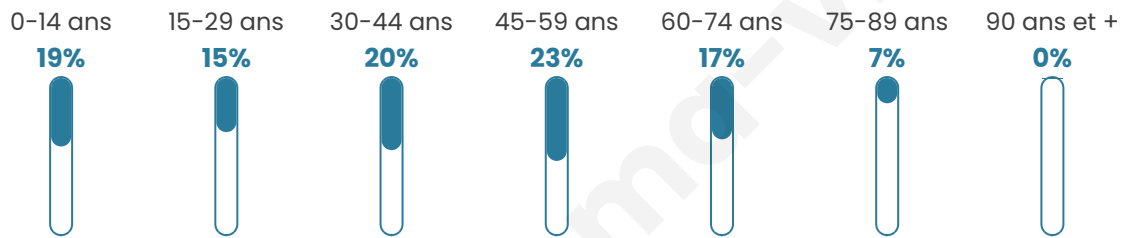

Situation géographique

i Informations clés

- **Région** : Normandie
- **Département** : Eure
- **Code postal** : 27430
- **Superficie** : 4 km²

Statistiques sur la population

Nombre d'habitants

1 224

Age moyen

41 ans

Pop active

50.9%

Taux chômage

7.6%

Pop densité

306 h/km²

Revenu moyen

Tranche d'âge

Activité professionnelle

Niveau de diplôme

Composition des ménages

Profils électoraux

Premier tour

	Marine LE PEN	32.63 %
	Emmanuel MACRON	24.75 %
	Jean-Luc MÉLENCHON	18.28 %
	Éric ZEMMOUR	6.05 %
	Yannick JADOT	5.20 %
	Valérie PÉCRESSE	3.66 %
	Nicolas DUPONT-AIGNAN	2.81 %
	Fabien ROUSSEL	1.69 %
	Philippe POUTOU	1.55 %
	Jean LASSALLE	1.27 %
	Anne HIDALGO	1.27 %
	Nathalie ARTHAUD	0.84 %