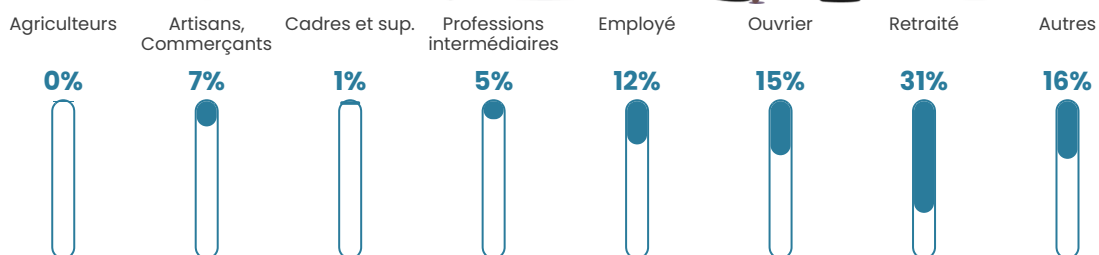

337

Age moyen

44 ans

Pop active

46%

Taux chômage

14%

Pop densité

28 h/km²

Revenu moyen

18 610 €/an

Evolution du nombre d'habitants

Sources : Institut national de la statistique et des études économiques (insee) selon Les dernières parutions officielles de 2024 portant sur les années 2020, 2021 et 2022.

Tranche d'âge

Activité professionnelle

Niveau de diplôme

Composition des ménages

Profils électoraux

Premier tour

	Marine LE PEN	46.89 %
	Emmanuel MACRON	13.88 %
	Jean-Luc MÉLENCHON	11.00 %
	Éric ZEMMOUR	7.18 %
	Jean LASSALLE	4.78 %
	Valérie PÉCRESSE	4.78 %
	Fabien ROUSSEL	3.35 %
	Nicolas DUPONT-AIGNAN	2.87 %
	Anne HIDALGO	2.39 %
	Yannick JADOT	1.91 %
	Nathalie ARTHAUD	0.48 %
	Philippe POUTOU	0.48 %