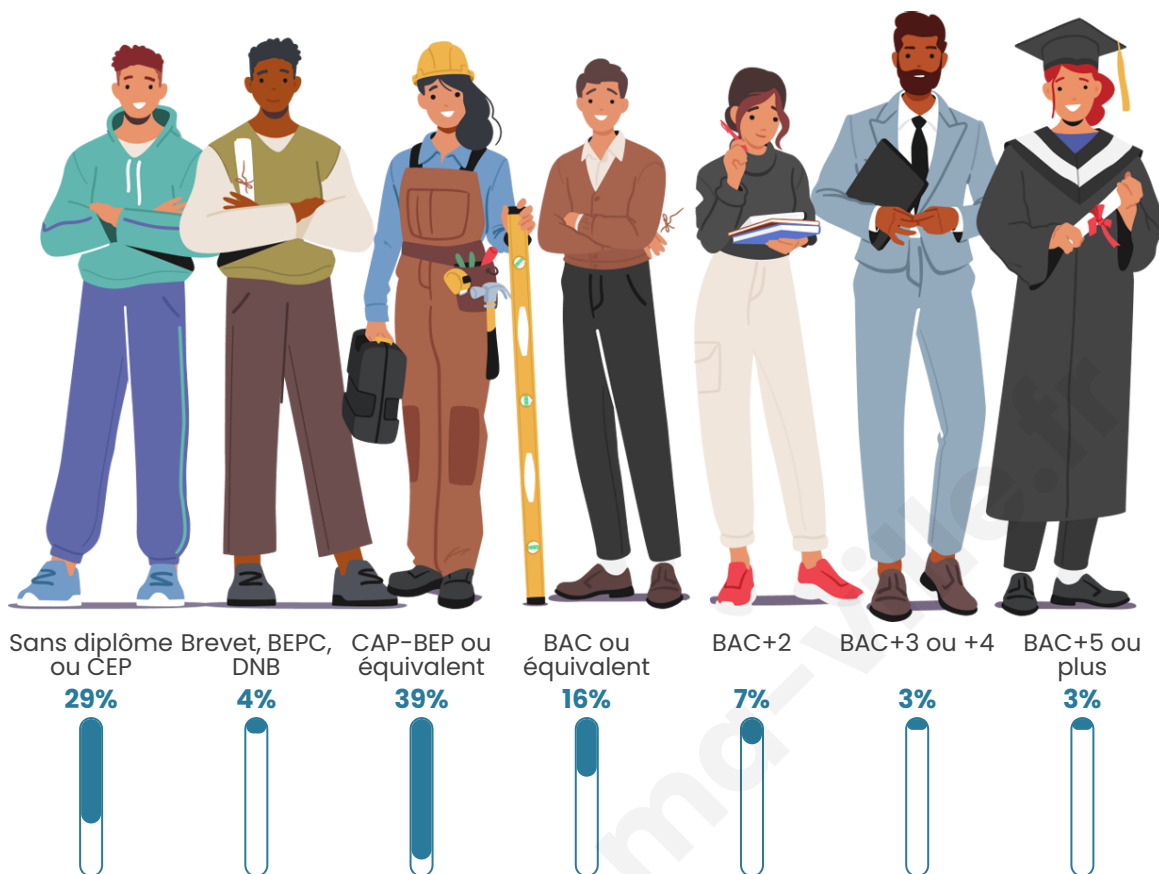

337

Age moyen

44 ans

Pop active

46%

Taux chômage

14%

Pop densité

Tranche d'âge

Activité professionnelle

Niveau de diplôme

Composition des ménages

Profils électoraux

Premier tour

	Marine LE PEN	46.89 %
	Emmanuel MACRON	13.88 %
	Jean-Luc MÉLENCHON	11.00 %
	Éric ZEMMOUR	7.18 %
	Jean LASSALLE	4.78 %
	Valérie PÉCRESSE	4.78 %
	Fabien ROUSSEL	3.35 %
	Nicolas DUPONT-AIGNAN	2.87 %
	Anne HIDALGO	2.39 %
	Yannick JADOT	1.91 %
	Nathalie ARTHAUD	0.48 %
	Philippe POUTOU	0.48 %