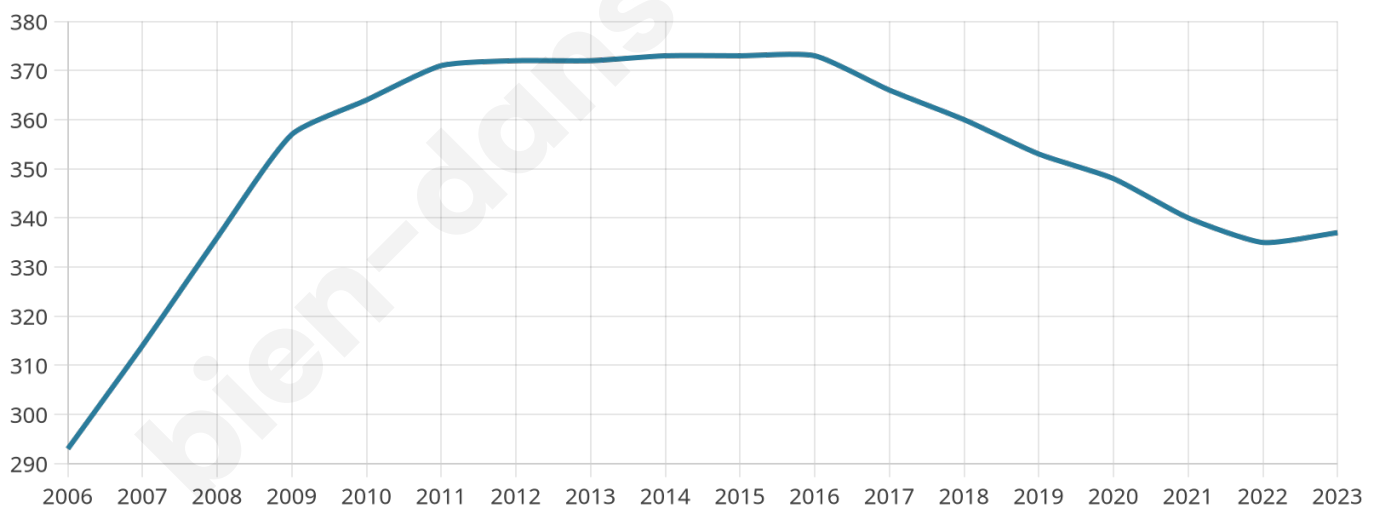

337

Age moyen

44 ans

Pop active

46%

Taux chômage

14%

Pop densité

28 h/km²

Revenu moyen

18 610 €/an

Evolution du nombre d'habitants

Sources : Institut national de la statistique et des études économiques (insee) selon Les dernières parutions officielles de 2024 portant sur les années 2020, 2021 et 2022.