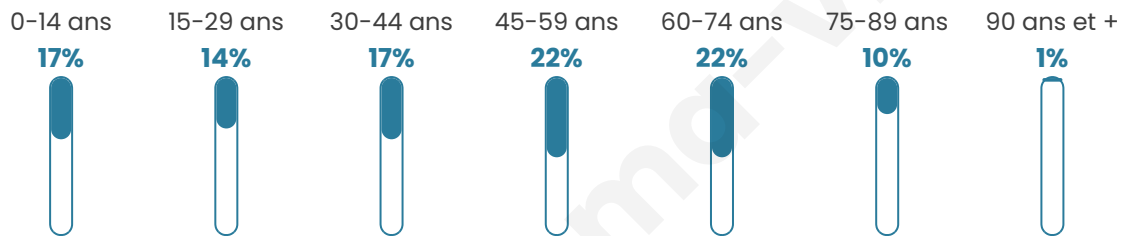

337

Age moyen

44 ans

Pop active

46%

Taux chômage

14%

Pop densité

28 h/km²

Revenu moyen

18 610 €/an

Evolution du nombre d'habitants

Sources : Institut national de la statistique et des études économiques (insee) selon Les dernières parutions officielles de 2024 portant sur les années 2020, 2021 et 2022.

Tranche d'âge

Activité professionnelle

Niveau de diplôme

Composition des ménages

Profils électoraux

Premier tour

	Marine LE PEN	46.89 %
	Emmanuel MACRON	13.88 %
	Jean-Luc MÉLENCHON	11.00 %
	Éric ZEMMOUR	7.18 %
	Jean LASSALLE	4.78 %
	Valérie PÉCRESSE	4.78 %
	Fabien ROUSSEL	3.35 %
	Nicolas DUPONT-AIGNAN	2.87 %
	Anne HIDALGO	2.39 %
	Yannick JADOT	1.91 %
	Nathalie ARTHAUD	0.48 %
	Philippe POUTOU	0.48 %

284 inscrits

Participation : 74.65%

Votes blancs : 0.47%

Votes nuls : 0.94%

Second tour

	Emmanuel MACRON	23,96 %
	Marine LE PEN	76,04 %

284 inscrits

Participation : 73.94%