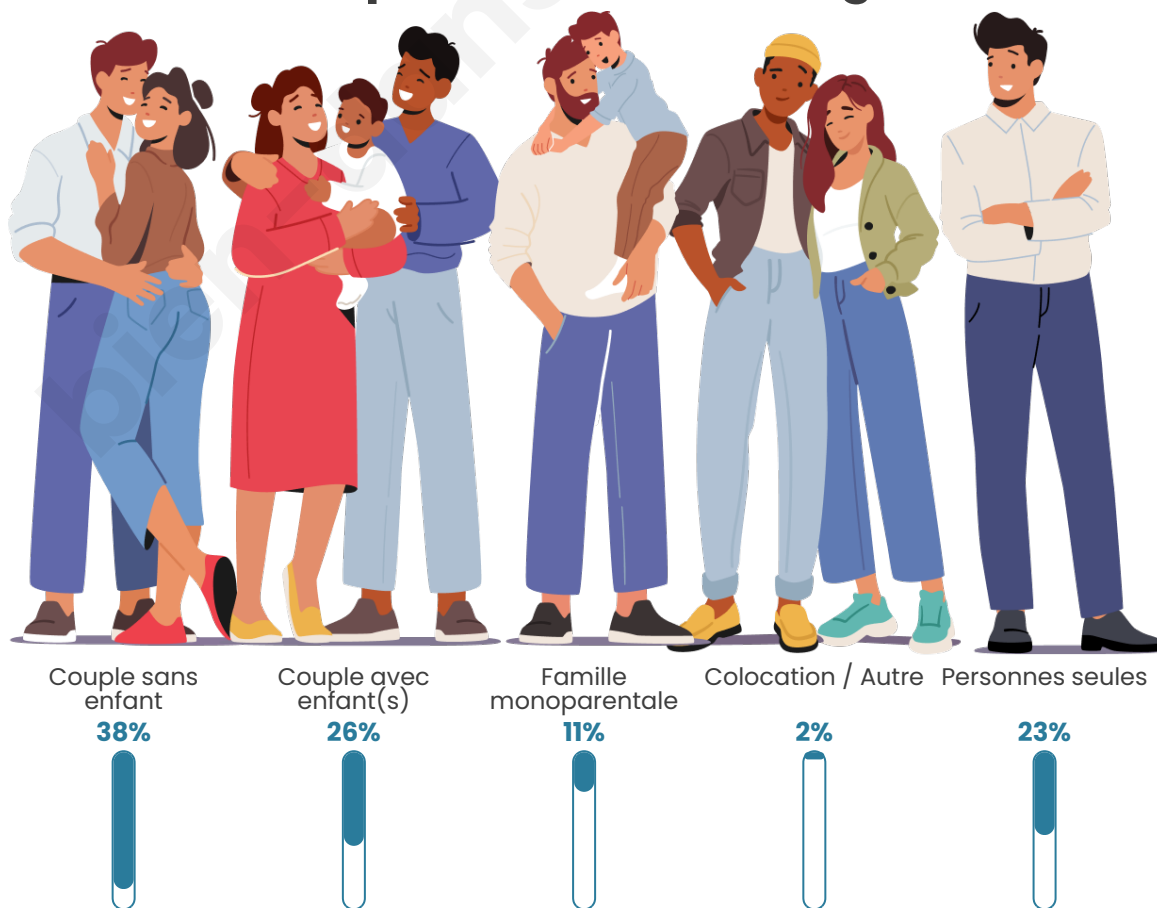

Tranche d'âge

Activité professionnelle

Niveau de diplôme

Composition des ménages

Profils électoraux

Premier tour

	Marine LE PEN	46.89 %
	Emmanuel MACRON	13.88 %
	Jean-Luc MÉLENCHON	11.00 %
	Éric ZEMMOUR	7.18 %
	Jean LASSALLE	4.78 %
	Valérie PÉCRESSE	4.78 %
	Fabien ROUSSEL	3.35 %
	Nicolas DUPONT-AIGNAN	2.87 %
	Anne HIDALGO	2.39 %
	Yannick JADOT	1.91 %
	Nathalie ARTHAUD	0.48 %
	Philippe POUTOU	0.48 %