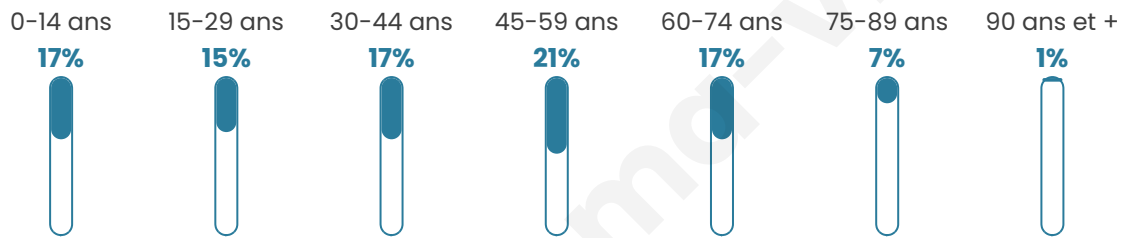

# Statistiques sur la population

Nombre d'habitants

**10 092**

Age moyen

**42 ans**

Pop active

**46%**

Taux chômage

**8.9%**

Pop densité

**388 h/km<sup>2</sup>**

Revenu moyen

**23 200 €/an**

## Evolution du nombre d'habitants

Sources : Institut national de la statistique et des études économiques (insee) selon Les dernières parutions officielles de 2024 portant sur les années 2020, 2021 et 2022.

## Tranche d'âge