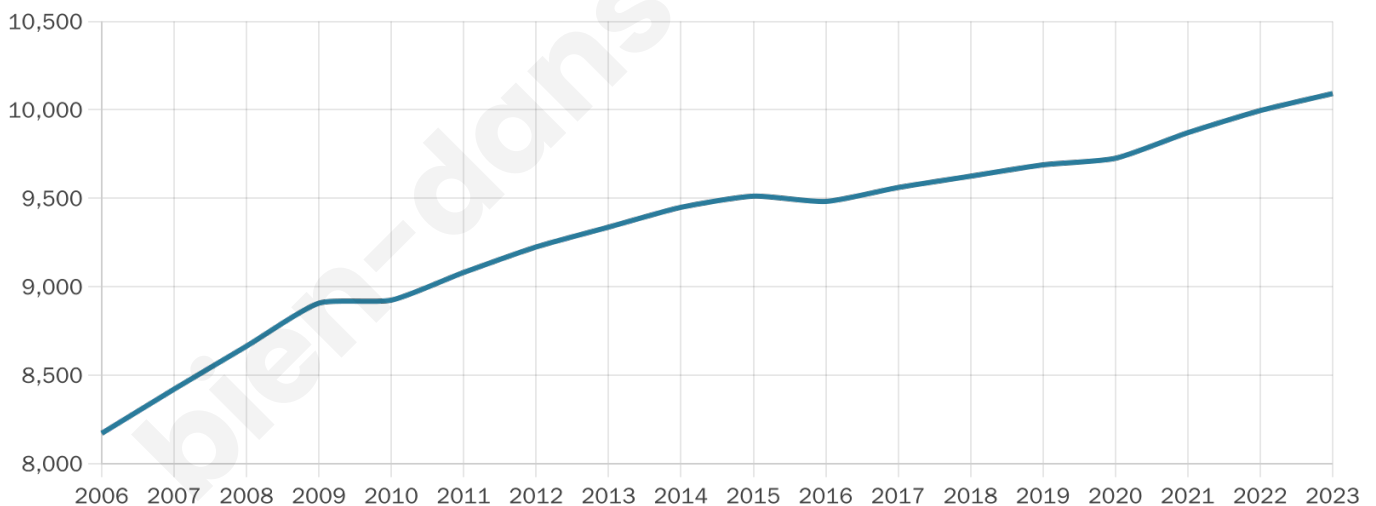

# Statistiques sur la population

Nombre d'habitants

**10 092**

Age moyen

**42 ans**

Pop active

**46%**

Taux chômage

**8.9%**

Pop densité

**388 h/km<sup>2</sup>**

Revenu moyen

**23 200 €/an**

## Evolution du nombre d'habitants

Sources : Institut national de la statistique et des études économiques (insee) selon Les dernières parutions officielles de 2024 portant sur les années 2020, 2021 et 2022.

## Tranche d'âge