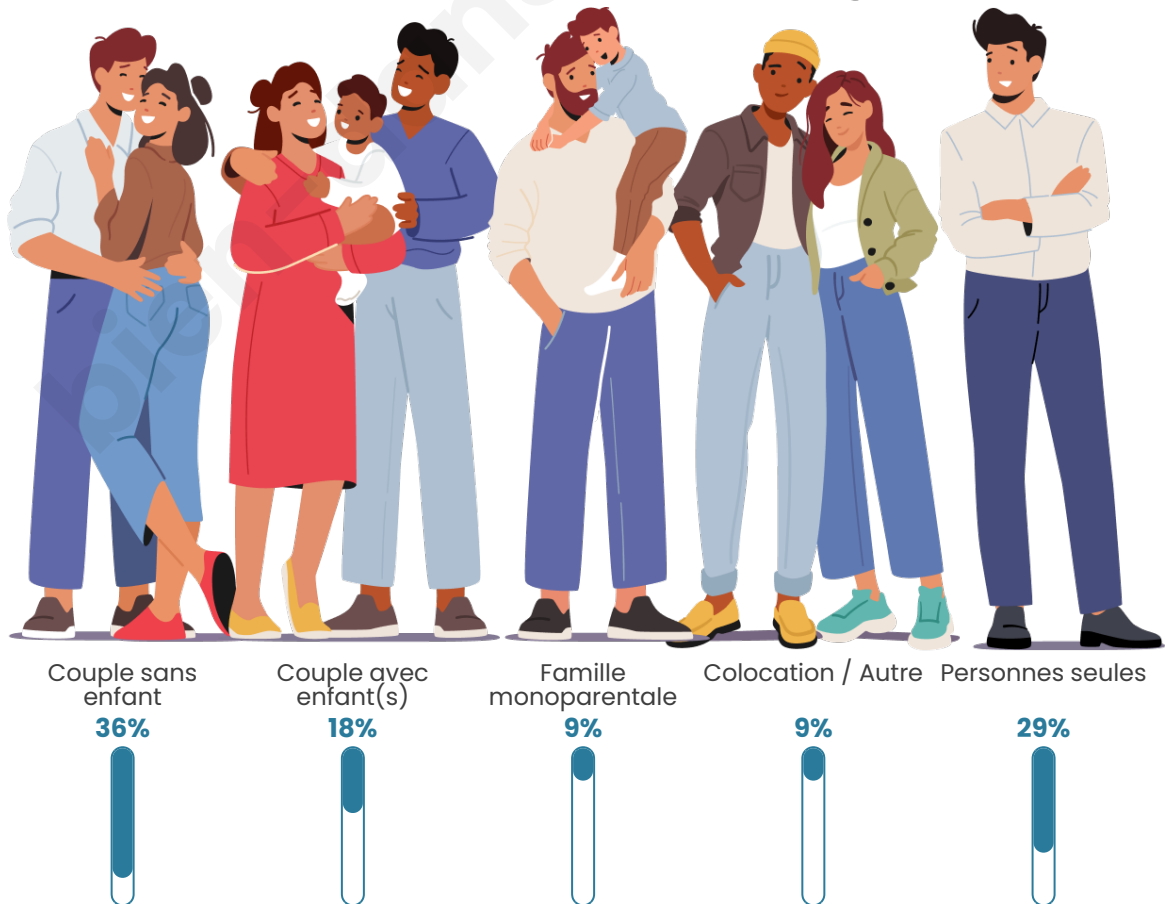

Tranche d'âge

Activité professionnelle

bien-dans-ma-ville.fr

Niveau de diplôme

Composition des ménages

Profils électoraux

Premier tour

	Marine LE PEN	33.33 %
	Emmanuel MACRON	29.82 %
	Éric ZEMMOUR	12.28 %
	Jean-Luc MÉLENCHON	8.77 %
	Jean LASSALLE	7.02 %
	Yannick JADOT	3.51 %
	Valérie PÉCRESSE	1.75 %
	Philippe POUTOU	1.75 %
	Nicolas DUPONT-AIGNAN	1.75 %
	Nathalie ARTHAUD	0.00 %
	Fabien ROUSSEL	0.00 %
	Anne HIDALGO	0.00 %