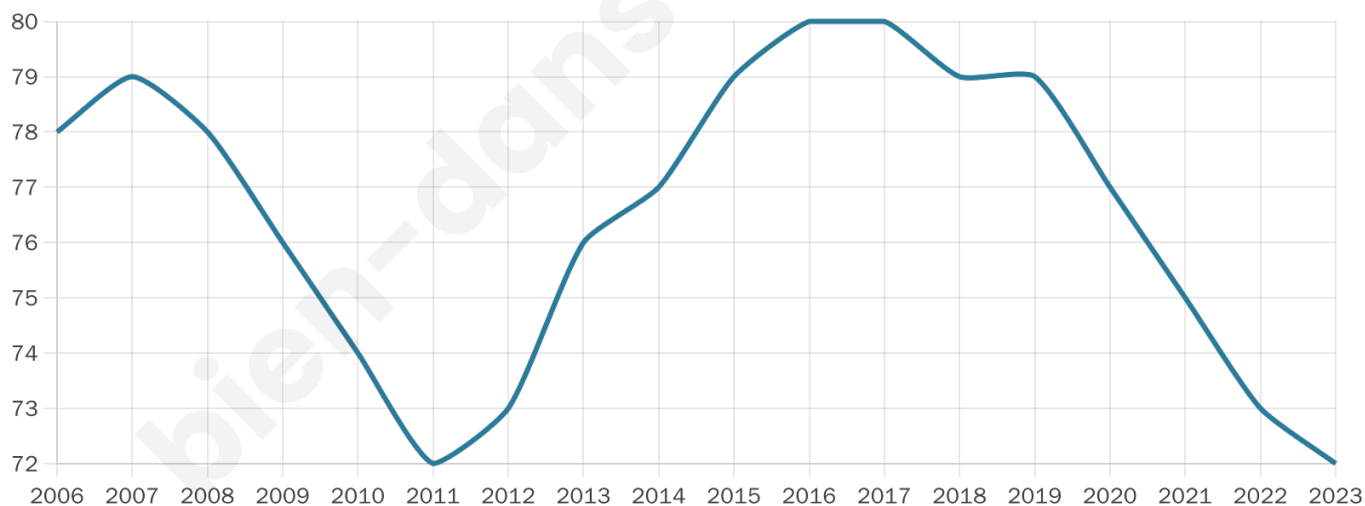

Version web

Ville de Saint-Pierre-du-Mont

Présenté par

BIEN dans ma **VILLE** 

Sommaire

Situation géographique	3
Statistiques sur la population	4
Evolution du nombre d'habitants	4
Tranche d'âge	5
0-14 ans	5
15-29 ans	5
30-44 ans	5
45-59 ans	5
60-74 ans	5
75-89 ans	5
90 ans et +	5
Activité professionnelle	5
Agriculteurs	5
Artisans, Commerçants	5
Cadres et sup.	5
Professions intermédiaires	5
Employé	5
Ouvrier	5
Retraité	5
Autres	5
Niveau de diplôme	7
Sans diplôme ou CEP	7
Brevet, BEPC, DNB	7
CAP-BEP ou équivalent	7
BAC ou équivalent	7
BAC+2	7
BAC+3 ou +4	7
BAC+5 ou plus	7
Composition des ménages	7
Couple sans enfant	7
Couple avec enfant(s)	7
Famille monoparentale	7
Colocation / Autre	7
Personnes seules	7
Profils électoraux	8
Premier tour	8
Sécurité	9
Evolution du nombre d'infractions	9
Pour comparer	10
Services à la population	11
Commerce	11
Éducation	11
Villes autour de Saint-Pierre-du-Mont	13

72

Age moyen

53 ans

Pop active

47.2%

Taux chômage

4.9%

Pop densité

14 h/km²

Revenu moyen

NC

Evolution du nombre d'habitants

Sources : Institut national de la statistique et des études économiques (insee) selon Les dernières parutions officielles de 2024 portant sur les années 2020, 2021 et 2022.