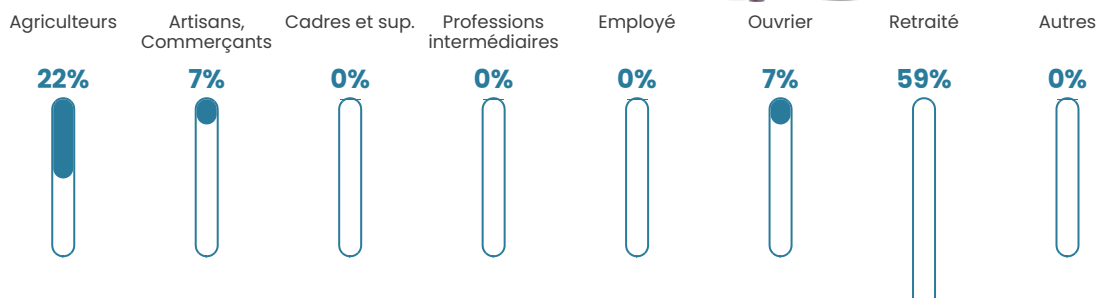

14 h/km²

Revenu moyen

NC

Evolution du nombre d'habitants

Sources : Institut national de la statistique et des études économiques (insee) selon Les dernières parutions officielles de 2024 portant sur les années 2020, 2021 et 2022.

Tranche d'âge

Activité professionnelle

bien-dans-ma-ville.fr

Niveau de diplôme

Composition des ménages

Profils électoraux

Premier tour

	Marine LE PEN	33.33 %
	Emmanuel MACRON	29.82 %
	Éric ZEMMOUR	12.28 %
	Jean-Luc MÉLENCHON	8.77 %
	Jean LASSALLE	7.02 %
	Yannick JADOT	3.51 %
	Valérie PÉCRESSE	1.75 %
	Philippe POUTOU	1.75 %
	Nicolas DUPONT-AIGNAN	1.75 %
	Nathalie ARTHAUD	0.00 %
	Fabien ROUSSEL	0.00 %
	Anne HIDALGO	0.00 %