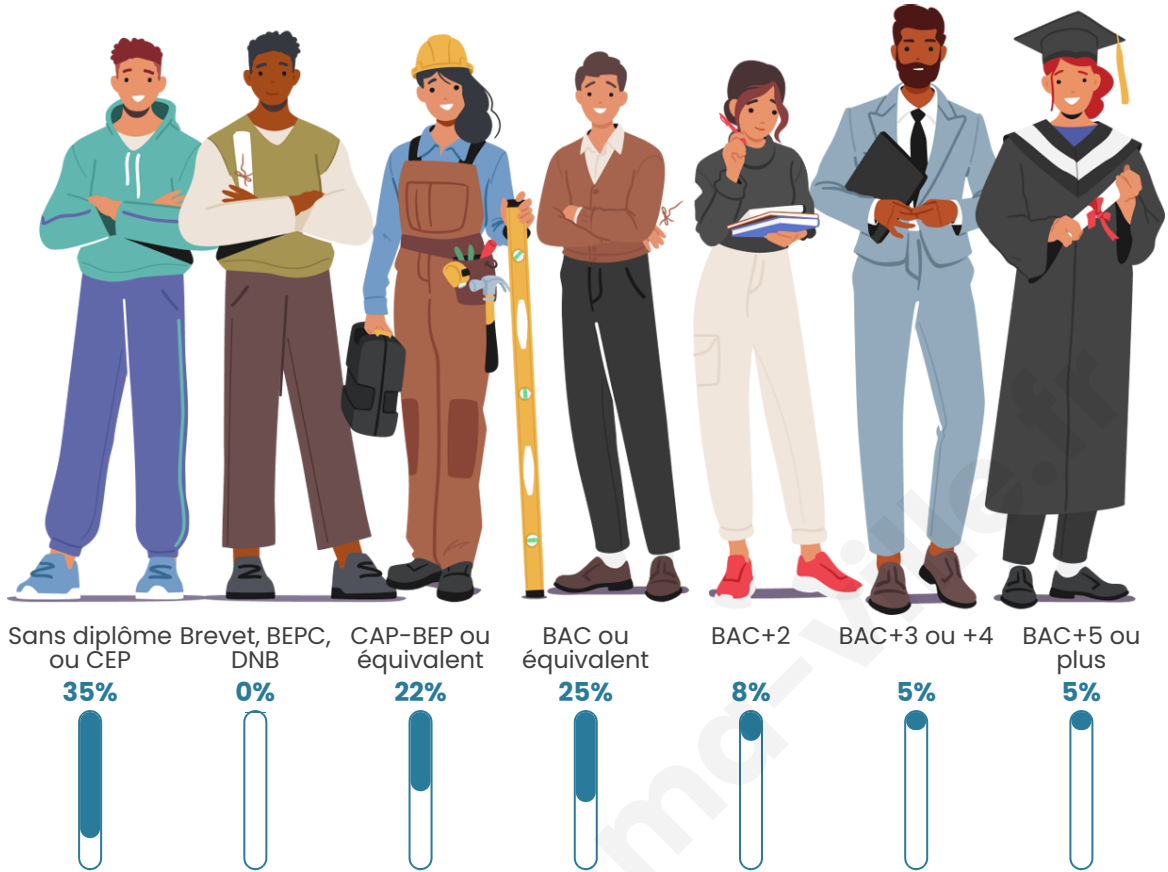

Tranche d'âge

Activité professionnelle

bien-dans-ma-ville.fr

Niveau de diplôme

Composition des ménages

Profils électoraux

Premier tour

	Marine LE PEN	33.33 %
	Emmanuel MACRON	29.82 %
	Éric ZEMMOUR	12.28 %
	Jean-Luc MÉLENCHON	8.77 %
	Jean LASSALLE	7.02 %
	Yannick JADOT	3.51 %
	Valérie PÉCRESSE	1.75 %
	Philippe POUTOU	1.75 %
	Nicolas DUPONT-AIGNAN	1.75 %
	Nathalie ARTHAUD	0.00 %
	Fabien ROUSSEL	0.00 %
	Anne HIDALGO	0.00 %