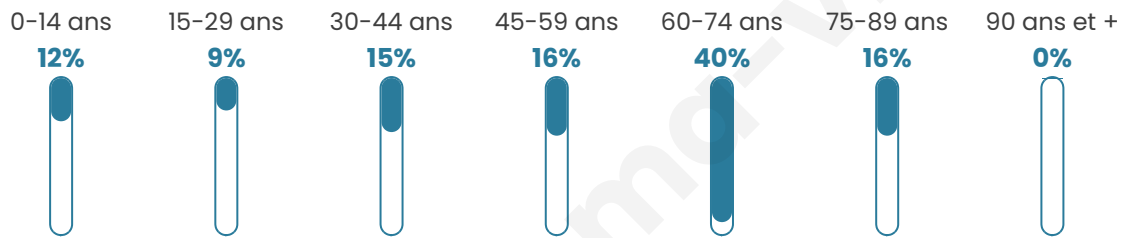

72

Age moyen

53 ans

Pop active

47.2%

Taux chômage

4.9%

Pop densité

14 h/km²

Revenu moyen

NC

Evolution du nombre d'habitants

Sources : Institut national de la statistique et des études économiques (insee) selon Les dernières parutions officielles de 2024 portant sur les années 2020, 2021 et 2022.

Tranche d'âge

Activité professionnelle

bien-dans-ma-ville.fr

Niveau de diplôme

Composition des ménages

Profils électoraux

Premier tour

	Marine LE PEN	33.33 %
	Emmanuel MACRON	29.82 %
	Éric ZEMMOUR	12.28 %
	Jean-Luc MÉLENCHON	8.77 %
	Jean LASSALLE	7.02 %
	Yannick JADOT	3.51 %
	Valérie PÉCRESSE	1.75 %
	Philippe POUTOU	1.75 %
	Nicolas DUPONT-AIGNAN	1.75 %
	Nathalie ARTHAUD	0.00 %
	Fabien ROUSSEL	0.00 %
	Anne HIDALGO	0.00 %