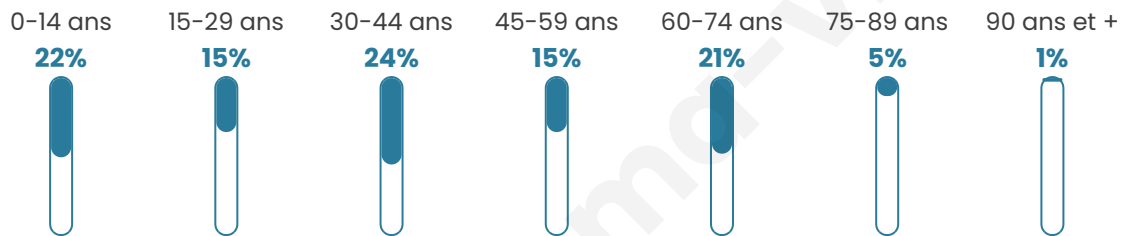

183

Age moyen

39 ans

Pop active

49.7%

Taux chômage

9.7%

Pop densité

61 h/km²

Revenu moyen

21 570 €/an

Evolution du nombre d'habitants

Sources : Institut national de la statistique et des études économiques (insee) selon Les dernières parutions officielles de 2024 portant sur les années 2020, 2021 et 2022.

Tranche d'âge

Activité professionnelle

Niveau de diplôme

Composition des ménages

Profils électoraux

Premier tour

	Marine LE PEN	36.28 %
	Emmanuel MACRON	27.43 %
	Jean-Luc MÉLENCHON	15.93 %
	Yannick JADOT	3.54 %
	Valérie PÉCRESE	3.54 %
	Fabien ROUSSEL	2.65 %
	Jean LASSALLE	2.65 %
	Éric ZEMMOUR	2.65 %
	Anne HIDALGO	2.65 %
	Nicolas DUPONT-AIGNAN	1.77 %
	Nathalie ARTHAUD	0.88 %
	Philippe POUTOU	0.00 %

136 inscrits

Participation : 85.29%

Votes blancs : 1.72%

Votes nuls : 0.86%

Second tour

	Emmanuel MACRON	44,64 %
	Marine LE PEN	55,36 %

136 inscrits

Participation : 86.76%