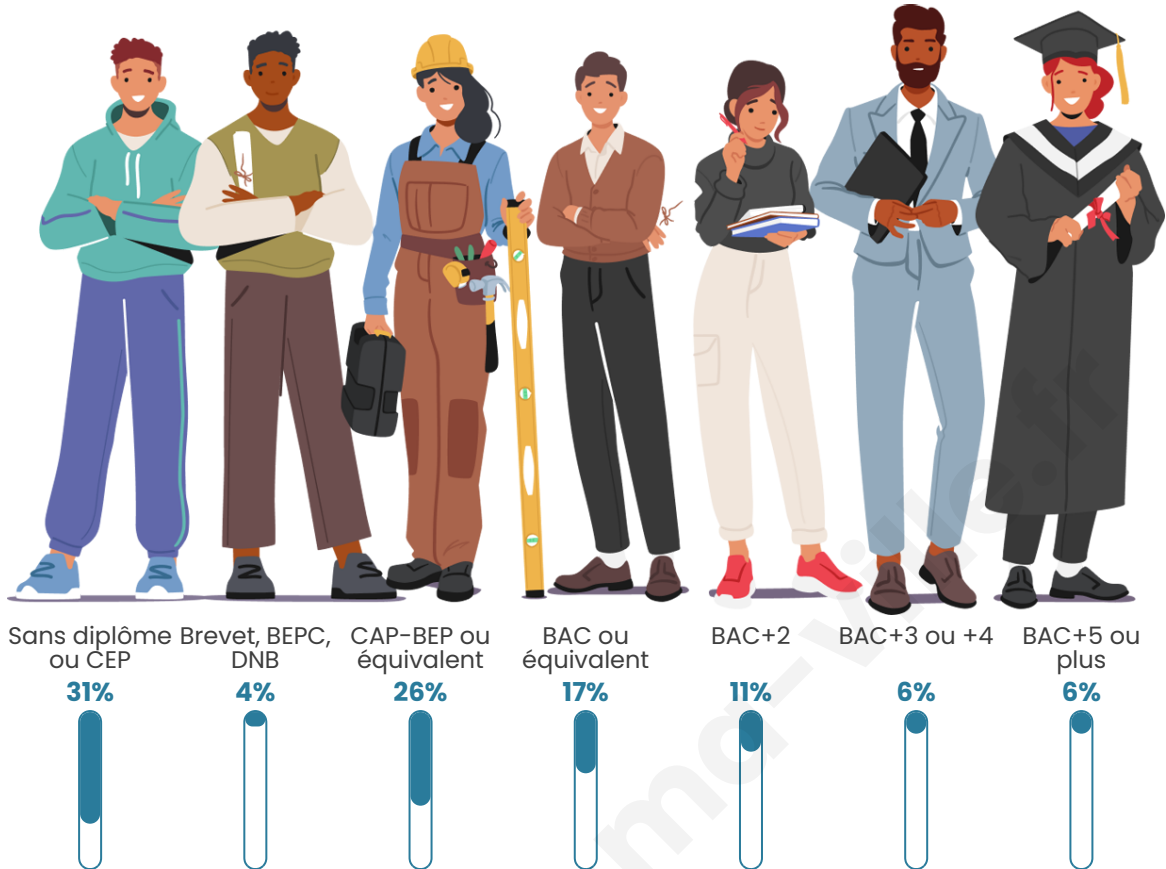

183

Age moyen

39 ans

Pop active

49.7%

Taux chômage

9.7%

Pop densité

Tranche d'âge

Activité professionnelle

Niveau de diplôme

Composition des ménages

Profils électoraux

Premier tour

	Marine LE PEN	36.28 %
	Emmanuel MACRON	27.43 %
	Jean-Luc MÉLENCHON	15.93 %
	Yannick JADOT	3.54 %
	Valérie PÉCRESE	3.54 %
	Fabien ROUSSEL	2.65 %
	Jean LASSALLE	2.65 %
	Éric ZEMMOUR	2.65 %
	Anne HIDALGO	2.65 %
	Nicolas DUPONT-AIGNAN	1.77 %
	Nathalie ARTHAUD	0.88 %
	Philippe POUTOU	0.00 %