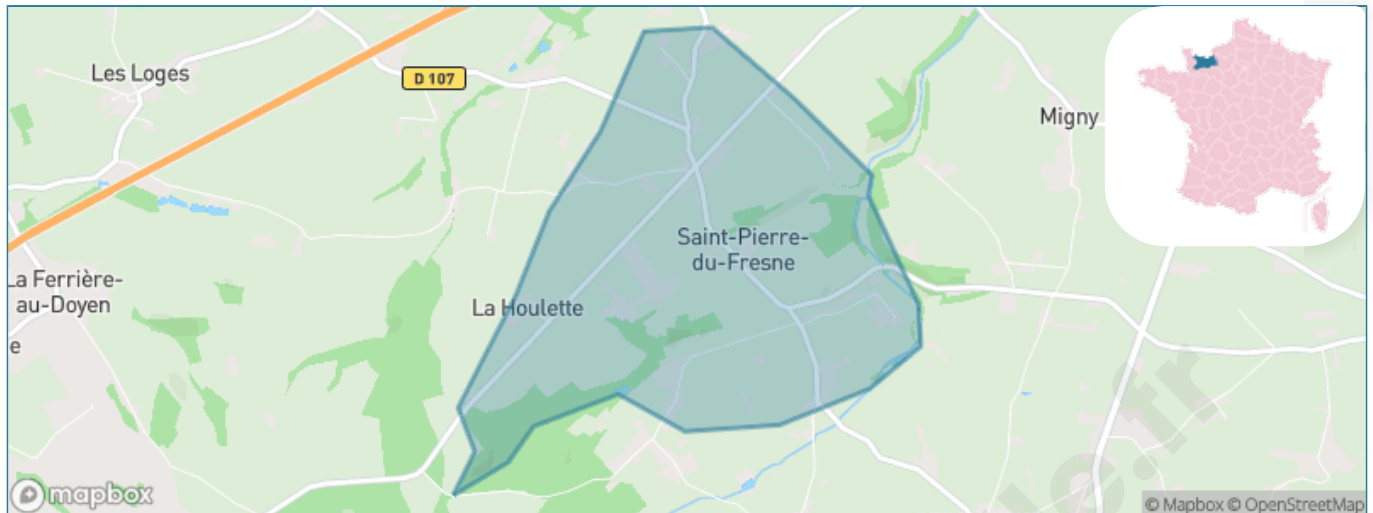

Version web

Ville de Saint-Pierre-du-Fresne

Présenté par

BIEN dans ma **VILLE** 

Sommaire

Situation géographique	3
Statistiques sur la population	4
Evolution du nombre d'habitants	4
Tranche d'âge	5
0-14 ans	5
15-29 ans	5
30-44 ans	5
45-59 ans	5
60-74 ans	5
75-89 ans	5
90 ans et +	5
Activité professionnelle	5
Agriculteurs	5
Artisans, Commerçants	5
Cadres et sup.	5
Professions intermédiaires	5
Employé	5
Ouvrier	5
Retraité	5
Autres	5
Niveau de diplôme	6
Sans diplôme ou CEP	6
Brevet, BEPC, DNB	6
CAP-BEP ou équivalent	6
BAC ou équivalent	6
BAC+2	6
BAC+3 ou +4	6
BAC+5 ou plus	6
Composition des ménages	6
Couple sans enfant	6
Couple avec enfant(s)	6
Famille monoparentale	6
Colocation / Autre	6
Personnes seules	6
Profils électoraux	7
Premier tour	7
Sécurité	8
Evolution du nombre d'infractions	8
Pour comparer	9
Services à la population	10
Commerce	10
Éducation	10
Villes autour de Saint-Pierre-du-Fresne	12

Situation géographique

i Informations clés

- **Région** : Normandie
- **Département** : Calvados
- **Code postal** : 14260
- **Superficie** : 3 km²

RÉGION
NORMANDIE

Statistiques sur la population

Nombre d'habitants