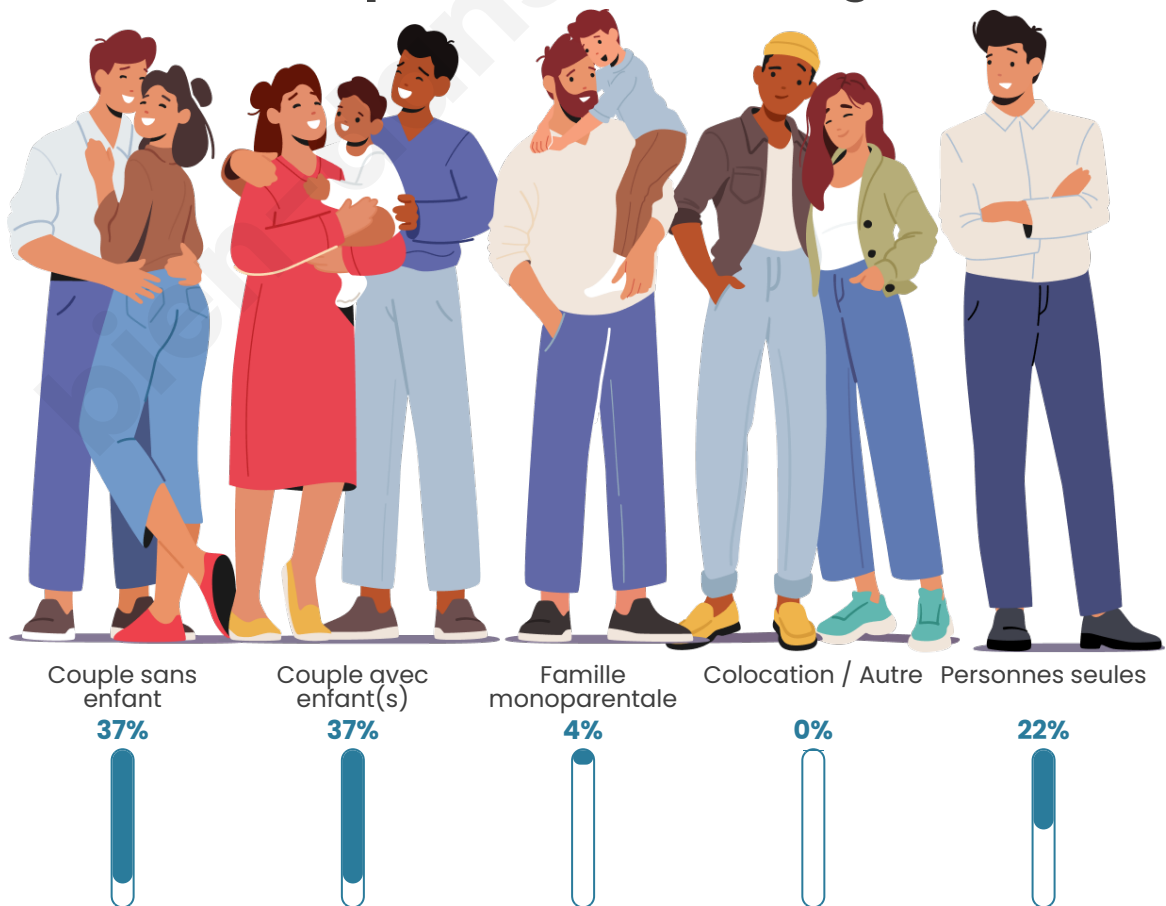

Tranche d'âge

Activité professionnelle

Niveau de diplôme

Composition des ménages

Profils électoraux

Premier tour

	Marine LE PEN	36.28 %
	Emmanuel MACRON	27.43 %
	Jean-Luc MÉLENCHON	15.93 %
	Yannick JADOT	3.54 %
	Valérie PÉCRESE	3.54 %
	Fabien ROUSSEL	2.65 %
	Jean LASSALLE	2.65 %
	Éric ZEMMOUR	2.65 %
	Anne HIDALGO	2.65 %
	Nicolas DUPONT-AIGNAN	1.77 %
	Nathalie ARTHAUD	0.88 %
	Philippe POUTOU	0.00 %