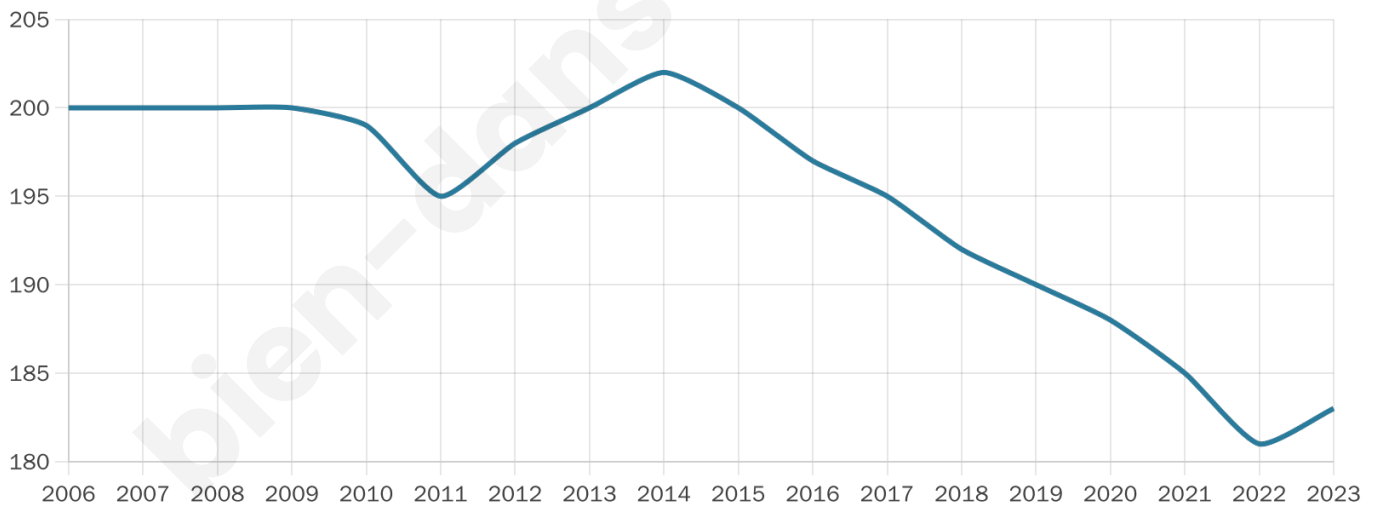

183

Age moyen

39 ans

Pop active

49.7%

Taux chômage

9.7%

Pop densité

61 h/km²

Revenu moyen

21 570 €/an

Evolution du nombre d'habitants

Sources : Institut national de la statistique et des études économiques (insee) selon Les dernières parutions officielles de 2024 portant sur les années 2020, 2021 et 2022.