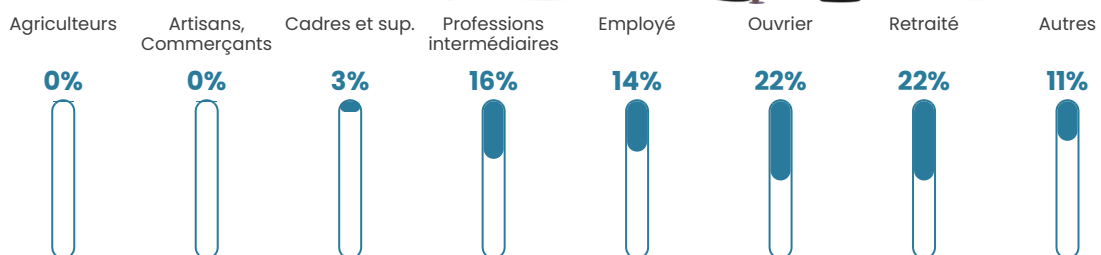

61 h/km²

Revenu moyen

21 570 €/an

Evolution du nombre d'habitants

Sources : Institut national de la statistique et des études économiques (insee) selon Les dernières parutions officielles de 2024 portant sur les années 2020, 2021 et 2022.

Tranche d'âge

Activité professionnelle

Niveau de diplôme

Composition des ménages

Profils électoraux

Premier tour

	Marine LE PEN	36.28 %
	Emmanuel MACRON	27.43 %
	Jean-Luc MÉLENCHON	15.93 %
	Yannick JADOT	3.54 %
	Valérie PÉCRESE	3.54 %
	Fabien ROUSSEL	2.65 %
	Jean LASSALLE	2.65 %
	Éric ZEMMOUR	2.65 %
	Anne HIDALGO	2.65 %
	Nicolas DUPONT-AIGNAN	1.77 %
	Nathalie ARTHAUD	0.88 %
	Philippe POUTOU	0.00 %