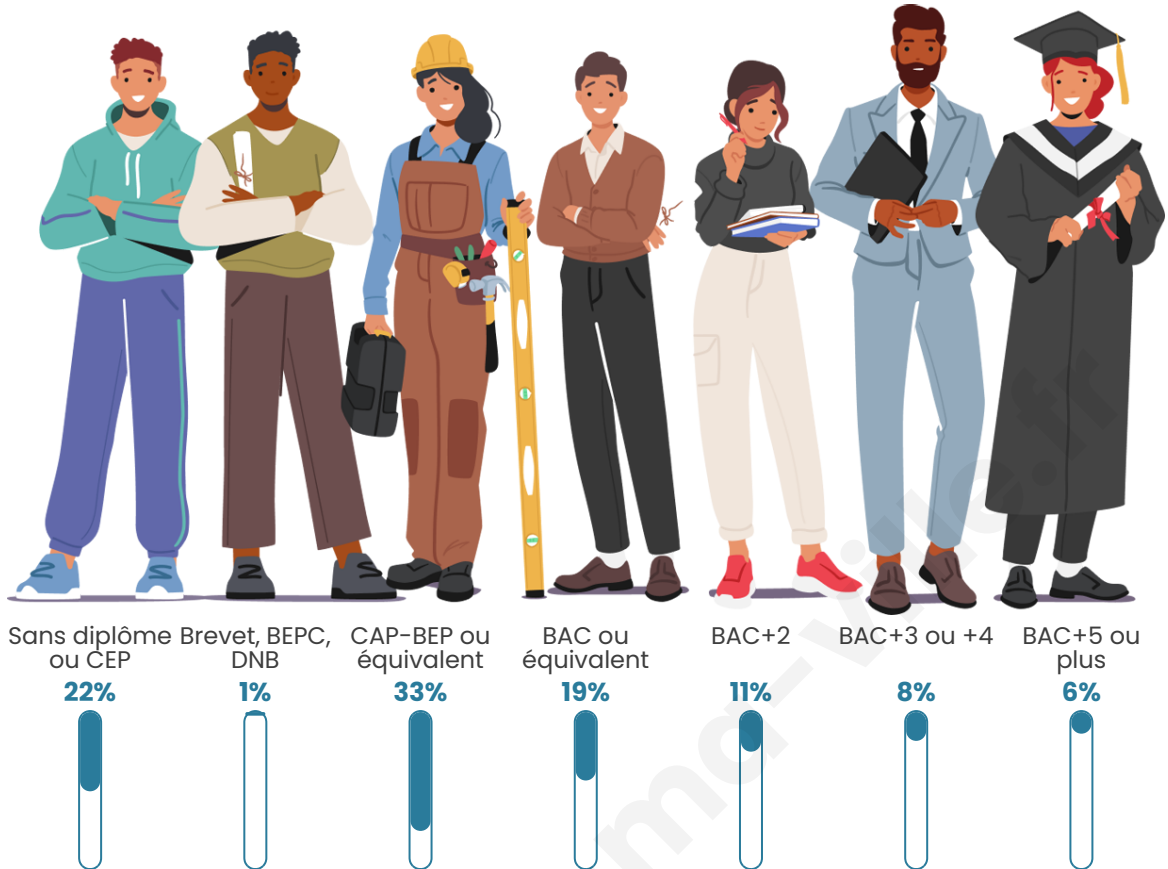

44 ans

Pop active

42%

Taux chômage

12.9%

Pop densité

18 h/km²

Revenu moyen

Tranche d'âge

Activité professionnelle

Niveau de diplôme

Composition des ménages

Profils électoraux

Premier tour

	Emmanuel MACRON	29.70 %
	Marine LE PEN	22.77 %
	Jean-Luc MÉLENCHON	14.85 %
	Yannick JADOT	8.91 %
	Éric ZEMMOUR	6.93 %
	Valérie PÉCRESE	6.93 %
	Anne HIDALGO	2.97 %
	Nicolas DUPONT- AIGNAN	2.97 %
	Fabien ROUSSEL	1.98 %
	Jean LASSALLE	0.99 %
	Philippe POUTOU	0.99 %
	Nathalie ARTHAUD	0.00 %