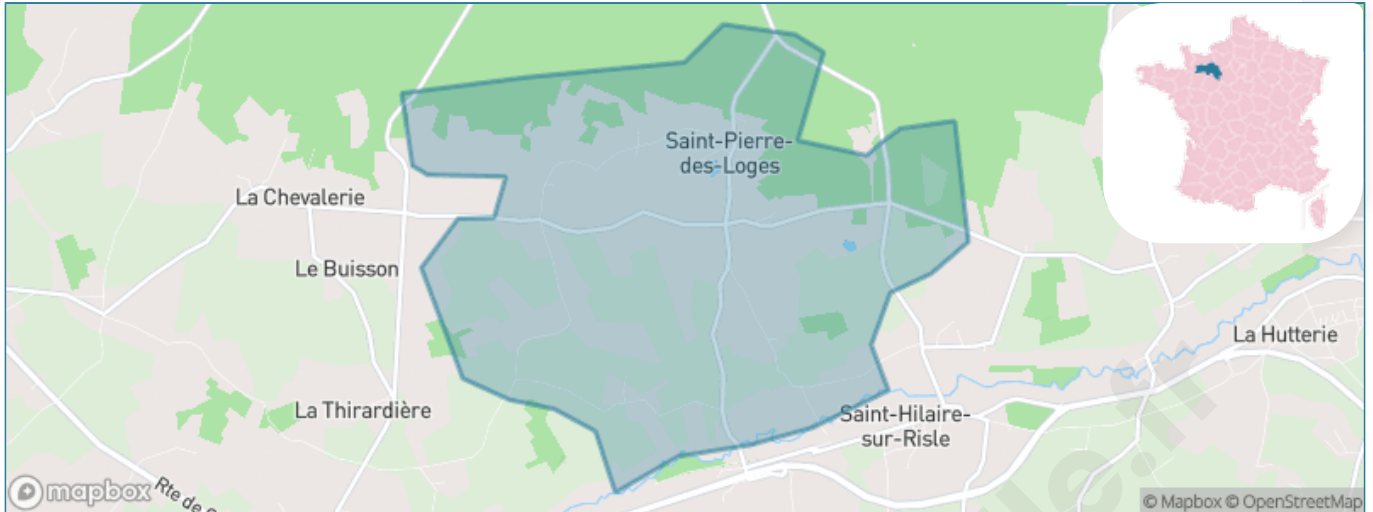

Version web

Ville de Saint-Pierre-des-Loges

Présenté par

BIEN dans ma **VILLE** 

Sommaire

Situation géographique	3
Statistiques sur la population	4
Evolution du nombre d'habitants	4
Tranche d'âge	5
0-14 ans	5
15-29 ans	5
30-44 ans	5
45-59 ans	5
60-74 ans	5
75-89 ans	5
90 ans et +	5
Activité professionnelle	5
Agriculteurs	5
Artisans, Commerçants	5
Cadres et sup.	5
Professions intermédiaires	5
Employé	5
Ouvrier	5
Retraité	5
Autres	5
Niveau de diplôme	6
Sans diplôme ou CEP	6
Brevet, BEPC, DNB	6
CAP-BEP ou équivalent	6
BAC ou équivalent	6
BAC+2	6
BAC+3 ou +4	6
BAC+5 ou plus	6
Composition des ménages	6
Couple sans enfant	6
Couple avec enfant(s)	6
Famille monoparentale	6
Colocation / Autre	6
Personnes seules	6
Profils électoraux	7
Premier tour	7
Sécurité	8
Evolution du nombre d'infractions	8
Pour comparer	9
Services à la population	10
Commerce	10
Éducation	10
Villes autour de Saint-Pierre-des-Loges	11

Situation géographique

i Informations clés

- **Région** : Normandie
- **Département** : Orne
- **Code postal** : 61370
- **Superficie** : 9 km²

Statistiques sur la population

Nombre d'habitants

162

Age moyen