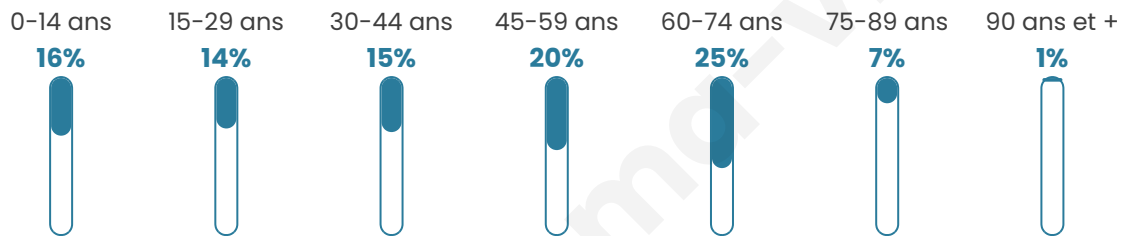

Version web

Ville de Saint-Pierre-des-Loges

Présenté par

BIEN dans ma **VILLE** 

Sommaire

Situation géographique	3
Statistiques sur la population	4
Evolution du nombre d'habitants	4
Tranche d'âge	5
0-14 ans	5
15-29 ans	5
30-44 ans	5
45-59 ans	5
60-74 ans	5
75-89 ans	5
90 ans et +	5
Activité professionnelle	5
Agriculteurs	5
Artisans, Commerçants	5
Cadres et sup.	5
Professions intermédiaires	5
Employé	5
Ouvrier	5
Retraité	5
Autres	5
Niveau de diplôme	6
Sans diplôme ou CEP	6
Brevet, BEPC, DNB	6
CAP-BEP ou équivalent	6
BAC ou équivalent	6
BAC+2	6
BAC+3 ou +4	6
BAC+5 ou plus	6
Composition des ménages	6
Couple sans enfant	6
Couple avec enfant(s)	6
Famille monoparentale	6
Colocation / Autre	6
Personnes seules	6
Profils électoraux	7
Premier tour	7
Sécurité	8
Evolution du nombre d'infractions	8
Pour comparer	9
Services à la population	10
Commerce	10
Éducation	10
Villes autour de Saint-Pierre-des-Loges	11

44 ans

Pop active

42%

Taux chômage

12.9%

Pop densité

18 h/km²

Revenu moyen

21 750 €/an

Evolution du nombre d'habitants

Sources : Institut national de la statistique et des études économiques (insee) selon Les dernières parutions officielles de 2024 portant sur les années 2020, 2021 et 2022.

Tranche d'âge

Activité professionnelle

Niveau de diplôme

Composition des ménages

Profils électoraux

Premier tour

	Emmanuel MACRON	29.70 %
	Marine LE PEN	22.77 %
	Jean-Luc MÉLENCHON	14.85 %
	Yannick JADOT	8.91 %
	Éric ZEMMOUR	6.93 %
	Valérie PÉCRESE	6.93 %
	Anne HIDALGO	2.97 %
	Nicolas DUPONT- AIGNAN	2.97 %
	Fabien ROUSSEL	1.98 %
	Jean LASSALLE	0.99 %
	Philippe POUTOU	0.99 %
	Nathalie ARTHAUD	0.00 %