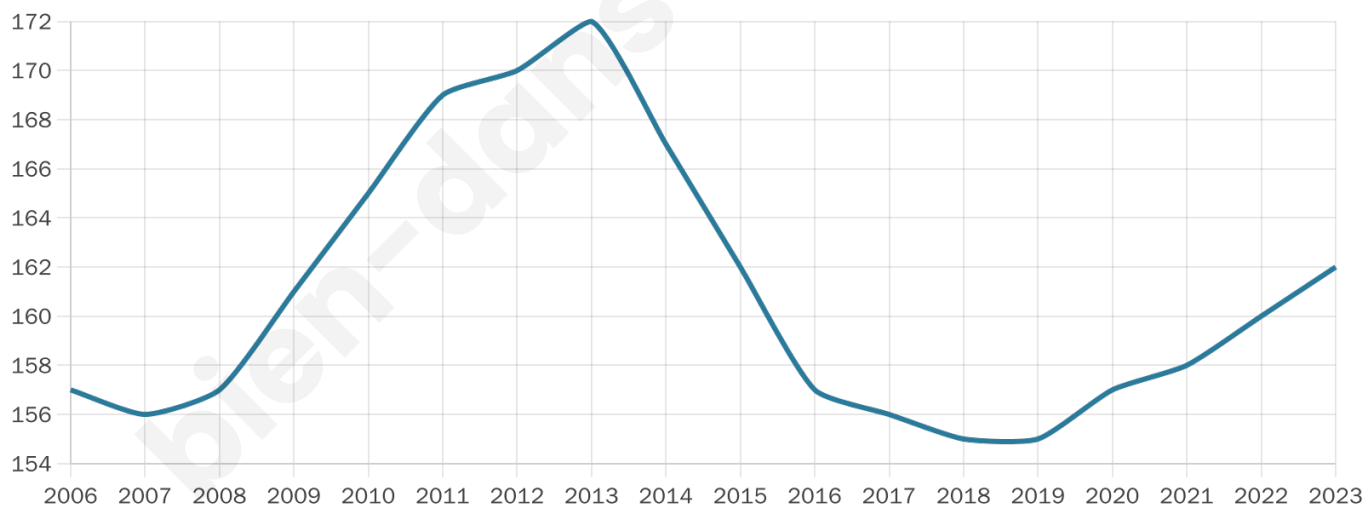

Version web

Ville de Saint-Pierre-des-Loges

Présenté par

BIEN dans ma **VILLE** 

Sommaire

Situation géographique	3
Statistiques sur la population	4
Evolution du nombre d'habitants	4
Tranche d'âge	5
0-14 ans	5
15-29 ans	5
30-44 ans	5
45-59 ans	5
60-74 ans	5
75-89 ans	5
90 ans et +	5
Activité professionnelle	5
Agriculteurs	5
Artisans, Commerçants	5
Cadres et sup.	5
Professions intermédiaires	5
Employé	5
Ouvrier	5
Retraité	5
Autres	5
Niveau de diplôme	6
Sans diplôme ou CEP	6
Brevet, BEPC, DNB	6
CAP-BEP ou équivalent	6
BAC ou équivalent	6
BAC+2	6
BAC+3 ou +4	6
BAC+5 ou plus	6
Composition des ménages	6
Couple sans enfant	6
Couple avec enfant(s)	6
Famille monoparentale	6
Colocation / Autre	6
Personnes seules	6
Profils électoraux	7
Premier tour	7
Sécurité	8
Evolution du nombre d'infractions	8
Pour comparer	9
Services à la population	10
Commerce	10
Éducation	10
Villes autour de Saint-Pierre-des-Loges	11

44 ans

Pop active

42%

Taux chômage

12.9%

Pop densité

18 h/km²

Revenu moyen

21 750 €/an

Evolution du nombre d'habitants

Sources : Institut national de la statistique et des études économiques (insee) selon Les dernières parutions officielles de 2024 portant sur les années 2020, 2021 et 2022.