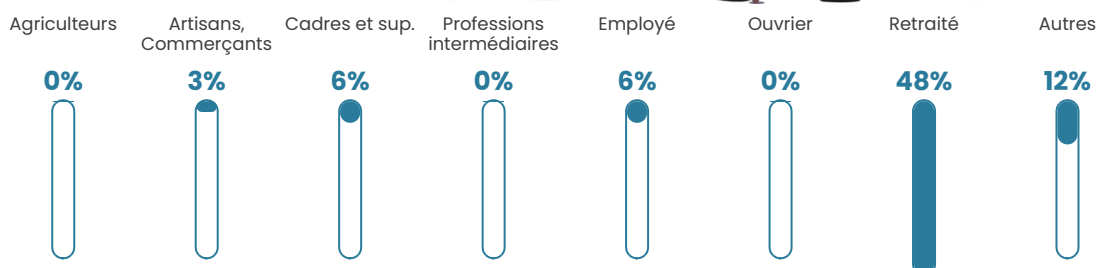

44 ans

Pop active

42%

Taux chômage

12.9%

Pop densité

18 h/km²

Revenu moyen

21 750 €/an

Evolution du nombre d'habitants

Sources : Institut national de la statistique et des études économiques (insee) selon Les dernières parutions officielles de 2024 portant sur les années 2020, 2021 et 2022.

Tranche d'âge

Activité professionnelle

Niveau de diplôme

Composition des ménages

Profils électoraux

Premier tour

	Emmanuel MACRON	29.70 %
	Marine LE PEN	22.77 %
	Jean-Luc MÉLENCHON	14.85 %
	Yannick JADOT	8.91 %
	Éric ZEMMOUR	6.93 %
	Valérie PÉCRESE	6.93 %
	Anne HIDALGO	2.97 %
	Nicolas DUPONT- AIGNAN	2.97 %
	Fabien ROUSSEL	1.98 %
	Jean LASSALLE	0.99 %
	Philippe POUTOU	0.99 %
	Nathalie ARTHAUD	0.00 %