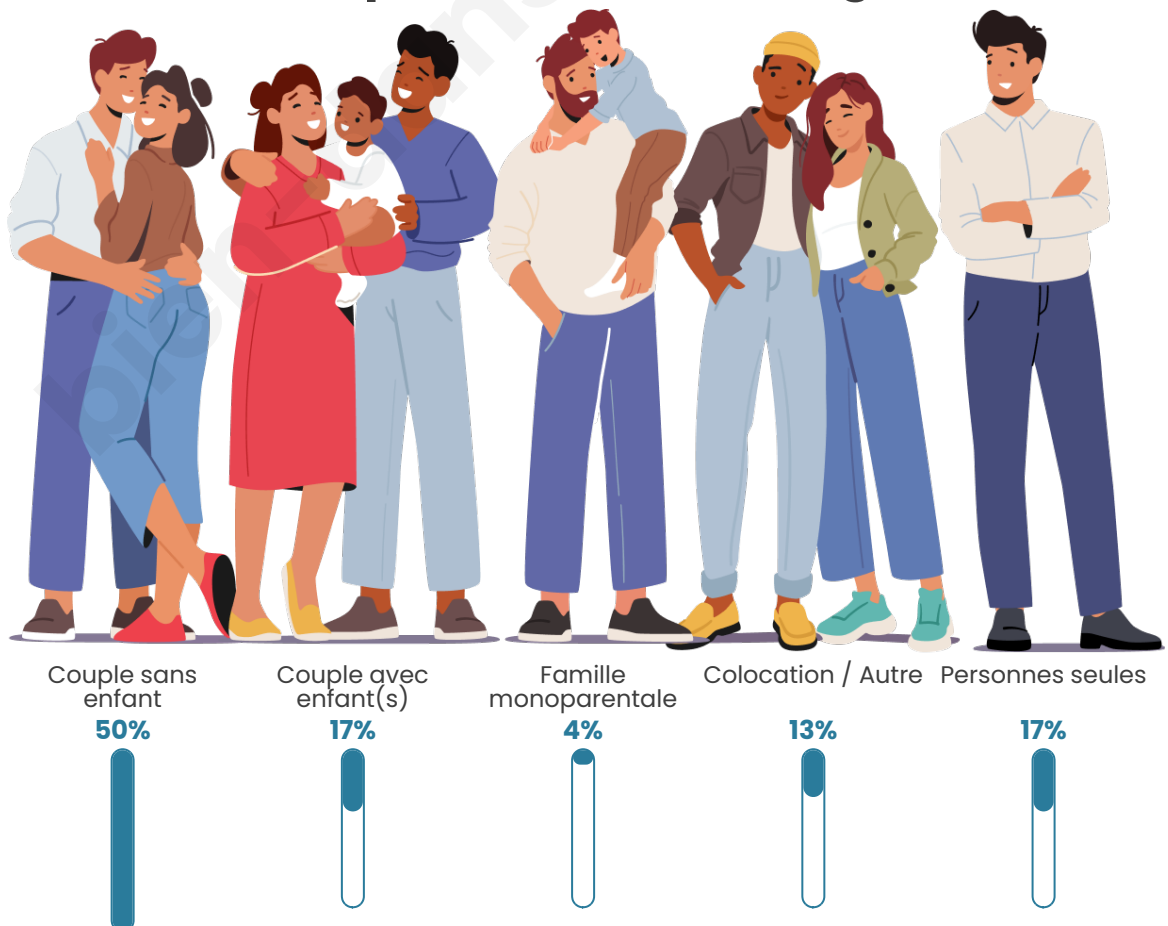

Tranche d'âge

Activité professionnelle

Niveau de diplôme

Composition des ménages

Profils électoraux

Premier tour

	Emmanuel MACRON	29.70 %
	Marine LE PEN	22.77 %
	Jean-Luc MÉLENCHON	14.85 %
	Yannick JADOT	8.91 %
	Éric ZEMMOUR	6.93 %
	Valérie PÉCRESE	6.93 %
	Anne HIDALGO	2.97 %
	Nicolas DUPONT- AIGNAN	2.97 %
	Fabien ROUSSEL	1.98 %
	Jean LASSALLE	0.99 %
	Philippe POUTOU	0.99 %
	Nathalie ARTHAUD	0.00 %