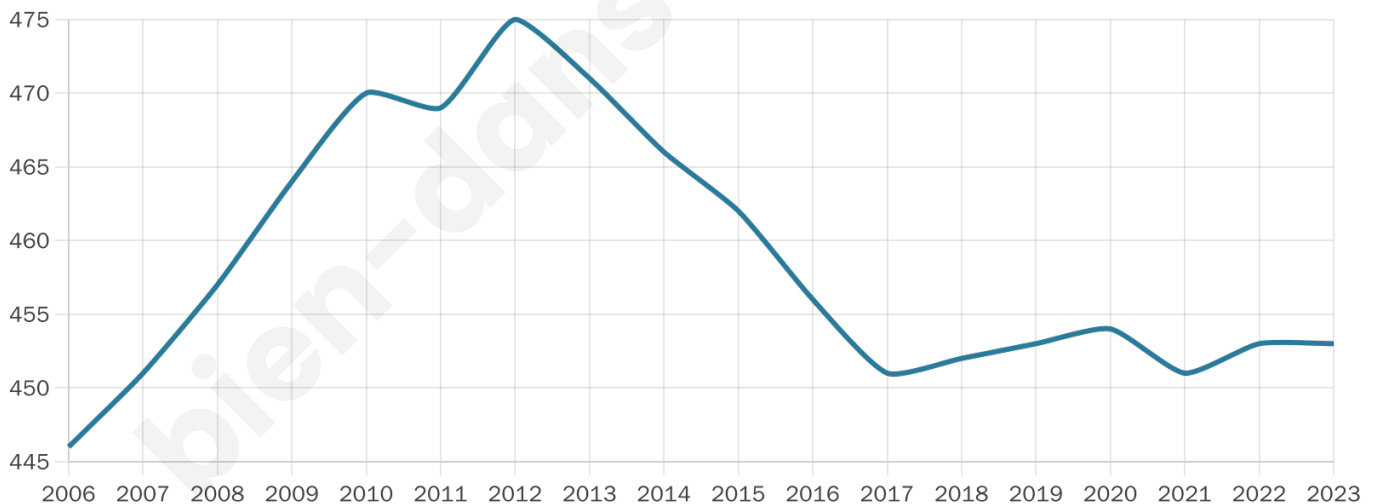

Nombre d'habitants

453

Age moyen

43 ans

Pop active

46.1%

Taux chômage

6.2%

Pop densité

41 h/km²

Revenu moyen

23 860 €/an

Evolution du nombre d'habitants

Sources : Institut national de la statistique et des études économiques (insee) selon Les dernières parutions officielles de 2024 portant sur les années 2020, 2021 et 2022.

Tranche d'âge

Activité professionnelle

Niveau de diplôme

Composition des ménages

Profils électoraux

Premier tour

	Marine LE PEN	31.21 %
	Emmanuel MACRON	26.60 %
	Jean-Luc MÉLENCHON	13.83 %
	Valérie PÉCRESE	7.80 %
	Éric ZEMMOUR	4.61 %
	Jean LASSALLE	4.26 %
	Nicolas DUPONT-AIGNAN	3.90 %
	Anne HIDALGO	3.55 %
	Fabien ROUSSEL	1.77 %
	Yannick JADOT	1.77 %
	Nathalie ARTHAUD	0.35 %
	Philippe POUTOU	0.35 %