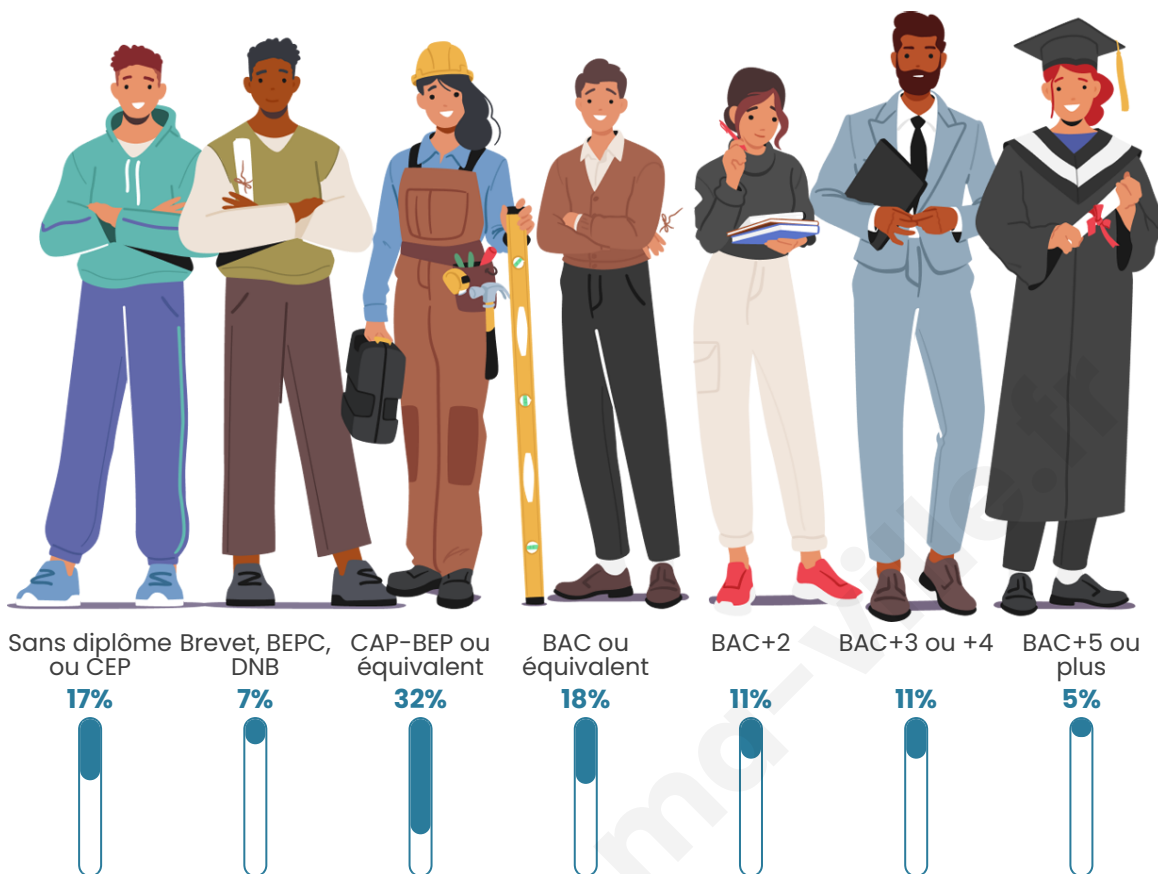

Nombre d'habitants

453

Age moyen

43 ans

Pop active

46.1%

Taux chômage

6.2%

Pop densité

41 h/km²

Revenu moyen

23 860 €/an

Evolution du nombre d'habitants

Sources : Institut national de la statistique et des études économiques (insee) selon Les dernières parutions officielles de 2024 portant sur les années 2020, 2021 et 2022.

Tranche d'âge

Activité professionnelle

Niveau de diplôme

Composition des ménages

Profils électoraux

Premier tour

	Marine LE PEN	31.21 %
	Emmanuel MACRON	26.60 %
	Jean-Luc MÉLENCHON	13.83 %
	Valérie PÉCRESE	7.80 %
	Éric ZEMMOUR	4.61 %
	Jean LASSALLE	4.26 %
	Nicolas DUPONT-AIGNAN	3.90 %
	Anne HIDALGO	3.55 %
	Fabien ROUSSEL	1.77 %
	Yannick JADOT	1.77 %
	Nathalie ARTHAUD	0.35 %
	Philippe POUTOU	0.35 %