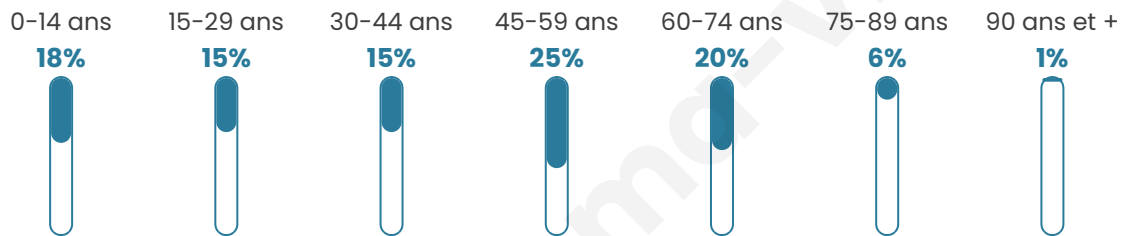

Nombre d'habitants

453

Age moyen

43 ans

Pop active

46.1%

Taux chômage

6.2%

Pop densité

41 h/km²

Revenu moyen

23 860 €/an

Evolution du nombre d'habitants

Sources : Institut national de la statistique et des études économiques (insee) selon Les dernières parutions officielles de 2024 portant sur les années 2020, 2021 et 2022.

Tranche d'âge

Activité professionnelle

Niveau de diplôme

Composition des ménages

Profils électoraux

Premier tour

	Marine LE PEN	31.21 %
	Emmanuel MACRON	26.60 %
	Jean-Luc MÉLENCHON	13.83 %
	Valérie PÉCRESE	7.80 %
	Éric ZEMMOUR	4.61 %
	Jean LASSALLE	4.26 %
	Nicolas DUPONT-AIGNAN	3.90 %
	Anne HIDALGO	3.55 %
	Fabien ROUSSEL	1.77 %
	Yannick JADOT	1.77 %
	Nathalie ARTHAUD	0.35 %
	Philippe POUTOU	0.35 %

361 inscrits

Participation : 80.33%

Votes blancs : 0.34%

Votes nuls : 2.41%

Second tour

	Emmanuel MACRON	48,33 %
	Marine LE PEN	51,67 %

361 inscrits

Participation : 81.72%