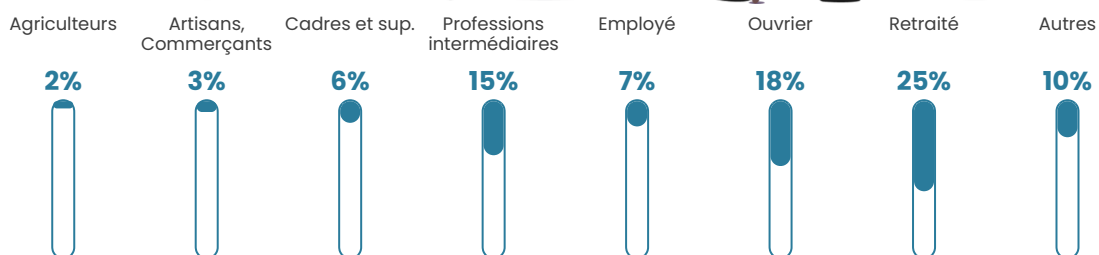

Pop densité

41 h/km²

Revenu moyen

23 860 €/an

Evolution du nombre d'habitants

Sources : Institut national de la statistique et des études économiques (insee) selon Les dernières parutions officielles de 2024 portant sur les années 2020, 2021 et 2022.

Tranche d'âge

Activité professionnelle

Niveau de diplôme

Composition des ménages

Profils électoraux

Premier tour

	Marine LE PEN	31.21 %
	Emmanuel MACRON	26.60 %
	Jean-Luc MÉLENCHON	13.83 %
	Valérie PÉCRESE	7.80 %
	Éric ZEMMOUR	4.61 %
	Jean LASSALLE	4.26 %
	Nicolas DUPONT-AIGNAN	3.90 %
	Anne HIDALGO	3.55 %
	Fabien ROUSSEL	1.77 %
	Yannick JADOT	1.77 %
	Nathalie ARTHAUD	0.35 %
	Philippe POUTOU	0.35 %