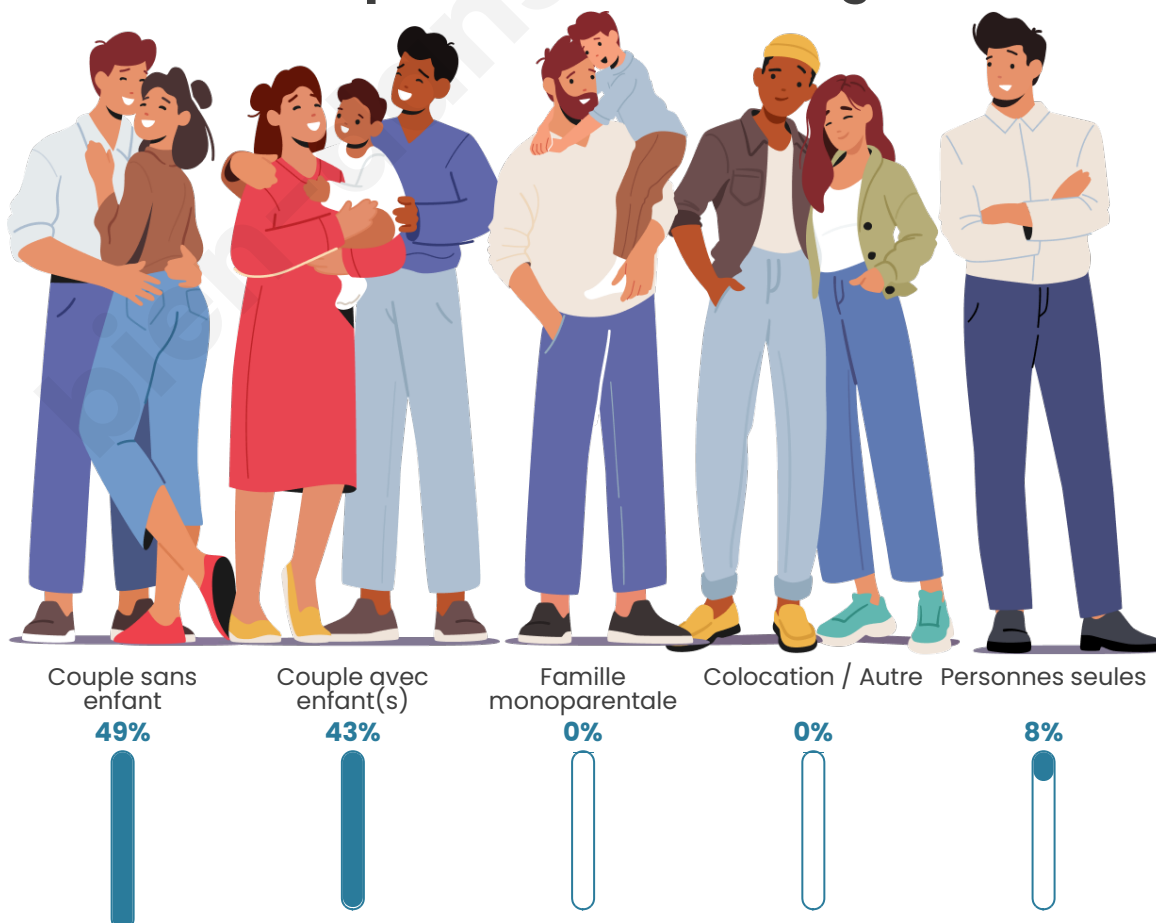

Nombre d'habitants

453

Age moyen

43 ans

Pop active

46.1%

Taux chômage

6.2%

Tranche d'âge

Activité professionnelle

Niveau de diplôme

Composition des ménages

Profils électoraux

Premier tour

	Marine LE PEN	31.21 %
	Emmanuel MACRON	26.60 %
	Jean-Luc MÉLENCHON	13.83 %
	Valérie PÉCRESE	7.80 %
	Éric ZEMMOUR	4.61 %
	Jean LASSALLE	4.26 %
	Nicolas DUPONT-AIGNAN	3.90 %
	Anne HIDALGO	3.55 %
	Fabien ROUSSEL	1.77 %
	Yannick JADOT	1.77 %
	Nathalie ARTHAUD	0.35 %
	Philippe POUTOU	0.35 %