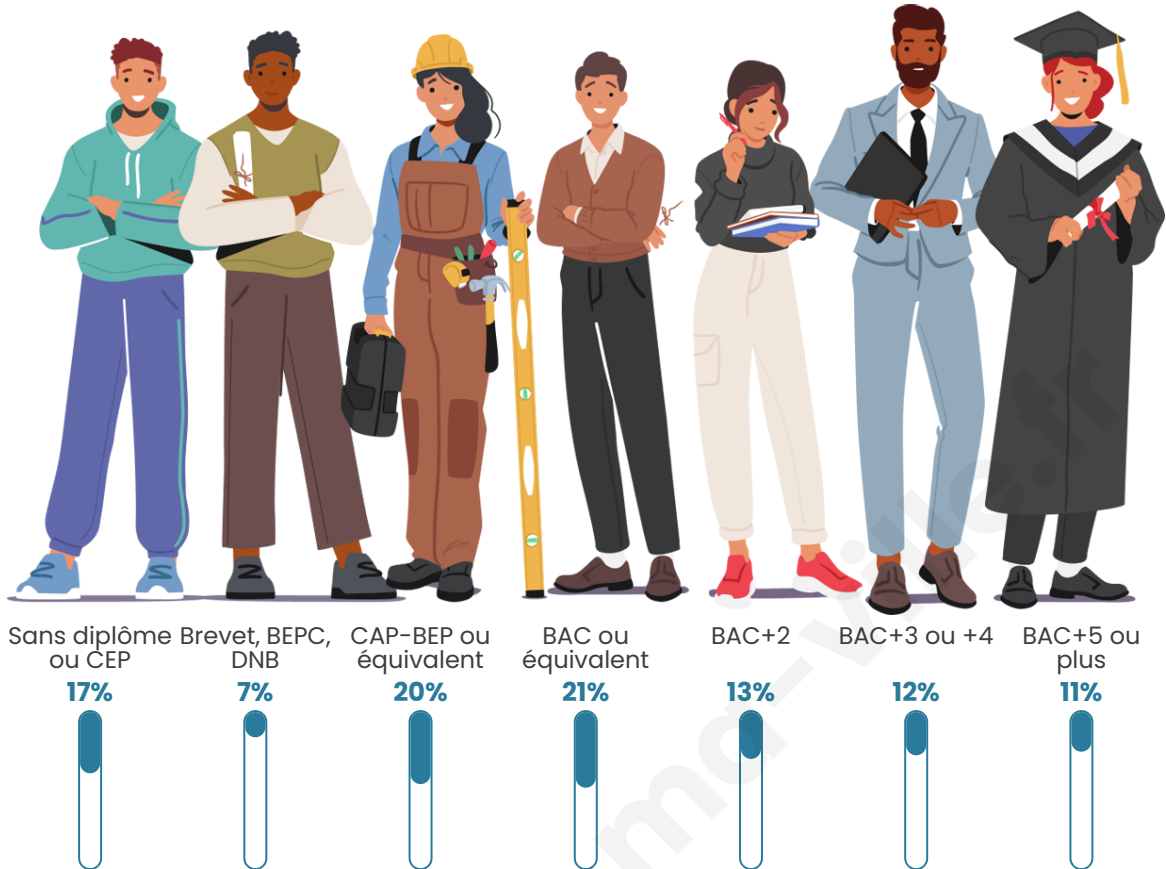

Tranche d'âge

Activité professionnelle

Niveau de diplôme

Composition des ménages

Profils électoraux

Premier tour

	Jean-Luc MÉLENCHON	39.86 %
	Marine LE PEN	18.84 %
	Emmanuel MACRON	11.59 %
	Fabien ROUSSEL	7.25 %
	Éric ZEMMOUR	6.52 %
	Jean LASSALLE	5.80 %
	Yannick JADOT	3.62 %
	Philippe POUTOU	2.17 %
	Nathalie ARTHAUD	1.45 %
	Anne HIDALGO	1.45 %
	Valérie PÉCRESE	0.72 %
	Nicolas DUPONT- AIGNAN	0.72 %