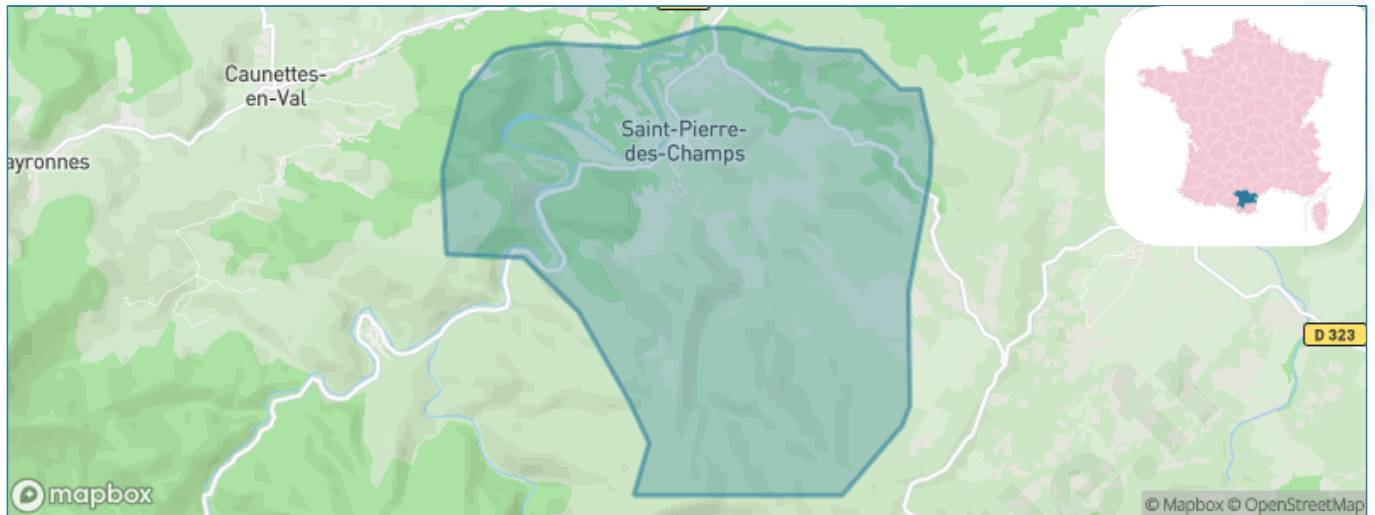

Version web

Ville de Saint-Pierre-des-Champs

Présenté par

BIEN dans ma **VILLE** 

Sommaire

Situation géographique	3
Statistiques sur la population	4
Evolution du nombre d'habitants	4
Tranche d'âge	5
0-14 ans	5
15-29 ans	5
30-44 ans	5
45-59 ans	5
60-74 ans	5
75-89 ans	5
90 ans et +	5
Activité professionnelle	5
Agriculteurs	5
Artisans, Commerçants	5
Cadres et sup.	5
Professions intermédiaires	5
Employé	5
Ouvrier	5
Retraité	5
Autres	5
Niveau de diplôme	6
Sans diplôme ou CEP	6
Brevet, BEPC, DNB	6
CAP-BEP ou équivalent	6
BAC ou équivalent	6
BAC+2	6
BAC+3 ou +4	6
BAC+5 ou plus	6
Composition des ménages	6
Couple sans enfant	6
Couple avec enfant(s)	6
Famille monoparentale	6
Colocation / Autre	6
Personnes seules	6
Profils électoraux	7
Premier tour	7
Sécurité	8
Evolution du nombre d'infractions	8
Pour comparer	9
Services à la population	10
Commerce	10
Éducation	10
Villes autour de Saint-Pierre-des-Champs	11

Situation géographique

i Informations clés

- **Région** : Occitanie
- **Département** : Aude
- **Code postal** : 11220
- **Superficie** : 15 km²

Statistiques sur la population

Nombre d'habitants

213

Age moyen