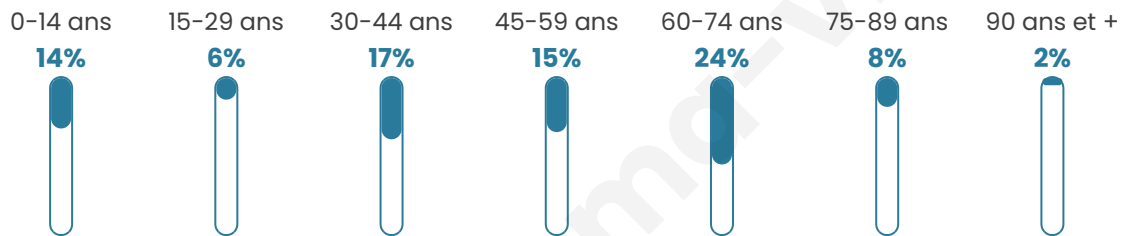

Version web

Ville de Saint-Pierre-des-Champs

Présenté par

BIEN dans ma **VILLE** 

Sommaire

Situation géographique	3
Statistiques sur la population	4
Evolution du nombre d'habitants	4
Tranche d'âge	5
0-14 ans	5
15-29 ans	5
30-44 ans	5
45-59 ans	5
60-74 ans	5
75-89 ans	5
90 ans et +	5
Activité professionnelle	5
Agriculteurs	5
Artisans, Commerçants	5
Cadres et sup.	5
Professions intermédiaires	5
Employé	5
Ouvrier	5
Retraité	5
Autres	5
Niveau de diplôme	6
Sans diplôme ou CEP	6
Brevet, BEPC, DNB	6
CAP-BEP ou équivalent	6
BAC ou équivalent	6
BAC+2	6
BAC+3 ou +4	6
BAC+5 ou plus	6
Composition des ménages	6
Couple sans enfant	6
Couple avec enfant(s)	6
Famille monoparentale	6
Colocation / Autre	6
Personnes seules	6
Profils électoraux	7
Premier tour	7
Sécurité	8
Evolution du nombre d'infractions	8
Pour comparer	9
Services à la population	10
Commerce	10
Éducation	10
Villes autour de Saint-Pierre-des-Champs	11

48 ans

Pop active

34.3%

Taux chômage

7.1%

Pop densité

14 h/km²

Revenu moyen

Tranche d'âge

Activité professionnelle

Niveau de diplôme

Composition des ménages

Profils électoraux

Premier tour

	Jean-Luc MÉLENCHON	39.86 %
	Marine LE PEN	18.84 %
	Emmanuel MACRON	11.59 %
	Fabien ROUSSEL	7.25 %
	Éric ZEMMOUR	6.52 %
	Jean LASSALLE	5.80 %
	Yannick JADOT	3.62 %
	Philippe POUTOU	2.17 %
	Nathalie ARTHAUD	1.45 %
	Anne HIDALGO	1.45 %
	Valérie PÉCRESE	0.72 %
	Nicolas DUPONT- AIGNAN	0.72 %