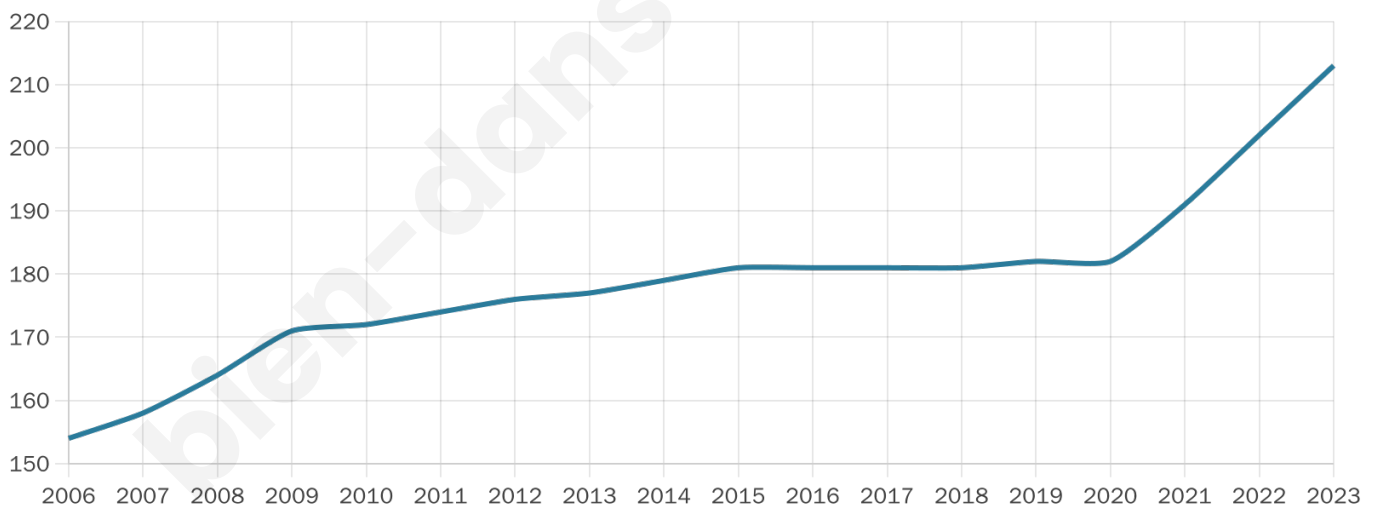

48 ans

Pop active

34.3%

Taux chômage

7.1%

Pop densité

14 h/km²

Revenu moyen

20 670 €/an

Evolution du nombre d'habitants

Sources : Institut national de la statistique et des études économiques (insee) selon Les dernières parutions officielles de 2024 portant sur les années 2020, 2021 et 2022.