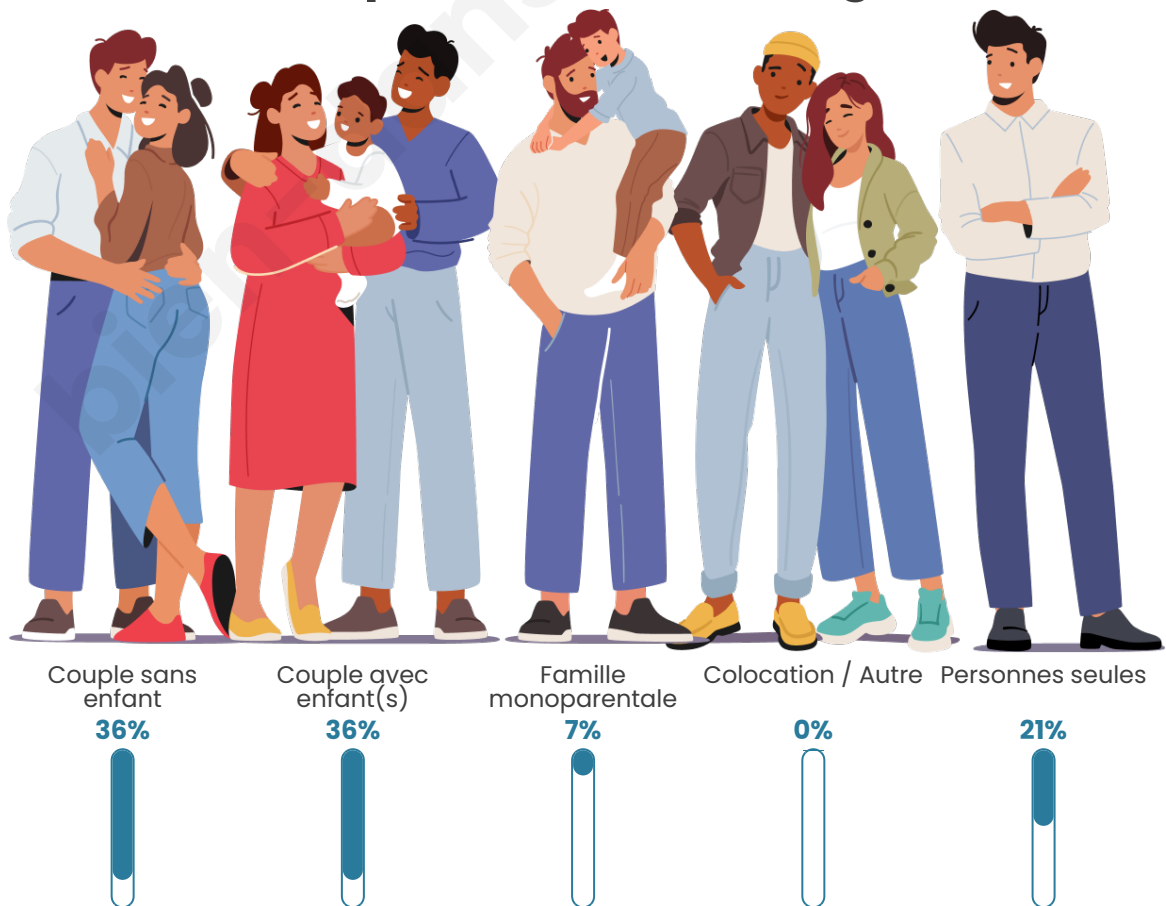

Tranche d'âge

Activité professionnelle

Niveau de diplôme

Composition des ménages

Profils électoraux

Premier tour

	Jean-Luc MÉLENCHON	39.86 %
	Marine LE PEN	18.84 %
	Emmanuel MACRON	11.59 %
	Fabien ROUSSEL	7.25 %
	Éric ZEMMOUR	6.52 %
	Jean LASSALLE	5.80 %
	Yannick JADOT	3.62 %
	Philippe POUTOU	2.17 %
	Nathalie ARTHAUD	1.45 %
	Anne HIDALGO	1.45 %
	Valérie PÉCRESE	0.72 %
	Nicolas DUPONT- AIGNAN	0.72 %