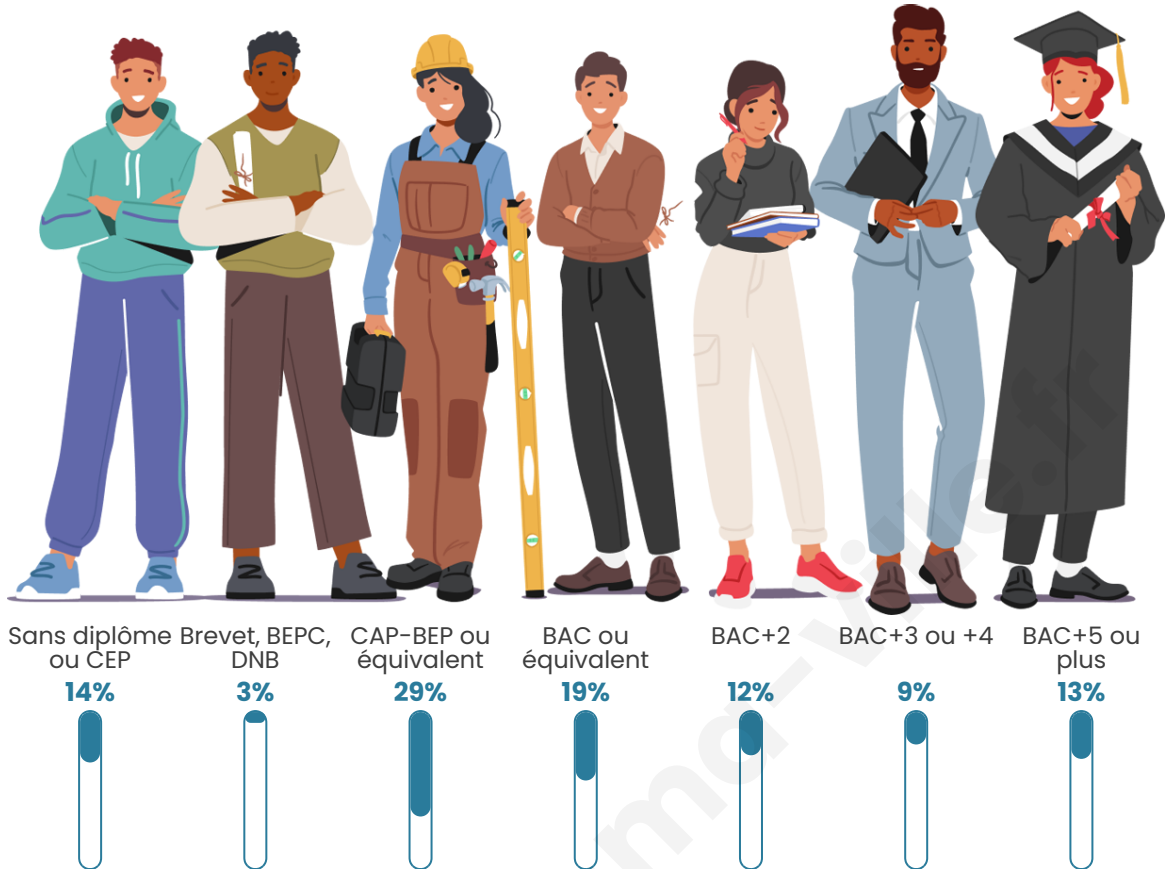

499

Age moyen

43 ans

Pop active

47.3%

Taux chômage

6.4%

Pop densité

Tranche d'âge

Activité professionnelle

Niveau de diplôme

Composition des ménages

Profils électoraux

Premier tour

	Marine LE PEN	31.73 %
	Emmanuel MACRON	23.51 %
	Éric ZEMMOUR	14.73 %
	Jean-Luc MÉLENCHON	13.31 %
	Jean LASSALLE	3.97 %
	Yannick JADOT	3.68 %
	Valérie PÉCRESSE	3.68 %
	Nicolas DUPONT-AIGNAN	1.42 %
	Nathalie ARTHAUD	1.13 %
	Fabien ROUSSEL	1.13 %
	Philippe POUTOU	1.13 %
	Anne HIDALGO	0.57 %