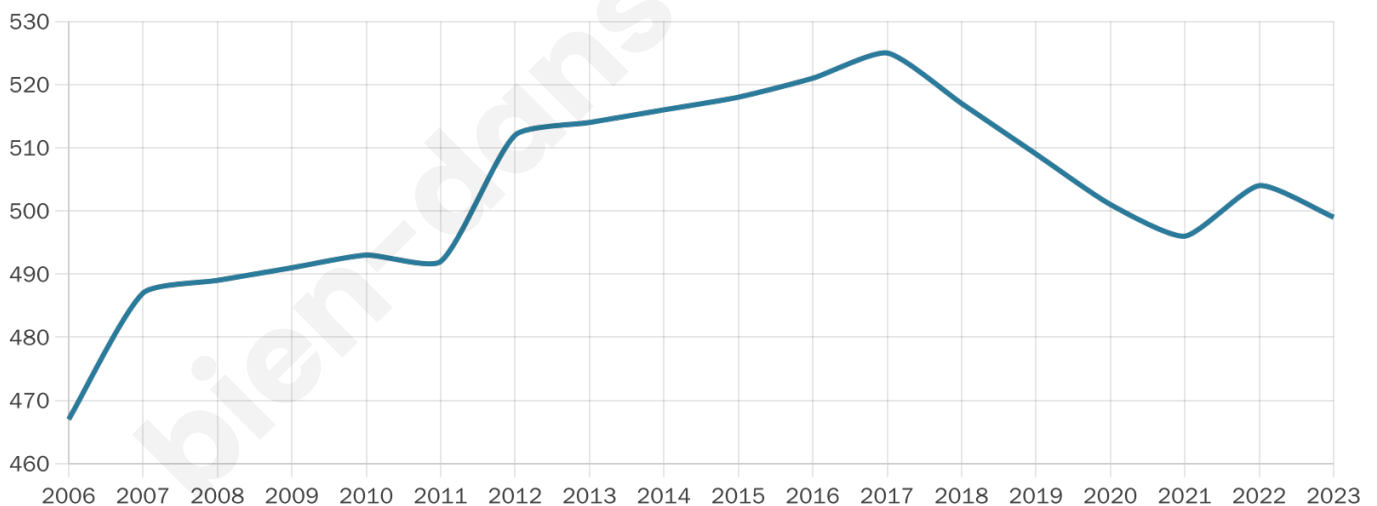

499

Age moyen

43 ans

Pop active

47.3%

Taux chômage

6.4%

Pop densité

125 h/km²

Revenu moyen

23 940 €/an

Evolution du nombre d'habitants

Sources : Institut national de la statistique et des études économiques (insee) selon Les dernières parutions officielles de 2024 portant sur les années 2020, 2021 et 2022.