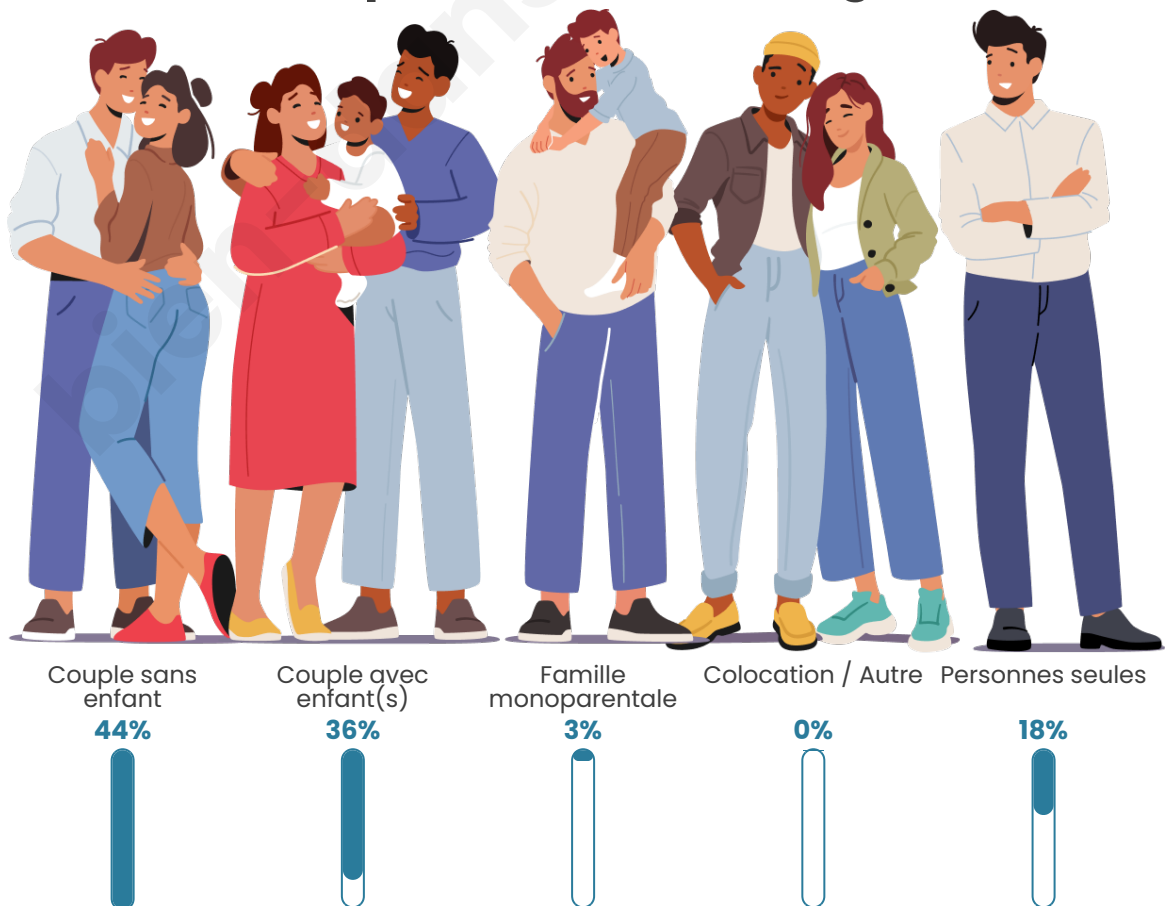

Tranche d'âge

Activité professionnelle

Niveau de diplôme

Composition des ménages

Profils électoraux

Premier tour

	Marine LE PEN	31.73 %
	Emmanuel MACRON	23.51 %
	Éric ZEMMOUR	14.73 %
	Jean-Luc MÉLENCHON	13.31 %
	Jean LASSALLE	3.97 %
	Yannick JADOT	3.68 %
	Valérie PÉCRESSE	3.68 %
	Nicolas DUPONT-AIGNAN	1.42 %
	Nathalie ARTHAUD	1.13 %
	Fabien ROUSSEL	1.13 %
	Philippe POUTOU	1.13 %
	Anne HIDALGO	0.57 %