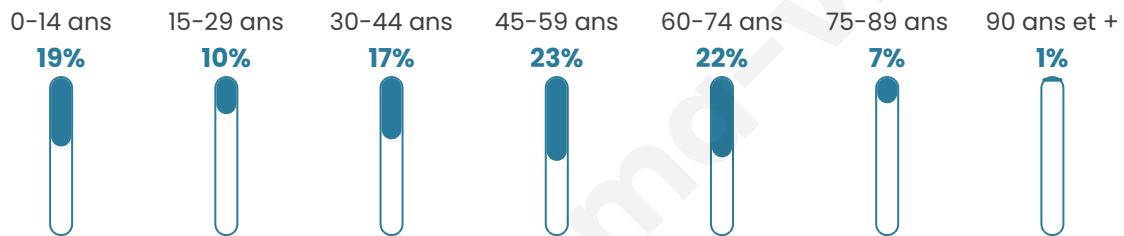

499

Age moyen

43 ans

Pop active

47.3%

Taux chômage

6.4%

Pop densité

125 h/km²

Revenu moyen

23 940 €/an

Evolution du nombre d'habitants

Sources : Institut national de la statistique et des études économiques (insee) selon Les dernières parutions officielles de 2024 portant sur les années 2020, 2021 et 2022.

Tranche d'âge

Activité professionnelle

Niveau de diplôme

Composition des ménages

Profils électoraux

Premier tour

	Marine LE PEN	31.73 %
	Emmanuel MACRON	23.51 %
	Éric ZEMMOUR	14.73 %
	Jean-Luc MÉLENCHON	13.31 %
	Jean LASSALLE	3.97 %
	Yannick JADOT	3.68 %
	Valérie PÉCRESSE	3.68 %
	Nicolas DUPONT-AIGNAN	1.42 %
	Nathalie ARTHAUD	1.13 %
	Fabien ROUSSEL	1.13 %
	Philippe POUTOU	1.13 %
	Anne HIDALGO	0.57 %

416 inscrits

Participation : 86.06%
Votes blancs : 0.84%
Votes nuls : 0.56%

Second tour

	Emmanuel MACRON	43,36 %
	Marine LE PEN	56,64 %

416 inscrits

Participation : 86.78%
Votes blancs : 4.71%
Votes nuls : 1.39%