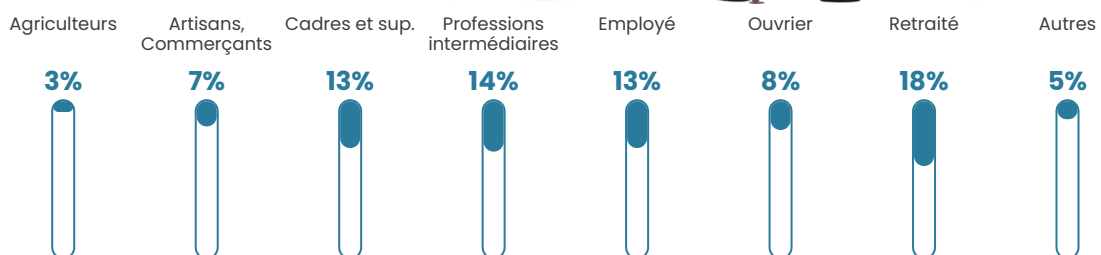

125 h/km²

Revenu moyen

23 940 €/an

Evolution du nombre d'habitants

Sources : Institut national de la statistique et des études économiques (insee) selon Les dernières parutions officielles de 2024 portant sur les années 2020, 2021 et 2022.

Tranche d'âge

Activité professionnelle

Niveau de diplôme

Composition des ménages

Profils électoraux

Premier tour

	Marine LE PEN	31.73 %
	Emmanuel MACRON	23.51 %
	Éric ZEMMOUR	14.73 %
	Jean-Luc MÉLENCHON	13.31 %
	Jean LASSALLE	3.97 %
	Yannick JADOT	3.68 %
	Valérie PÉCRESSE	3.68 %
	Nicolas DUPONT-AIGNAN	1.42 %
	Nathalie ARTHAUD	1.13 %
	Fabien ROUSSEL	1.13 %
	Philippe POUTOU	1.13 %
	Anne HIDALGO	0.57 %