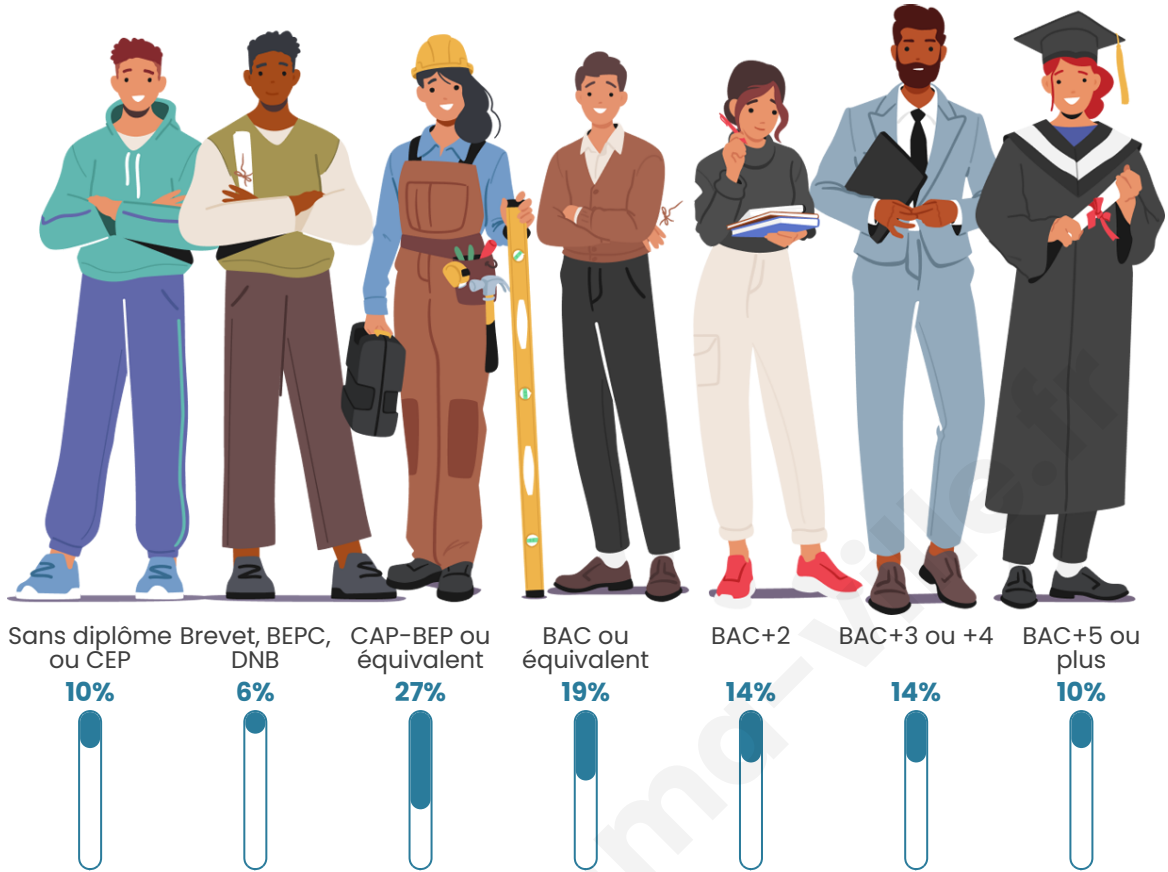

Tranche d'âge

Activité professionnelle

Niveau de diplôme

Composition des ménages

Profils électoraux

Premier tour

	Jean-Luc MÉLENCHON	33.91 %
	Emmanuel MACRON	20.39 %
	Marine LE PEN	14.81 %
	Éric ZEMMOUR	7.73 %
	Jean LASSALLE	7.51 %
	Yannick JADOT	5.15 %
	Anne HIDALGO	3.43 %
	Fabien ROUSSEL	3.22 %
	Valérie PÉCRESSE	2.79 %
	Philippe POUTOU	0.43 %
	Nicolas DUPONT- AIGNAN	0.43 %
	Nathalie ARTHAUD	0.21 %