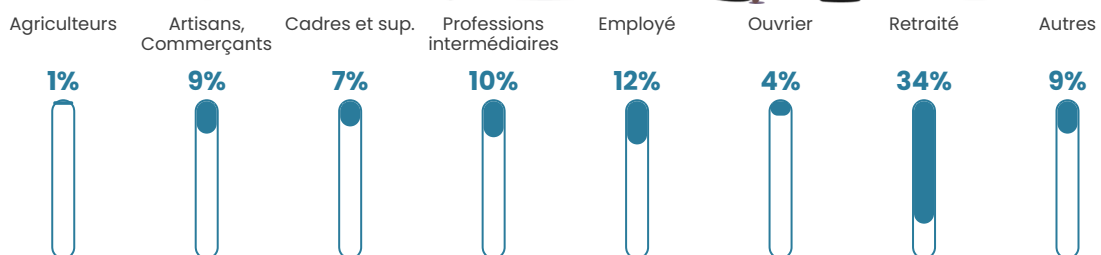

46 ans

Pop active

45.7%

Taux chômage

6.8%

Pop densité

340 h/km²

Revenu moyen

23 660 €/an

Evolution du nombre d'habitants

Sources : Institut national de la statistique et des études économiques (insee) selon Les dernières parutions officielles de 2024 portant sur les années 2020, 2021 et 2022.

Tranche d'âge

Activité professionnelle

Niveau de diplôme

Composition des ménages

Profils électoraux

Premier tour

	Jean-Luc MÉLENCHON	33.91 %
	Emmanuel MACRON	20.39 %
	Marine LE PEN	14.81 %
	Éric ZEMMOUR	7.73 %
	Jean LASSALLE	7.51 %
	Yannick JADOT	5.15 %
	Anne HIDALGO	3.43 %
	Fabien ROUSSEL	3.22 %
	Valérie PÉCRESSE	2.79 %
	Philippe POUTOU	0.43 %
	Nicolas DUPONT- AIGNAN	0.43 %
	Nathalie ARTHAUD	0.21 %