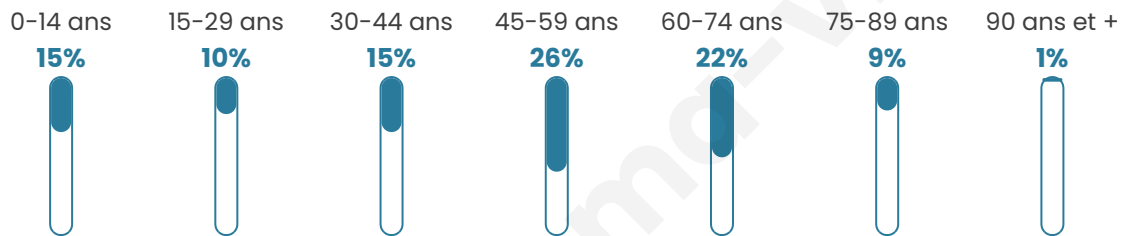

Version web

Ville de Saint-Pierre-de-Rivière

Présenté par

BIEN dans ma **VILLE** 

Sommaire

Situation géographique	3
Statistiques sur la population	4
Evolution du nombre d'habitants	4
Tranche d'âge	5
0-14 ans	5
15-29 ans	5
30-44 ans	5
45-59 ans	5
60-74 ans	5
75-89 ans	5
90 ans et +	5
Activité professionnelle	5
Agriculteurs	5
Artisans, Commerçants	5
Cadres et sup.	5
Professions intermédiaires	5
Employé	5
Ouvrier	5
Retraité	5
Autres	5
Niveau de diplôme	6
Sans diplôme ou CEP	6
Brevet, BEPC, DNB	6
CAP-BEP ou équivalent	6
BAC ou équivalent	6
BAC+2	6
BAC+3 ou +4	6
BAC+5 ou plus	6
Composition des ménages	6
Couple sans enfant	6
Couple avec enfant(s)	6
Famille monoparentale	6
Colocation / Autre	6
Personnes seules	6
Profils électoraux	7
Premier tour	7
Sécurité	8
Evolution du nombre d'infractions	8
Pour comparer	9
Services à la population	10
Commerce	10
Éducation	10
Villes autour de Saint-Pierre-de-Rivière	11

46 ans

Pop active

45.7%

Taux chômage

6.8%

Pop densité

340 h/km²

Revenu moyen

23 660 €/an

Evolution du nombre d'habitants

Sources : Institut national de la statistique et des études économiques (insee) selon Les dernières parutions officielles de 2024 portant sur les années 2020, 2021 et 2022.

Tranche d'âge

Activité professionnelle

Niveau de diplôme

Composition des ménages

Profils électoraux

Premier tour

	Jean-Luc MÉLENCHON	33.91 %
	Emmanuel MACRON	20.39 %
	Marine LE PEN	14.81 %
	Éric ZEMMOUR	7.73 %
	Jean LASSALLE	7.51 %
	Yannick JADOT	5.15 %
	Anne HIDALGO	3.43 %
	Fabien ROUSSEL	3.22 %
	Valérie PÉCRESSE	2.79 %
	Philippe POUTOU	0.43 %
	Nicolas DUPONT- AIGNAN	0.43 %
	Nathalie ARTHAUD	0.21 %