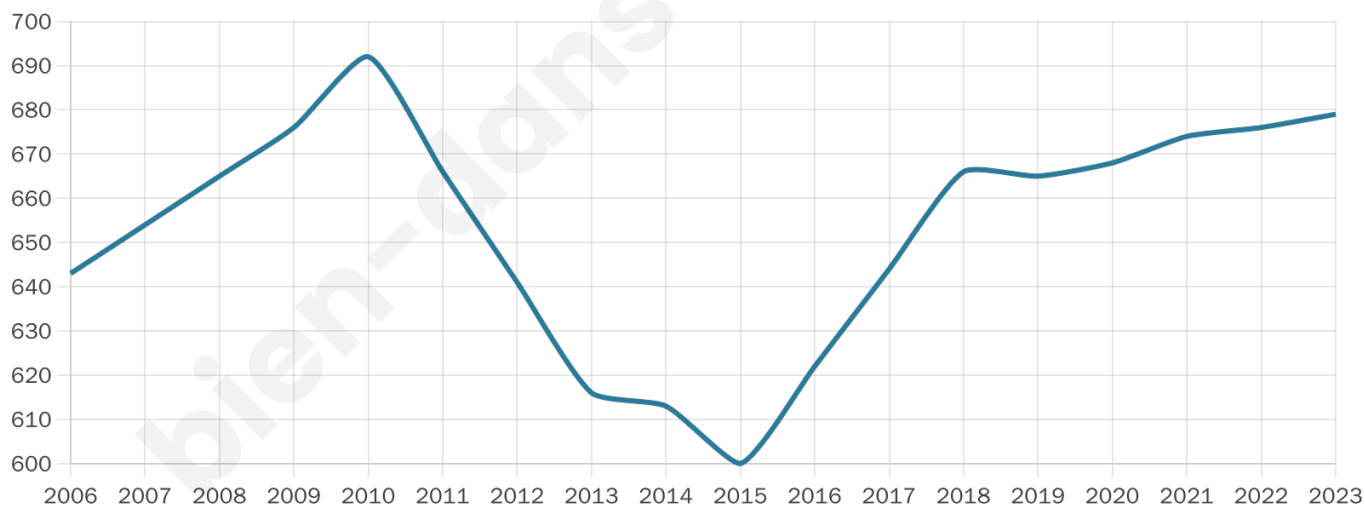

Version web

Ville de Saint-Pierre-de-Rivière

Présenté par

BIEN dans ma **VILLE** 

Sommaire

Situation géographique	3
Statistiques sur la population	4
Evolution du nombre d'habitants	4
Tranche d'âge	5
0-14 ans	5
15-29 ans	5
30-44 ans	5
45-59 ans	5
60-74 ans	5
75-89 ans	5
90 ans et +	5
Activité professionnelle	5
Agriculteurs	5
Artisans, Commerçants	5
Cadres et sup.	5
Professions intermédiaires	5
Employé	5
Ouvrier	5
Retraité	5
Autres	5
Niveau de diplôme	6
Sans diplôme ou CEP	6
Brevet, BEPC, DNB	6
CAP-BEP ou équivalent	6
BAC ou équivalent	6
BAC+2	6
BAC+3 ou +4	6
BAC+5 ou plus	6
Composition des ménages	6
Couple sans enfant	6
Couple avec enfant(s)	6
Famille monoparentale	6
Colocation / Autre	6
Personnes seules	6
Profils électoraux	7
Premier tour	7
Sécurité	8
Evolution du nombre d'infractions	8
Pour comparer	9
Services à la population	10
Commerce	10
Éducation	10
Villes autour de Saint-Pierre-de-Rivière	11

46 ans

Pop active

45.7%

Taux chômage

6.8%

Pop densité

340 h/km²

Revenu moyen

23 660 €/an

Evolution du nombre d'habitants

Sources : Institut national de la statistique et des études économiques (insee) selon Les dernières parutions officielles de 2024 portant sur les années 2020, 2021 et 2022.