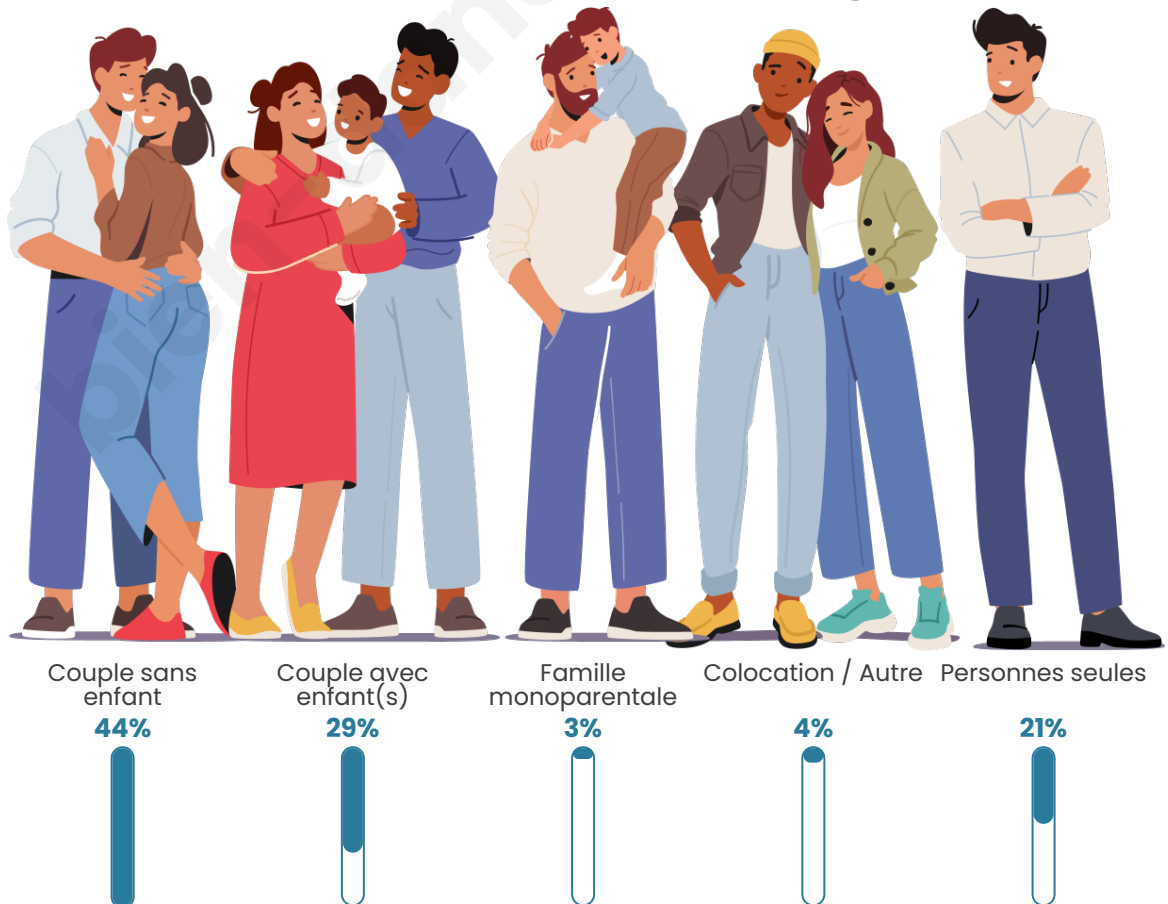

Tranche d'âge

Activité professionnelle

Niveau de diplôme

Composition des ménages

Profils électoraux

Premier tour

	Jean-Luc MÉLENCHON	33.91 %
	Emmanuel MACRON	20.39 %
	Marine LE PEN	14.81 %
	Éric ZEMMOUR	7.73 %
	Jean LASSALLE	7.51 %
	Yannick JADOT	5.15 %
	Anne HIDALGO	3.43 %
	Fabien ROUSSEL	3.22 %
	Valérie PÉCRESSE	2.79 %
	Philippe POUTOU	0.43 %
	Nicolas DUPONT- AIGNAN	0.43 %
	Nathalie ARTHAUD	0.21 %