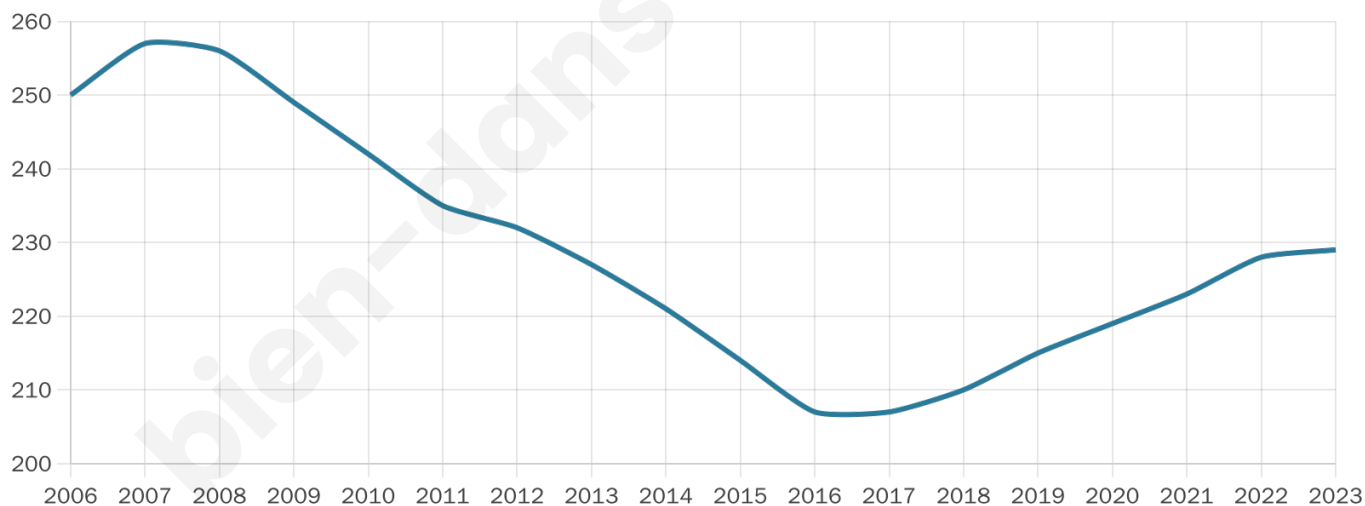

# Statistiques sur la population

Nombre d'habitants

**229**

Age moyen

**43 ans**

Pop active

**47.6%**

Taux chômage

**8.2%**

Pop densité

**57 h/km<sup>2</sup>**

Revenu moyen

**22 850 €/an**

## Evolution du nombre d'habitants

Sources : Institut national de la statistique et des études économiques (insee) selon Les dernières parutions officielles de 2024 portant sur les années 2020, 2021 et 2022.