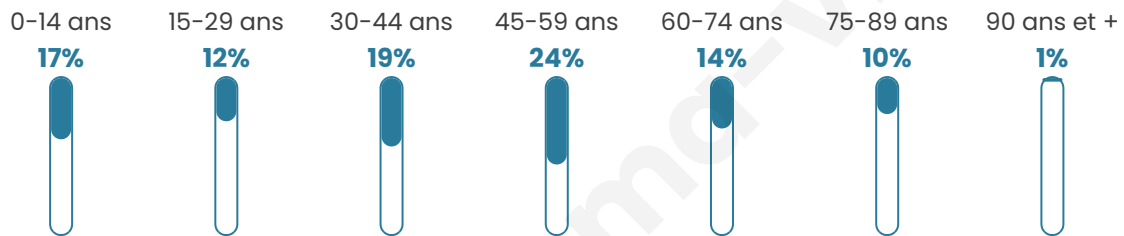

# Statistiques sur la population

Nombre d'habitants

**229**

Age moyen

**43 ans**

Pop active

**47.6%**

Taux chômage

**8.2%**

Pop densité

**57 h/km<sup>2</sup>**

Revenu moyen

**22 850 €/an**

## Evolution du nombre d'habitants

Sources : Institut national de la statistique et des études économiques (insee) selon Les dernières parutions officielles de 2024 portant sur les années 2020, 2021 et 2022.

## Tranche d'âge