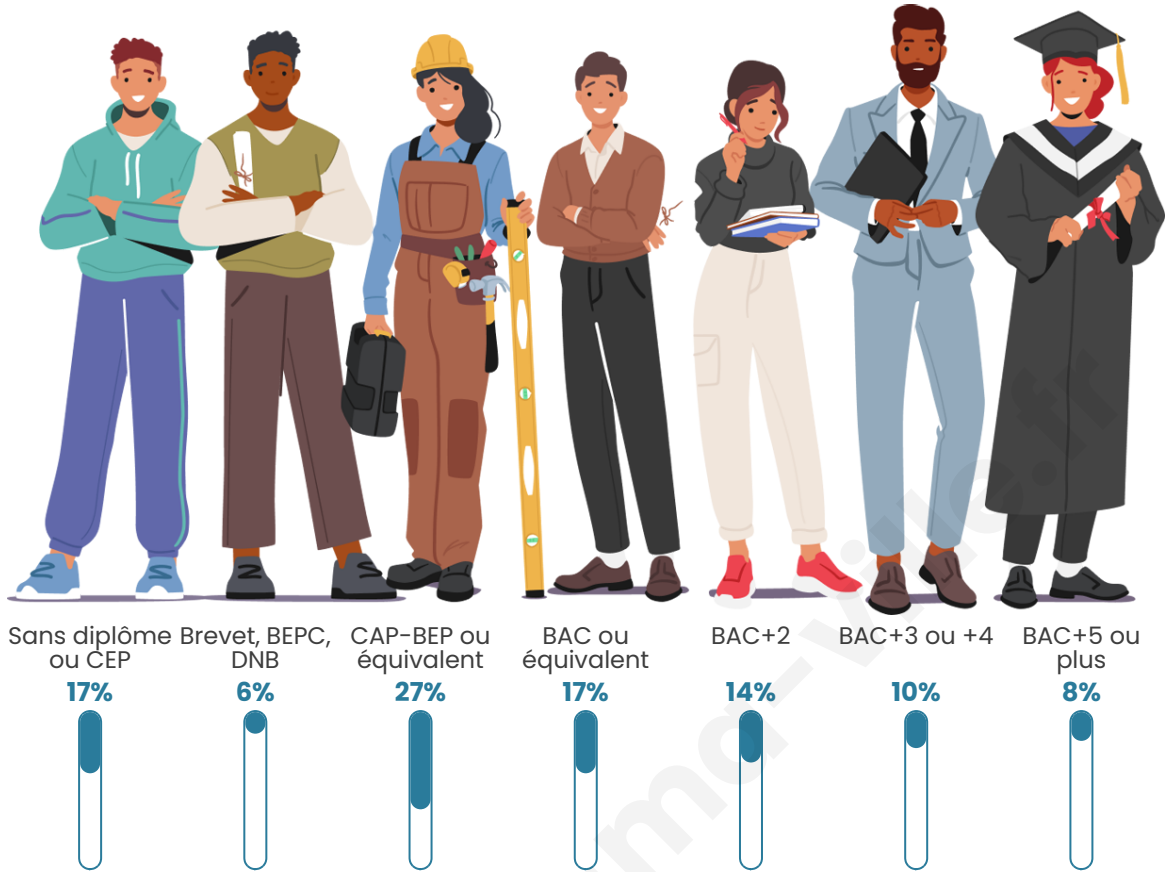

Nombre d'habitants

784

Age moyen

42 ans

Pop active

43%

Taux chômage

3.2%

Pop densité

112 h/km²

Revenu moyen

26 760 €/an

Evolution du nombre d'habitants

Sources : Institut national de la statistique et des études économiques (insee) selon Les dernières parutions officielles de 2024 portant sur les années 2020, 2021 et 2022.

Tranche d'âge

Activité professionnelle

Niveau de diplôme

Composition des ménages

Profils électoraux

Premier tour

	Marine LE PEN	27.93 %
	Emmanuel MACRON	24.44 %
	Jean-Luc MÉLENCHON	20.53 %
	Éric ZEMMOUR	7.39 %
	Yannick JADOT	5.54 %
	Nicolas DUPONT-AIGNAN	3.29 %
	Valérie PÉCRESSE	2.87 %
	Anne HIDALGO	2.26 %
	Fabien ROUSSEL	2.05 %
	Jean LASSALLE	2.05 %
	Philippe POUTOU	1.23 %
	Nathalie ARTHAUD	0.41 %