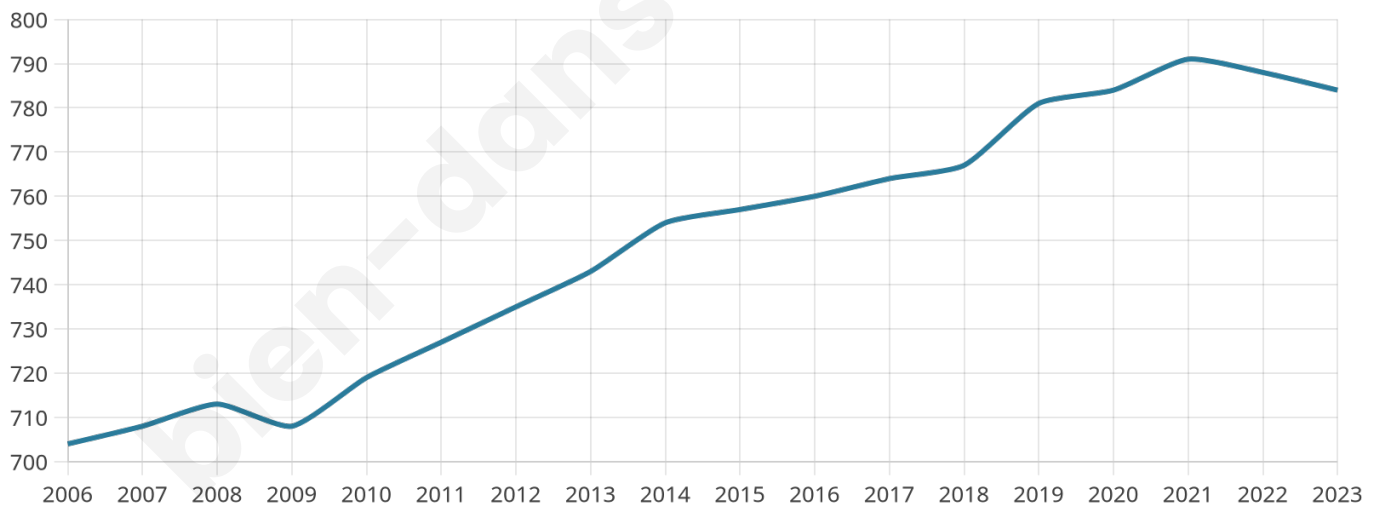

Nombre d'habitants

784

Age moyen

42 ans

Pop active

43%

Taux chômage

3.2%

Pop densité

112 h/km²

Revenu moyen

26 760 €/an

Evolution du nombre d'habitants

Sources : Institut national de la statistique et des études économiques (insee) selon Les dernières parutions officielles de 2024 portant sur les années 2020, 2021 et 2022.

Tranche d'âge

Activité professionnelle

Niveau de diplôme

Composition des ménages

Profils électoraux

Premier tour

	Marine LE PEN	27.93 %
	Emmanuel MACRON	24.44 %
	Jean-Luc MÉLENCHON	20.53 %
	Éric ZEMMOUR	7.39 %
	Yannick JADOT	5.54 %
	Nicolas DUPONT-AIGNAN	3.29 %
	Valérie PÉCRESSE	2.87 %
	Anne HIDALGO	2.26 %
	Fabien ROUSSEL	2.05 %
	Jean LASSALLE	2.05 %
	Philippe POUTOU	1.23 %
	Nathalie ARTHAUD	0.41 %