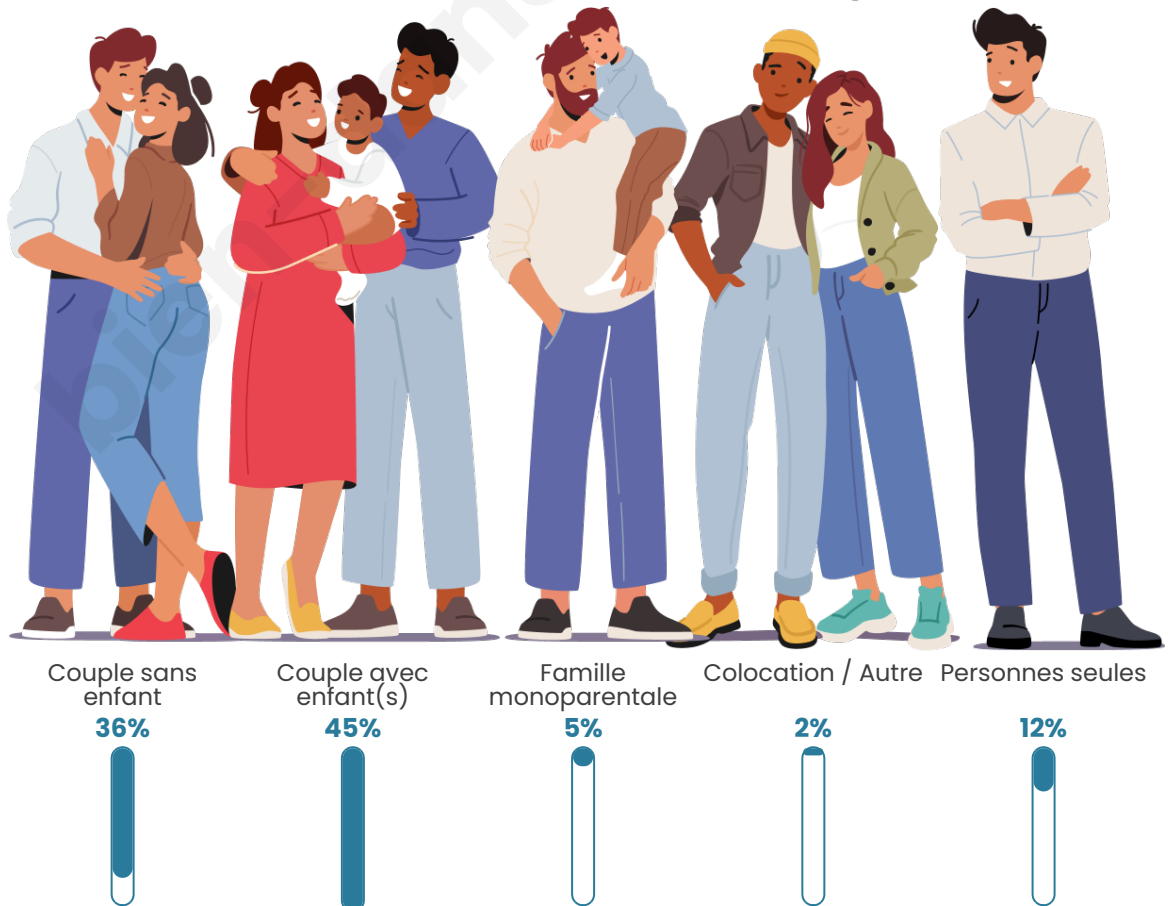

Tranche d'âge

Activité professionnelle

Niveau de diplôme

Composition des ménages

Profils électoraux

Premier tour

	Marine LE PEN	27.93 %
	Emmanuel MACRON	24.44 %
	Jean-Luc MÉLENCHON	20.53 %
	Éric ZEMMOUR	7.39 %
	Yannick JADOT	5.54 %
	Nicolas DUPONT-AIGNAN	3.29 %
	Valérie PÉCRESSE	2.87 %
	Anne HIDALGO	2.26 %
	Fabien ROUSSEL	2.05 %
	Jean LASSALLE	2.05 %
	Philippe POUTOU	1.23 %
	Nathalie ARTHAUD	0.41 %