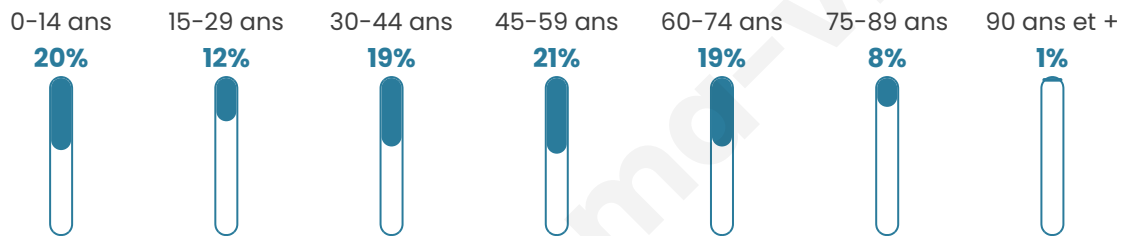

Nombre d'habitants

784

Age moyen

42 ans

Pop active

43%

Taux chômage

3.2%

Pop densité

112 h/km²

Revenu moyen

26 760 €/an

Evolution du nombre d'habitants

Sources : Institut national de la statistique et des études économiques (insee) selon Les dernières parutions officielles de 2024 portant sur les années 2020, 2021 et 2022.

Tranche d'âge

Activité professionnelle

Niveau de diplôme

Composition des ménages

Profils électoraux

Premier tour

	Marine LE PEN	27.93 %
	Emmanuel MACRON	24.44 %
	Jean-Luc MÉLENCHON	20.53 %
	Éric ZEMMOUR	7.39 %
	Yannick JADOT	5.54 %
	Nicolas DUPONT-AIGNAN	3.29 %
	Valérie PÉCRESSE	2.87 %
	Anne HIDALGO	2.26 %
	Fabien ROUSSEL	2.05 %
	Jean LASSALLE	2.05 %
	Philippe POUTOU	1.23 %
	Nathalie ARTHAUD	0.41 %

598 inscrits

Participation : 82.78%

Votes blancs : 1.41%

Votes nuls : 0.20%

Second tour

	Emmanuel MACRON	53,16 %
	Marine LE PEN	46,84 %

598 inscrits

Participation : 79.93%