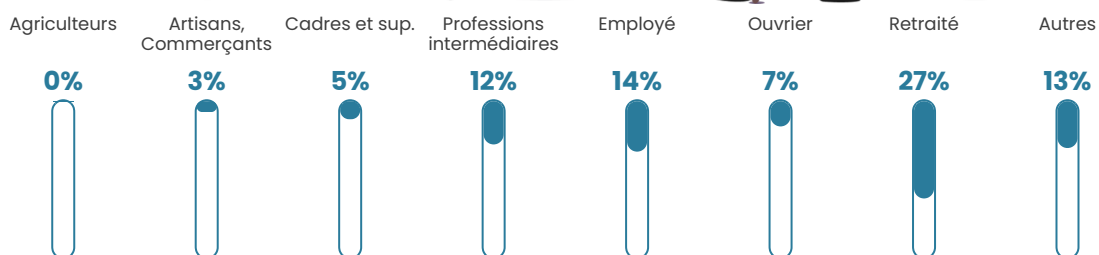

Pop densité

112 h/km²

Revenu moyen

26 760 €/an

Evolution du nombre d'habitants

Sources : Institut national de la statistique et des études économiques (insee) selon Les dernières parutions officielles de 2024 portant sur les années 2020, 2021 et 2022.

Tranche d'âge

Activité professionnelle

Niveau de diplôme

Composition des ménages

Profils électoraux

Premier tour

	Marine LE PEN	27.93 %
	Emmanuel MACRON	24.44 %
	Jean-Luc MÉLENCHON	20.53 %
	Éric ZEMMOUR	7.39 %
	Yannick JADOT	5.54 %
	Nicolas DUPONT-AIGNAN	3.29 %
	Valérie PÉCRESSE	2.87 %
	Anne HIDALGO	2.26 %
	Fabien ROUSSEL	2.05 %
	Jean LASSALLE	2.05 %
	Philippe POUTOU	1.23 %
	Nathalie ARTHAUD	0.41 %