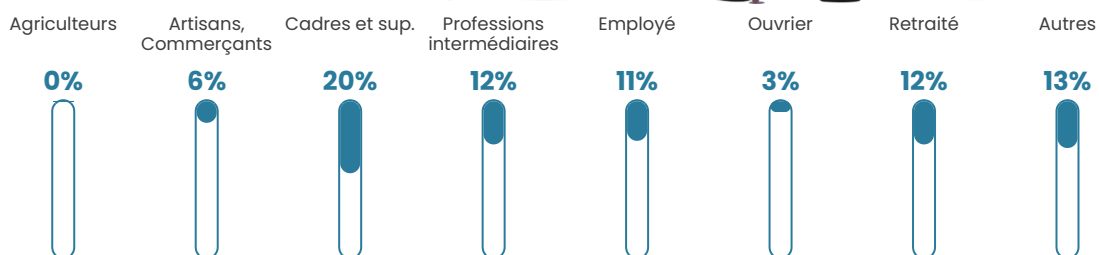

Revenu moyen

29 600 €/an

Evolution du nombre d'habitants

Sources : Institut national de la statistique et des études économiques (insee) selon Les dernières parutions officielles de 2024 portant sur les années 2020, 2021 et 2022.

Tranche d'âge

Activité professionnelle

Niveau de diplôme

Composition des ménages

Profils électoraux

Premier tour

	Emmanuel MACRON	33.01 %
	Jean-Luc MÉLENCHON	18.46 %
	Marine LE PEN	15.20 %
	Yannick JADOT	8.33 %
	Éric ZEMMOUR	7.68 %
	Jean LASSALLE	5.07 %
	Valérie PÉCRESSÉ	4.74 %
	Anne HIDALGO	3.92 %
	Fabien ROUSSEL	1.80 %
	Nicolas DUPONT- AIGNAN	1.31 %
	Nathalie ARTHAUD	0.33 %
	Philippe POUTOU	0.16 %