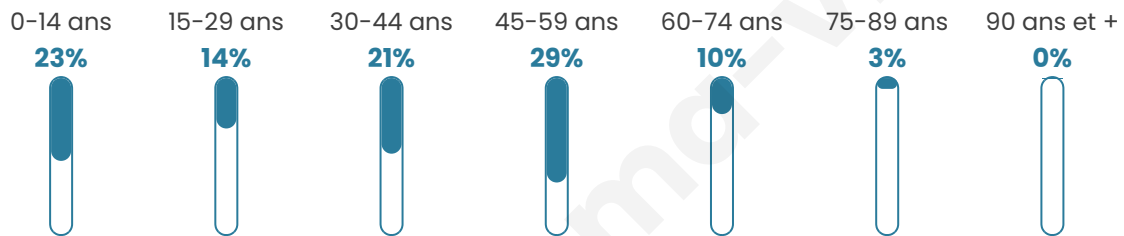

Age moyen

37 ans

Pop active

56.3%

Taux chômage

4.3%

Pop densité

127 h/km²

Revenu moyen

29 600 €/an

Evolution du nombre d'habitants

Sources : Institut national de la statistique et des études économiques (insee) selon Les dernières parutions officielles de 2024 portant sur les années 2020, 2021 et 2022.

Tranche d'âge

Activité professionnelle

Niveau de diplôme

Composition des ménages

Profils électoraux

Premier tour

	Emmanuel MACRON	33.01 %
	Jean-Luc MÉLENCHON	18.46 %
	Marine LE PEN	15.20 %
	Yannick JADOT	8.33 %
	Éric ZEMMOUR	7.68 %
	Jean LASSALLE	5.07 %
	Valérie PÉCRESSÉ	4.74 %
	Anne HIDALGO	3.92 %
	Fabien ROUSSEL	1.80 %
	Nicolas DUPONT- AIGNAN	1.31 %
	Nathalie ARTHAUD	0.33 %
	Philippe POUTOU	0.16 %