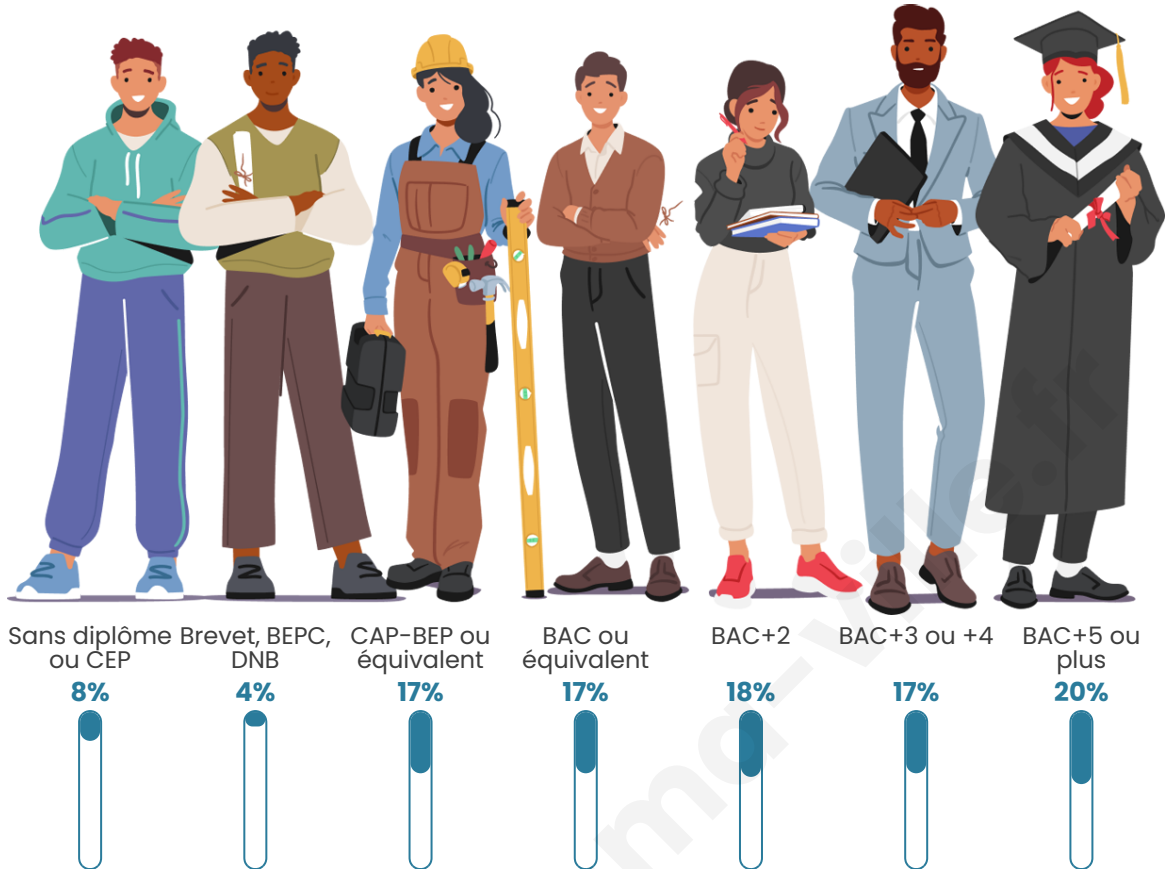

Age moyen

37 ans

Pop active

56.3%

Taux chômage

4.3%

Pop densité

127 h/km²

Tranche d'âge

Activité professionnelle

Niveau de diplôme

Composition des ménages

Profils électoraux

Premier tour

	Emmanuel MACRON	33.01 %
	Jean-Luc MÉLENCHON	18.46 %
	Marine LE PEN	15.20 %
	Yannick JADOT	8.33 %
	Éric ZEMMOUR	7.68 %
	Jean LASSALLE	5.07 %
	Valérie PÉCRESSÉ	4.74 %
	Anne HIDALGO	3.92 %
	Fabien ROUSSEL	1.80 %
	Nicolas DUPONT- AIGNAN	1.31 %
	Nathalie ARTHAUD	0.33 %
	Philippe POUTOU	0.16 %