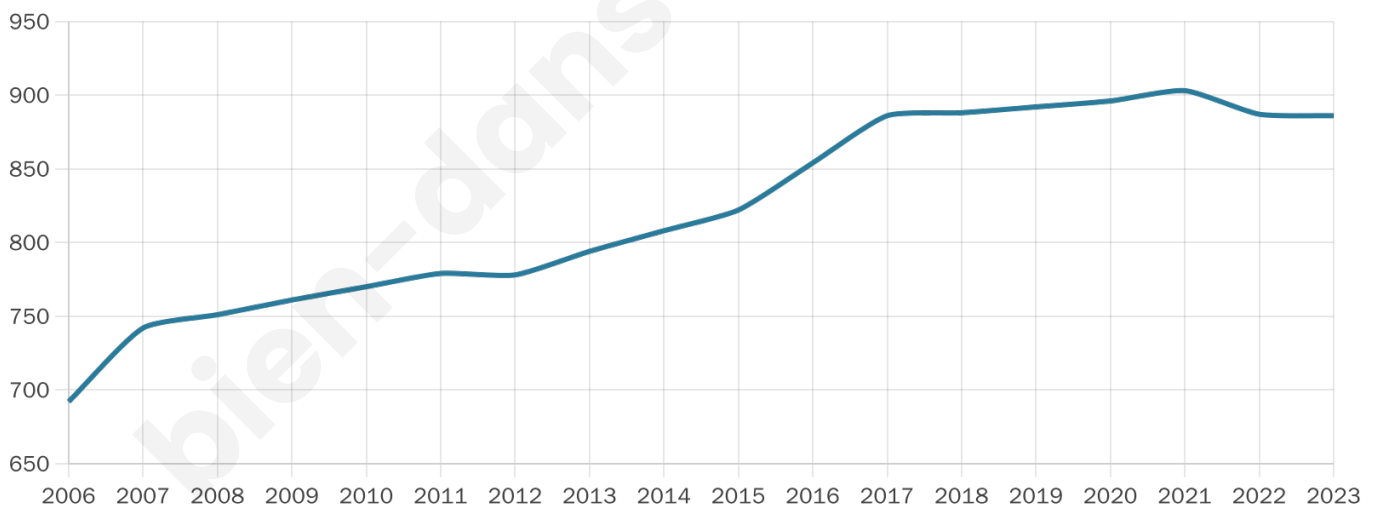

Age moyen

37 ans

Pop active

56.3%

Taux chômage

4.3%

Pop densité

127 h/km²

Revenu moyen

29 600 €/an

Evolution du nombre d'habitants

Sources : Institut national de la statistique et des études économiques (insee) selon Les dernières parutions officielles de 2024 portant sur les années 2020, 2021 et 2022.