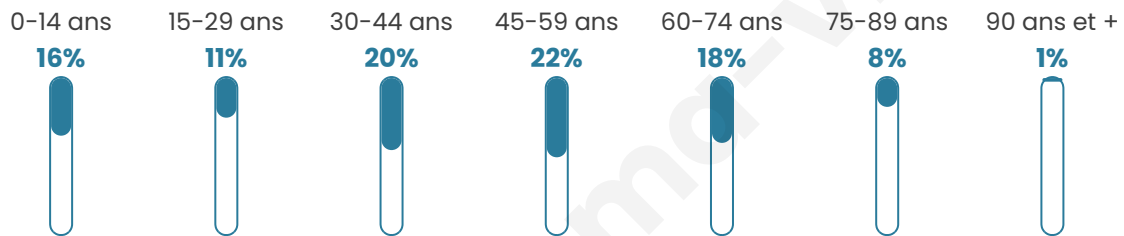

334

Age moyen

43 ans

Pop active

50.6%

Taux chômage

4.2%

Pop densité

56 h/km²

Revenu moyen

25 920 €/an

Evolution du nombre d'habitants

Sources : Institut national de la statistique et des études économiques (insee) selon Les dernières parutions officielles de 2024 portant sur les années 2020, 2021 et 2022.

Tranche d'âge

Activité professionnelle

Niveau de diplôme

Composition des ménages

Profils électoraux

Premier tour

	Marine LE PEN	29.36 %
	Emmanuel MACRON	22.98 %
	Jean-Luc MÉLENCHON	22.13 %
	Yannick JADOT	6.81 %
	Éric ZEMMOUR	5.11 %
	Jean LASSALLE	4.68 %
	Valérie PÉCRESSE	3.40 %
	Nicolas DUPONT-AIGNAN	3.40 %
	Philippe POUTOU	0.85 %
	Nathalie ARTHAUD	0.43 %
	Fabien ROUSSEL	0.43 %
	Anne HIDALGO	0.43 %

285 inscrits

Participation : 84.21%

Votes blancs : 1.25%

Votes nuls : 0.83%

Second tour

	Emmanuel MACRON	52,45 %
	Marine LE PEN	47,55 %

285 inscrits

Participation : 81.05%