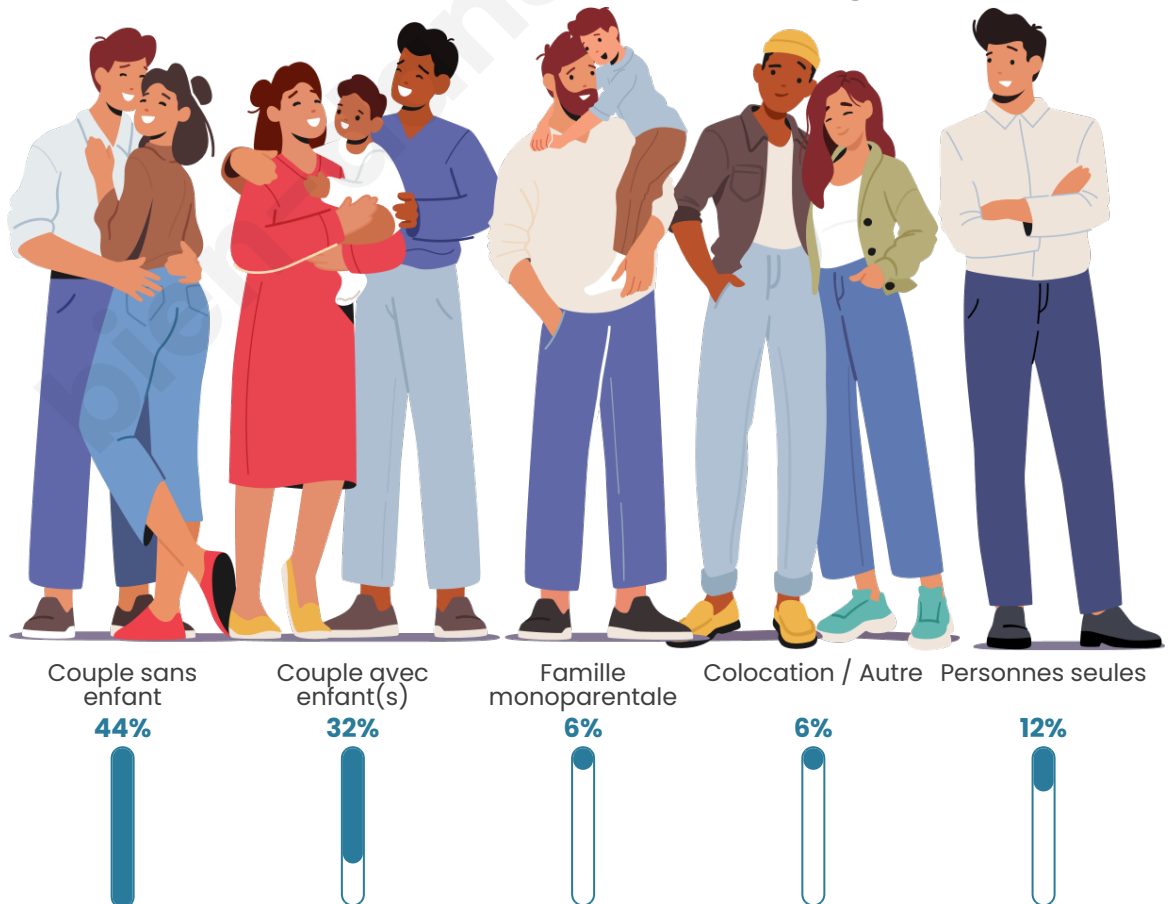

Tranche d'âge

Activité professionnelle

Niveau de diplôme

Composition des ménages

Profils électoraux

Premier tour

	Marine LE PEN	29.36 %
	Emmanuel MACRON	22.98 %
	Jean-Luc MÉLENCHON	22.13 %
	Yannick JADOT	6.81 %
	Éric ZEMMOUR	5.11 %
	Jean LASSALLE	4.68 %
	Valérie PÉCRESSE	3.40 %
	Nicolas DUPONT-AIGNAN	3.40 %
	Philippe POUTOU	0.85 %
	Nathalie ARTHAUD	0.43 %
	Fabien ROUSSEL	0.43 %
	Anne HIDALGO	0.43 %