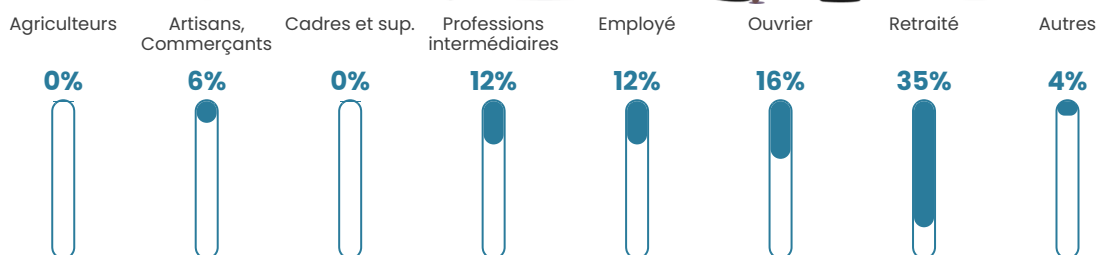

56 h/km²

Revenu moyen

25 920 €/an

Evolution du nombre d'habitants

Sources : Institut national de la statistique et des études économiques (insee) selon Les dernières parutions officielles de 2024 portant sur les années 2020, 2021 et 2022.

Tranche d'âge

Activité professionnelle

Niveau de diplôme

Composition des ménages

Profils électoraux

Premier tour

	Marine LE PEN	29.36 %
	Emmanuel MACRON	22.98 %
	Jean-Luc MÉLENCHON	22.13 %
	Yannick JADOT	6.81 %
	Éric ZEMMOUR	5.11 %
	Jean LASSALLE	4.68 %
	Valérie PÉCRESSE	3.40 %
	Nicolas DUPONT-AIGNAN	3.40 %
	Philippe POUTOU	0.85 %
	Nathalie ARTHAUD	0.43 %
	Fabien ROUSSEL	0.43 %
	Anne HIDALGO	0.43 %