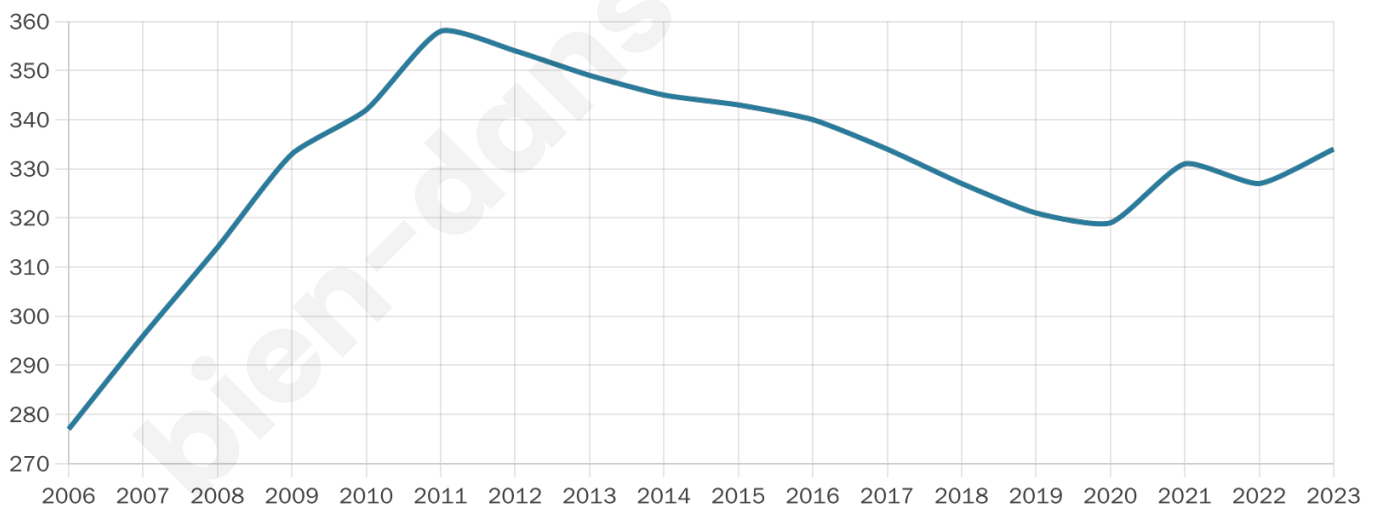

334

Age moyen

43 ans

Pop active

50.6%

Taux chômage

4.2%

Pop densité

56 h/km²

Revenu moyen

25 920 €/an

Evolution du nombre d'habitants

Sources : Institut national de la statistique et des études économiques (insee) selon Les dernières parutions officielles de 2024 portant sur les années 2020, 2021 et 2022.