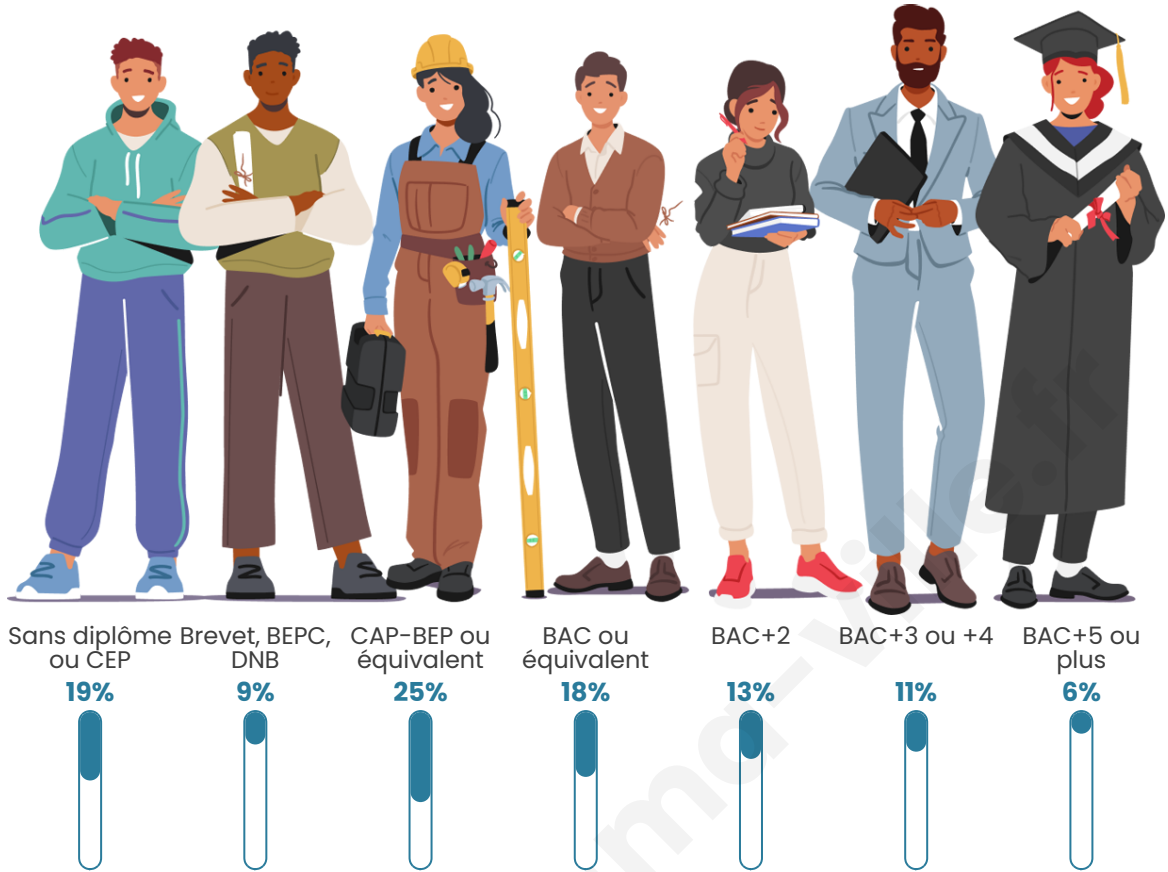

334

Age moyen

43 ans

Pop active

50.6%

Taux chômage

4.2%

Pop densité

Tranche d'âge

Activité professionnelle

Niveau de diplôme

Composition des ménages

Profils électoraux

Premier tour

	Marine LE PEN	29.36 %
	Emmanuel MACRON	22.98 %
	Jean-Luc MÉLENCHON	22.13 %
	Yannick JADOT	6.81 %
	Éric ZEMMOUR	5.11 %
	Jean LASSALLE	4.68 %
	Valérie PÉCRESSE	3.40 %
	Nicolas DUPONT-AIGNAN	3.40 %
	Philippe POUTOU	0.85 %
	Nathalie ARTHAUD	0.43 %
	Fabien ROUSSEL	0.43 %
	Anne HIDALGO	0.43 %